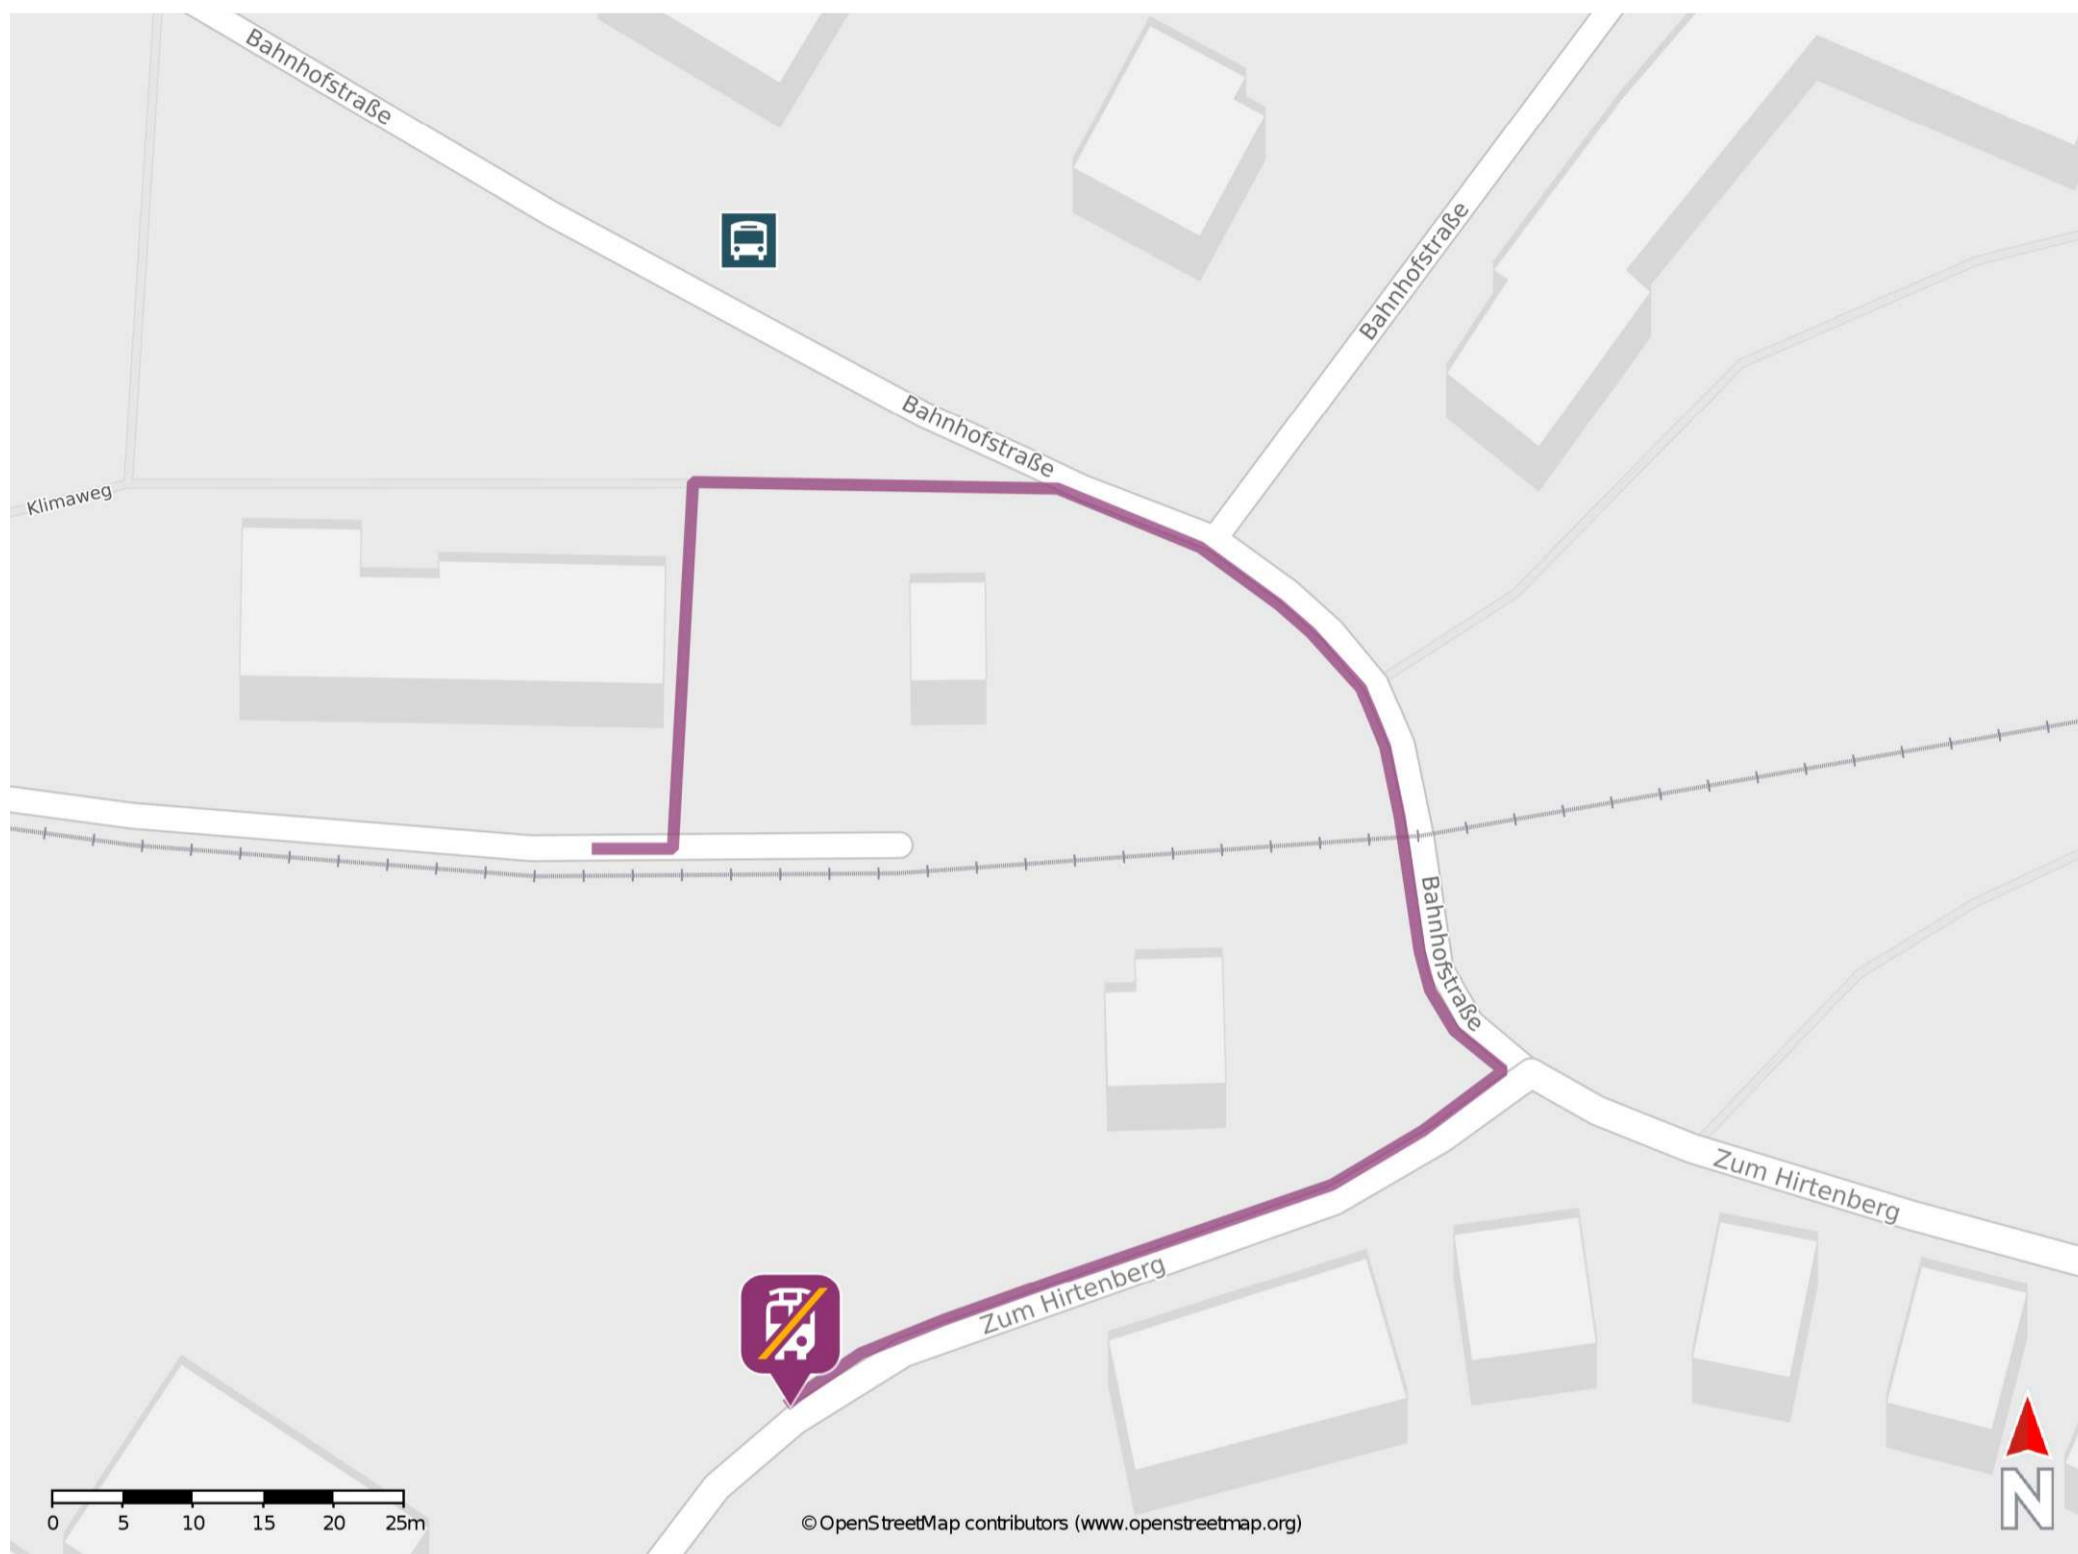

Geraberg

Wegbeschreibung Schienenersatzverkehr *

Verlassen Sie den Bahnsteig und begeben Sie sich an die Bahnhofstraße. Biegen Sie nach rechts ab und folgen Sie dem Straßenverlauf bis zur Straße Zum Hirtenberg. Biegen Sie erneut rechts ab und folgen Sie dem Straßenverlauf bis zur Ersatzhaltestelle. Die Ersatzhaltestelle befindet sich an der Bushaltestelle Bahnhof.

* Fahrradmitnahme im Schienenersatzverkehr nur begrenzt möglich.
Im QR Code sind die Koordinaten der Ersatzhaltestelle hinterlegt.

— barrierefrei
— nicht barrierefrei