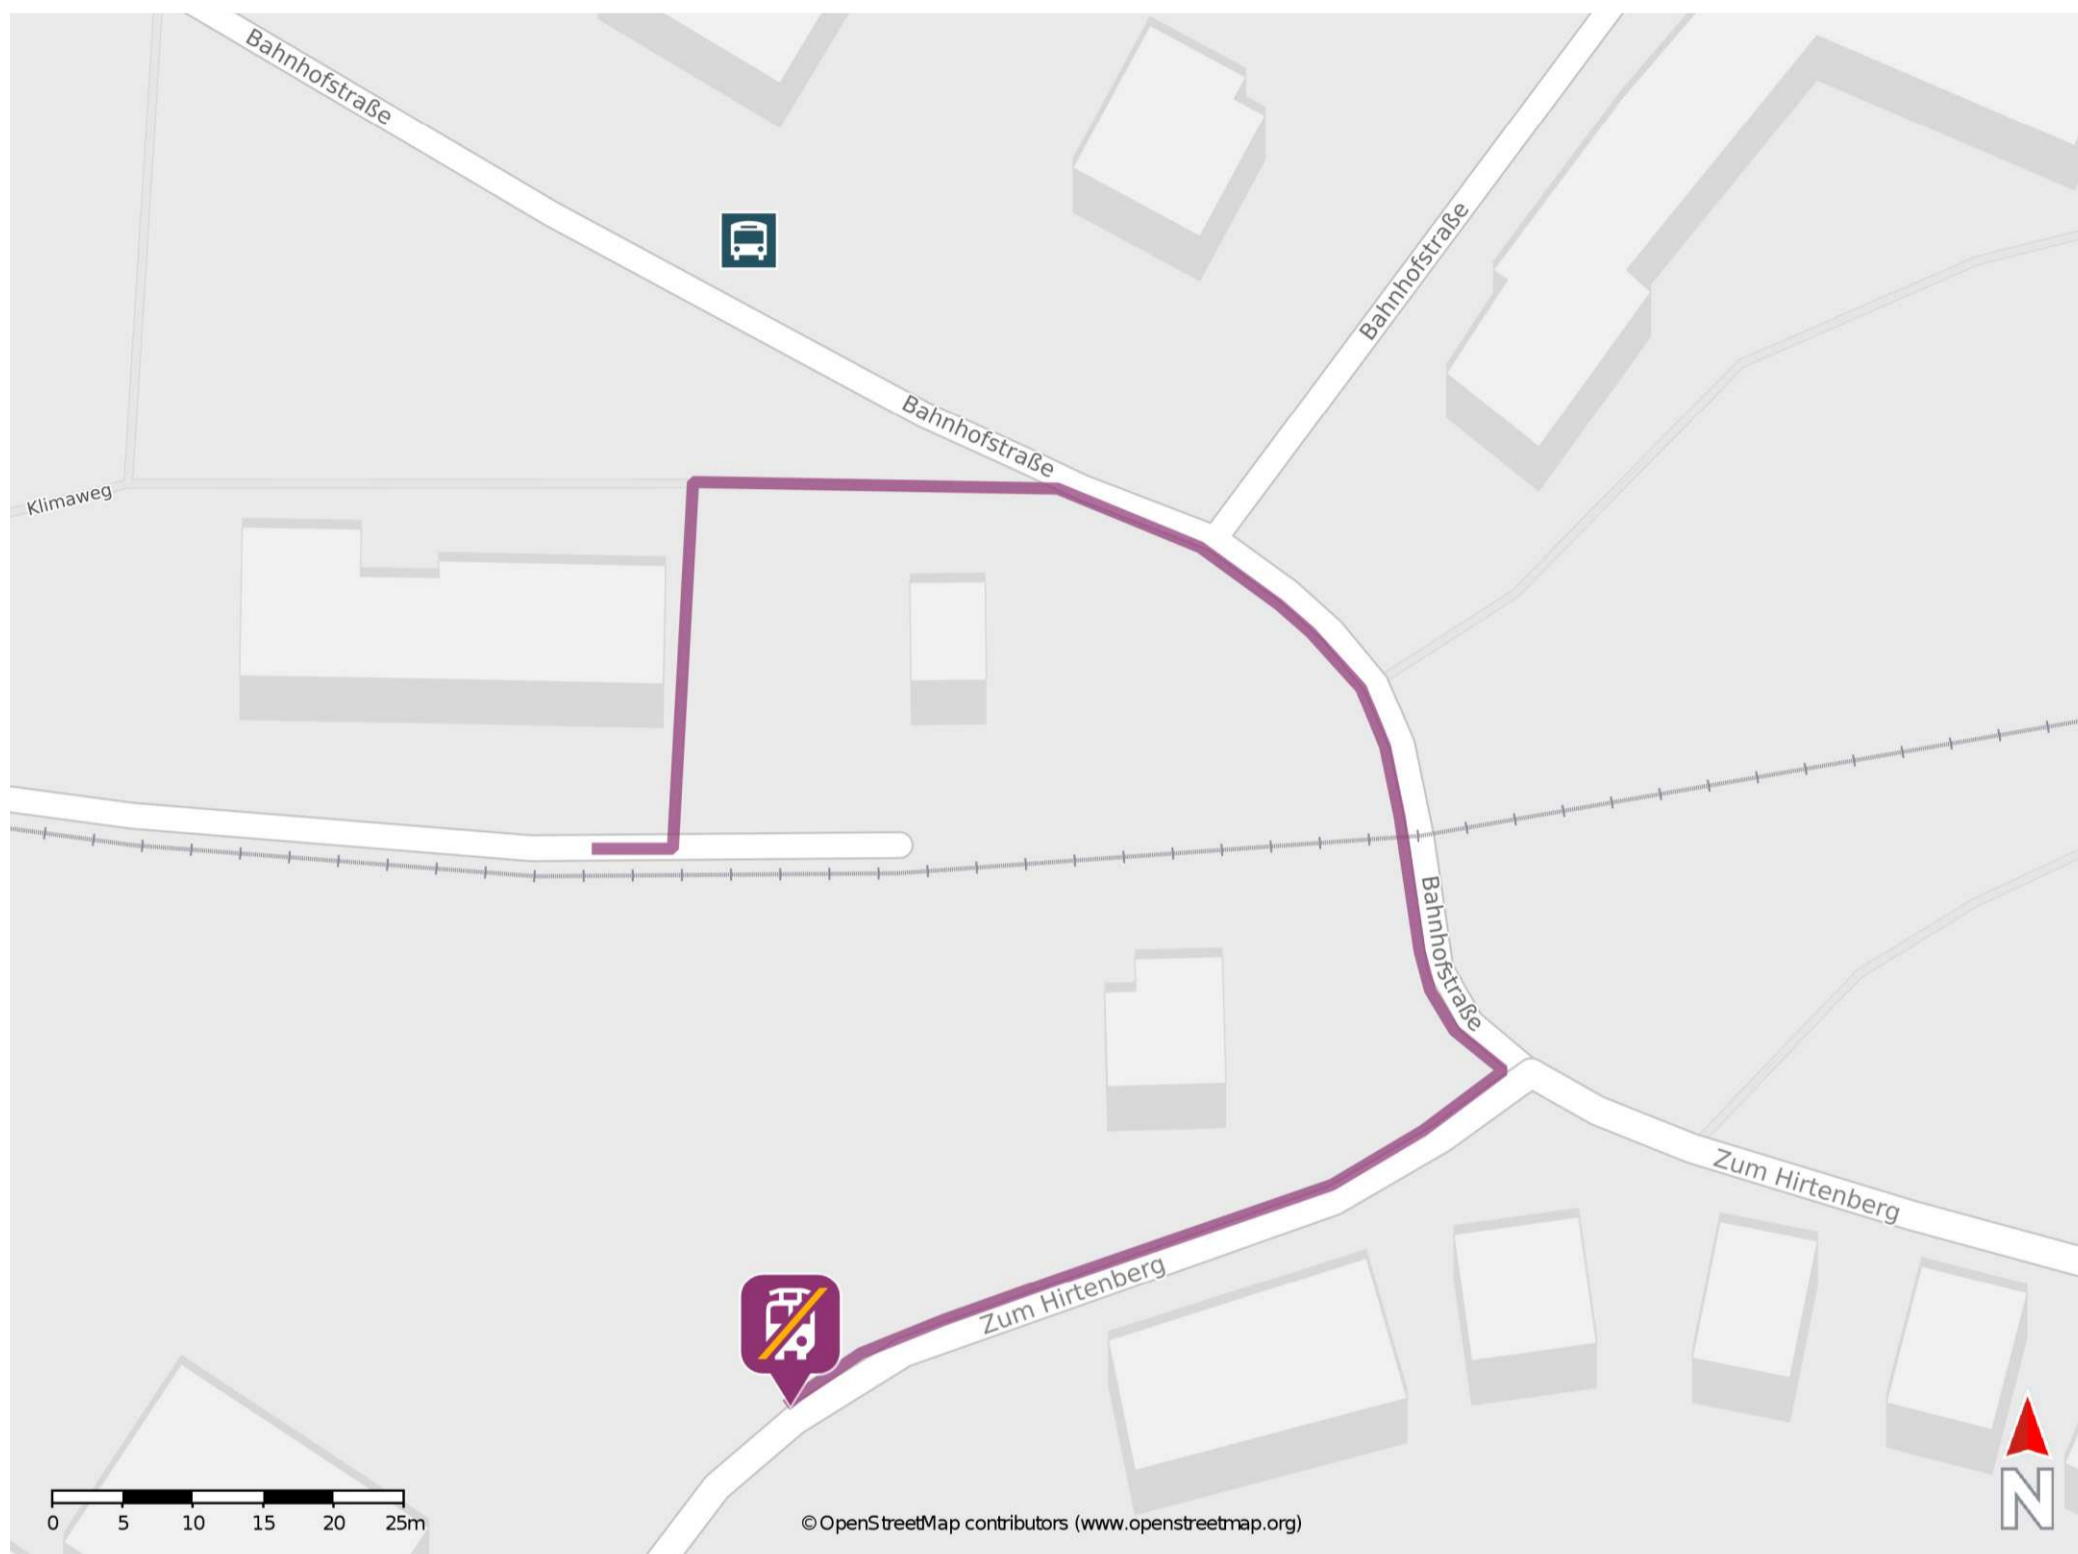

## Geraberg

### Wegbeschreibung Schienenersatzverkehr \*

Verlassen Sie den Bahnsteig und begeben Sie sich an die Bahnhofstraße. Biegen Sie nach rechts ab und folgen Sie dem Straßenverlauf bis zur Straße Zum Hirtenberg. Biegen Sie erneut rechts ab und folgen Sie dem Straßenverlauf bis zur Ersatzhaltestelle. Die Ersatzhaltestelle befindet sich an der Bushaltestelle Bahnhof.

\* Fahrradmitnahme im Schienenersatzverkehr nur begrenzt möglich.  
Im QR Code sind die Koordinaten der Ersatzhaltestelle hinterlegt.

— barrierefrei  
— nicht barrierefrei