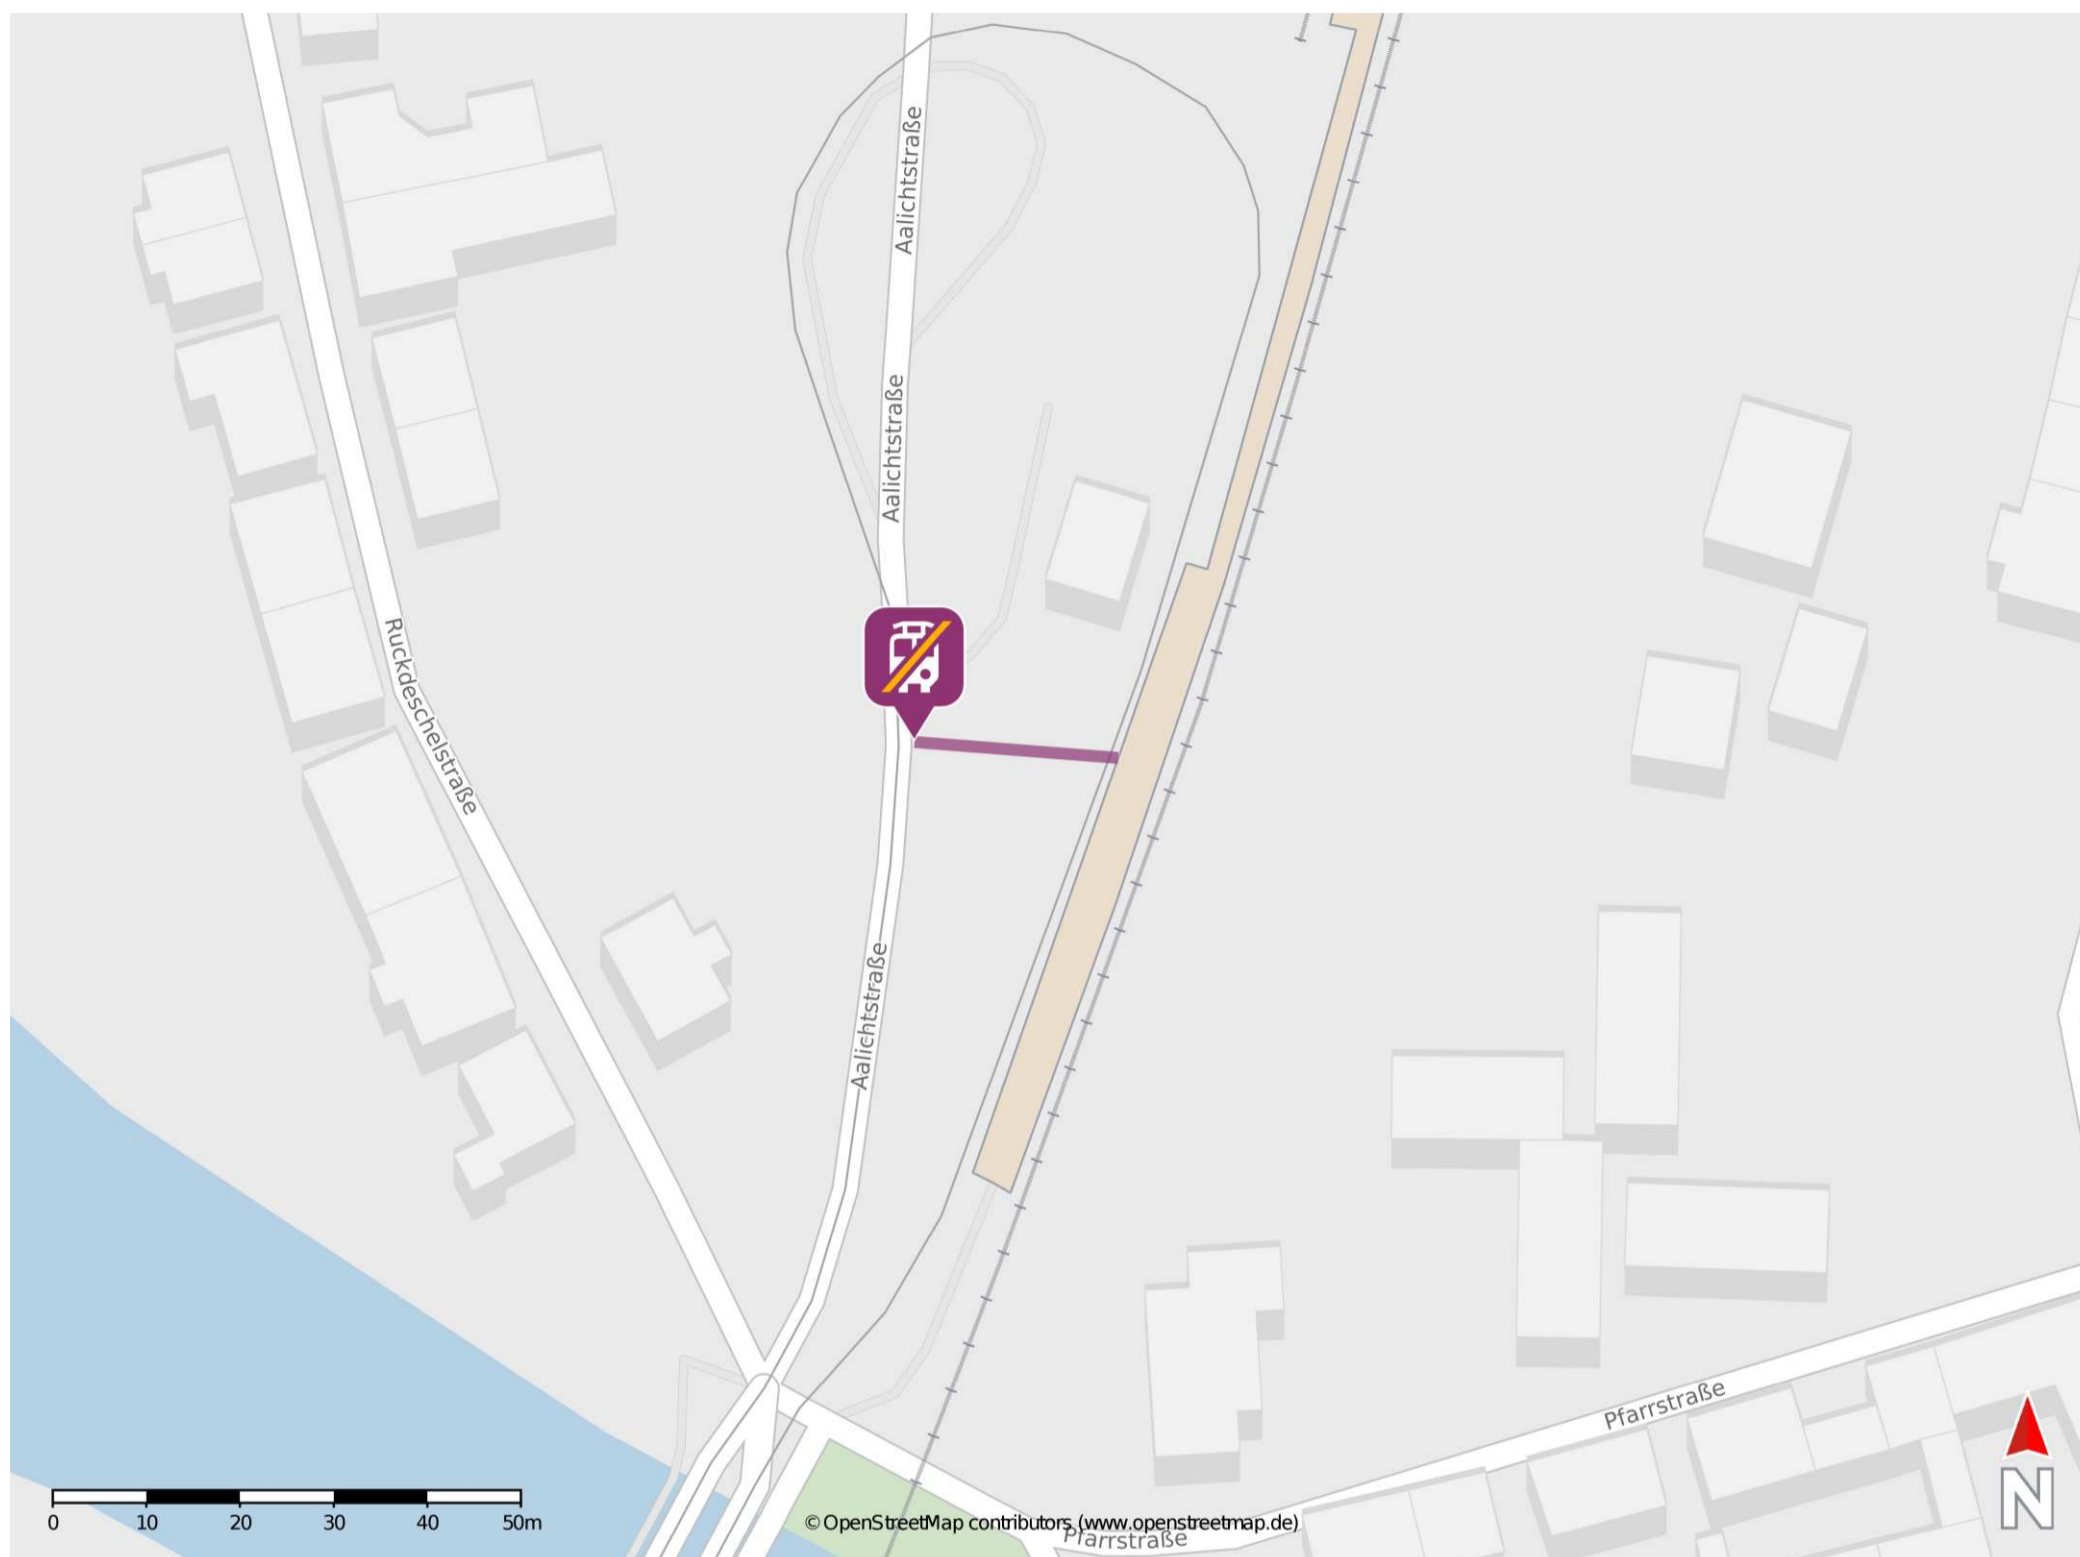

Gera-Zwötzen

Wegbeschreibung Schienenersatzverkehr *

Verlassen Sie den Bahnsteig und begeben Sie sich an die Aalichtstraße. Die Ersatzhaltestelle befindet sich an der Bushaltestelle Bahnhof Zwötzen.

* Fahrradmitnahme im Schienenersatzverkehr nur begrenzt möglich.
Im QR Code sind die Koordinaten der Ersatzhaltestelle hinterlegt.

— barrierefrei
- nicht barrierefrei