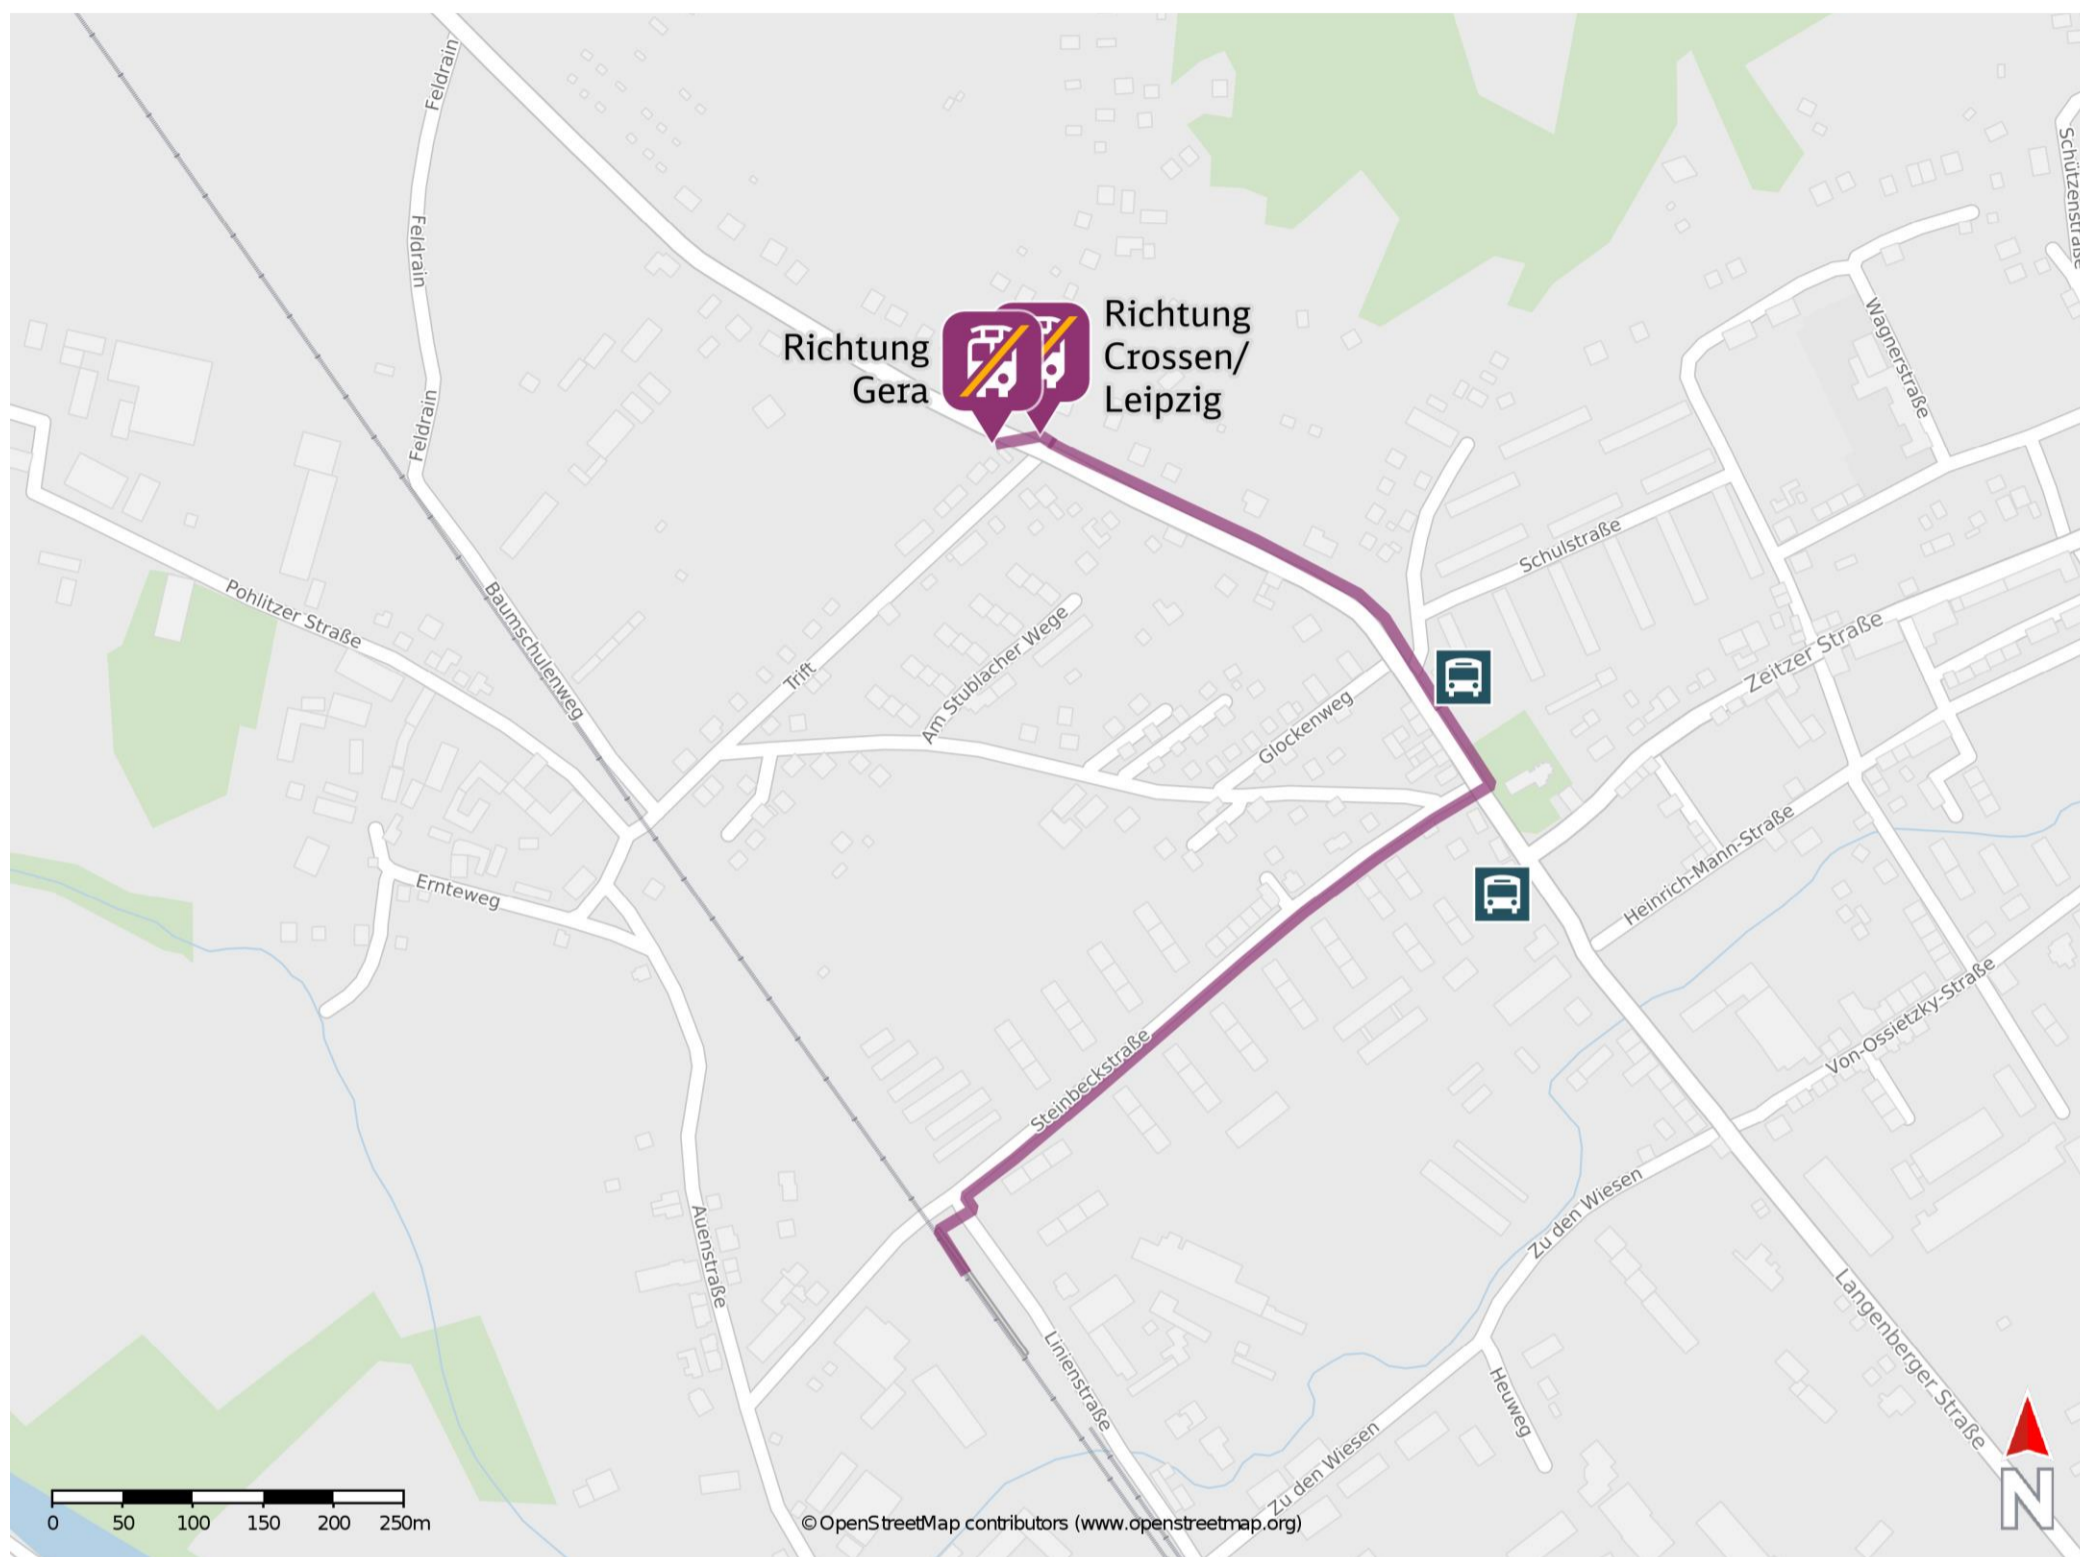

Gera-Langenberg

Wegbeschreibung Schienenersatzverkehr *

Verlassen Sie den Bahnsteig und begeben Sie sich an die Liniestraße. Biegen Sie nach links ab und folgen Sie der Straße bis zur Steinbeckstraße. Biegen Sie nach rechts ab und folgen Sie dem Straßenverlauf ca. 470 m bis zur Hauptstraße. Biegen Sie nach links ab und folgen Sie der Straße ca. 420 m bis zur jeweiligen Ersatzhaltestelle. Die Ersatzhaltestelle befindet sich an der Bushaltestelle Gera-Langenberg Trift.

Ersatzhaltestelle Richtung Cossen/ Leipzig

Ersatzhaltestelle Richtung Gera

* Fahrradmitnahme im Schienenersatzverkehr nur begrenzt möglich.
Im QR Code sind die Koordinaten der Ersatzhaltestelle hinterlegt.

barrierefrei
 nicht barrierefrei