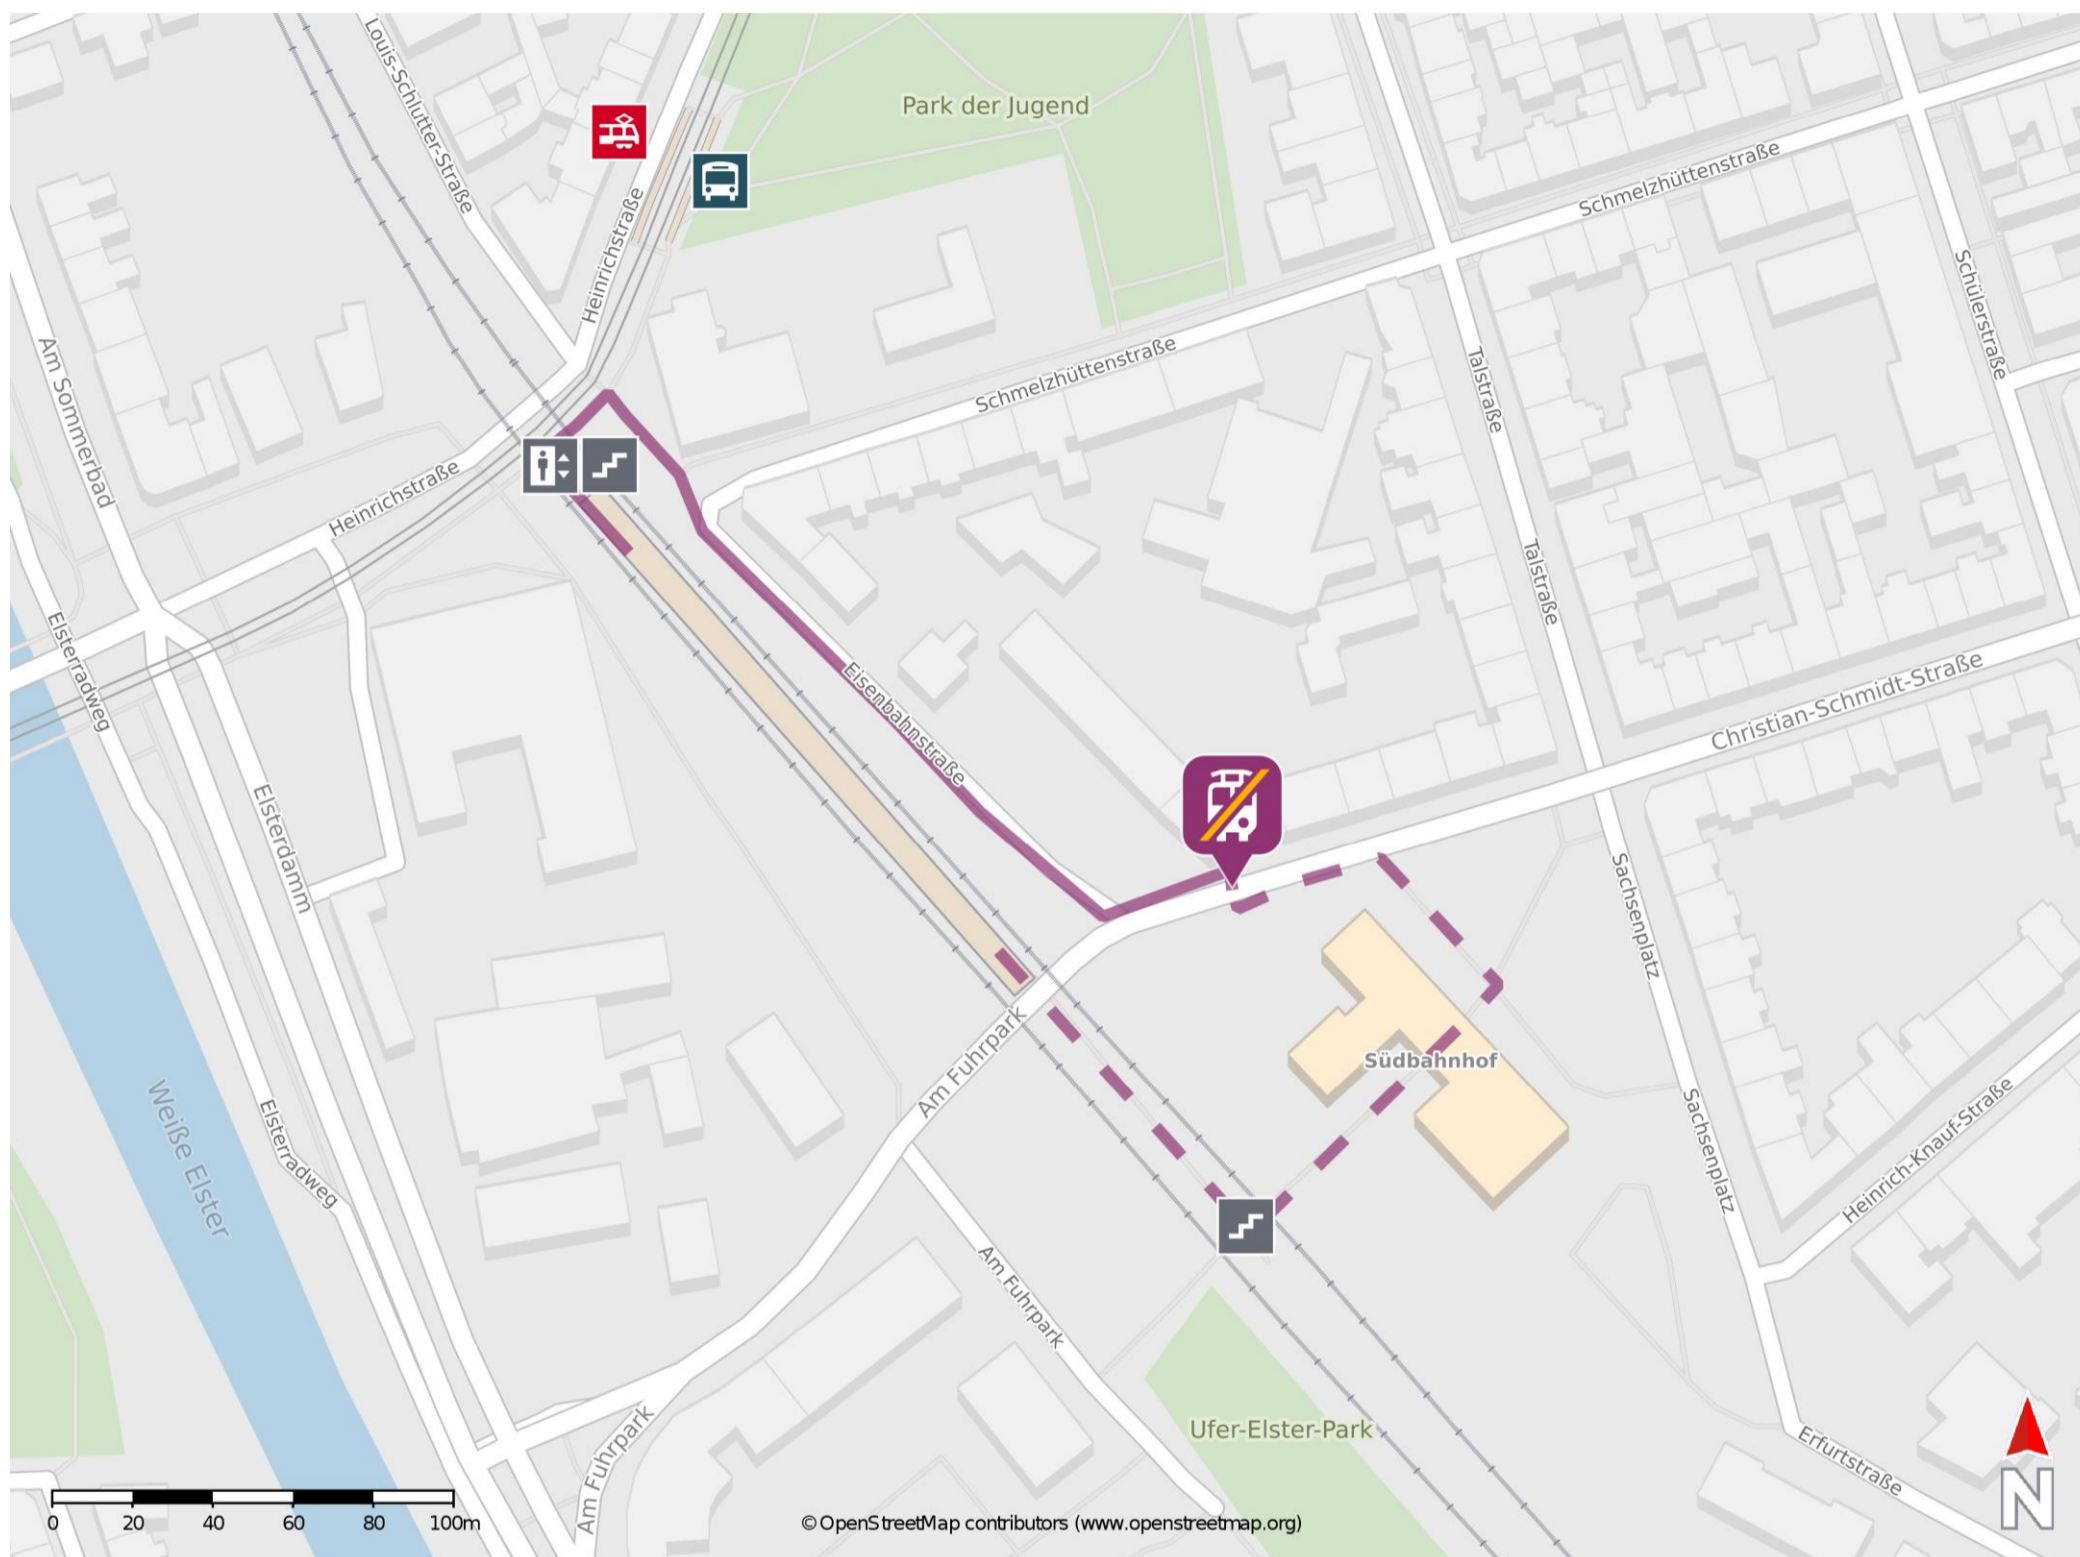

Gera Süd

Wegbeschreibung Schienenersatzverkehr *

Verlassen Sie den Bahnsteig und begeben Sie sich zur Straße Sachsenplatz. Die Haltestelle befindet sich an der Bushaltestelle Gera Südbahnhof.

Für einen barrierefreien Weg: Verlassen Sie den Bahnsteig und begeben Sie sich an die Eisenbahnstraße. Folgen Sie dem Straßenverlauf bis zur Straße Sachsenplatz. Biegen Sie nach links ab. Die Ersatzhaltestelle befindet sich in unmittelbarer Nähe zur Kreuzung an der Bushaltestelle Gera Südbahnhof.

* Fahrradmitnahme im Schienenersatzverkehr nur begrenzt möglich.
Im QR Code sind die Koordinaten der Ersatzhaltestelle hinterlegt.

— barrierefrei
- nicht barrierefrei