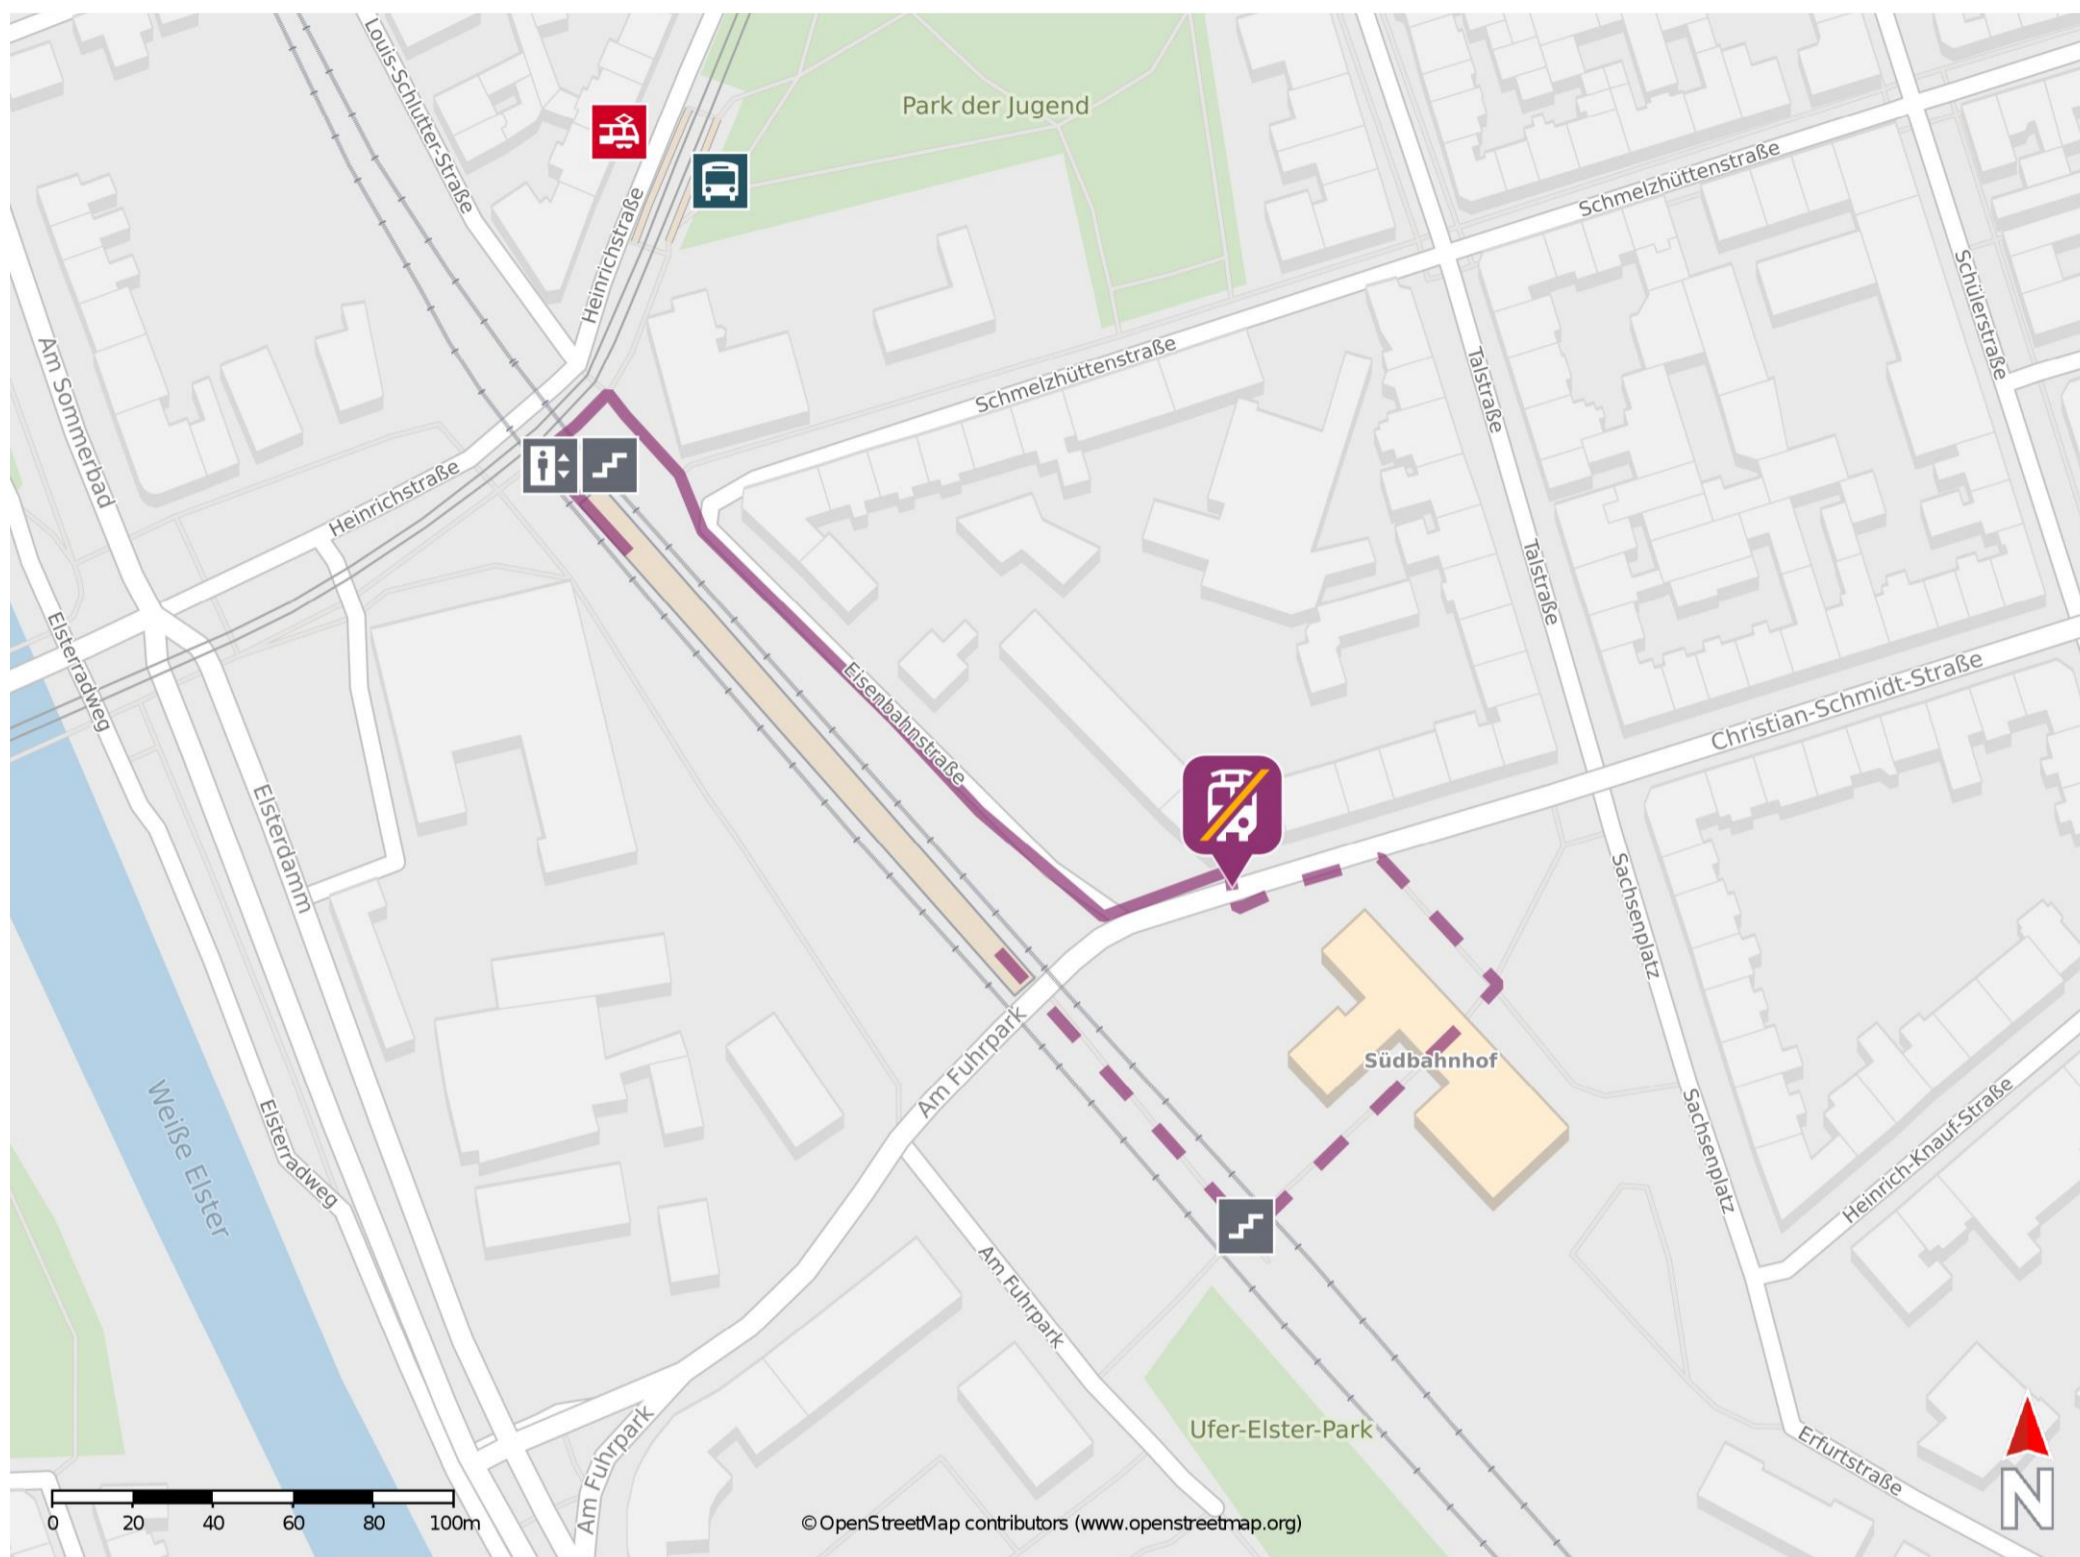

## Gera Süd

### Wegbeschreibung Schienenersatzverkehr \*

Verlassen Sie den Bahnsteig und begeben Sie sich zur Straße Sachsenplatz. Die Haltestelle befindet sich an der Bushaltestelle Gera Südbahnhof.

Für einen barrierefreien Weg: Verlassen Sie den Bahnsteig und begeben Sie sich an die Eisenbahnstraße. Folgen Sie dem Straßenverlauf bis zur Straße Sachsenplatz. Biegen Sie nach links ab. Die Ersatzhaltestelle befindet sich in unmittelbarer Nähe zur Kreuzung an der Bushaltestelle Gera Südbahnhof.

\* Fahrradmitnahme im Schienenersatzverkehr nur begrenzt möglich.  
Im QR Code sind die Koordinaten der Ersatzhaltestelle hinterlegt.

— barrierefrei  
- nicht barrierefrei