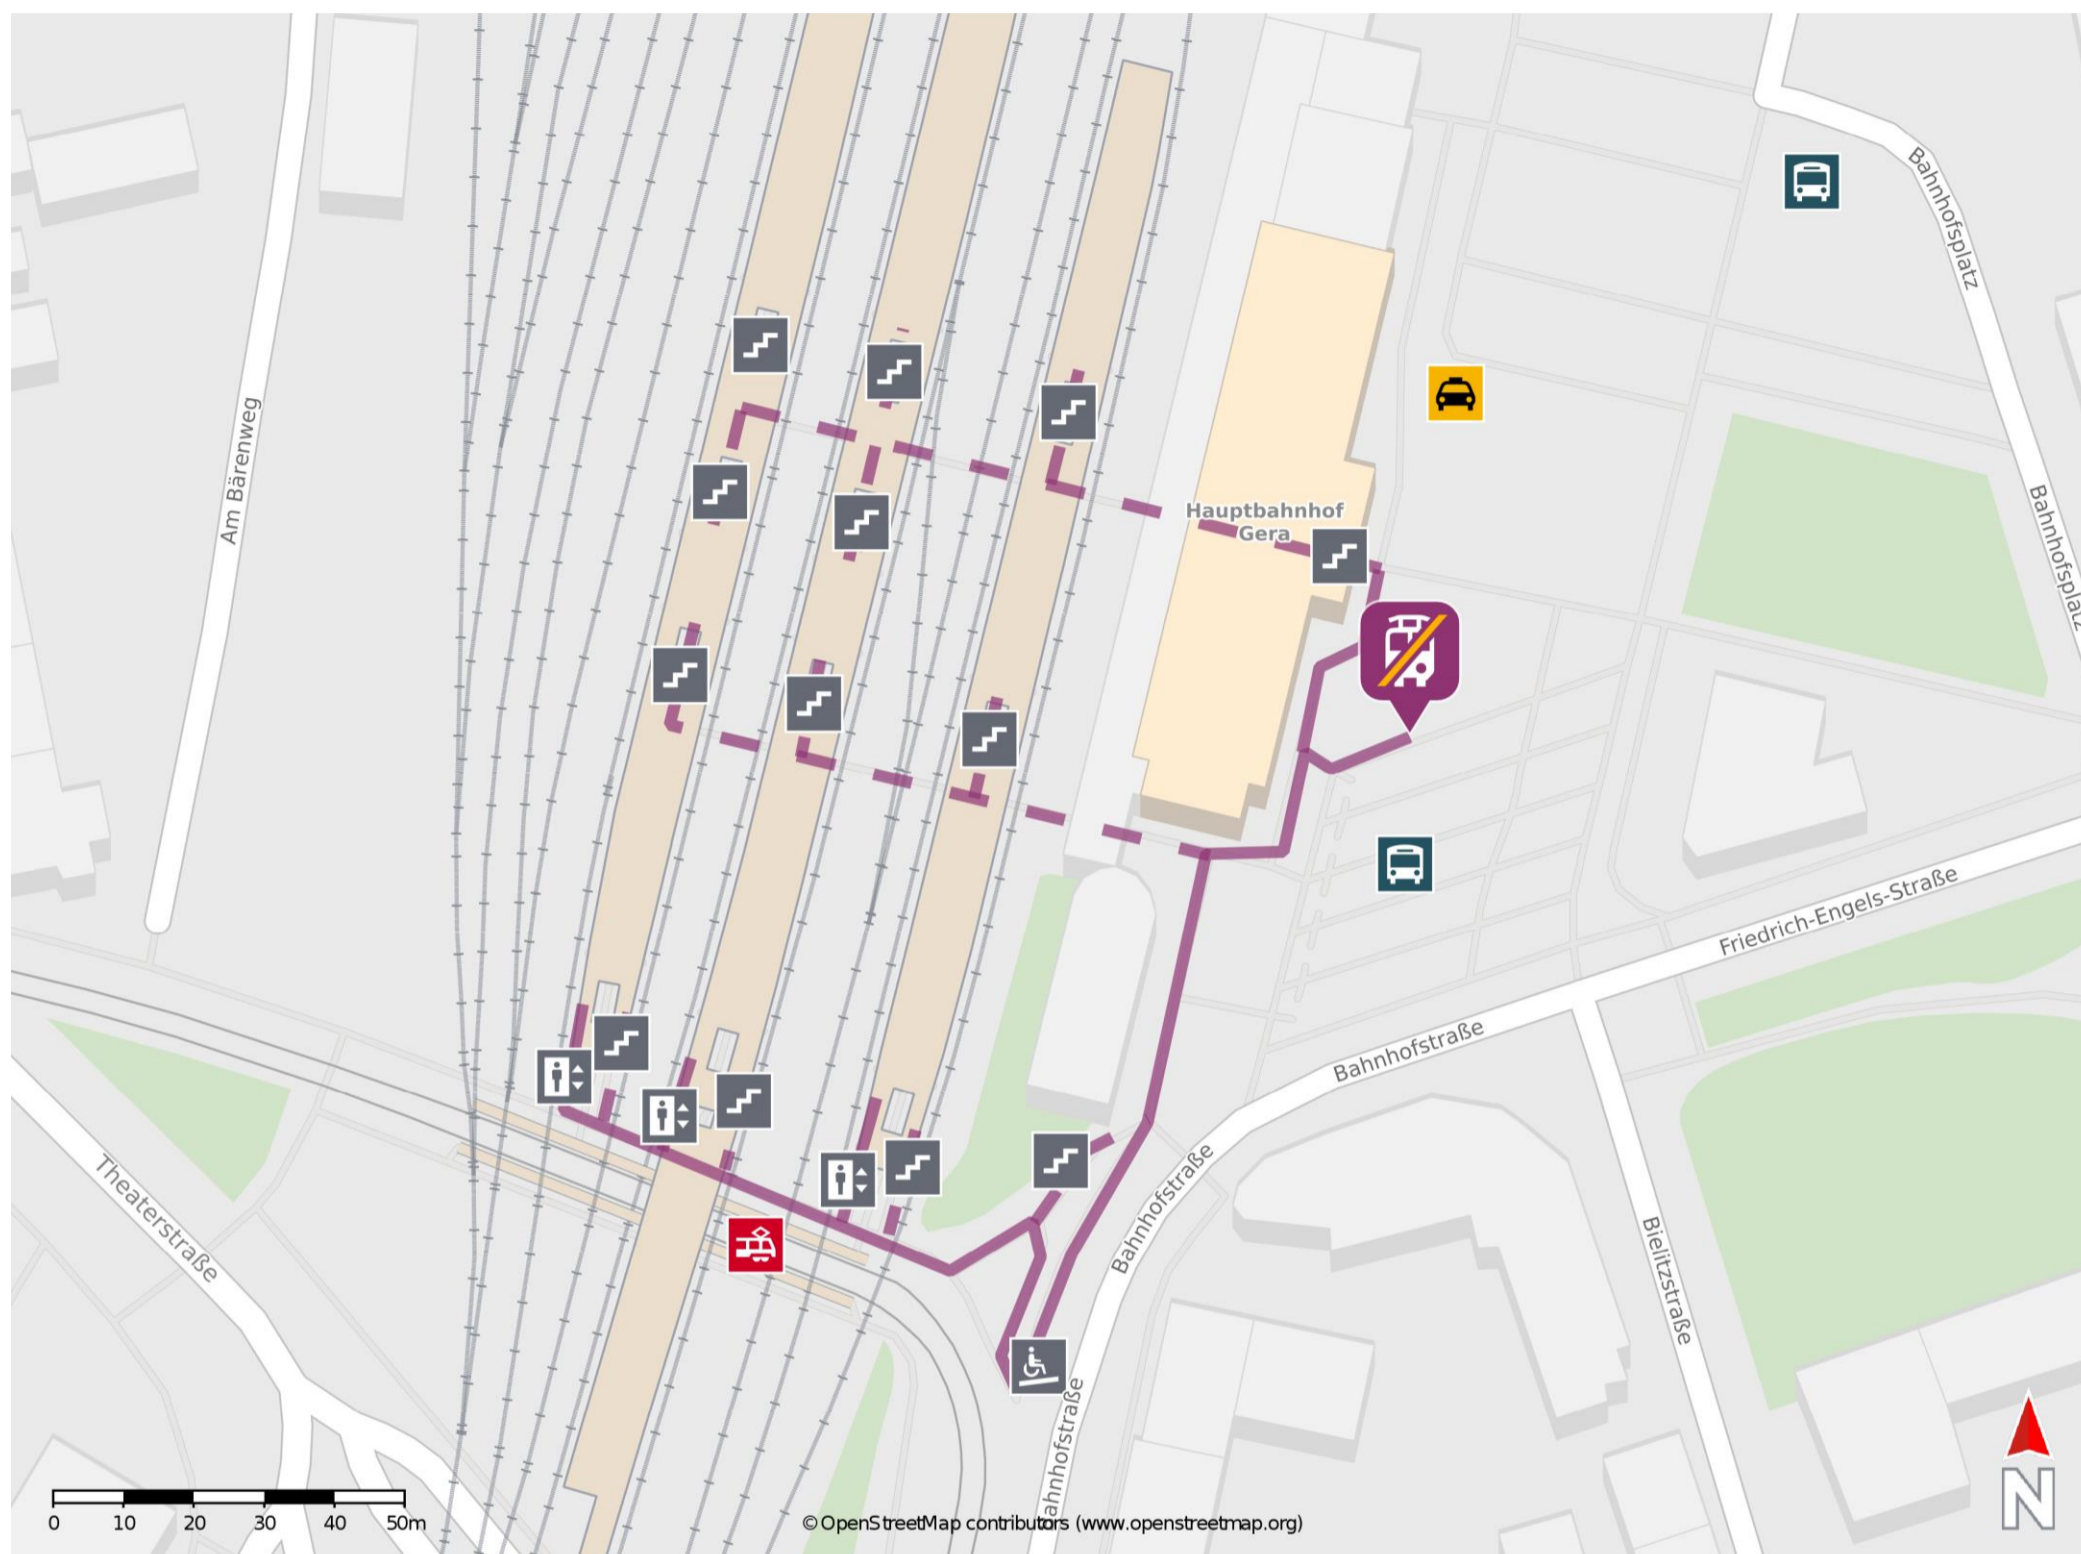

## Gera Hbf

### Wegbeschreibung Schienenersatzverkehr \*

Verlassen Sie den Bahnsteig über die Treppen oder die Aufzüge und begeben Sie sich vor das Bahnhofsgebäude. Halten Sie sich rechts, bzw. links und begeben Sie sich an den ersten Bahnsteig am Busbahnhof. Die Ersatzhaltestelle befindet sich am Busbahnhof, am Bahnsteig 0.

\* Fahrradmitnahme im Schienenersatzverkehr nur begrenzt möglich.  
Im QR Code sind die Koordinaten der Ersatzhaltestelle hinterlegt.

— barrierefrei  
- nicht barrierefrei