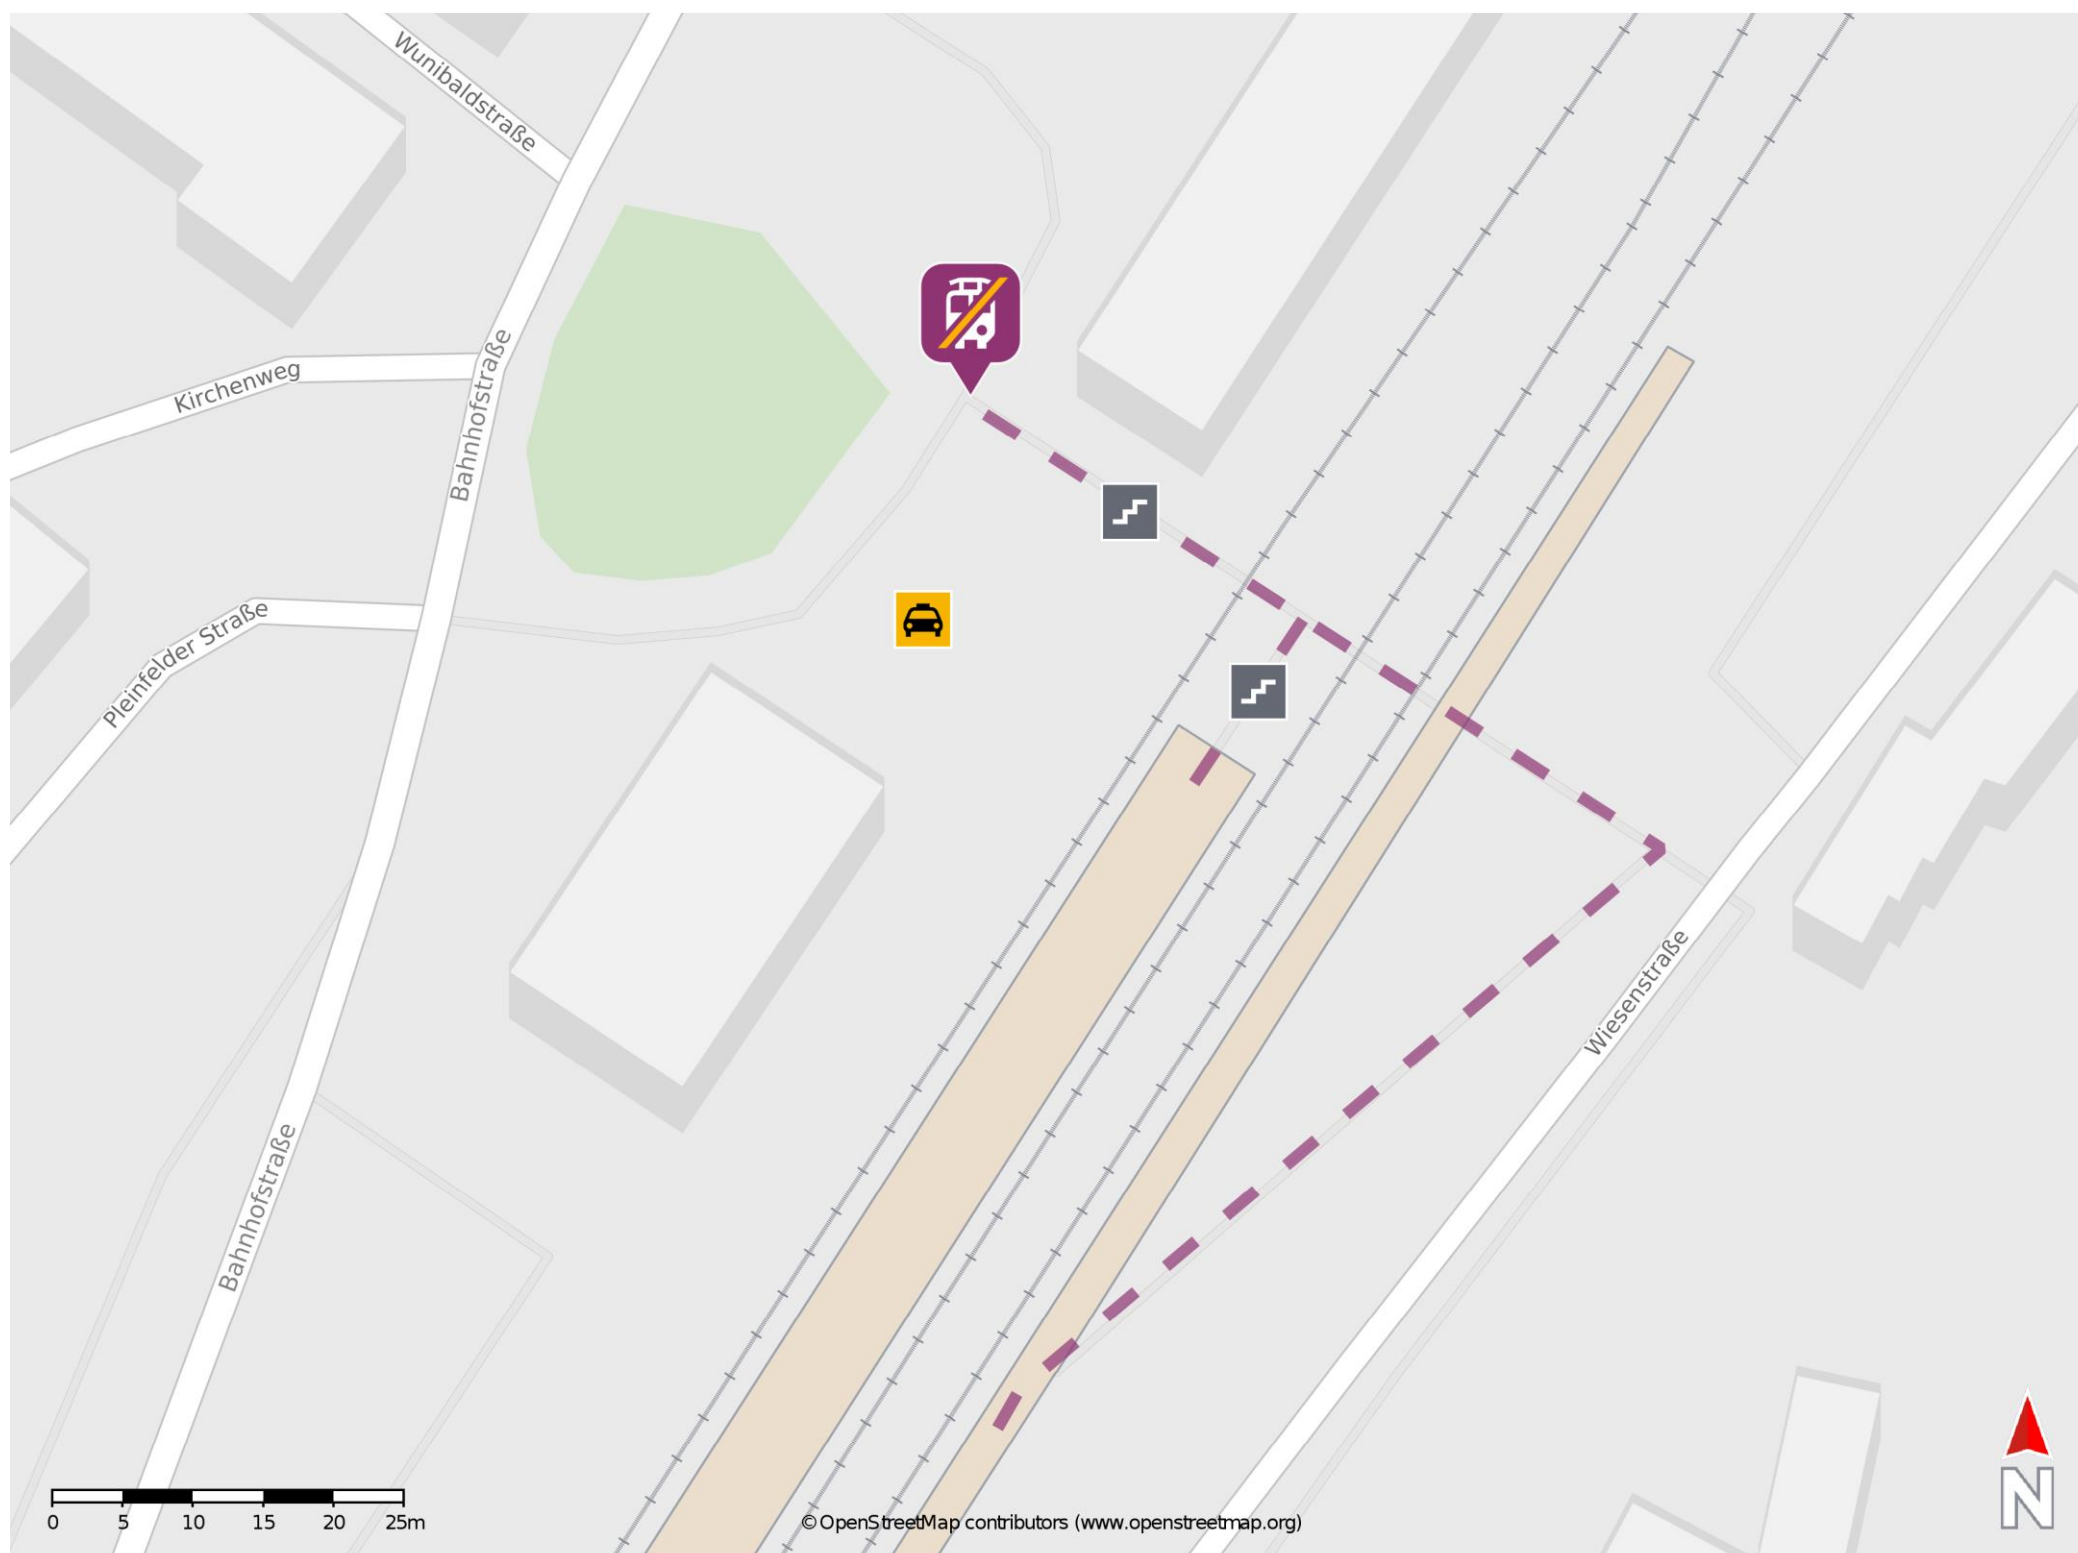

Georgensgmünd

Wegbeschreibung Schienenersatzverkehr *

Verlassen Sie den Bahnsteig über die Treppe und begeben Sie sich vor das Bahnhofsgebäude. Die Ersatzhaltestelle befindet sich in unmittelbarer Nähe zum Bahnhof.

* Fahrradmitnahme im Schienenersatzverkehr nur begrenzt möglich.
Im QR Code sind die Koordinaten der Ersatzhaltestelle hinterlegt.

— barrierefrei
- nicht barrierefrei