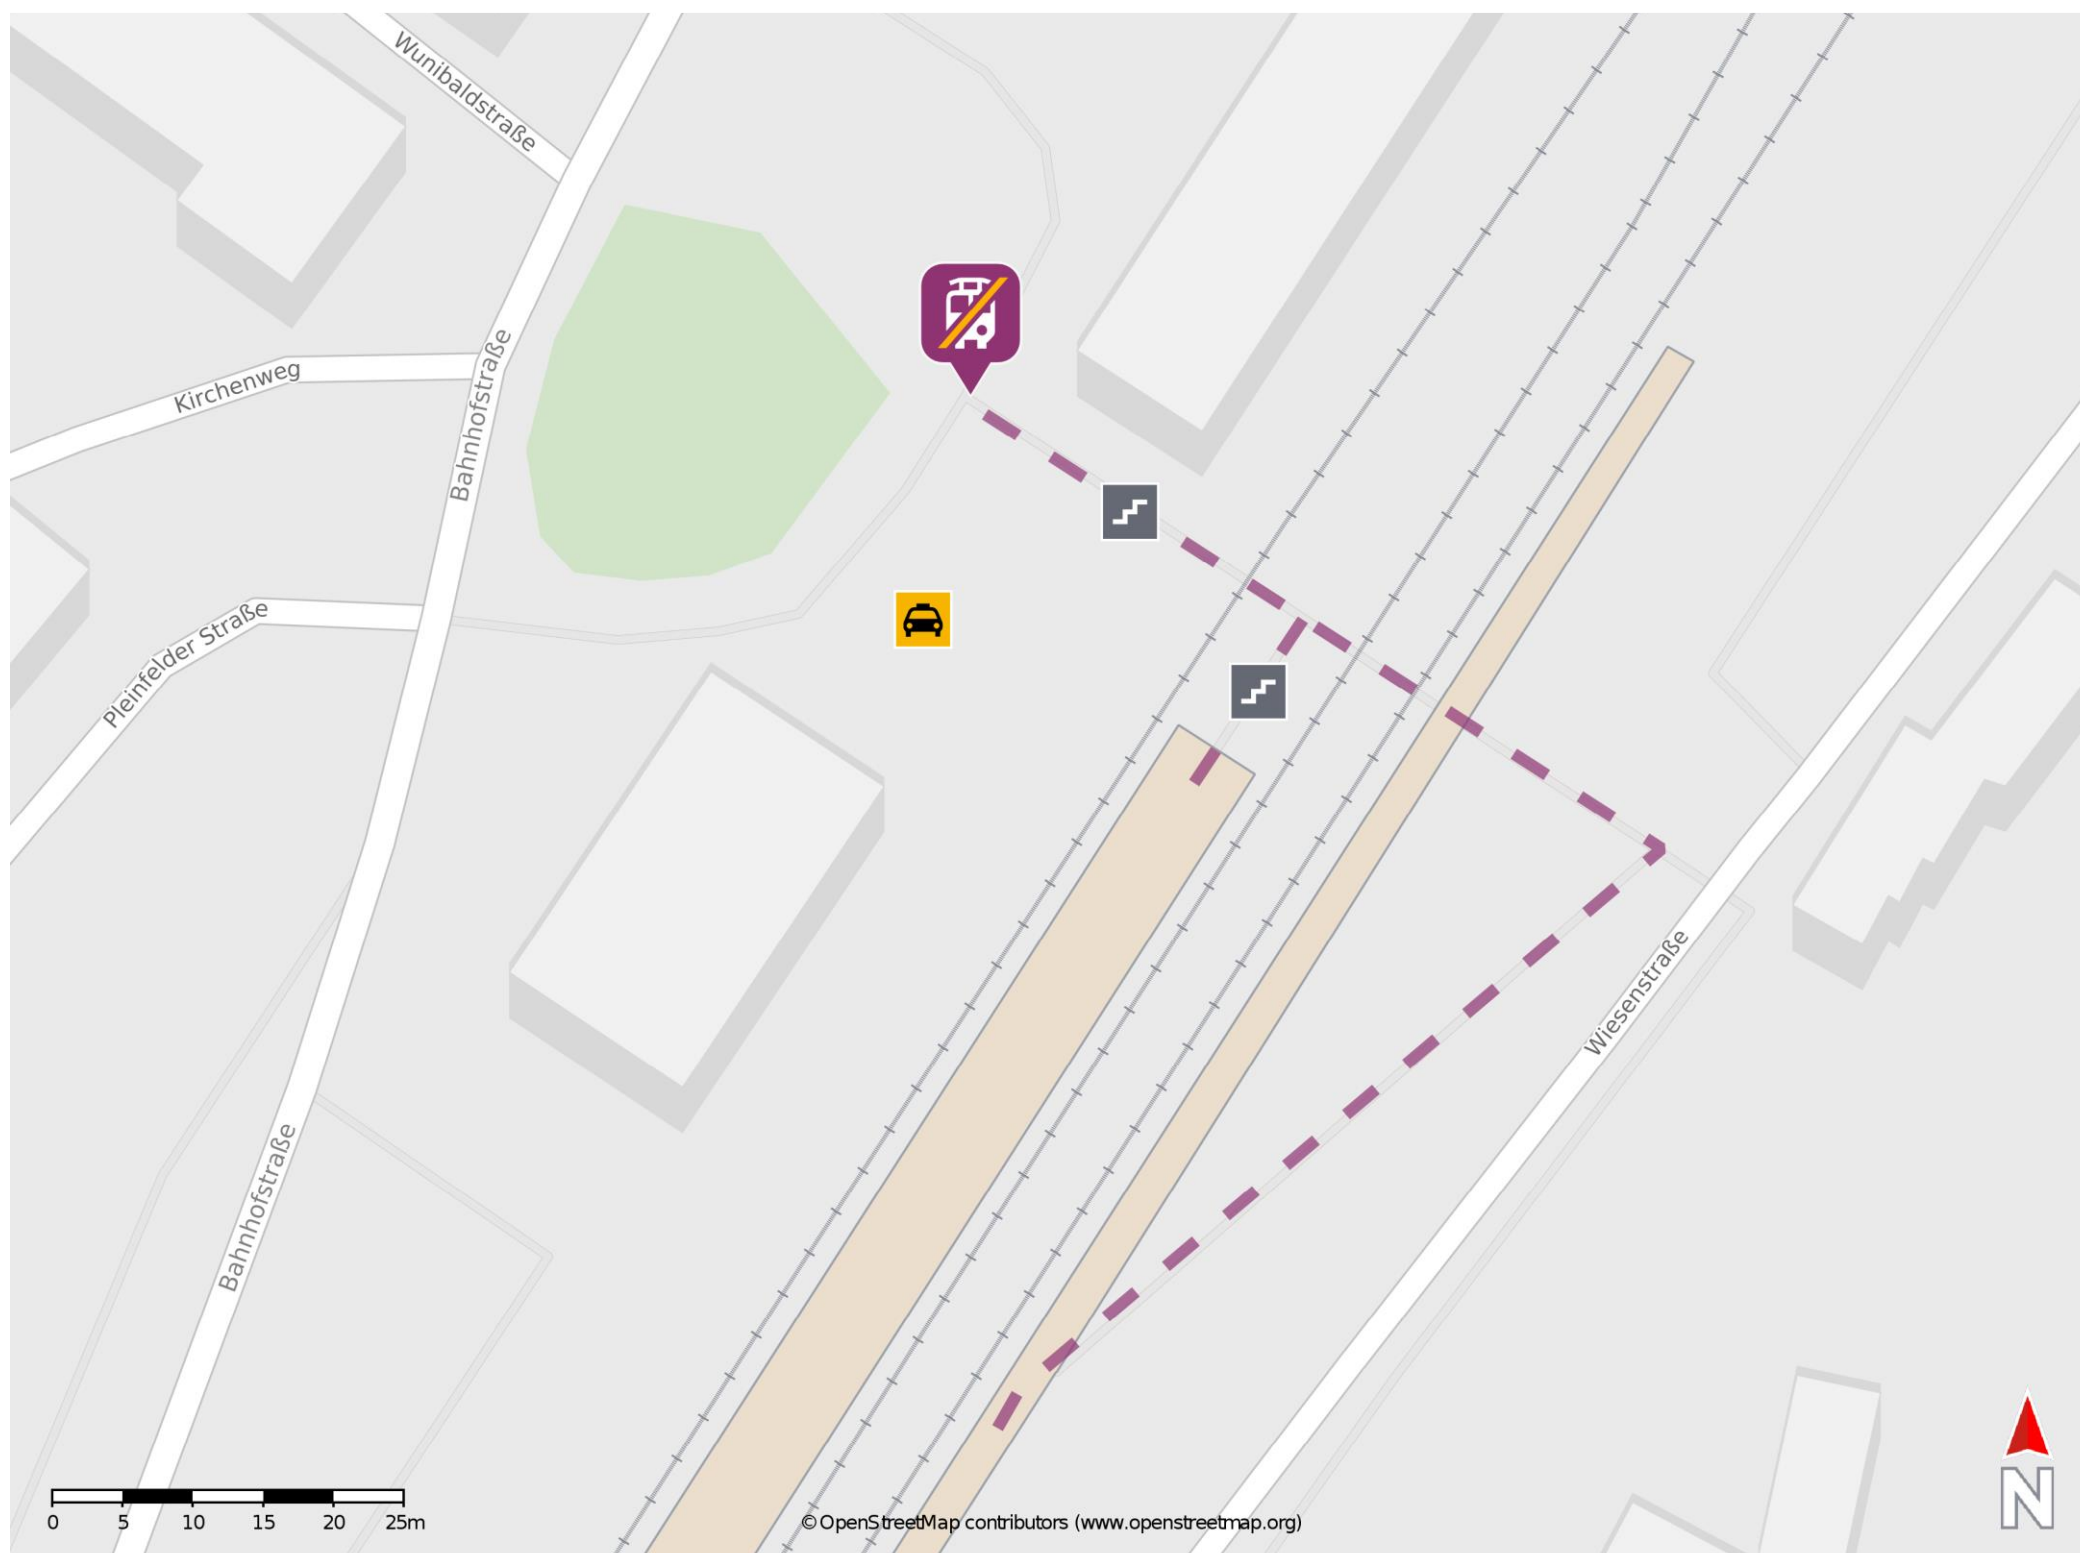

Georgensgmünd

Wegbeschreibung Schienenersatzverkehr *

Verlassen Sie den Bahnsteig über die Treppe und begeben Sie sich vor das Bahnhofsgebäude. Die Ersatzhaltestelle befindet sich in unmittelbarer Nähe zum Bahnhof.

* Fahrradmitnahme im Schienenersatzverkehr nur begrenzt möglich.
Im QR Code sind die Koordinaten der Ersatzhaltestelle hinterlegt.

— barrierefrei
- nicht barrierefrei