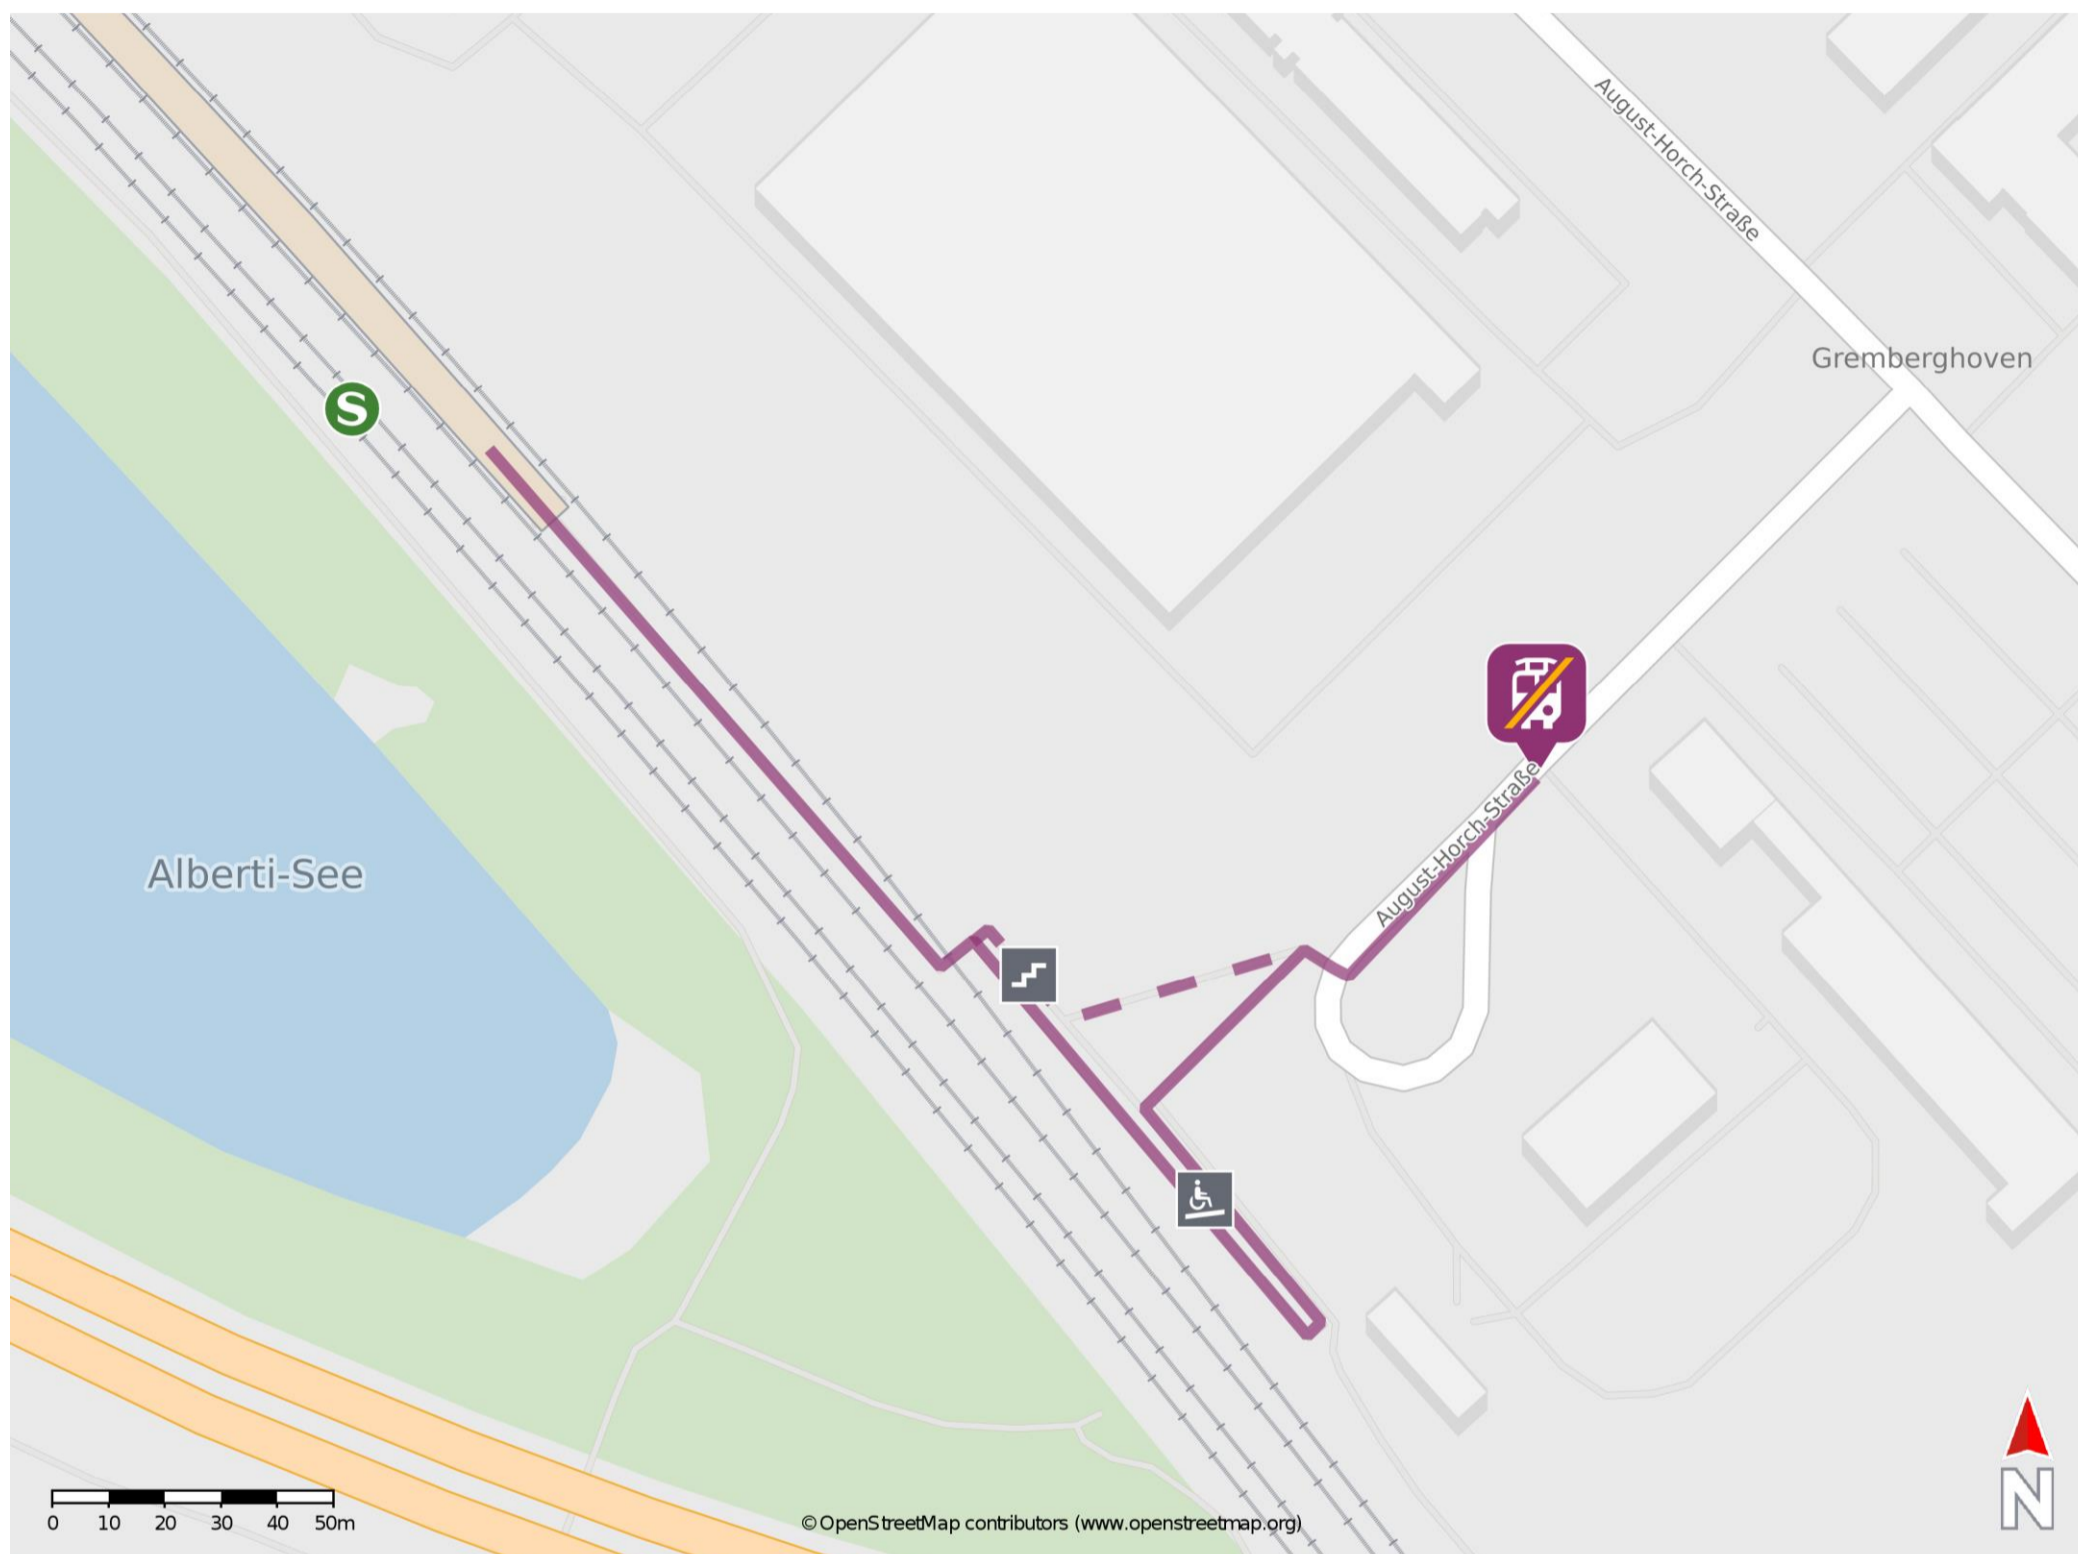

## Köln Airport-Businesspark

### Wegbeschreibung Schienenersatzverkehr \*

Verlassen Sie den Bahnsteig und orientieren Sie sich nach links. Die Ersatzhaltestelle befindet sich am Ausgang der Wendeschleife in der August-Horch-Straße.

\* Fahrradmitnahme im Schienenersatzverkehr nur begrenzt möglich.  
Im QR Code sind die Koordinaten der Ersatzhaltestelle hinterlegt.

— barrierefrei  
- - nicht barrierefrei