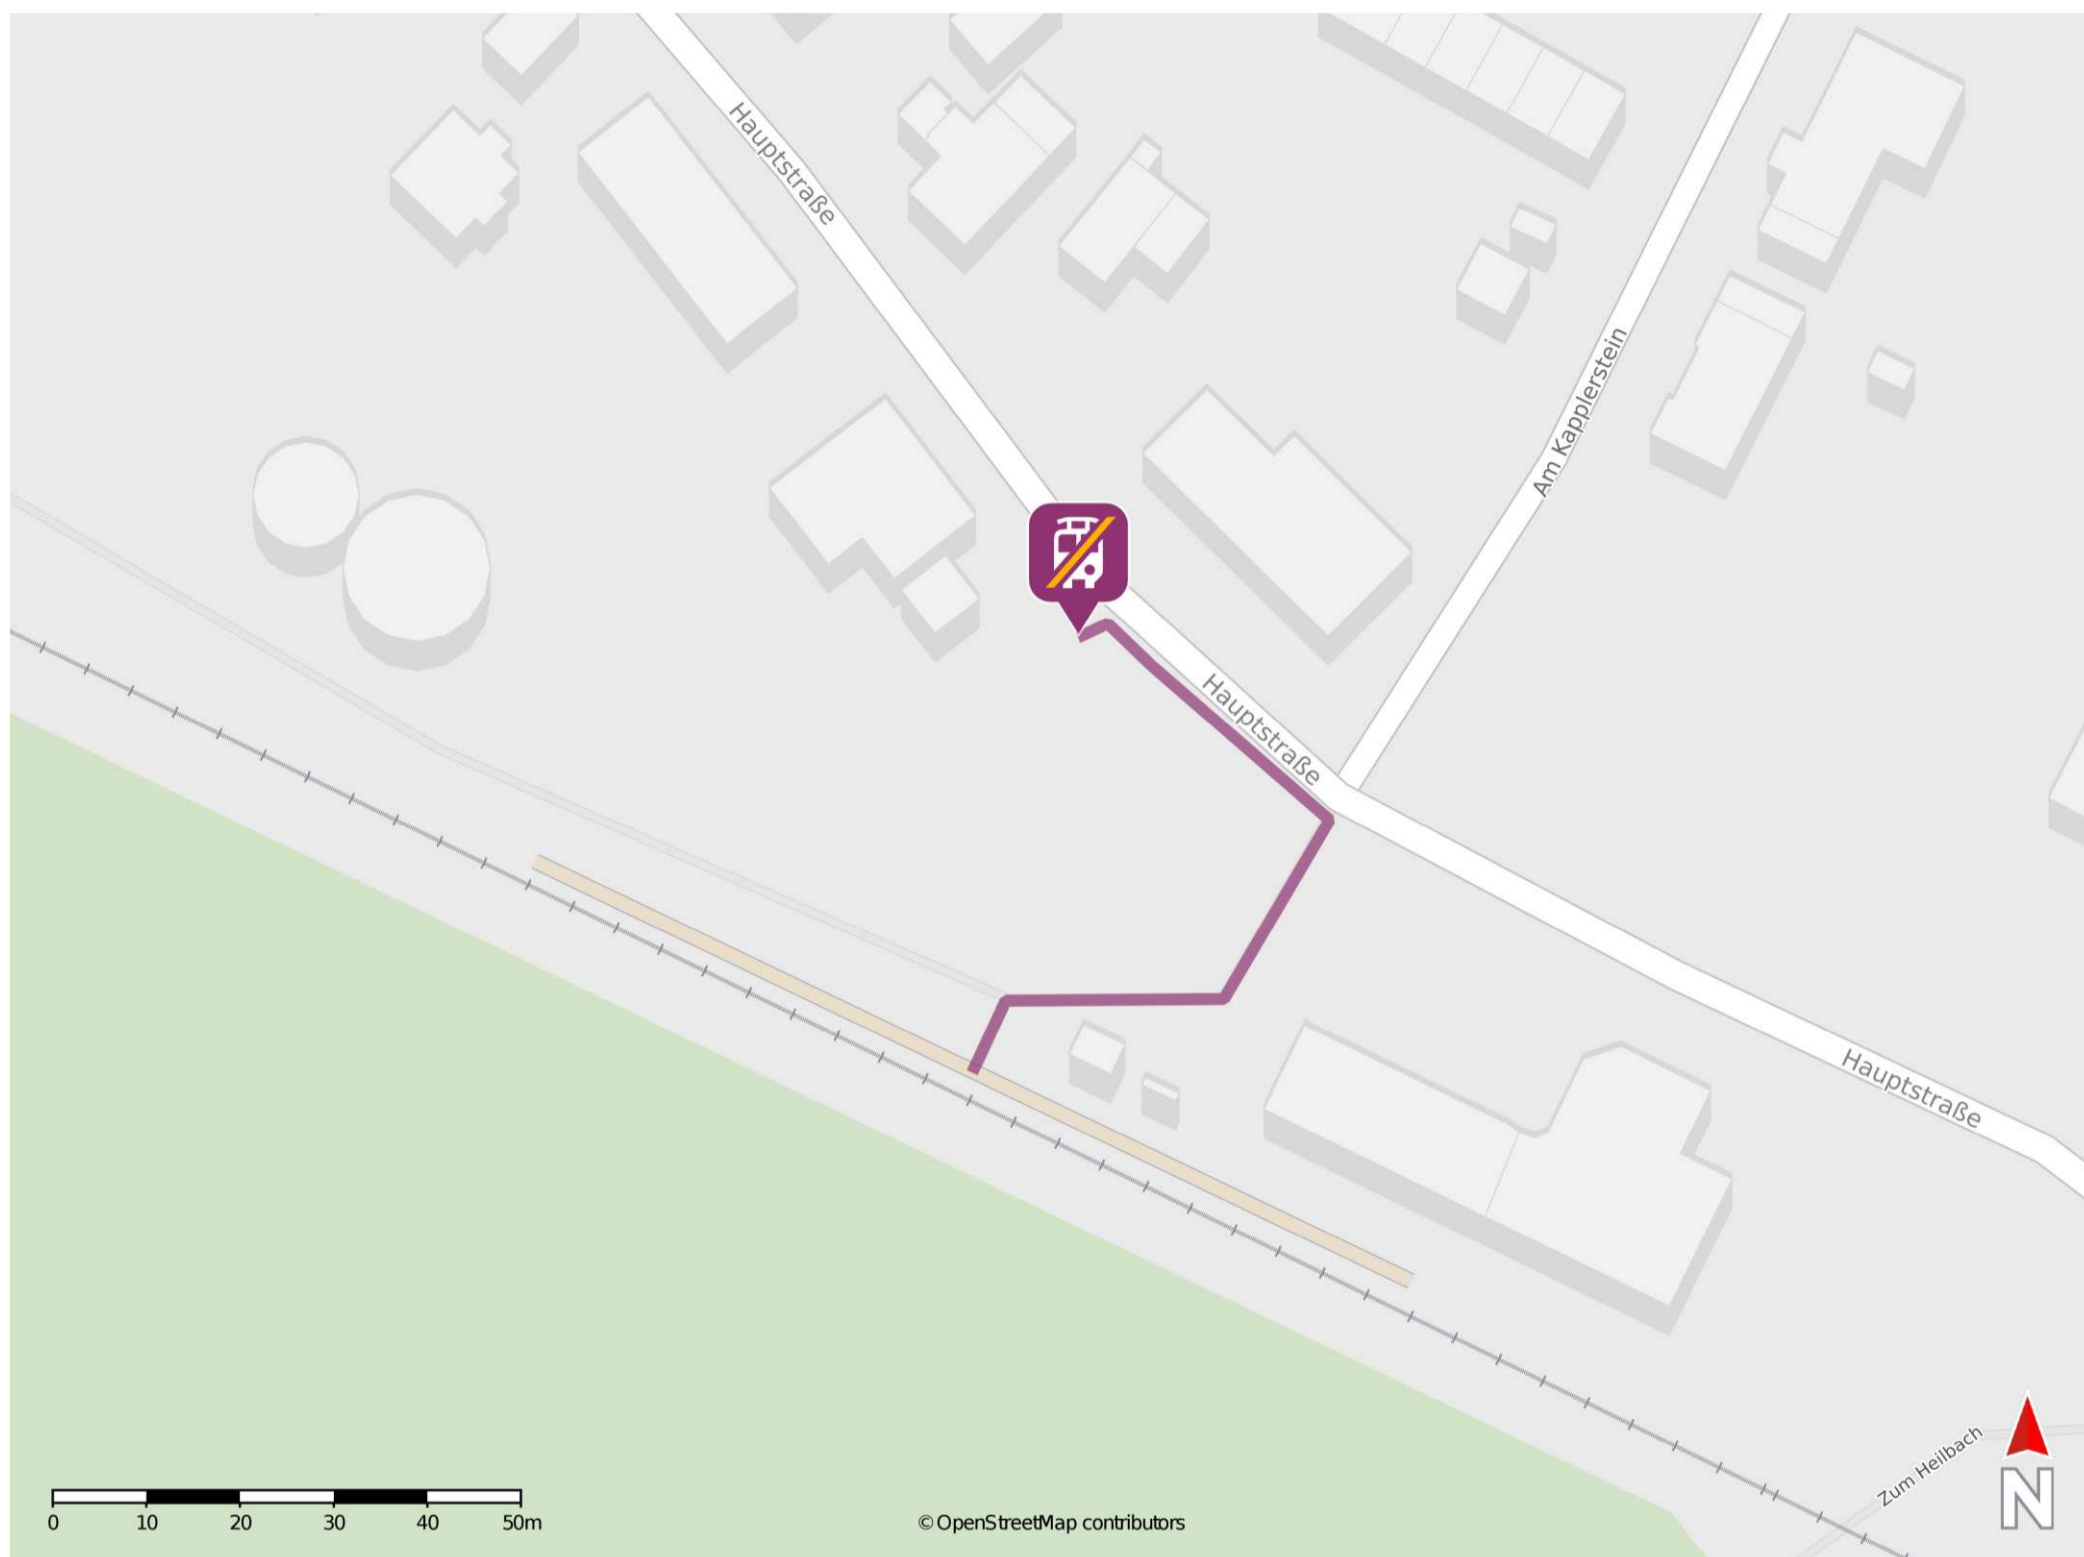

Aue-Wingeshausen

Wegbeschreibung Schienenersatzverkehr *

Verlassen Sie den Bahnsteig und begeben Sie sich an die Hauptstraße. Orientieren Sie sich nach links und folgen Sie der Straße wenige Meter bis zur Ersatzhaltestelle an der Haltestelle Bahnhof.

* Fahrradmitnahme im Schienenersatzverkehr nur begrenzt möglich.
Im QR Code sind die Koordinaten der Ersatzhaltestelle hinterlegt.

— barrierefrei
- nicht barrierefrei