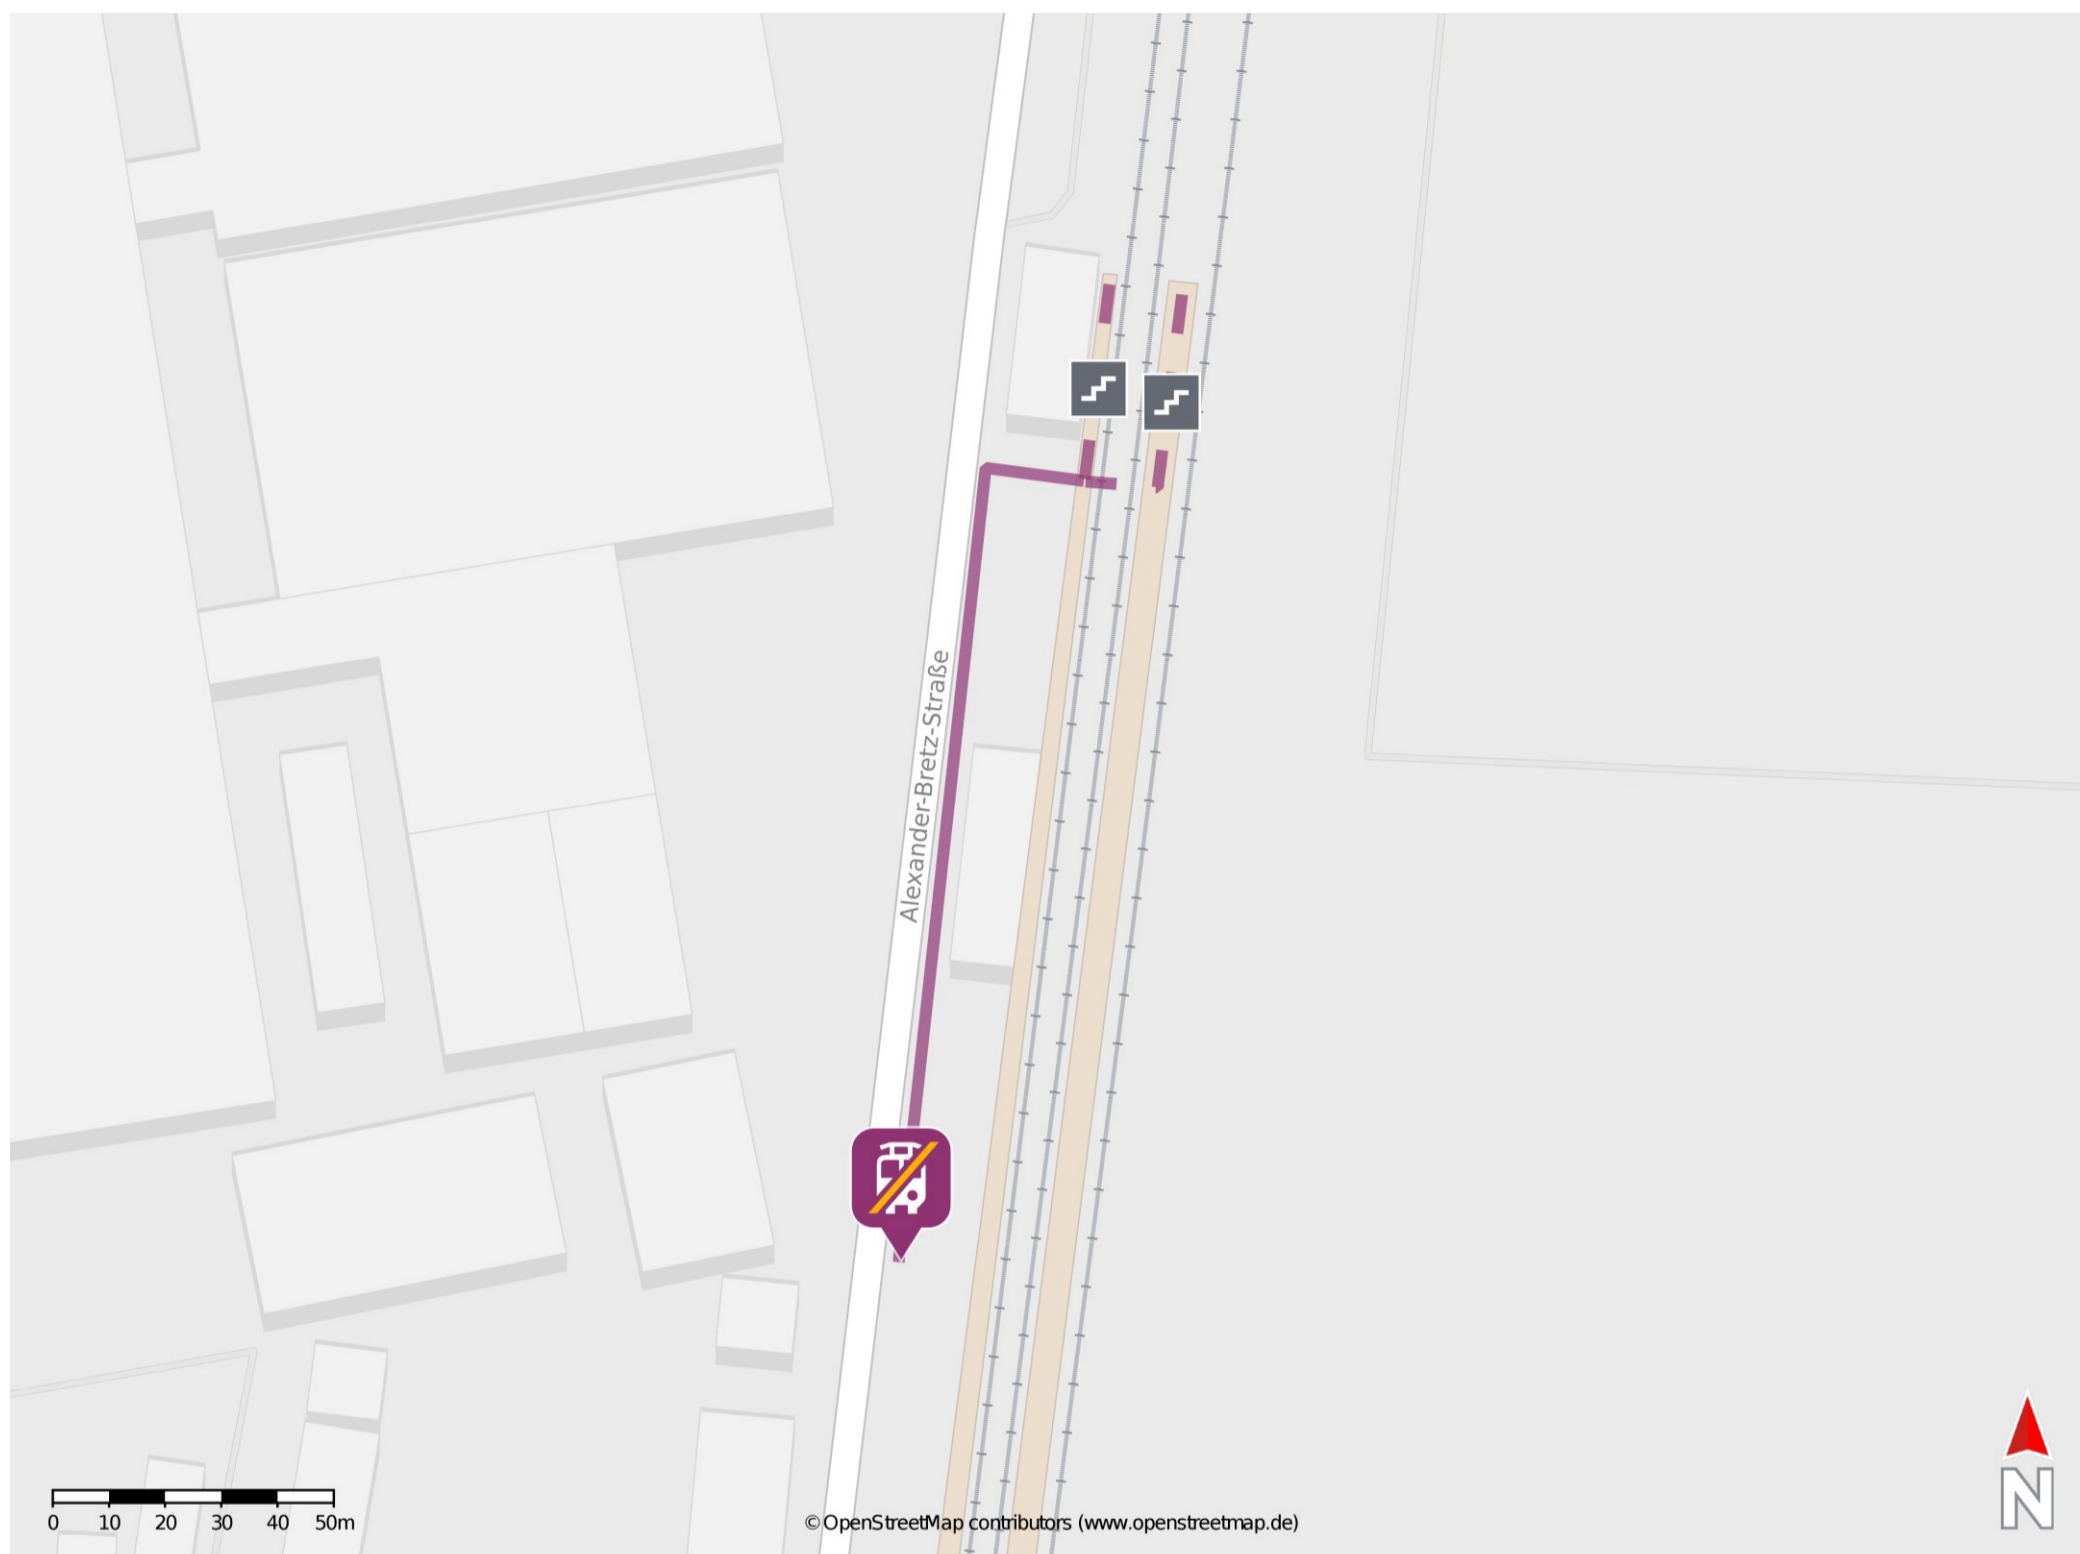

Gensingen-Horrweiler

Wegbeschreibung Schienenersatzverkehr *

Verlassen Sie den Bahnsteig, ggf. durch die Unterführung, und begeben Sie sich an die Alexander-Bretz-Straße. Biegen Sie nach links ab und folgen Sie dem Straßenverlauf bis zur Ersatzhaltestelle.

* Fahrradmitnahme im Schienenersatzverkehr nur begrenzt möglich.
Im QR Code sind die Koordinaten der Ersatzhaltestelle hinterlegt.

— barrierefrei
— nicht barrierefrei