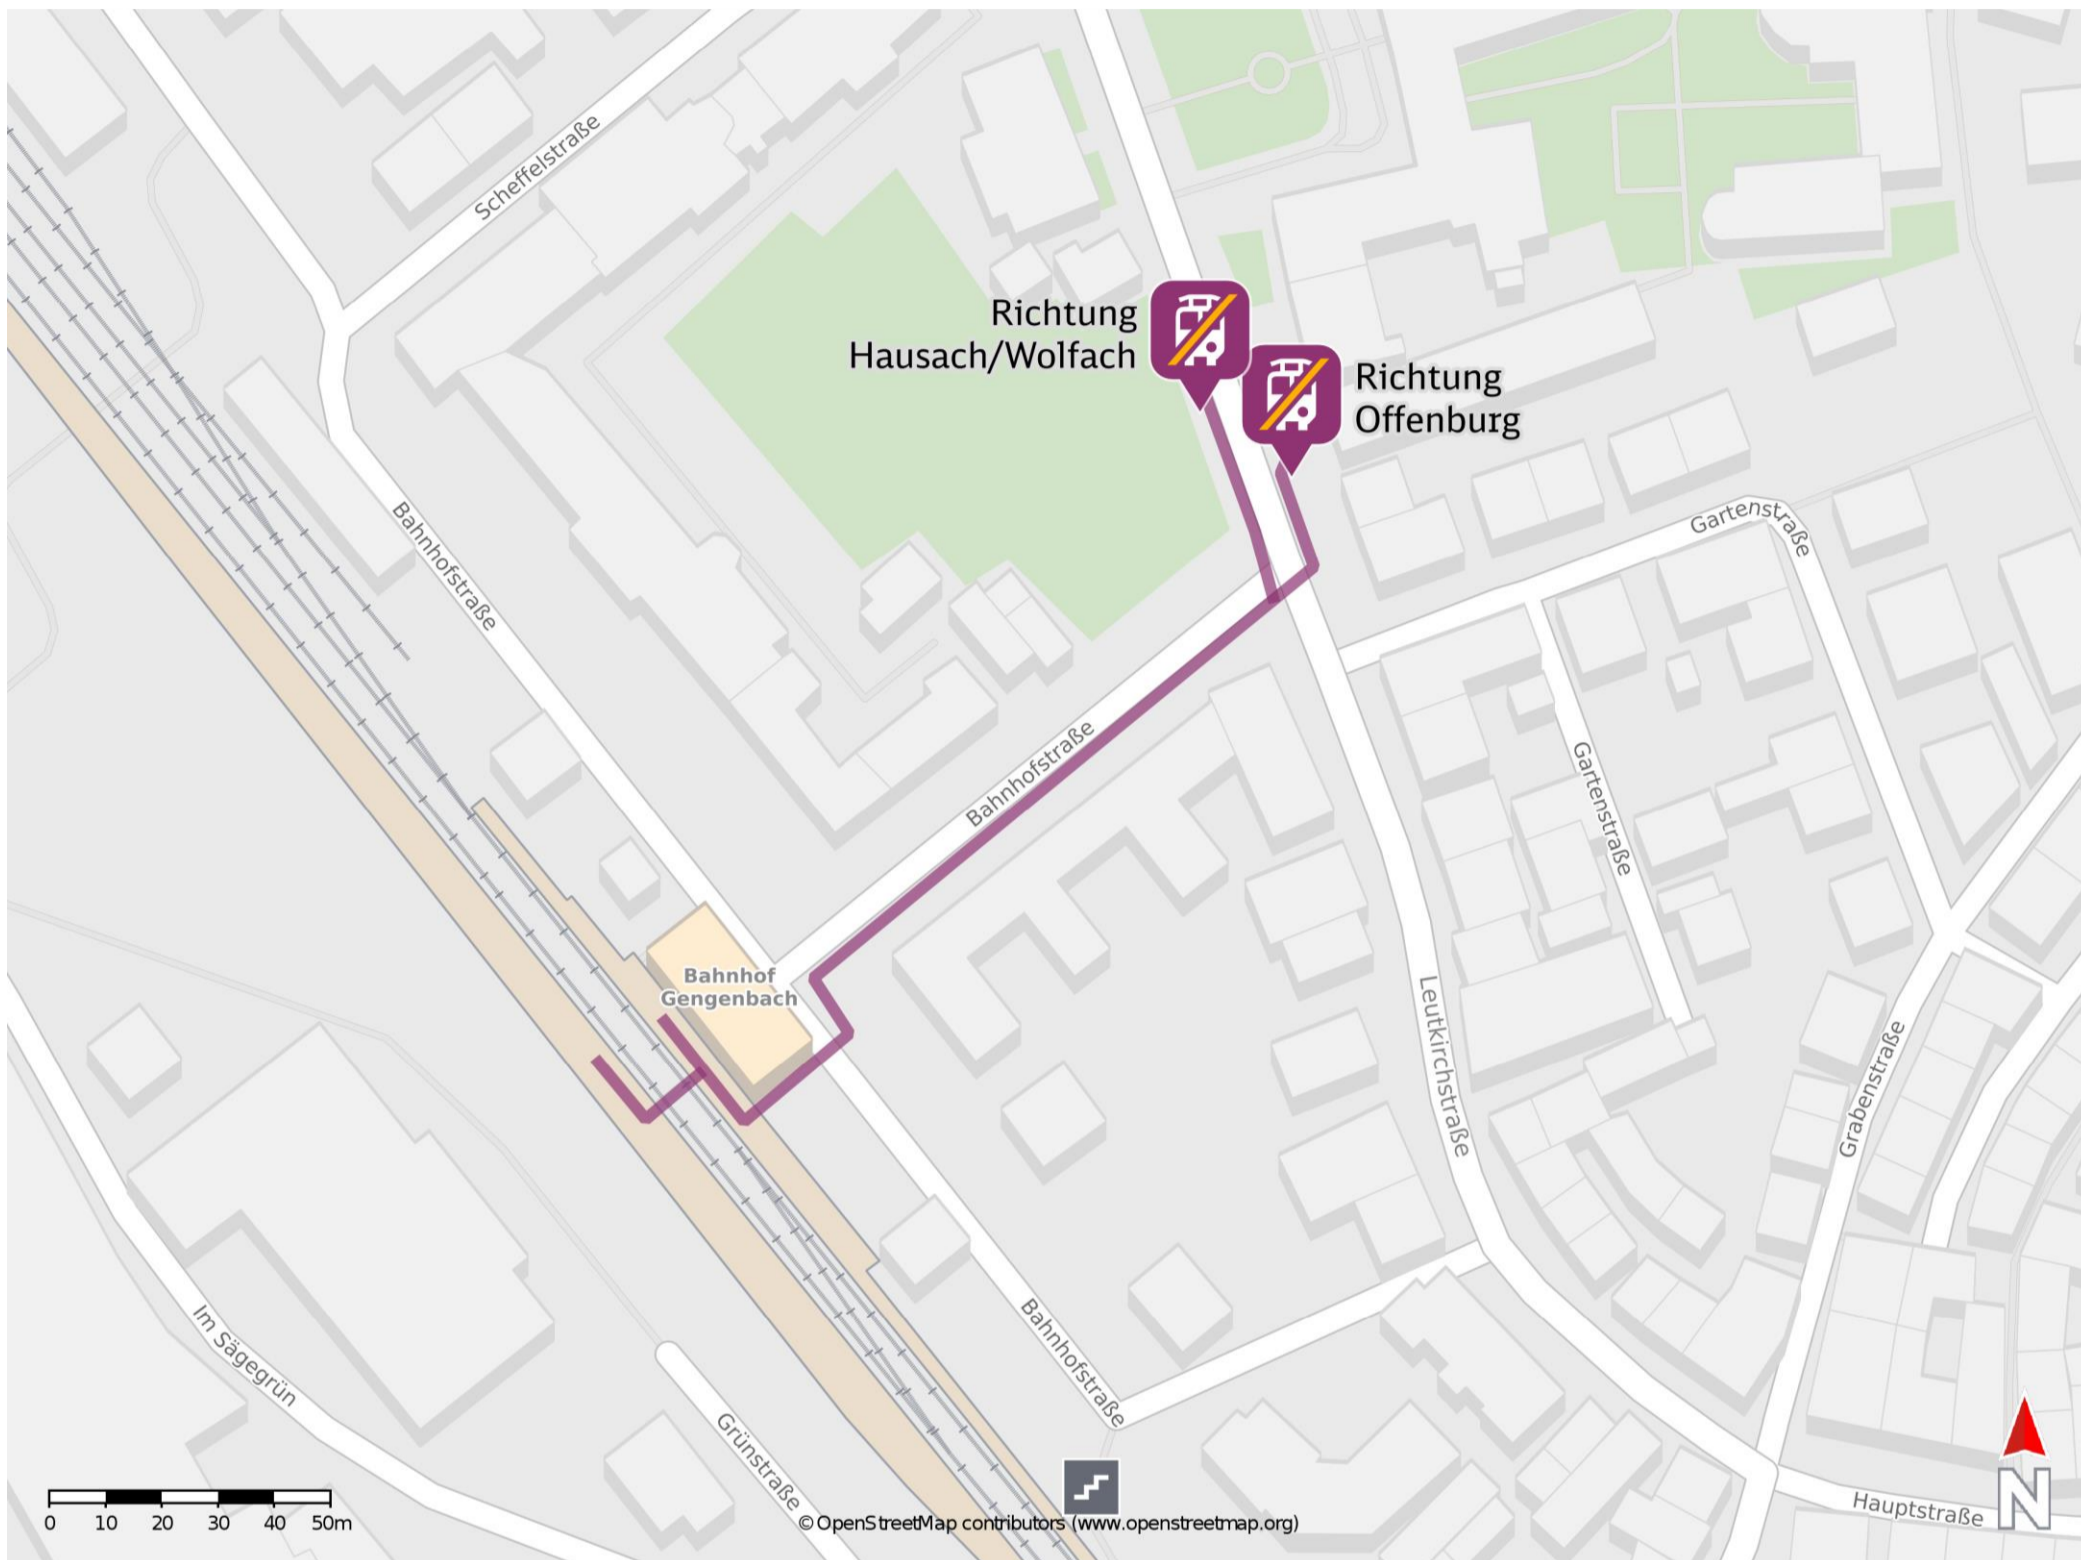

Umgebungsplan

Gengenbach

Wegbeschreibung Schienenersatzverkehr *

Verlassen Sie den Bahnsteig und überqueren Sie ggf. den Bahnübergang. Begeben Sie sich an die Bahnhofstraße und folgen Sie der Straße geradeaus bis zur Leutkirchstraße. Biegen Sie nach links ab und begeben Sie sich an die jeweilige Ersatzhaltestelle. Die Ersatzhaltestelle befindet sich an der Bushaltestelle Gengenbach Bahnhofstraße.

Ersatzhaltestelle Richtung Offenburg

Ersatzhaltestelle Richtung Hausach/Wolfach

*Fahrradmitnahme im Schienenersatzverkehr nur begrenzt, teilweise gar nicht möglich. Bitte informieren Sie sich bei dem von Ihnen genutzten Eisenbahnverkehrsunternehmen. Im QR Code sind die Koordinaten der Ersatzhaltestelle hinterlegt.

— barrierefrei
 — nicht barrierefrei