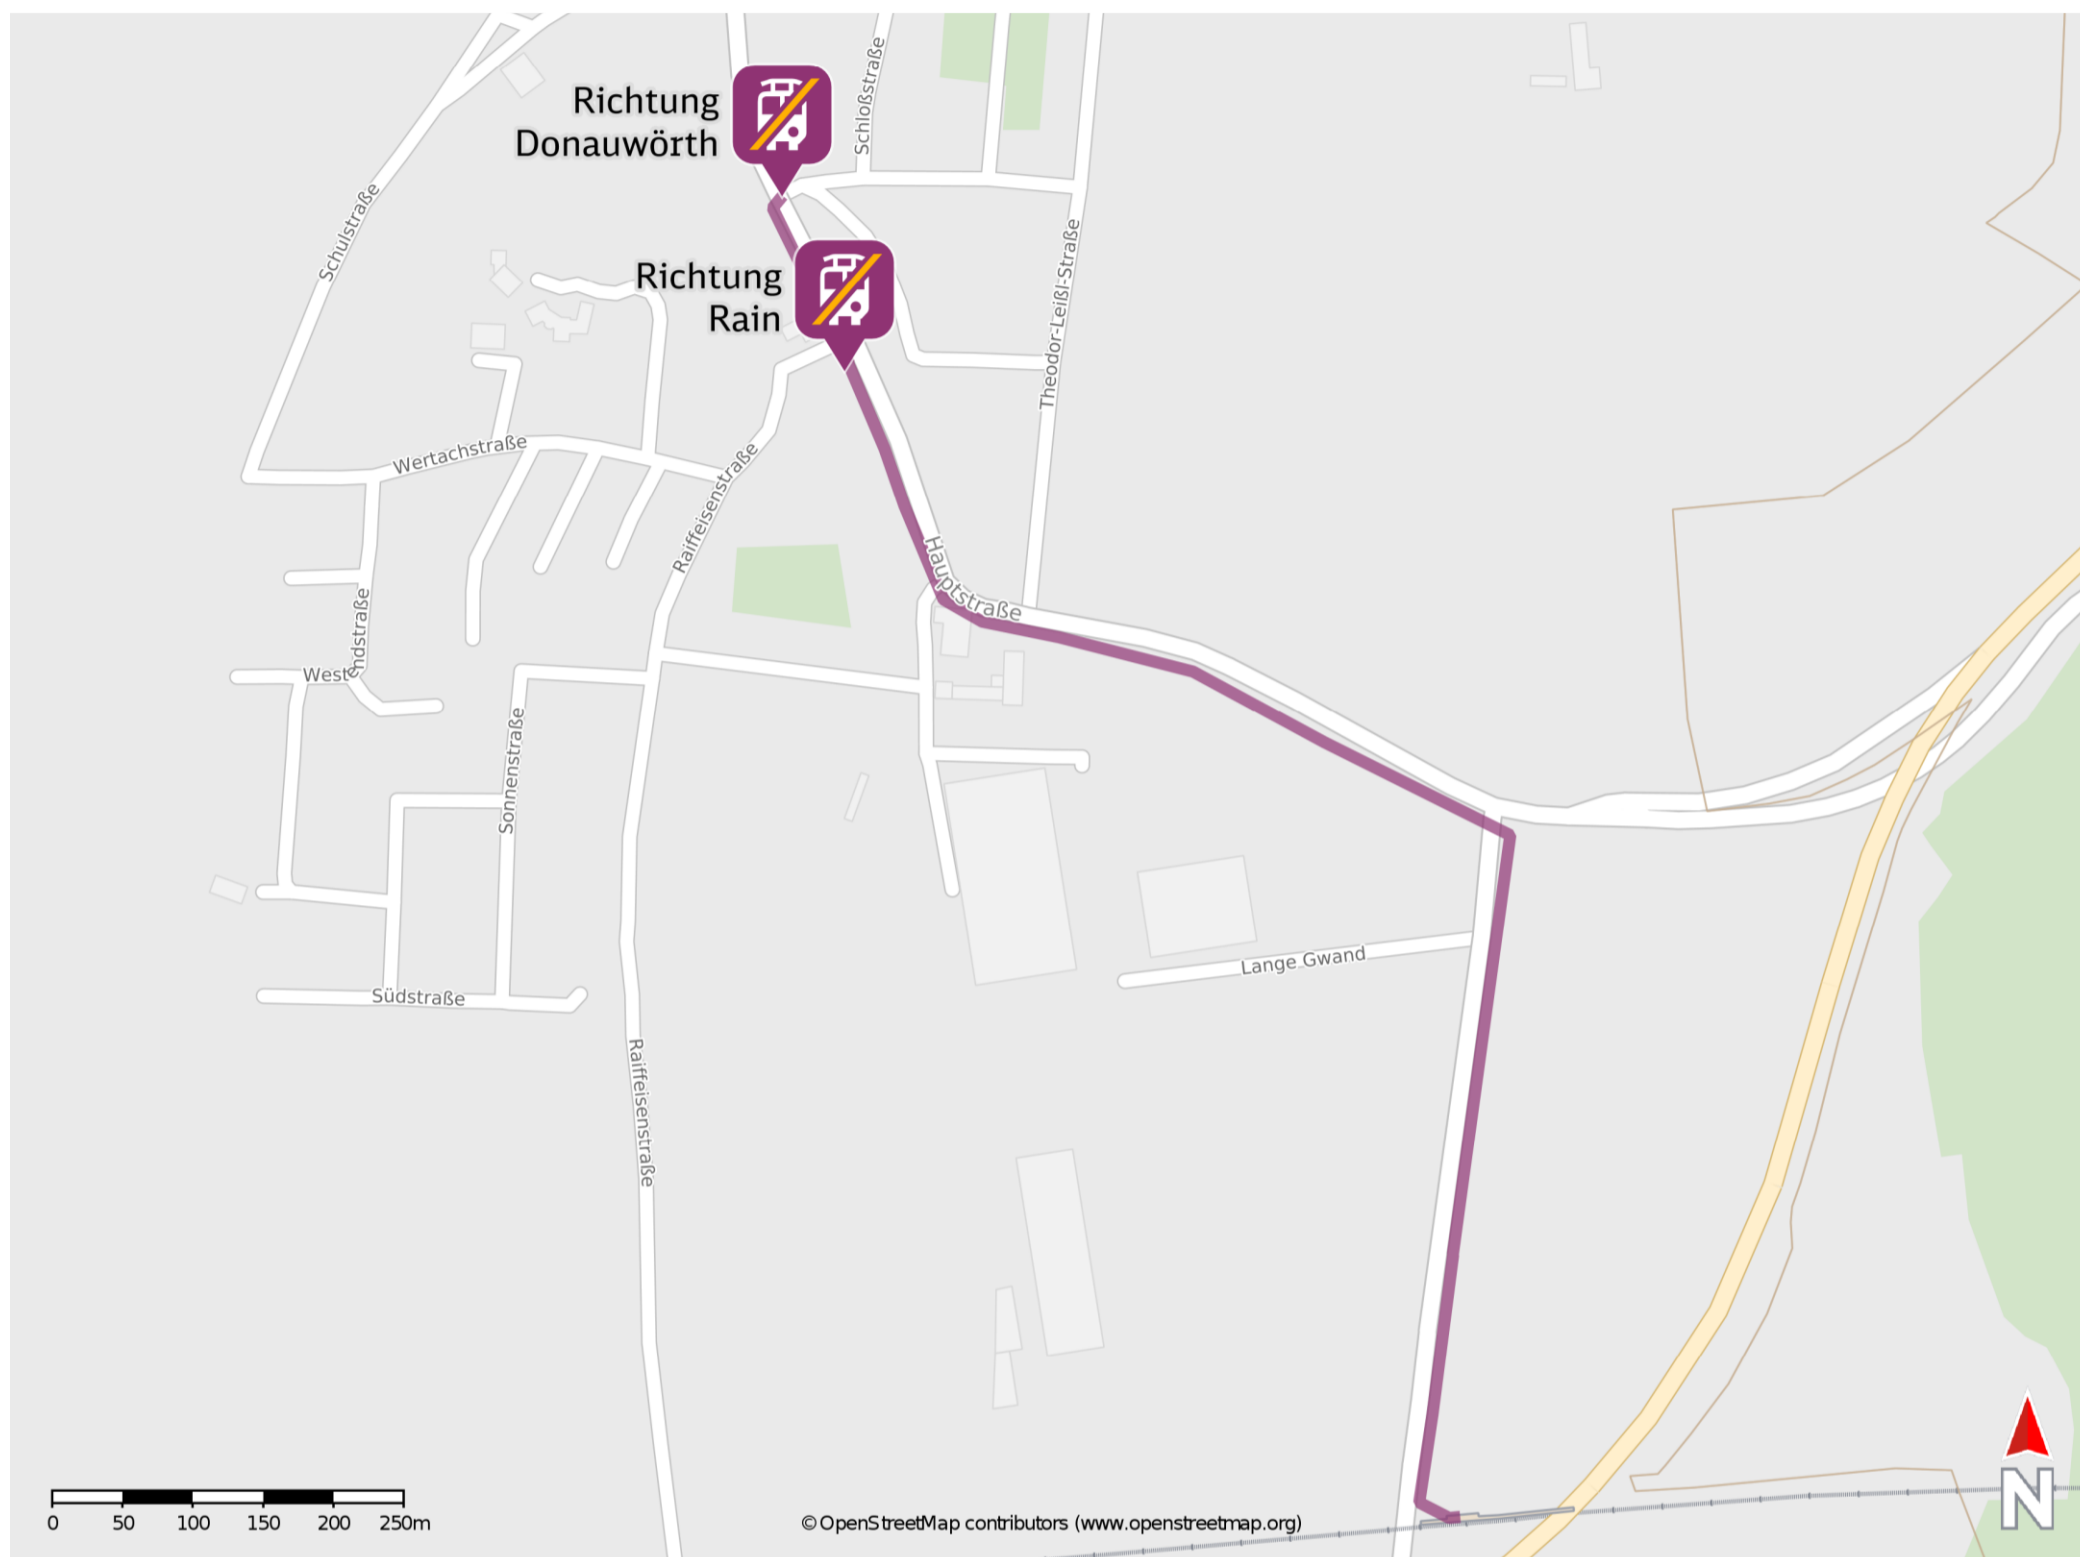

Genderkingen

Wegbeschreibung Schienenersatzverkehr *

Verlassen Sie den Bahnsteig in Richtung St2027. Biegen Sie nach rechts ab und folgen Sie dem Straßenverlauf bis zur Kreuzung Hauptstraße/ St2027. Biegen Sie nach links ab und folgen Sie dem Straßenverlauf bis zu den Ersatzhaltestellen. Die Ersatzhaltestellen befinden sich an den Bushaltestellen Genderkingen und Raiffeisenbank.

Ersatzhaltestelle Richtung Rain

Ersatzhaltestelle Richtung Donauwörth

* Fahrradmitnahme im Schienenersatzverkehr nur begrenzt möglich. Im QR Code sind die Koordinaten der Ersatzhaltestelle hinterlegt.

— barrierefrei
 — nicht barrierefrei