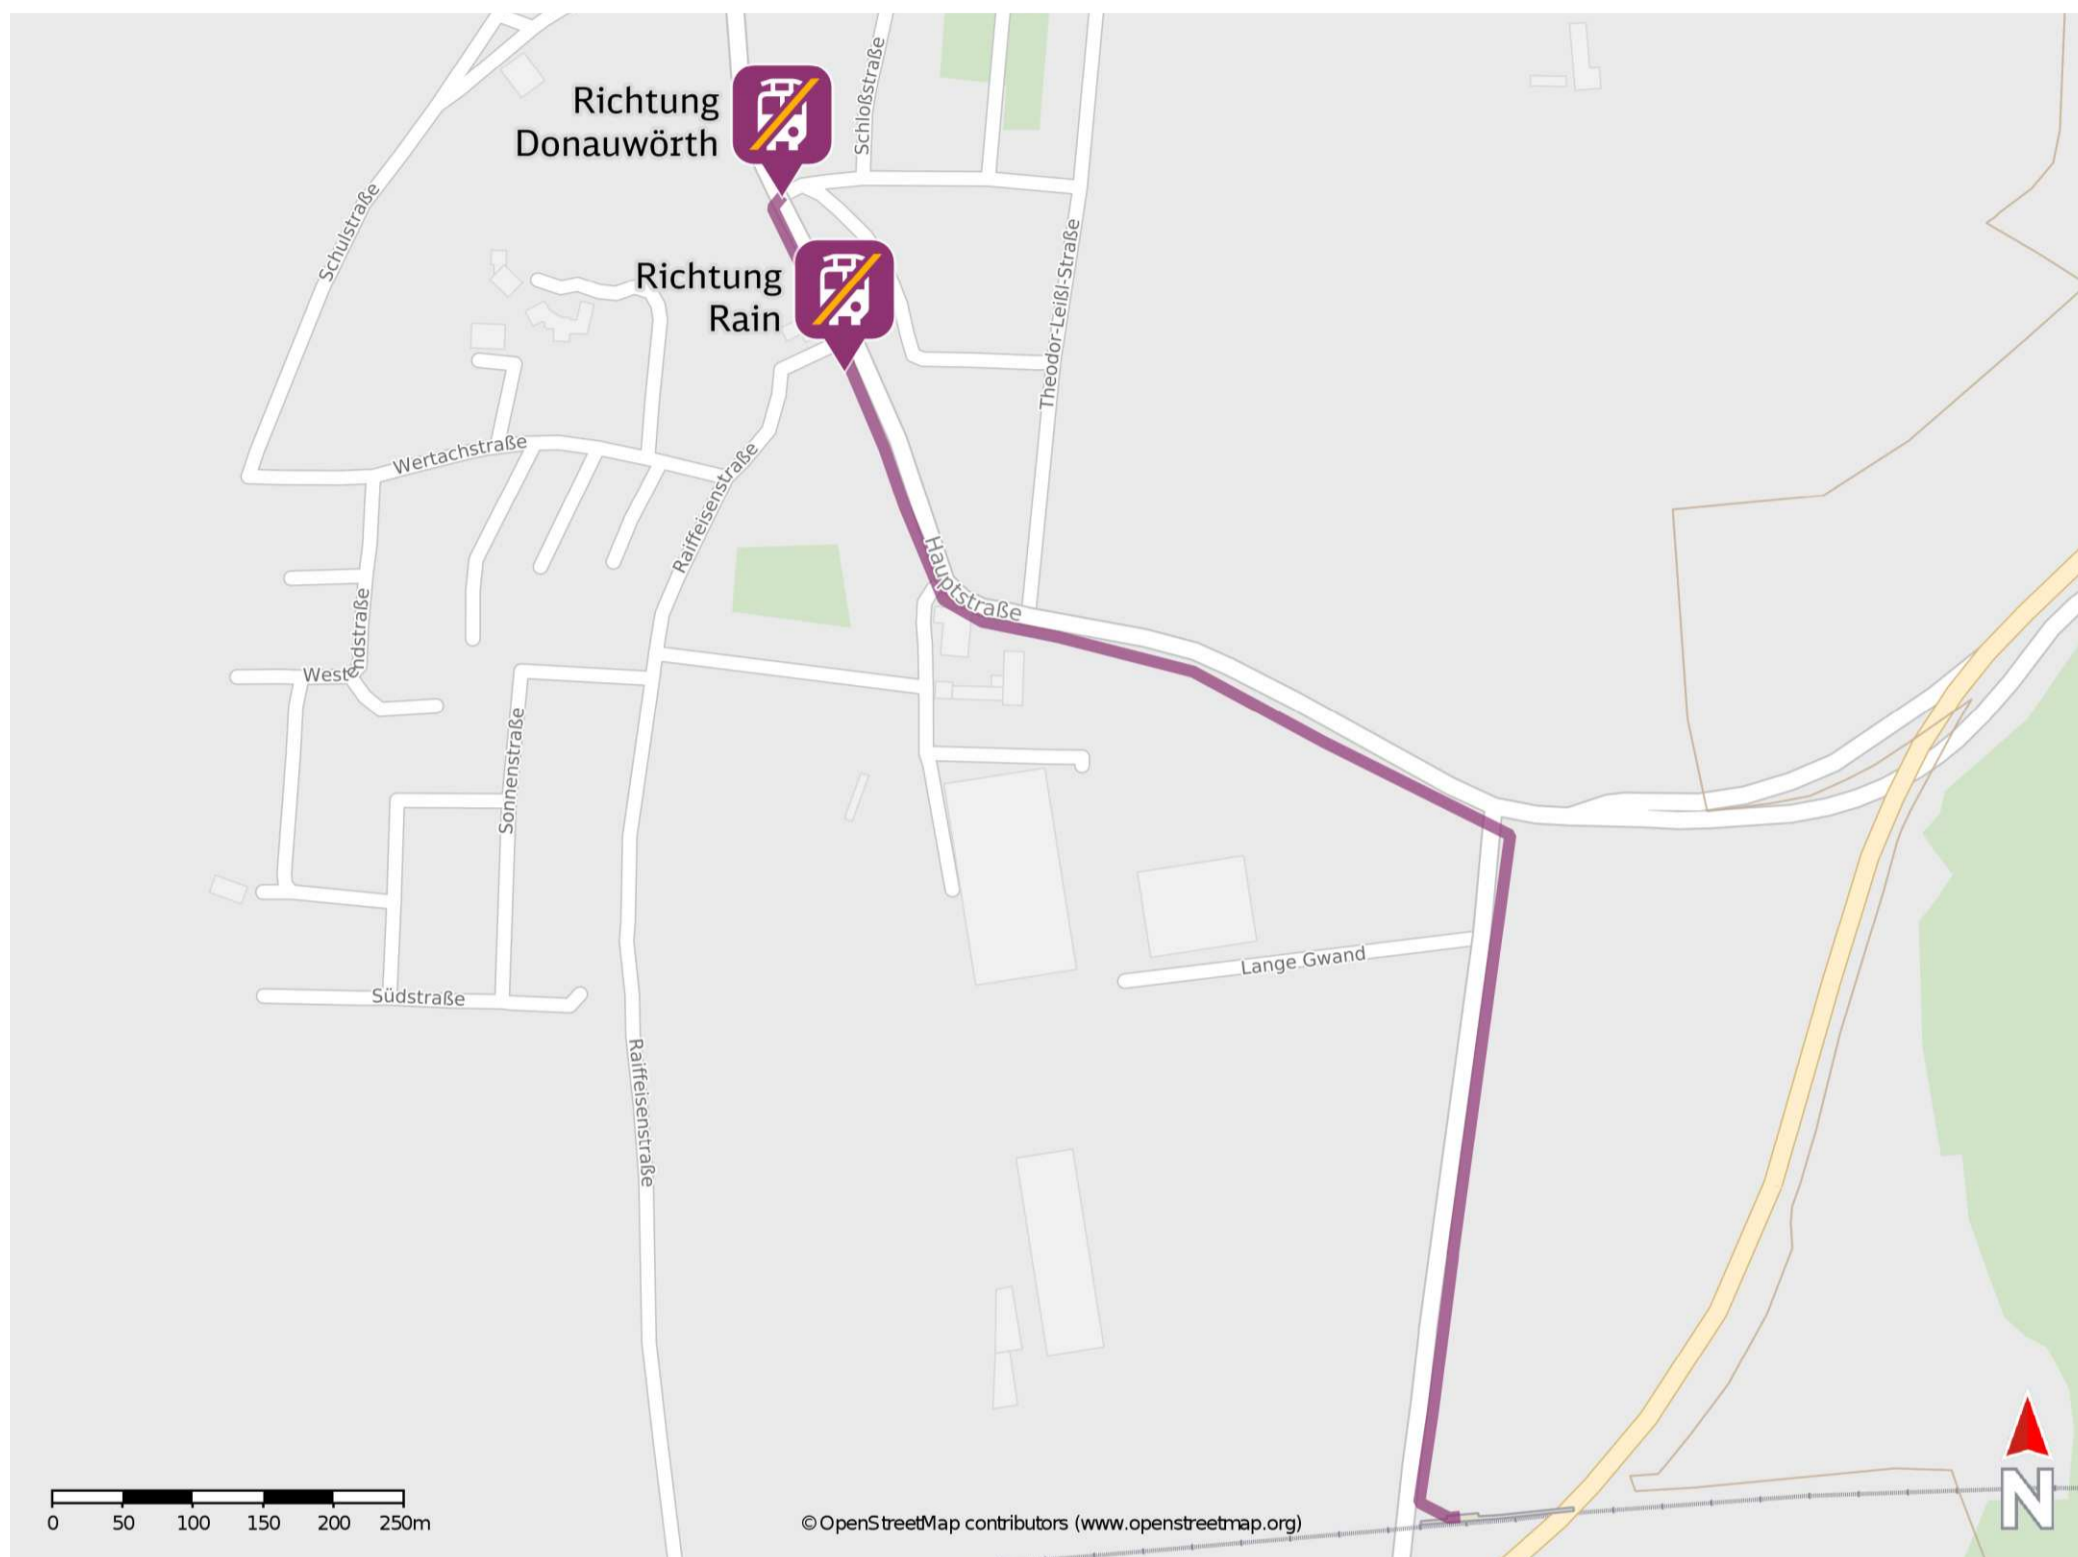

## Genderkingen

### Wegbeschreibung Schienenersatzverkehr \*

Verlassen Sie den Bahnsteig in Richtung St2027. Biegen Sie nach rechts ab und folgen Sie dem Straßenverlauf bis zur Kreuzung Hauptstraße/ St2027. Biegen Sie nach links ab und folgen Sie dem Straßenverlauf bis zu den Ersatzhaltestellen. Die Ersatzhaltestellen befinden sich an den Bushaltestellen Genderkingen und Raiffeisenbank.

Ersatzhaltestelle Richtung Rain

Ersatzhaltestelle Richtung Donauwörth

\* Fahrradmitnahme im Schienenersatzverkehr nur begrenzt möglich. Im QR Code sind die Koordinaten der Ersatzhaltestelle hinterlegt.

— barrierefrei  
- - nicht barrierefrei