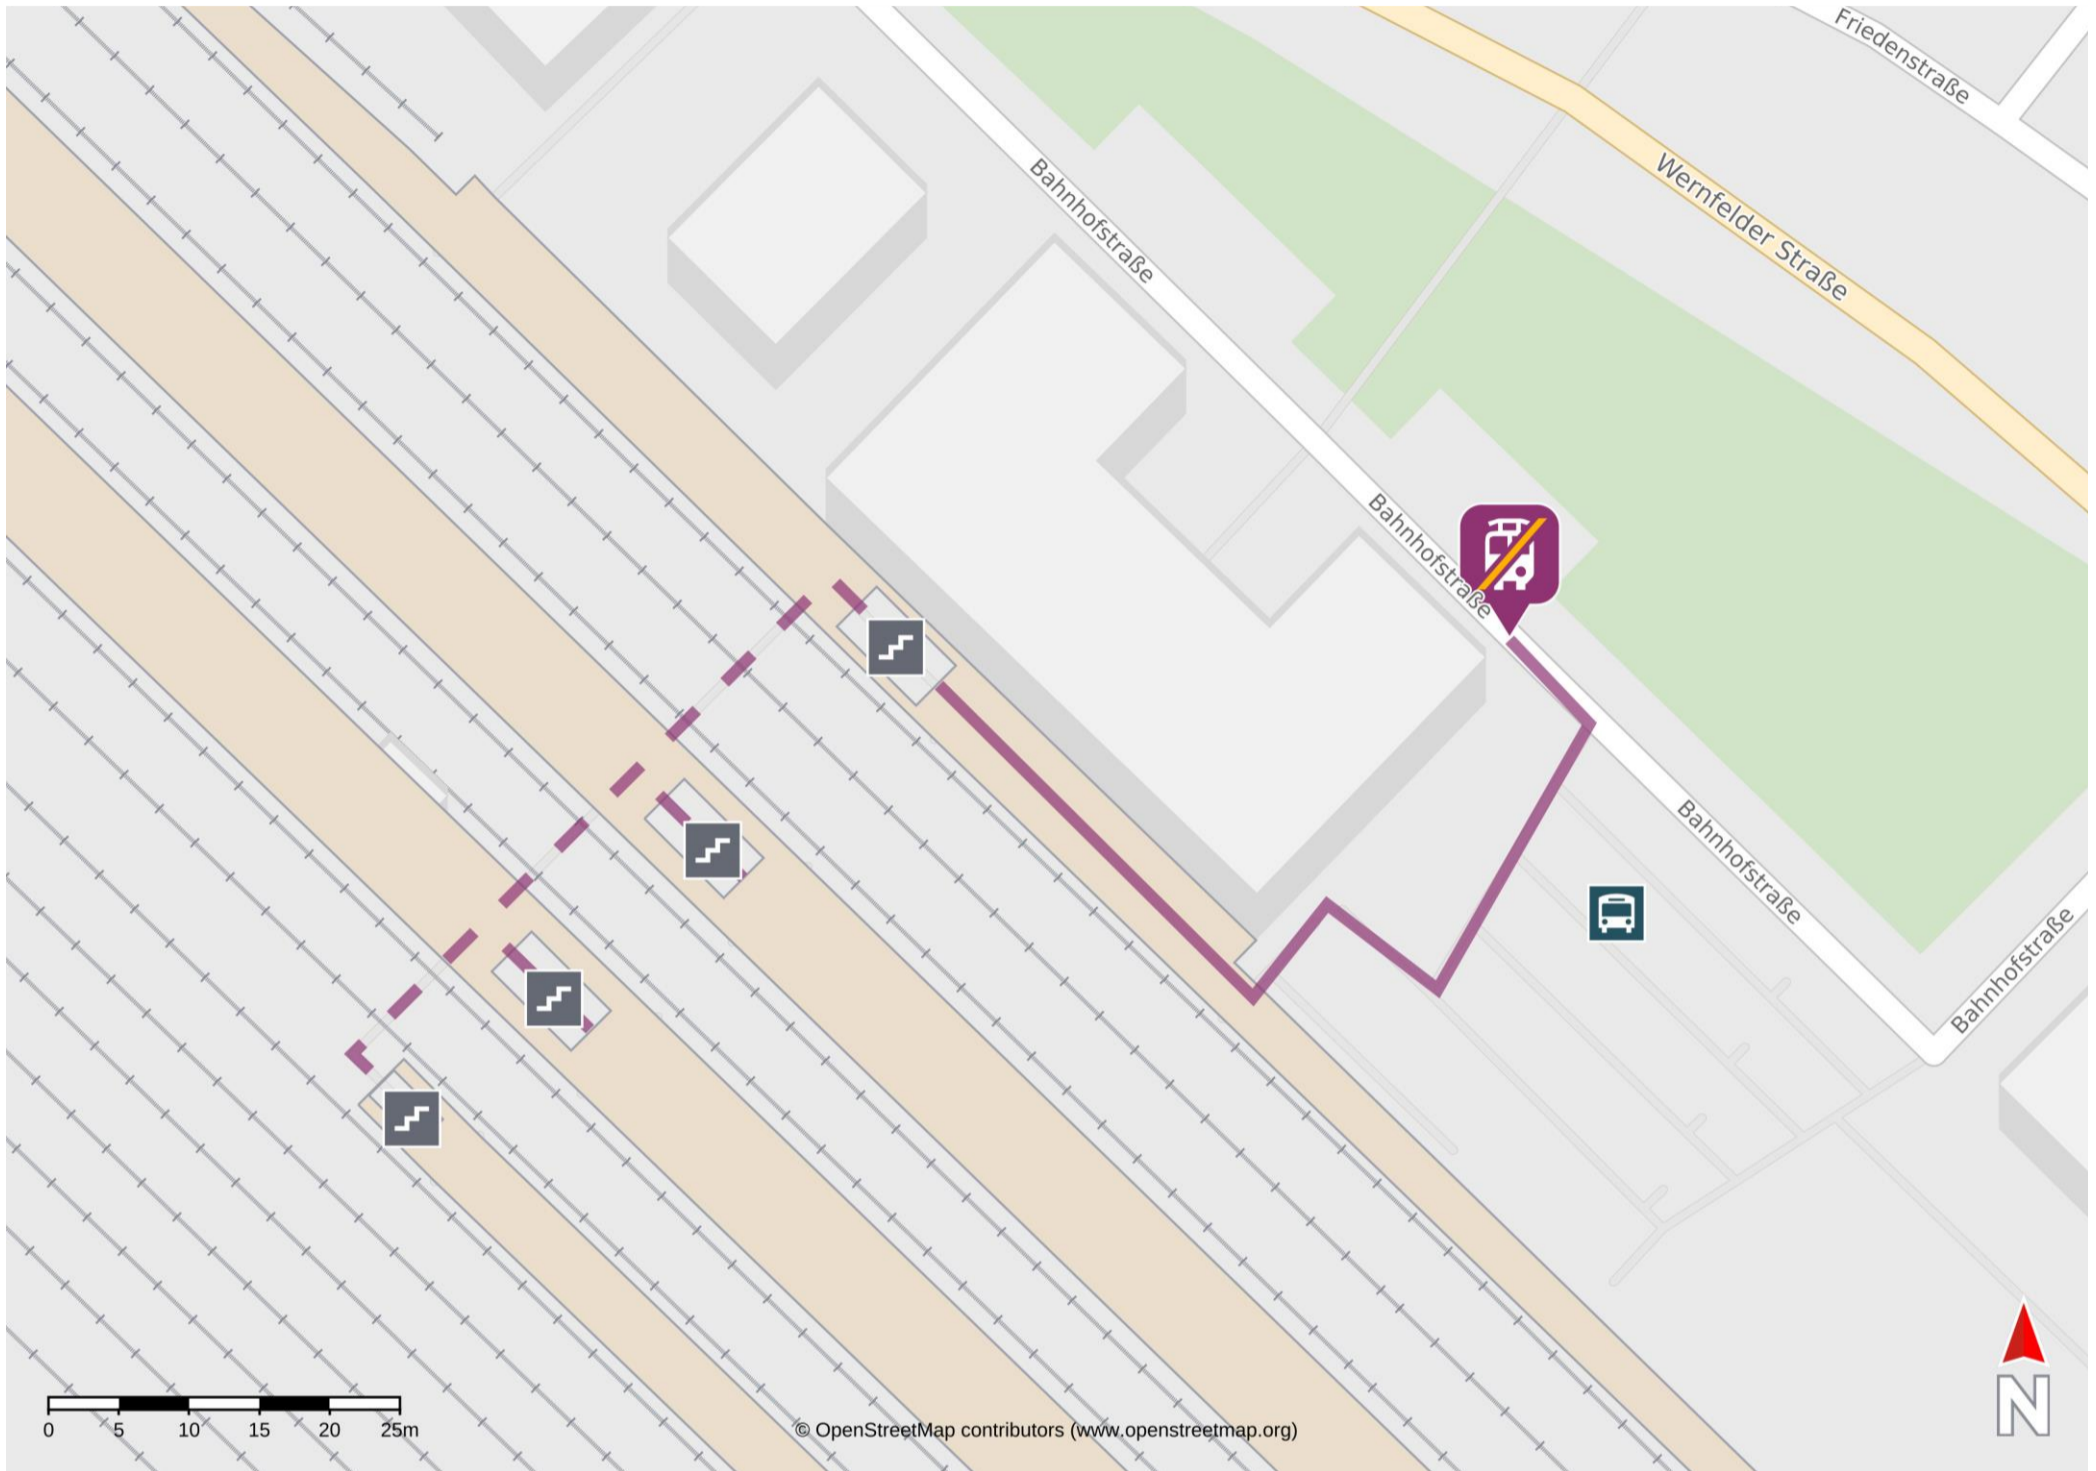

# Umgebungsplan

## Gemünden (Main)

Verlassen Sie den Bahnsteig, ggf. durch die Unterführung und begeben Sie sich zum Bahnhofsvorplatz. Die Ersatzhaltestelle befindet sich am Busbahnhof direkt neben dem Bahnhofsgebäude.

\*Fahrradmitnahme im Schienenersatzverkehr nur begrenzt, teilweise gar nicht möglich. Bitte informieren Sie sich bei dem von Ihnen genutzten Eisenbahnverkehrsunternehmen. Im QR Code sind die Koordinaten der Ersatzhaltestelle hinterlegt.