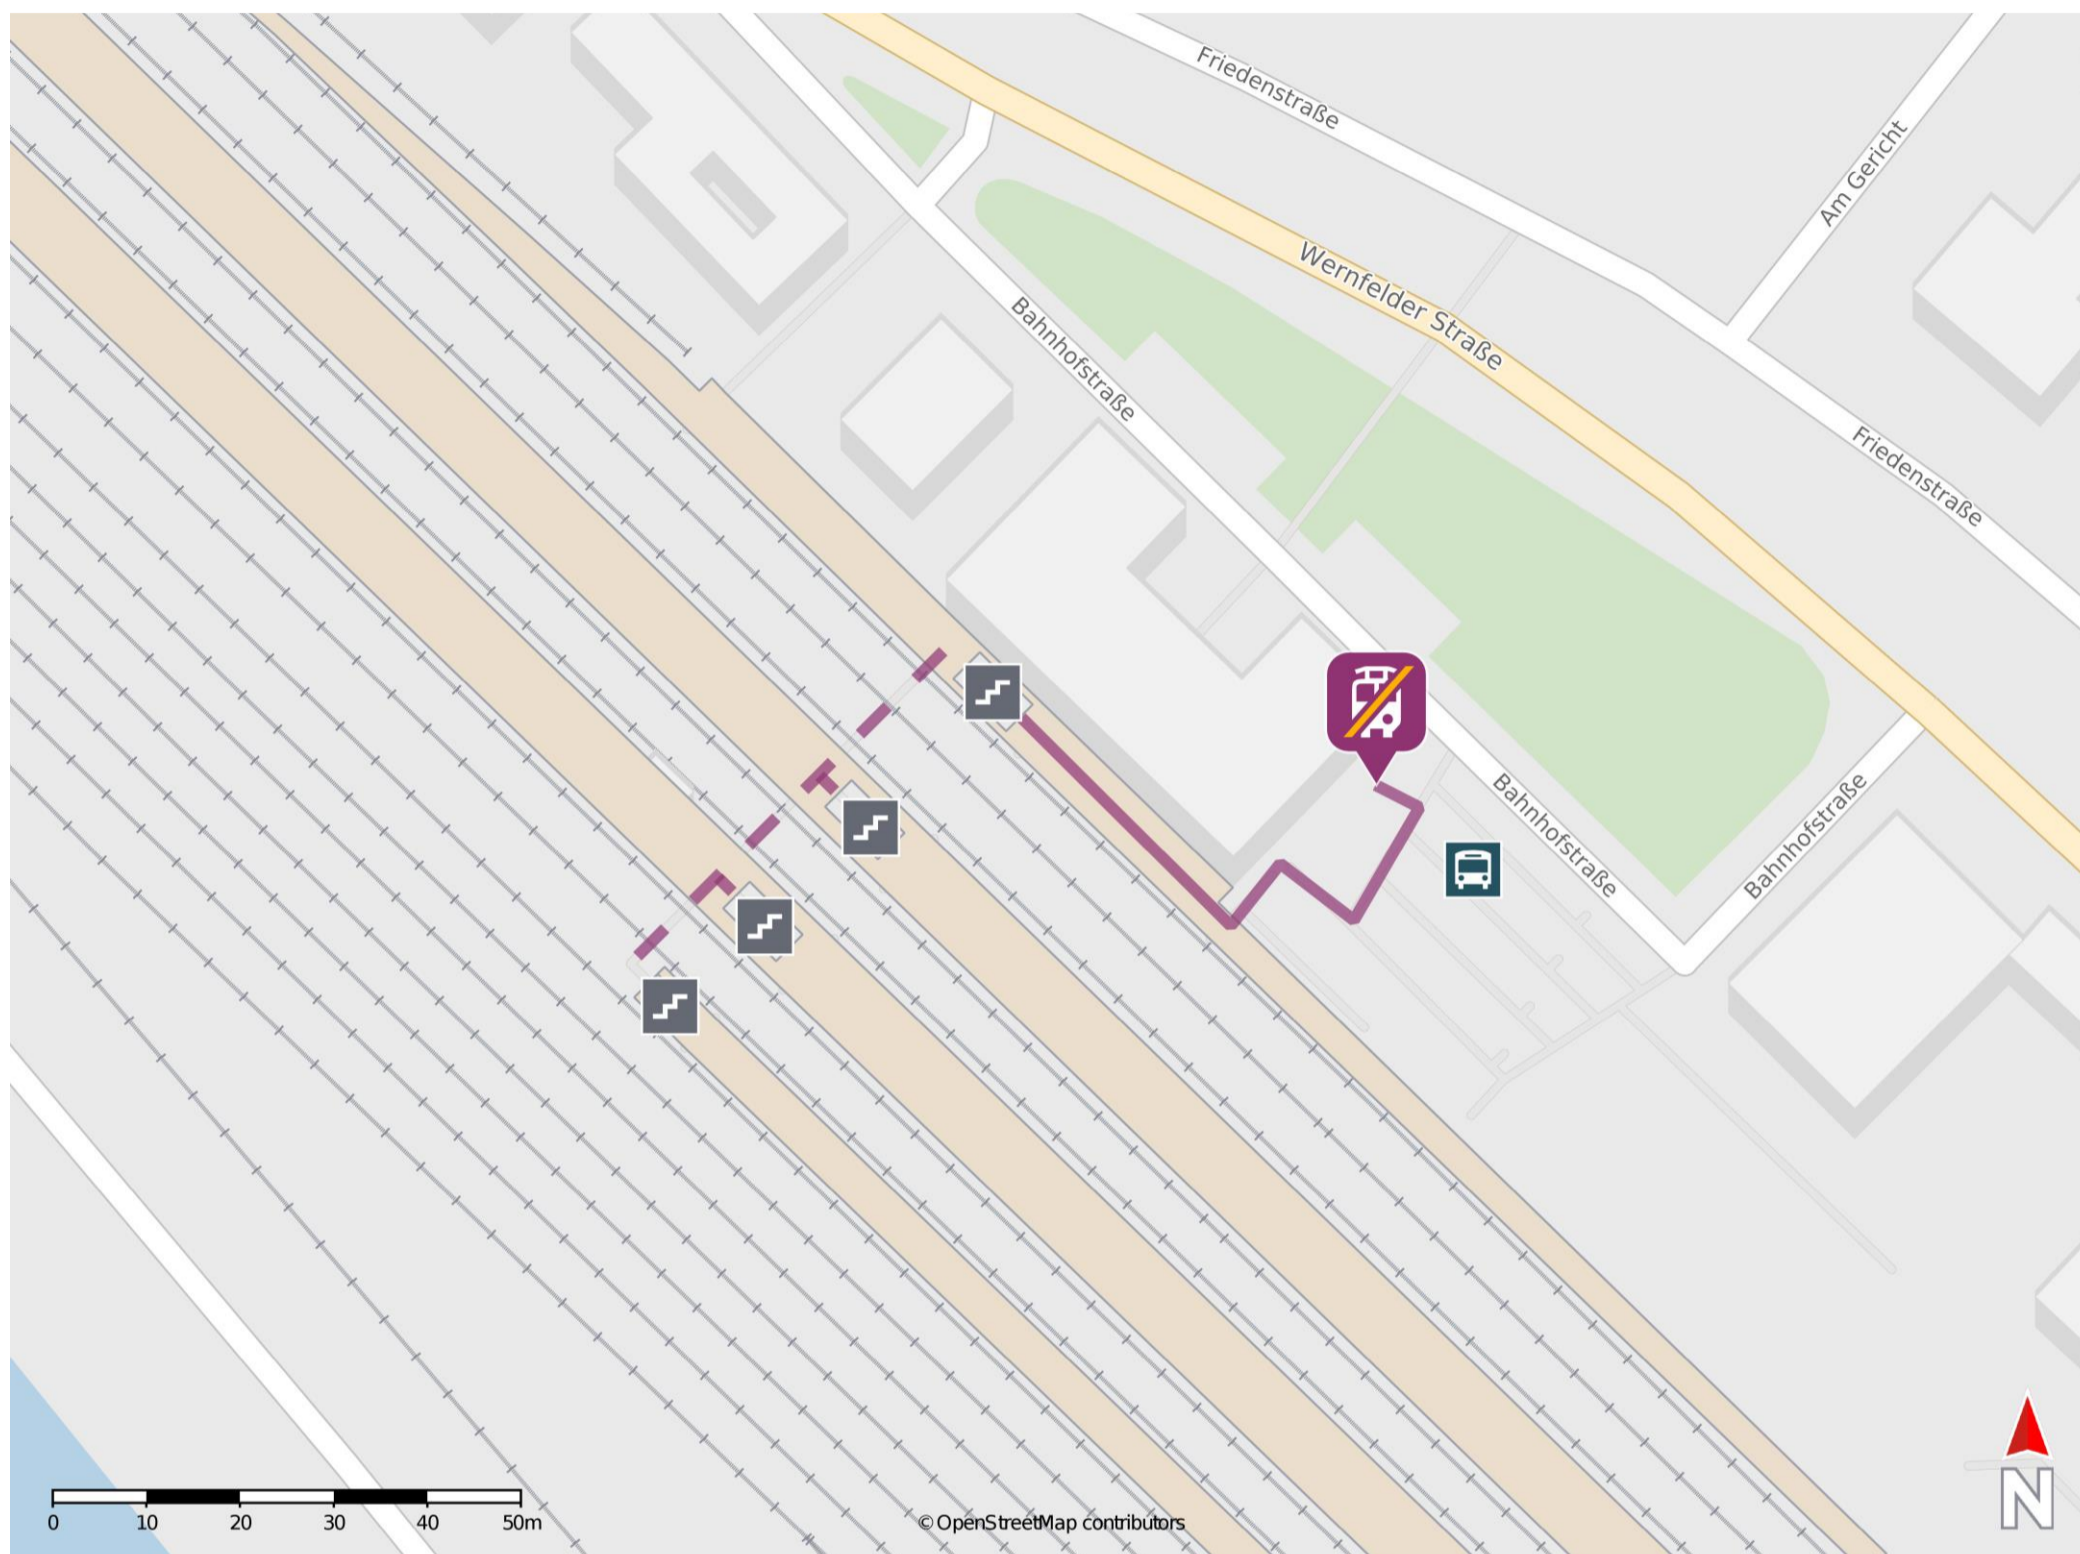

Gemünden (Main)

Wegbeschreibung Schienenersatzverkehr *

Verlassen Sie den Bahnsteig, ggf. durch die Unterführung, und begeben Sie sich zum Bahnhofsvorplatz. Die Ersatzhaltestelle befindet sich am Busbahnhof direkt neben dem Bahnhofsgebäude.

* Fahrradmitnahme im Schienenersatzverkehr nur begrenzt möglich.
Im QR Code sind die Koordinaten der Ersatzhaltestelle hinterlegt.

— barrierefrei
- nicht barrierefrei