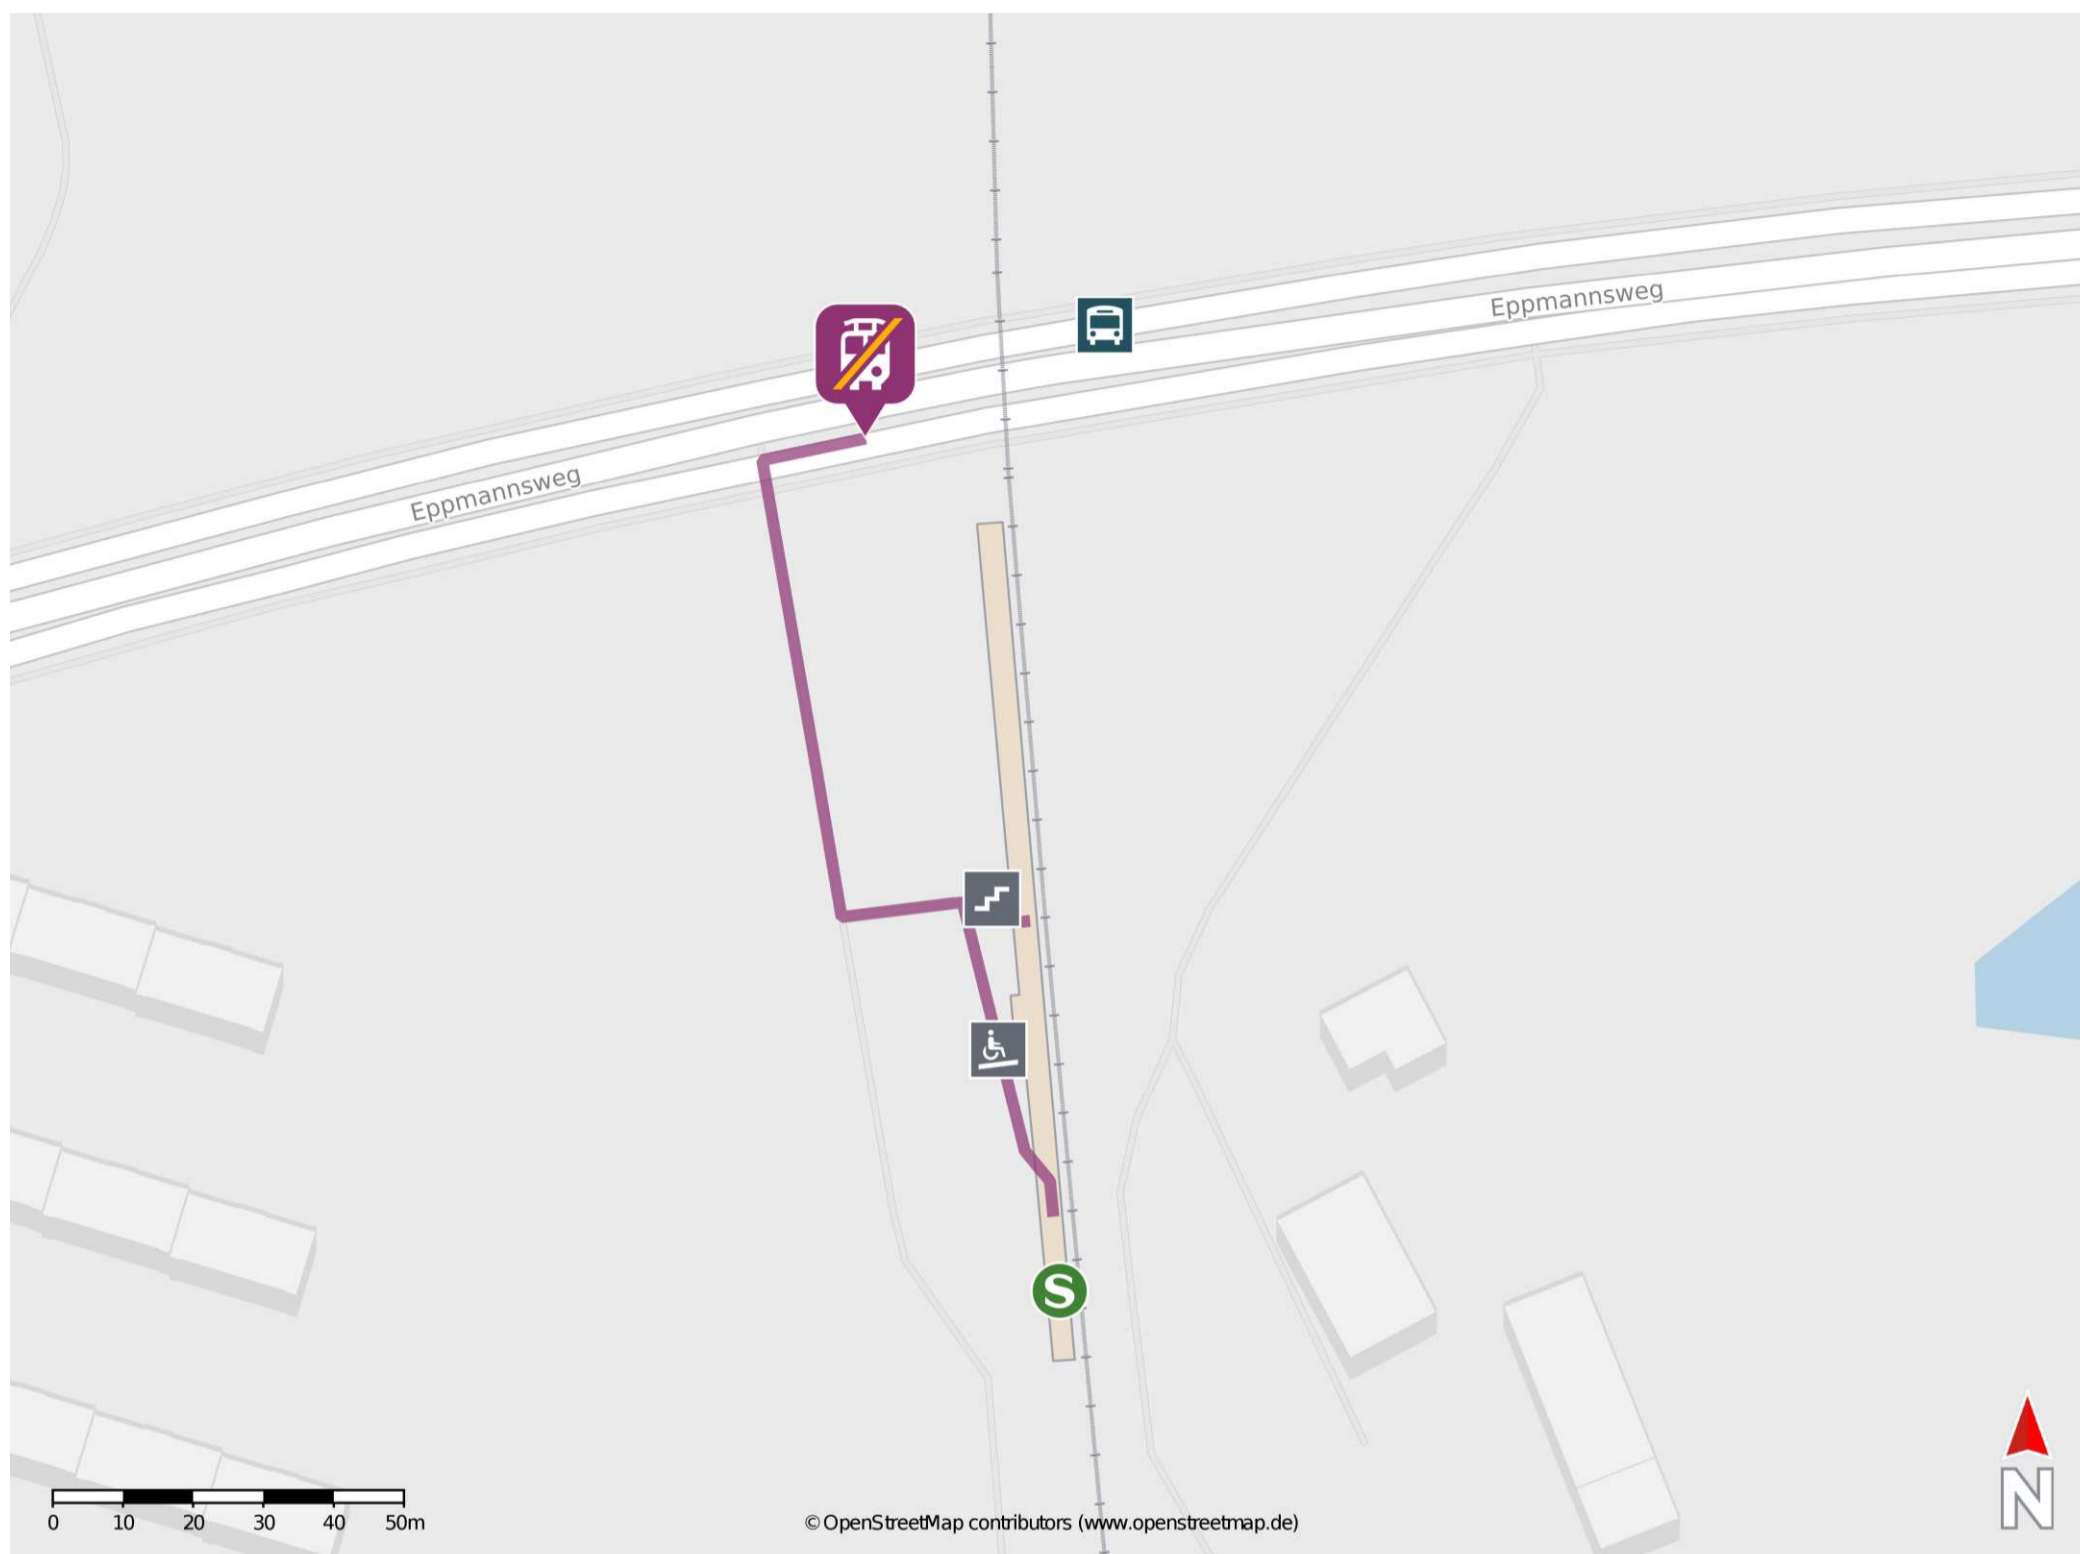

Gelsenkirchen-Hassel

Wegbeschreibung Schienenersatzverkehr *

Verlassen Sie den Bahnsteig und begeben Sie sich an den Eppmannsweg. Biegen Sie nach rechts ab und folgen Sie dem Straßenverlauf bis zur Ersatzhaltestelle. Die Ersatzhaltestelle befindet sich an der Bushaltestelle Bahnhof.

* Fahrradmitnahme im Schienenersatzverkehr nur begrenzt möglich.
Im QR Code sind die Koordinaten der Ersatzhaltestelle hinterlegt.

— barrierefrei
- - nicht barrierefrei