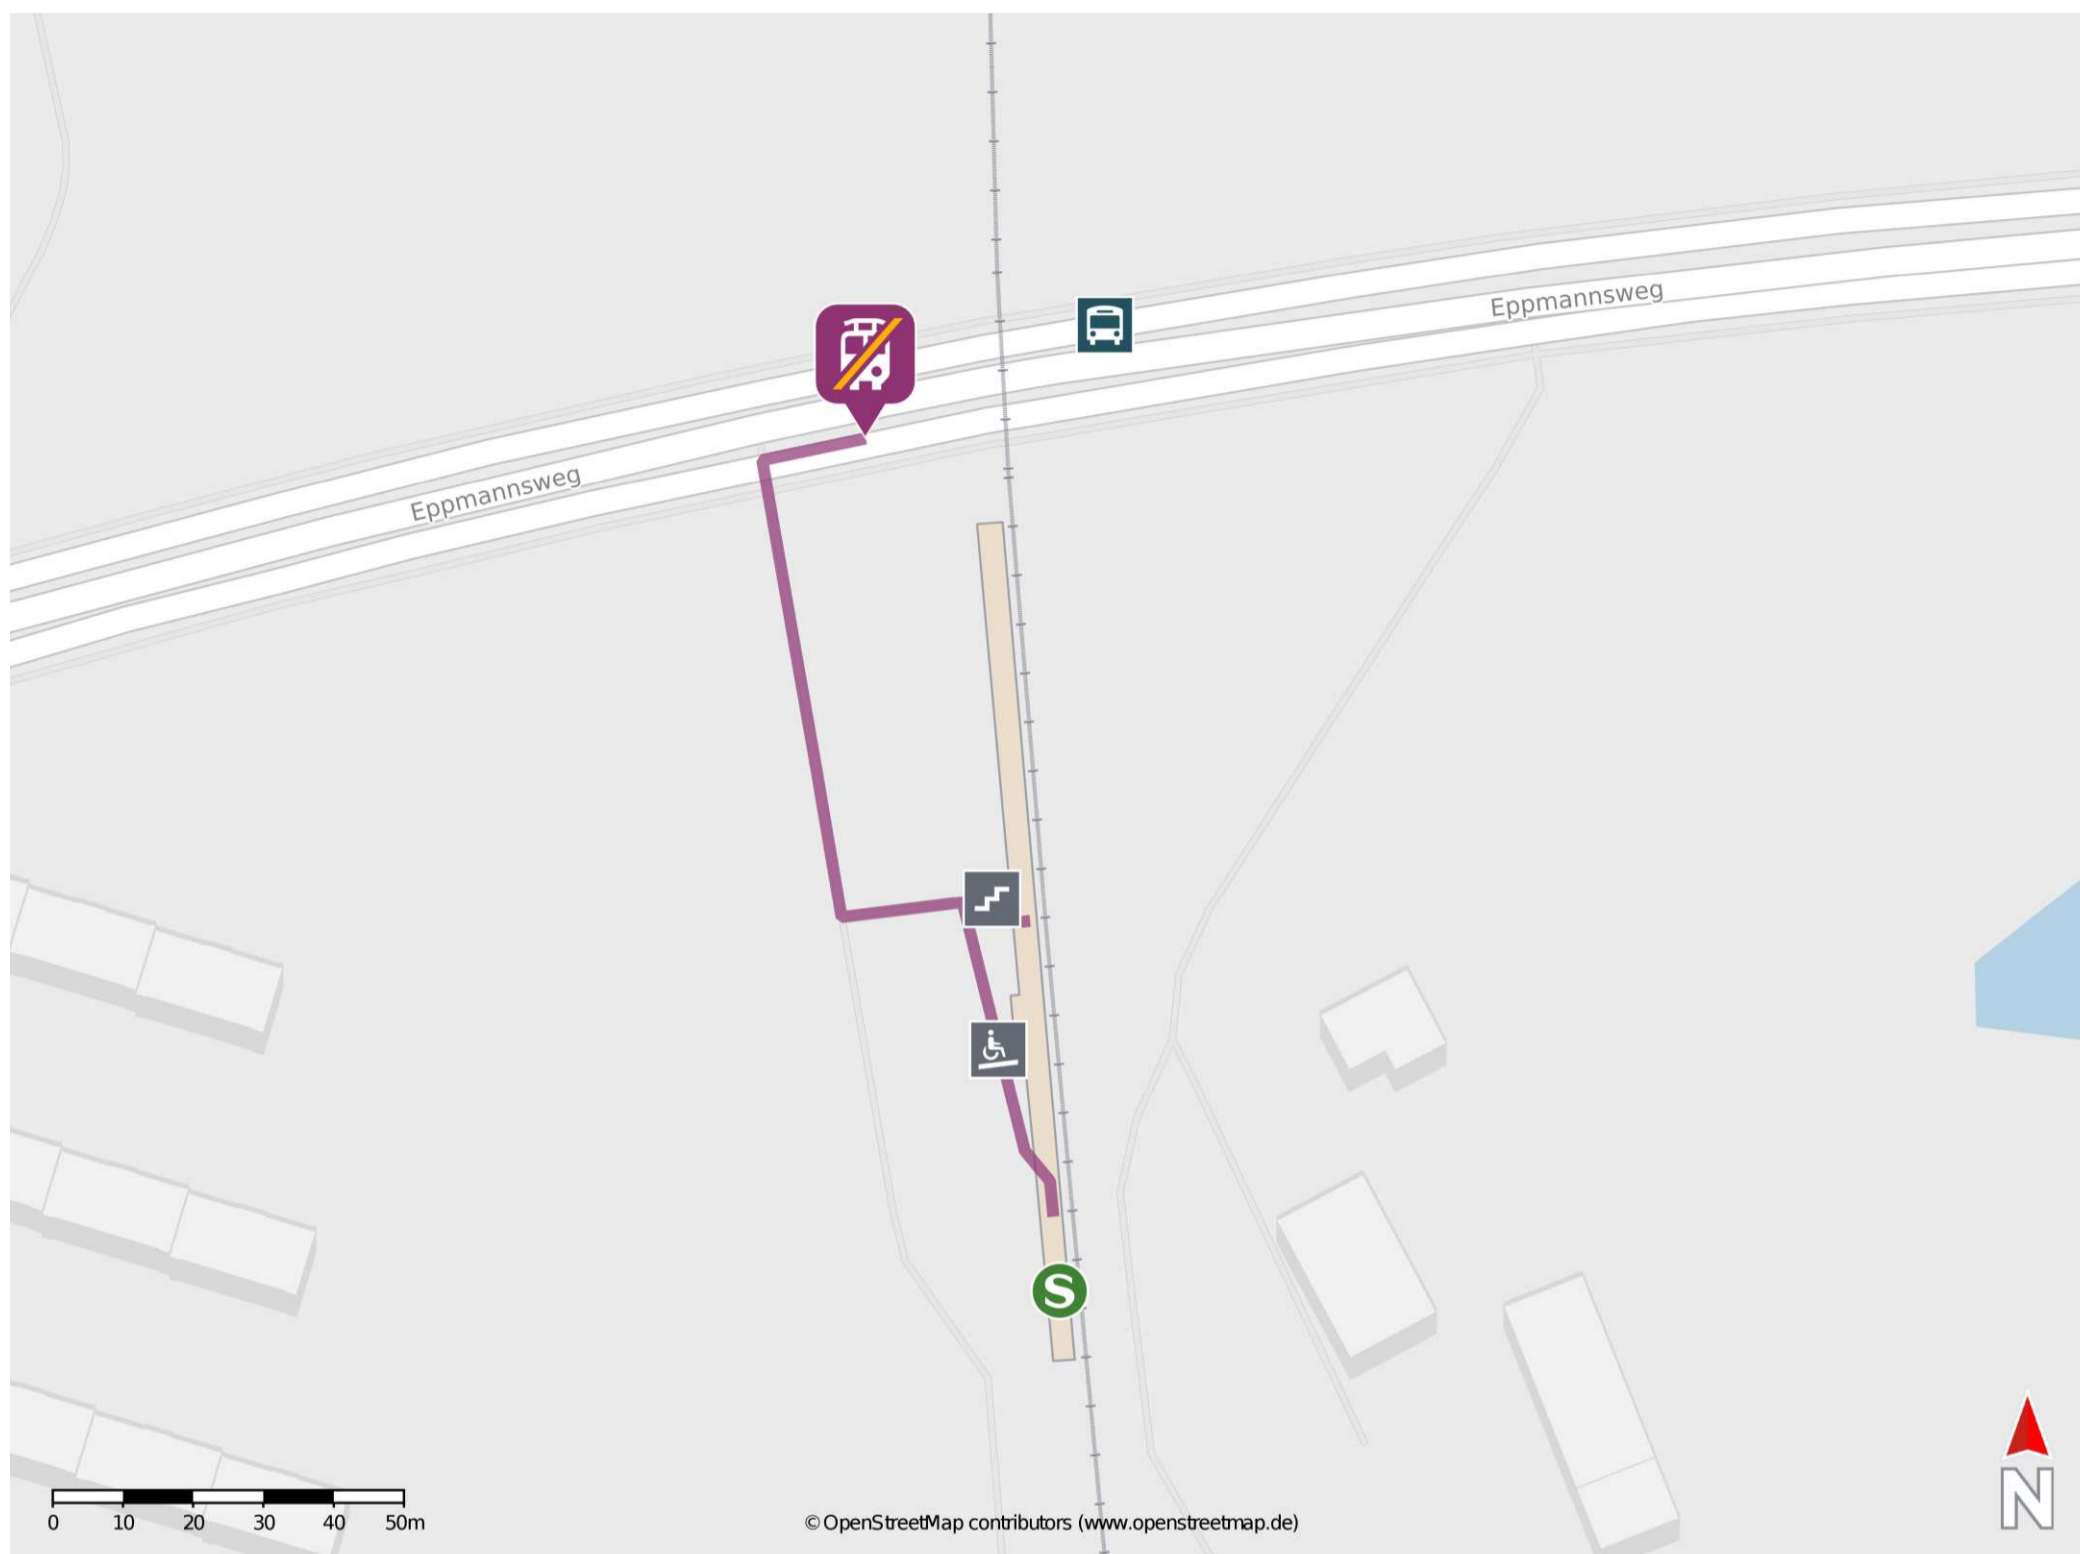

## Gelsenkirchen-Hassel

### Wegbeschreibung Schienenersatzverkehr \*

Verlassen Sie den Bahnsteig und begeben Sie sich an den Eppmannsweg. Biegen Sie nach rechts ab und folgen Sie dem Straßenverlauf bis zur Ersatzhaltestelle. Die Ersatzhaltestelle befindet sich an der Bushaltestelle Bahnhof.

\* Fahrradmitnahme im Schienenersatzverkehr nur begrenzt möglich.  
Im QR Code sind die Koordinaten der Ersatzhaltestelle hinterlegt.

— barrierefrei  
- - nicht barrierefrei