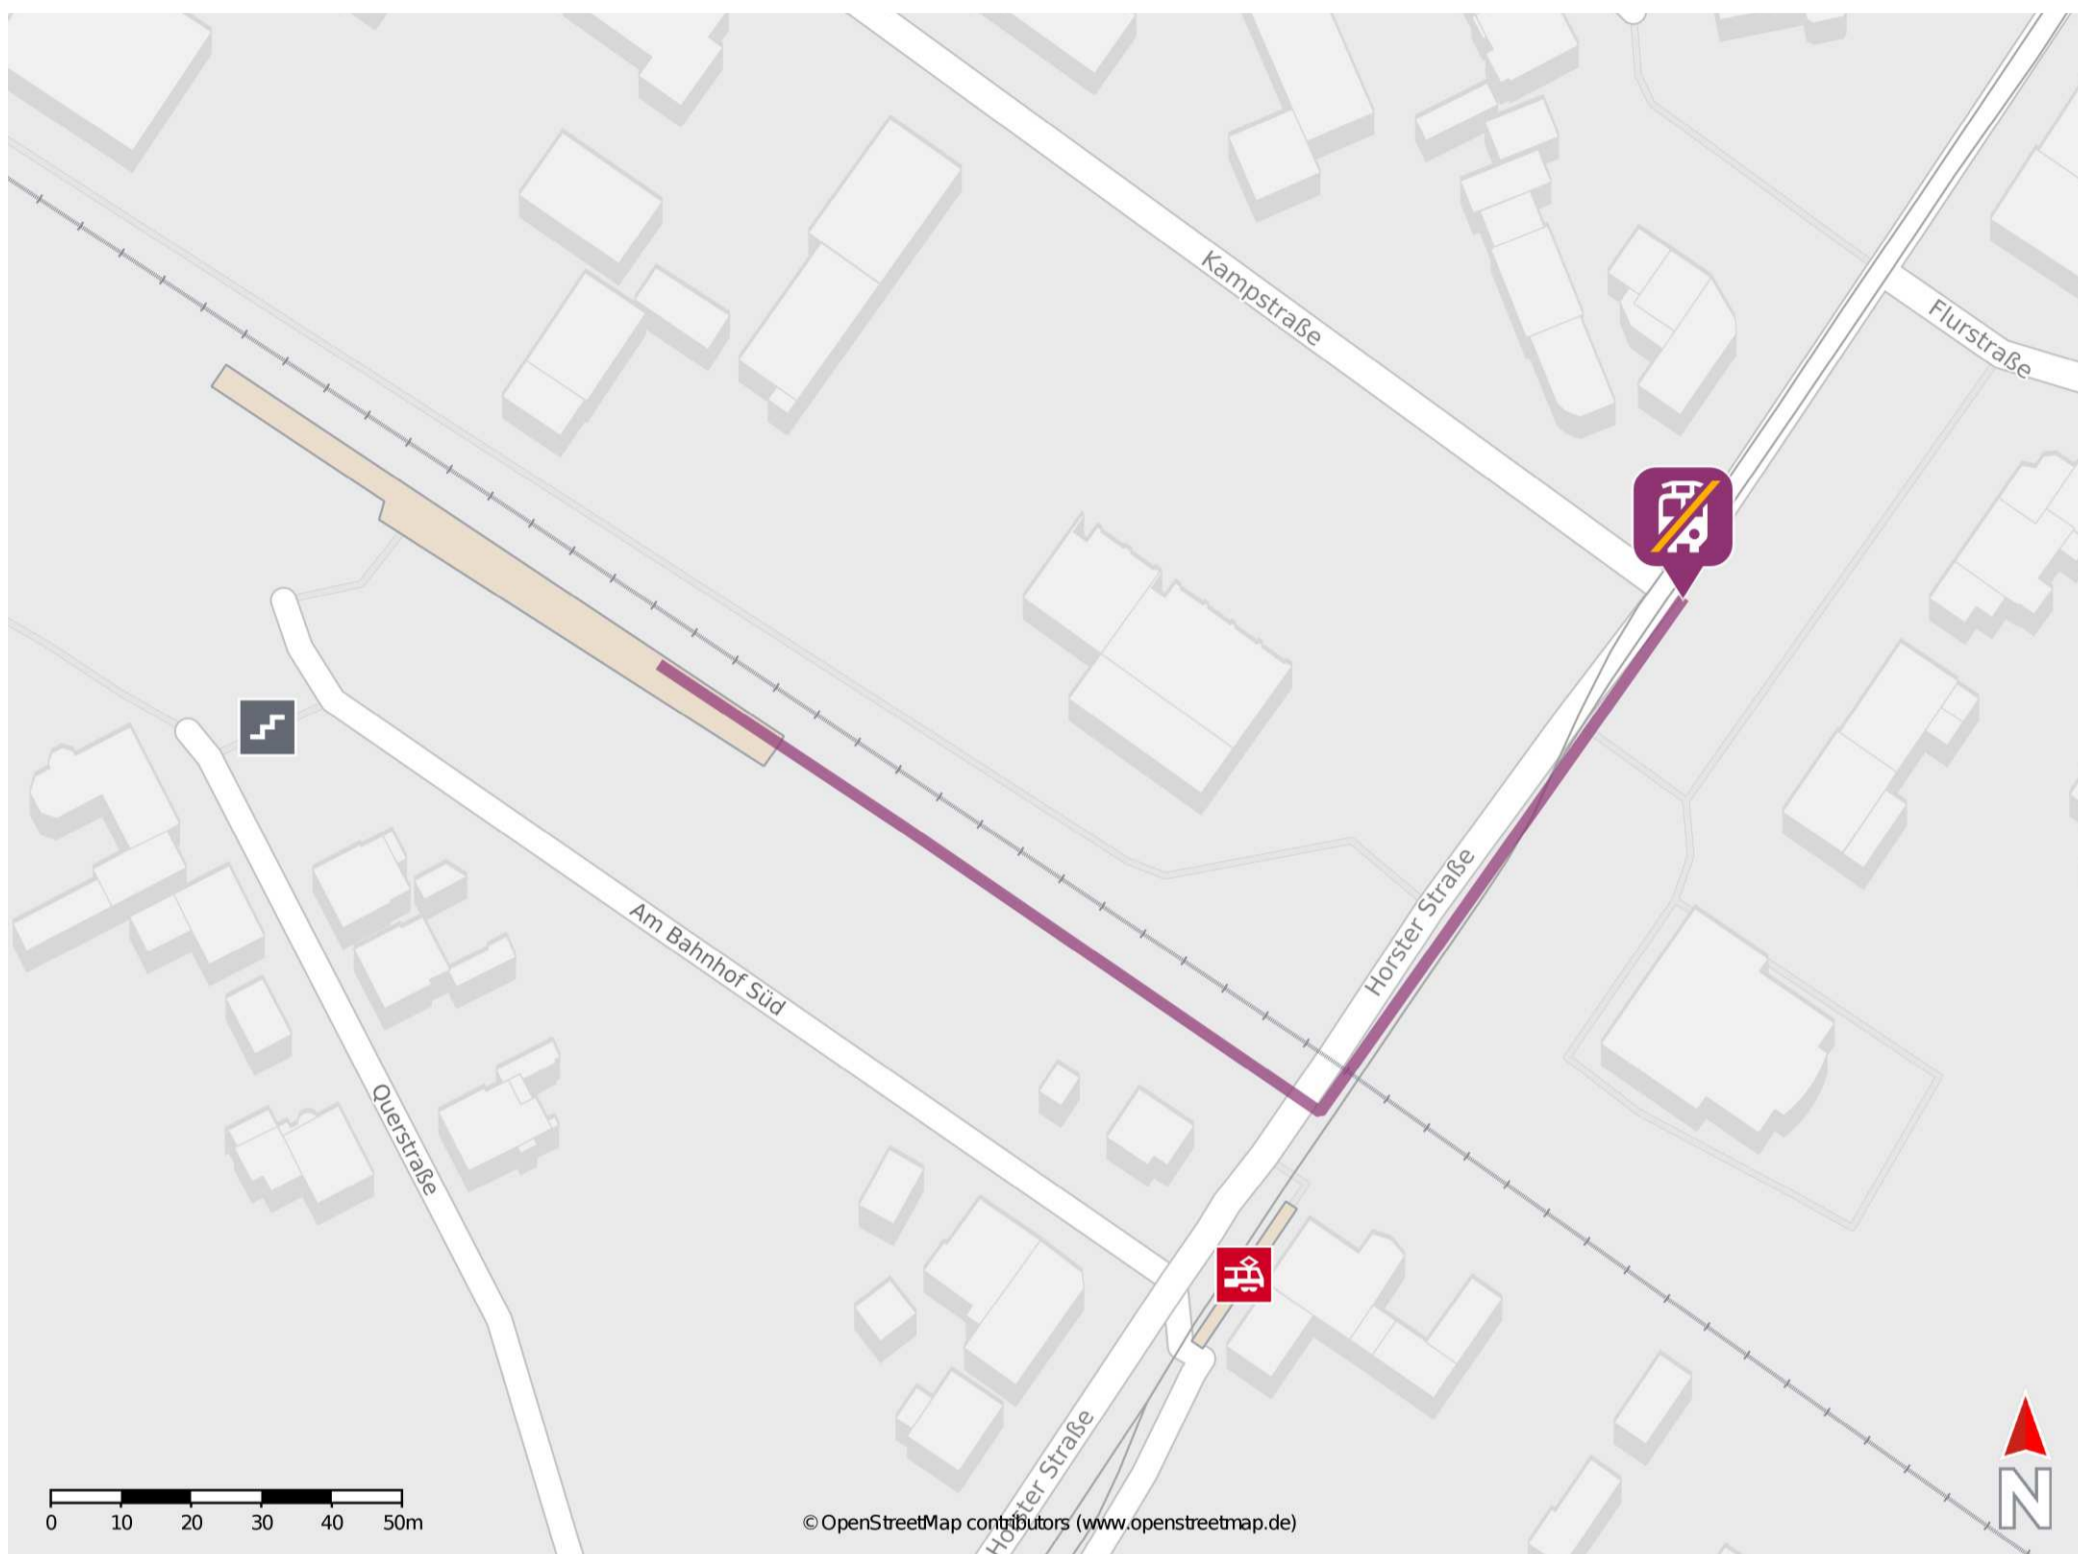

## Gelsenkirchen-Buer Süd

### Wegbeschreibung Schienenersatzverkehr \*

Verlassen Sie den Bahnsteig und begeben Sie sich an die Horster Straße. Biegen Sie nach links ab und folgen Sie dem Straßenverlauf bis zur Ersatzhaltestelle.

\* Fahrradmitnahme im Schienenersatzverkehr nur begrenzt möglich.  
Im QR Code sind die Koordinaten der Ersatzhaltestelle hinterlegt.

— barrierefrei  
— nicht barrierefrei