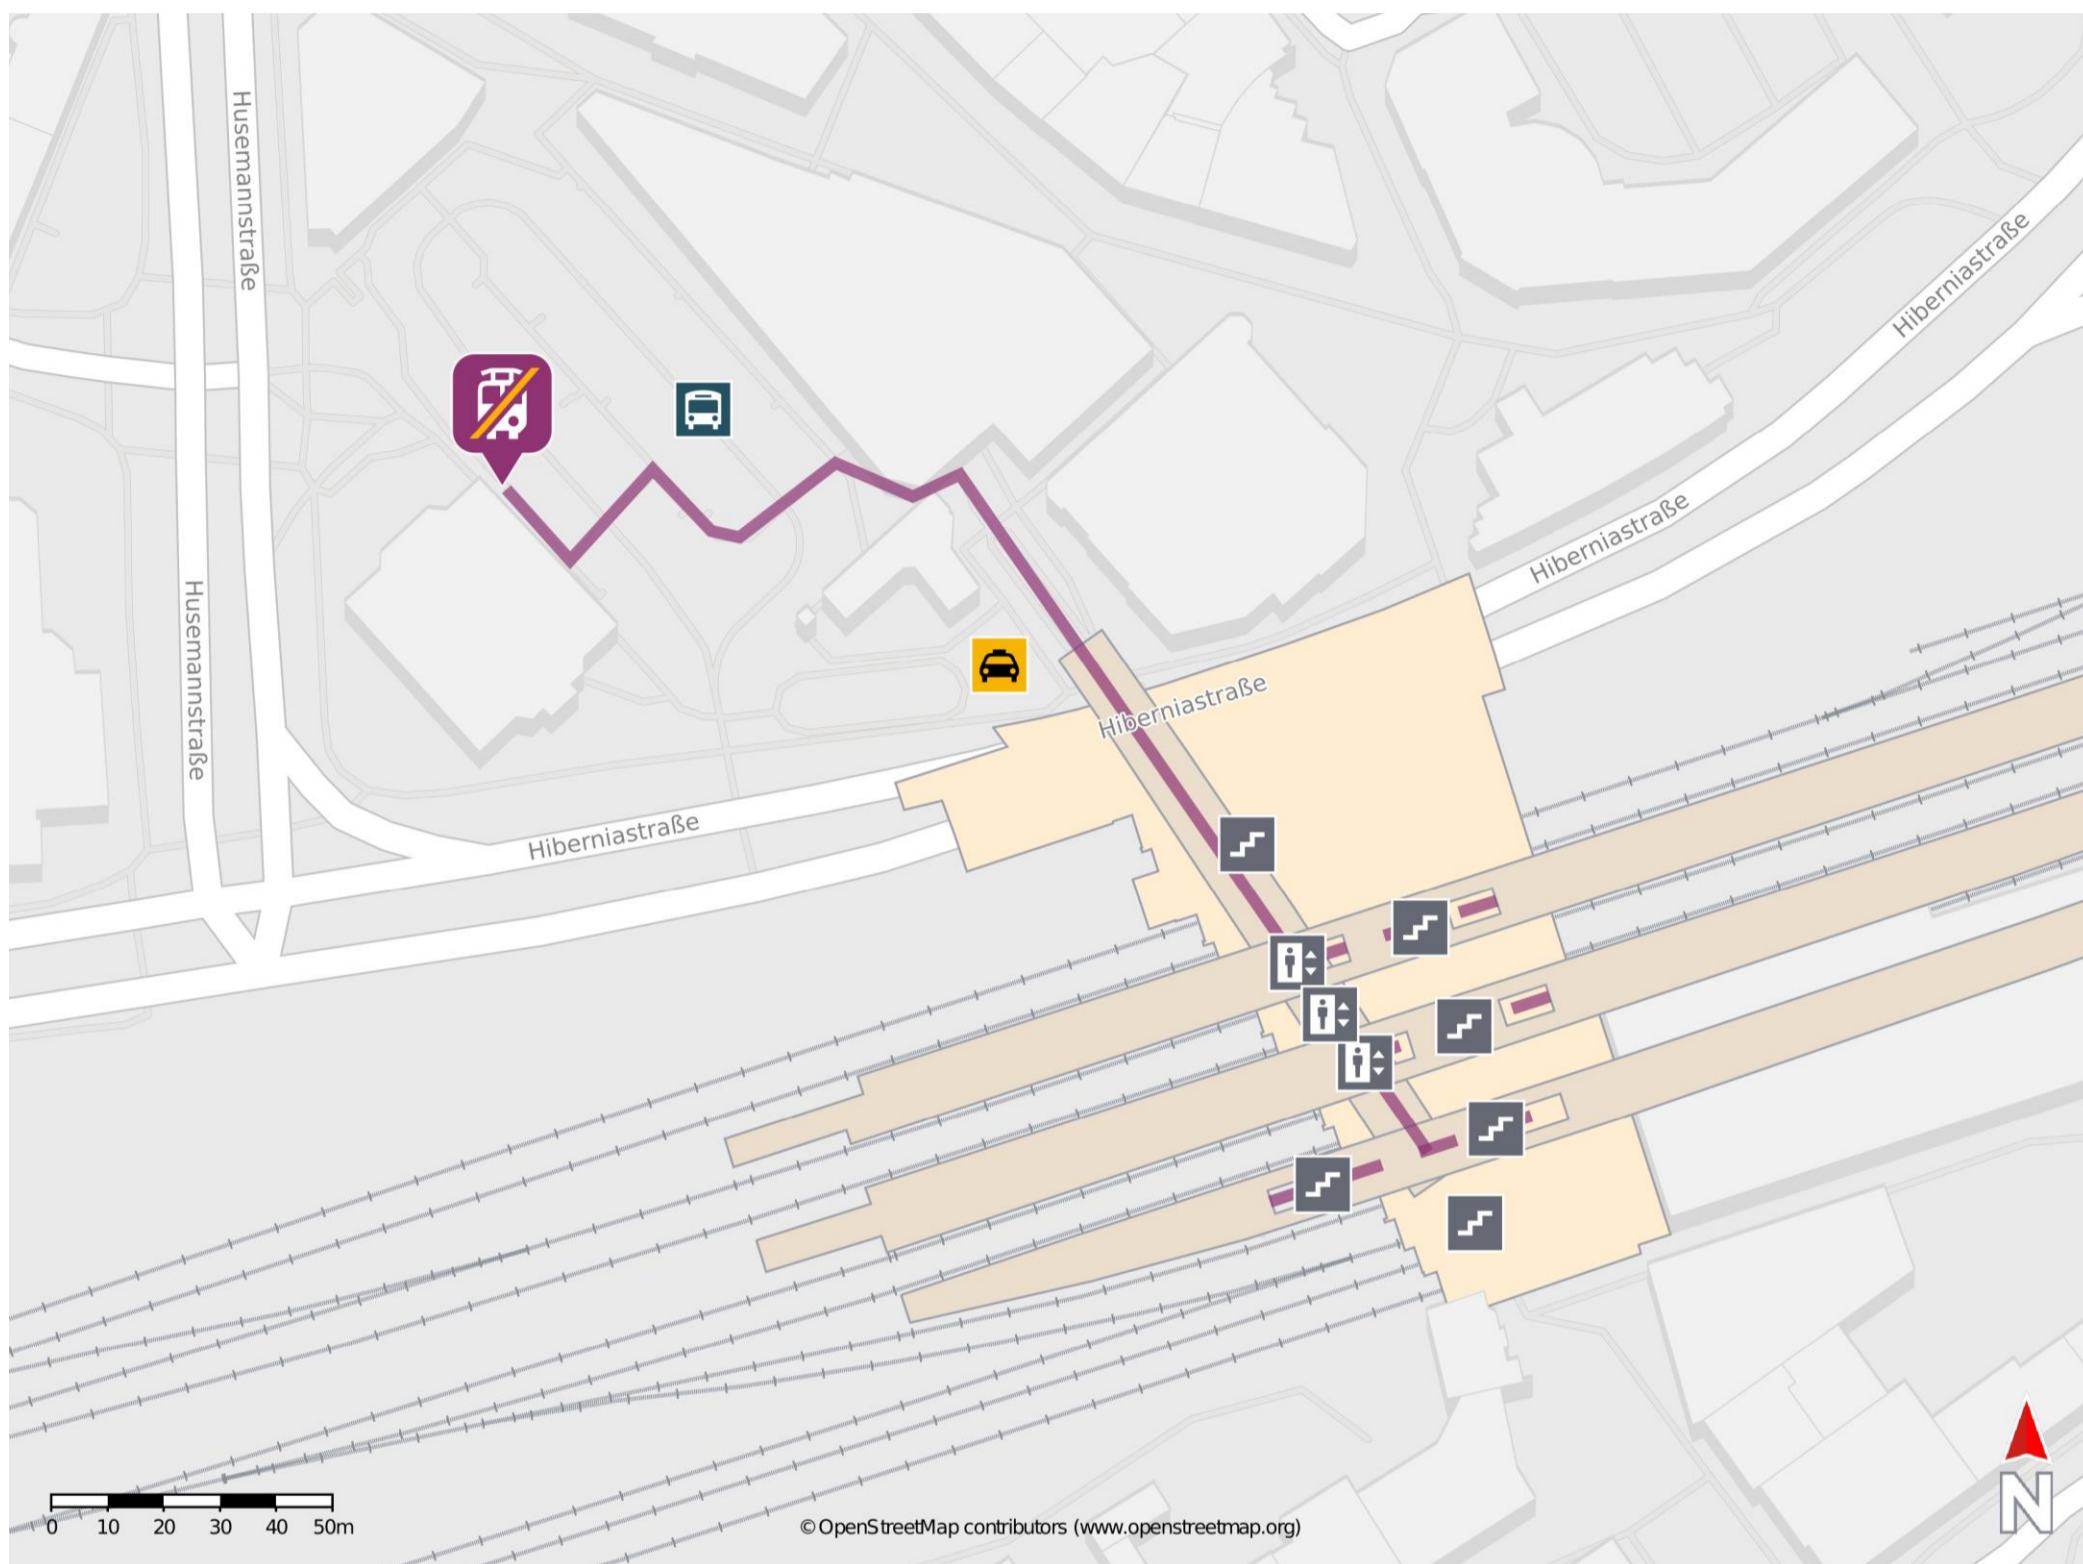

# Umgebungsplan

## Gelsenkirchen Hbf

### Wegbeschreibung Schienenersatzverkehr \*

Verlassen Sie den Bahnhof durch den Nordausgang in Richtung Altstadt/ City. Gehen Sie links neben der Einkaufspassage die Treppe hoch, um zum Busbahnhof zu gelangen. Die Ersatzhaltestelle befindet sich an Bussteig 11.

\*Fahrradmitnahme im Schienenersatzverkehr nur begrenzt, teilweise gar nicht möglich. Bitte informieren Sie sich bei dem von Ihnen genutzten Eisenbahnverkehrsunternehmen. Im QR Code sind die Koordinaten der Ersatzhaltestelle hinterlegt.