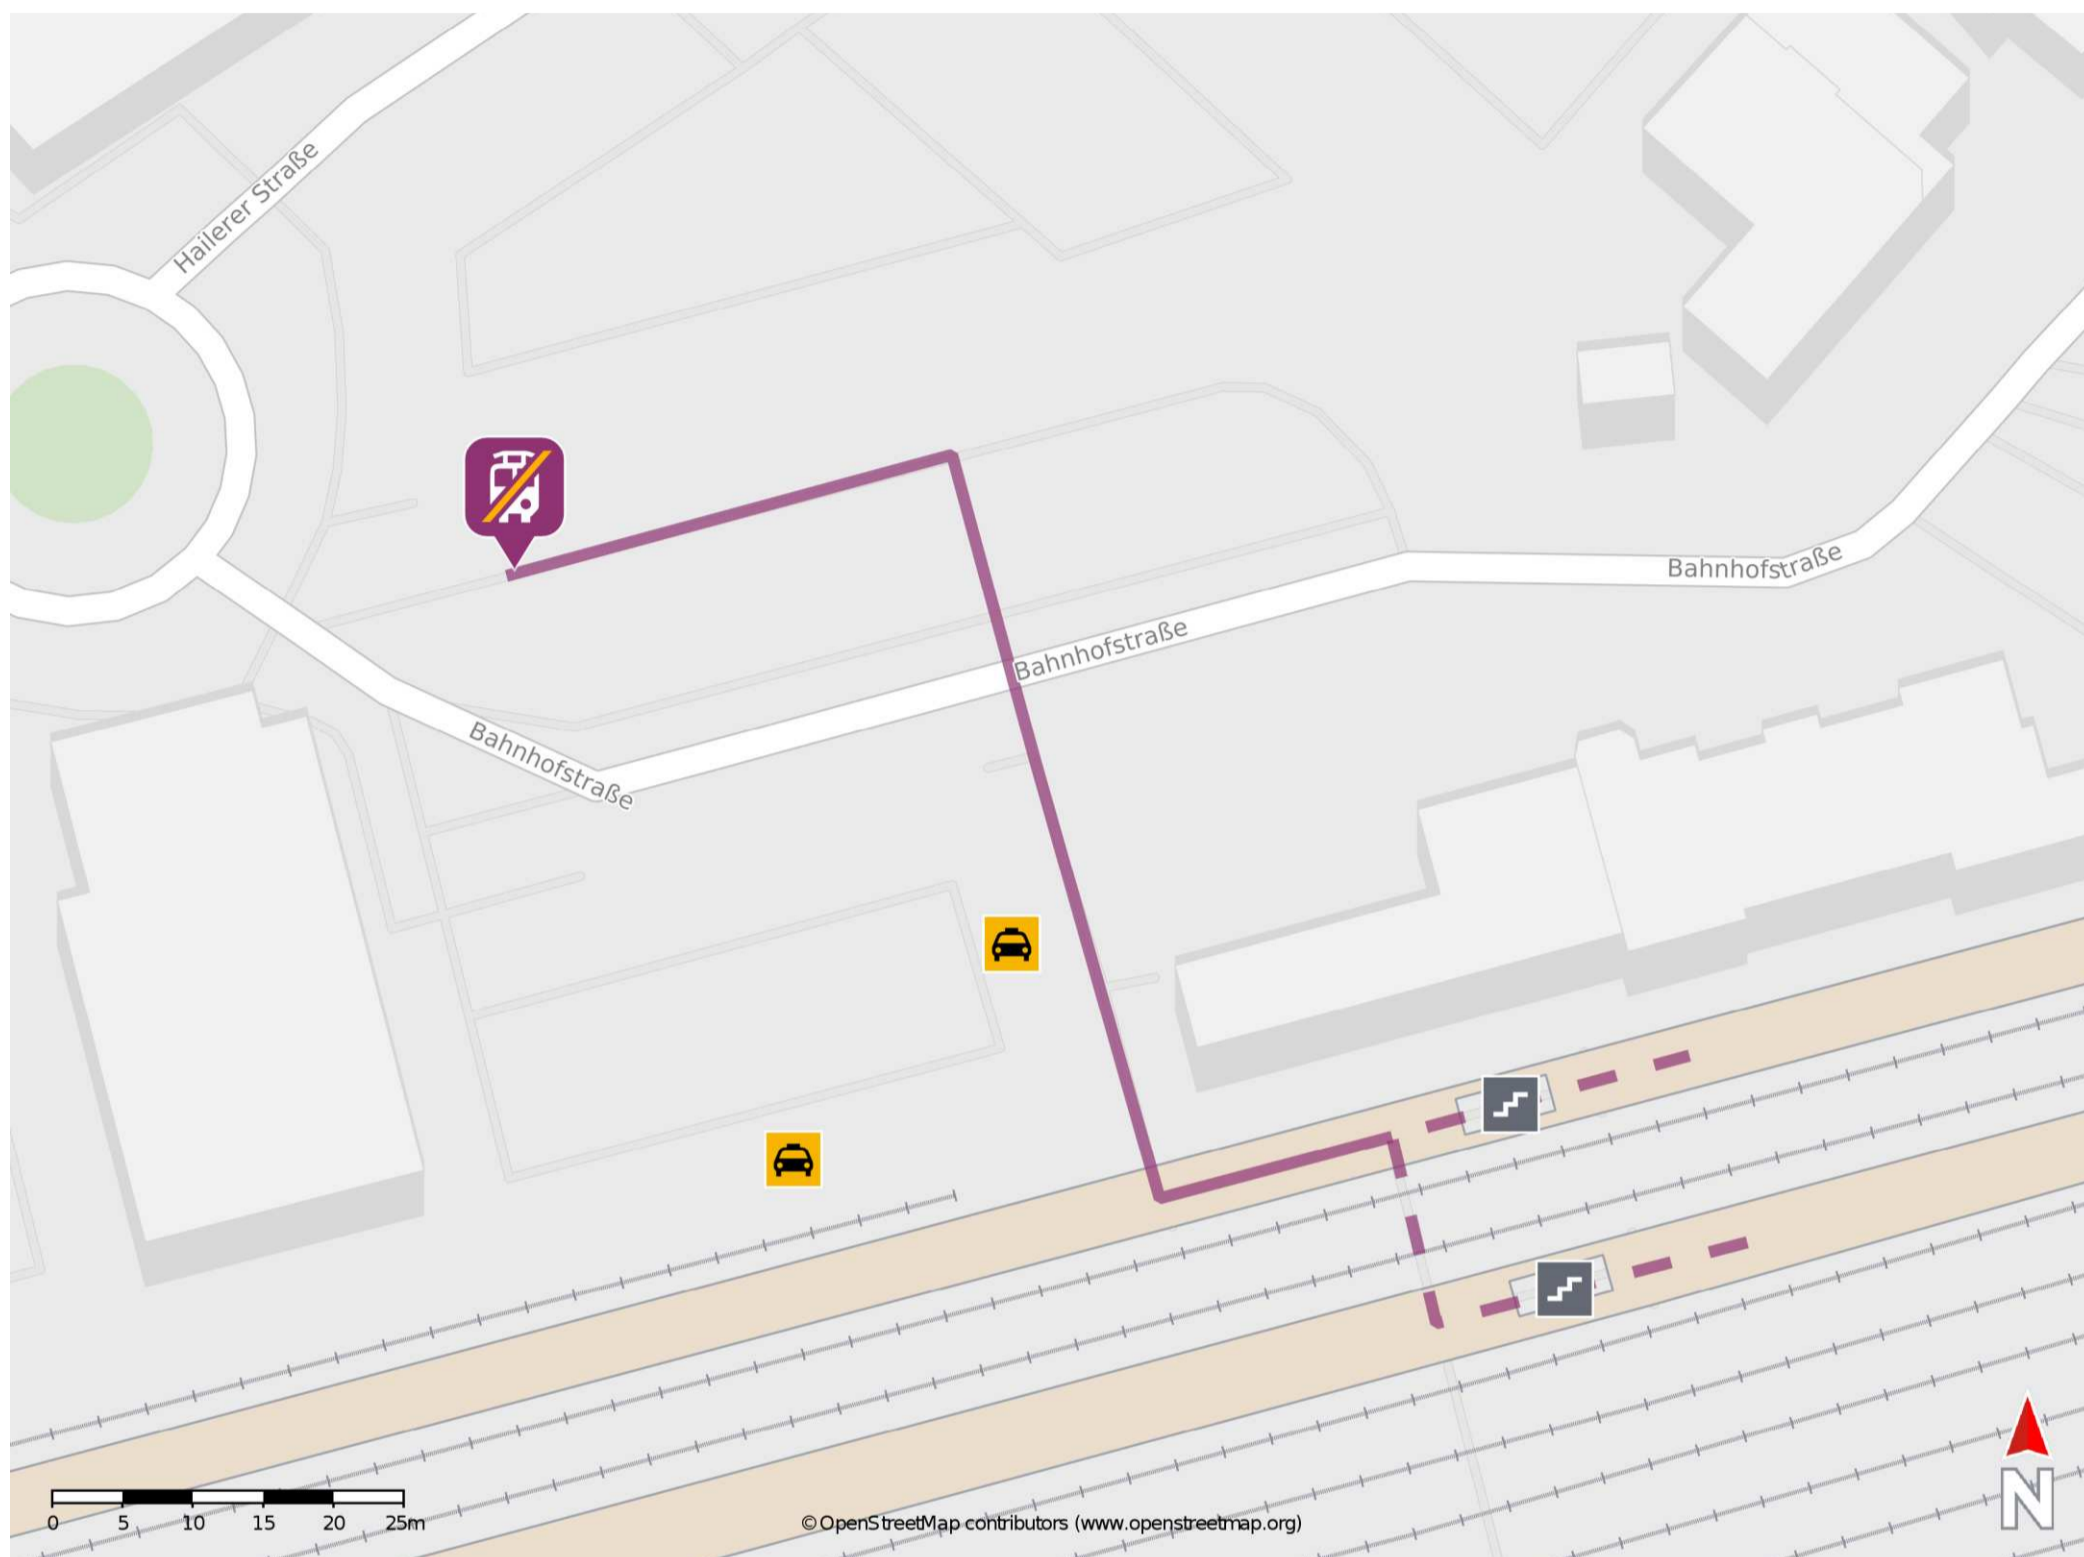

Gelnhausen

Wegbeschreibung Schienenersatzverkehr *

Verlassen Sie den Bahnsteig, ggf. durch die Unterführung und begeben Sie sich an den Bahnhofsvorplatz. Die Ersatzhaltestelle befindet sich am Busbahnhof.

* Fahrradmitnahme im Schienenersatzverkehr nur begrenzt möglich.
Im QR Code sind die Koordinaten der Ersatzhaltestelle hinterlegt.

— barrierefrei
- - nicht barrierefrei