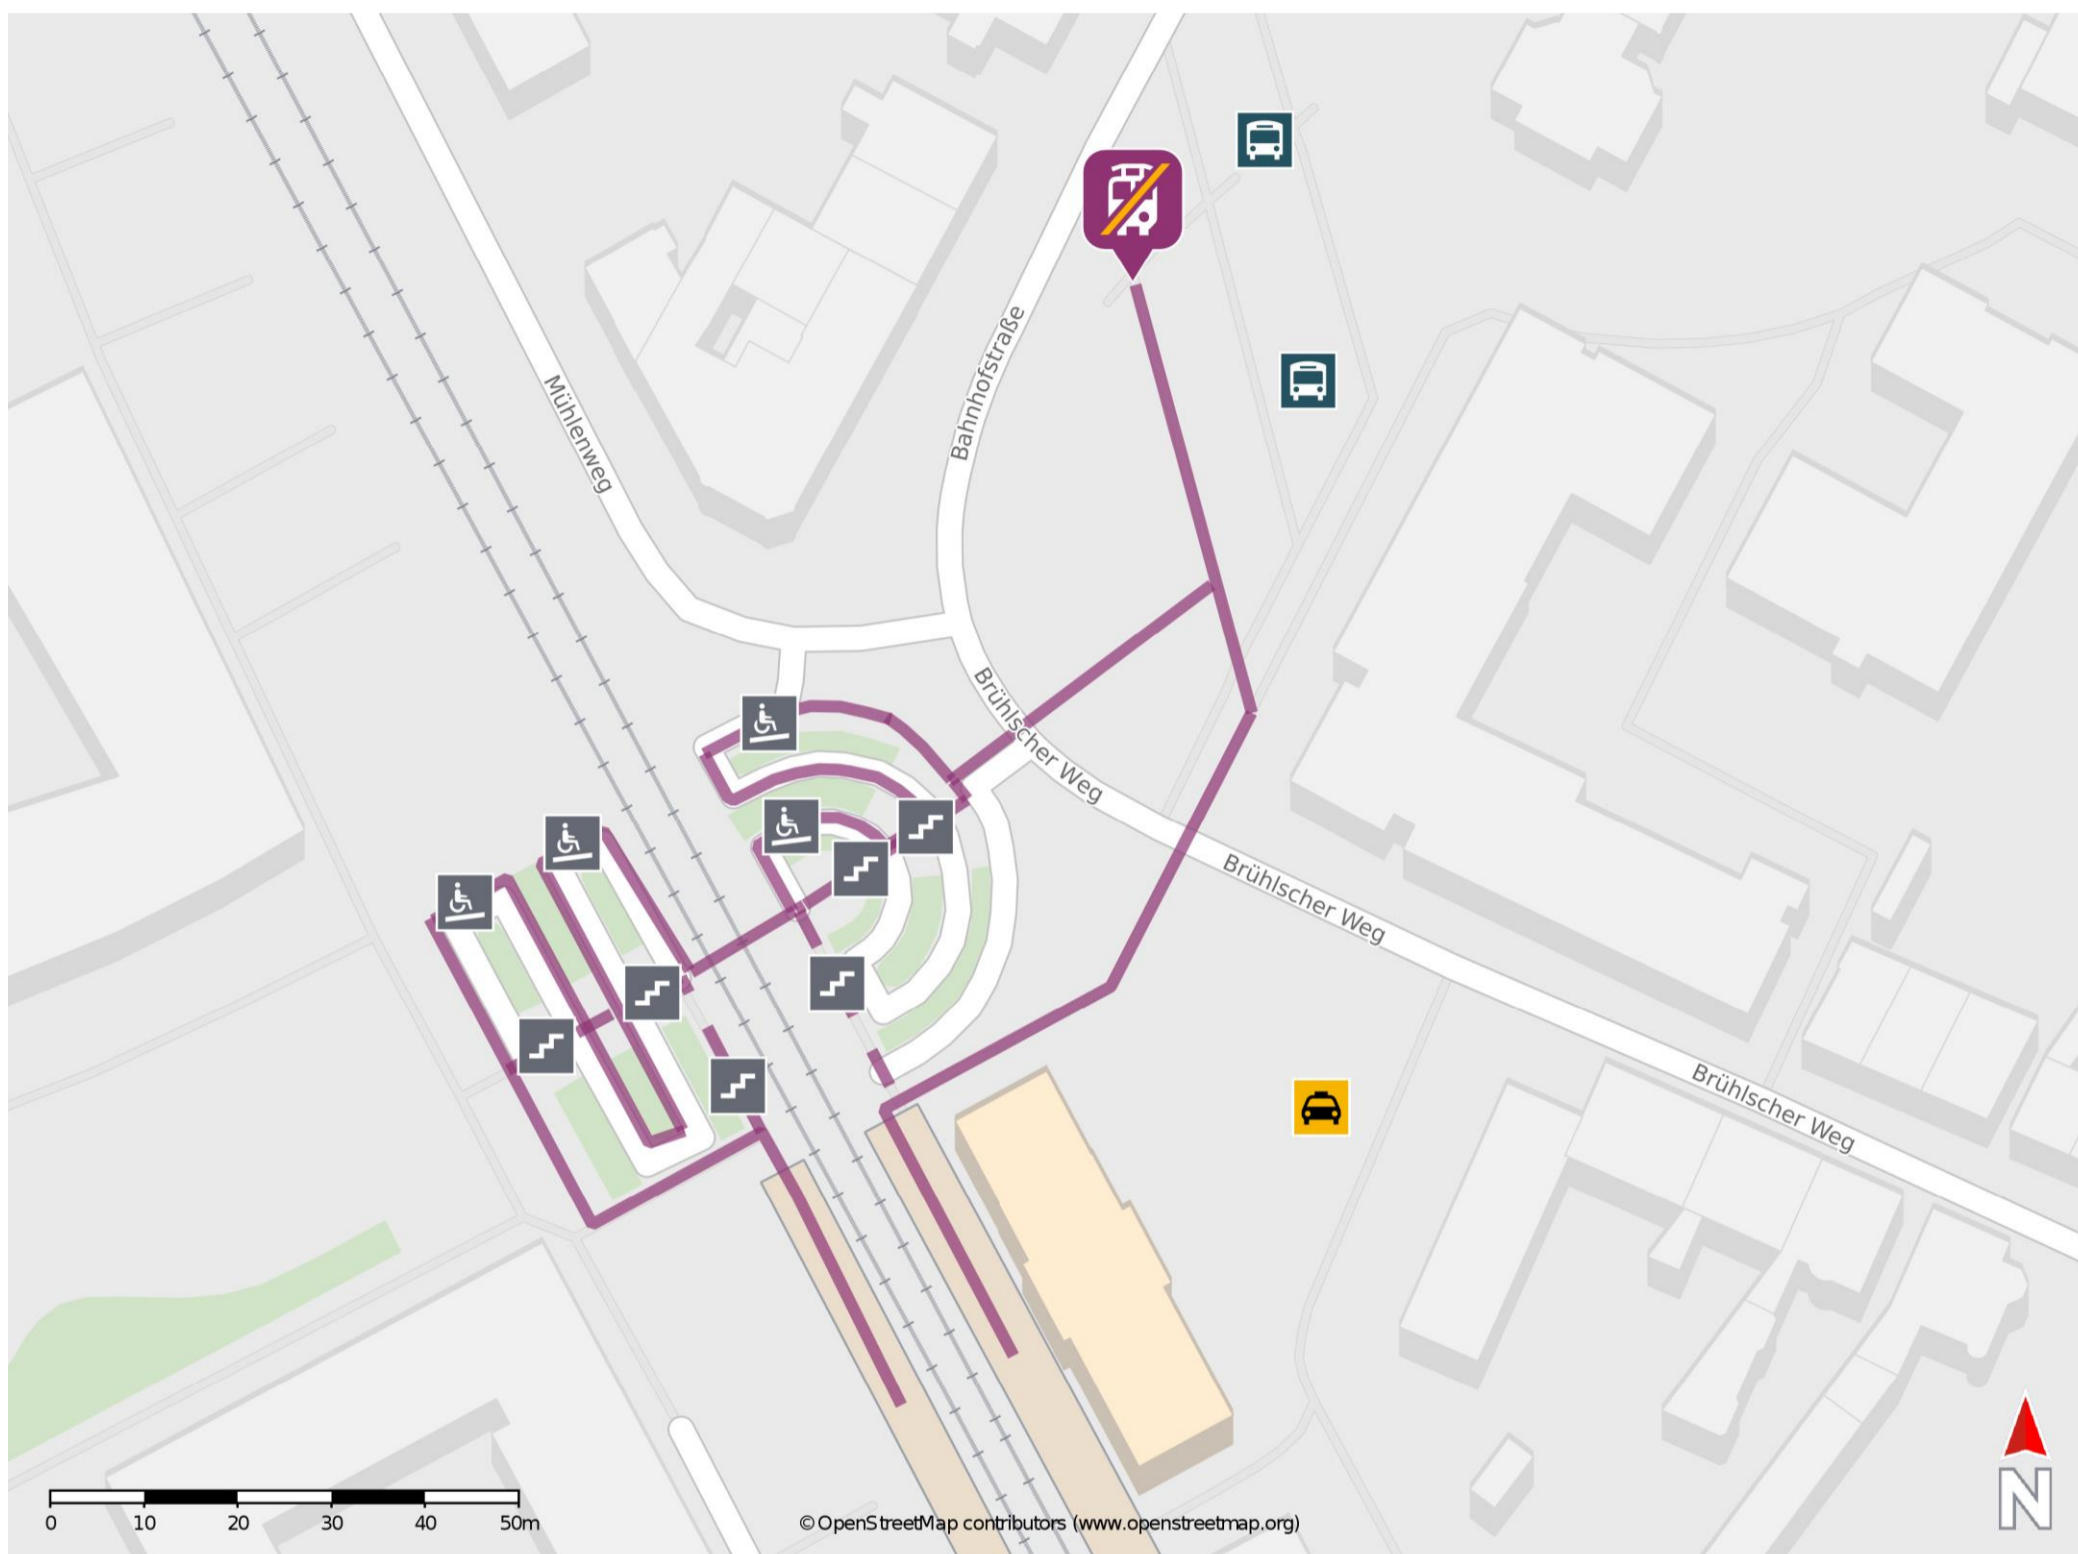

Geldern

Wegbeschreibung Schienenersatzverkehr *

Verlassen Sie den Bahnsteig und begeben Sie sich an den Brühlscher Weg. Überqueren Sie die Straße und folgen Sie den Fußweg bis zum Busbahnhof. Die Ersatzhaltestelle befindet sich am Busbahnhof an Bussteig 9.

* Fahrradmitnahme im Schienenersatzverkehr nur begrenzt möglich.
Im QR Code sind die Koordinaten der Ersatzhaltestelle hinterlegt.

— barrierefrei
— nicht barrierefrei