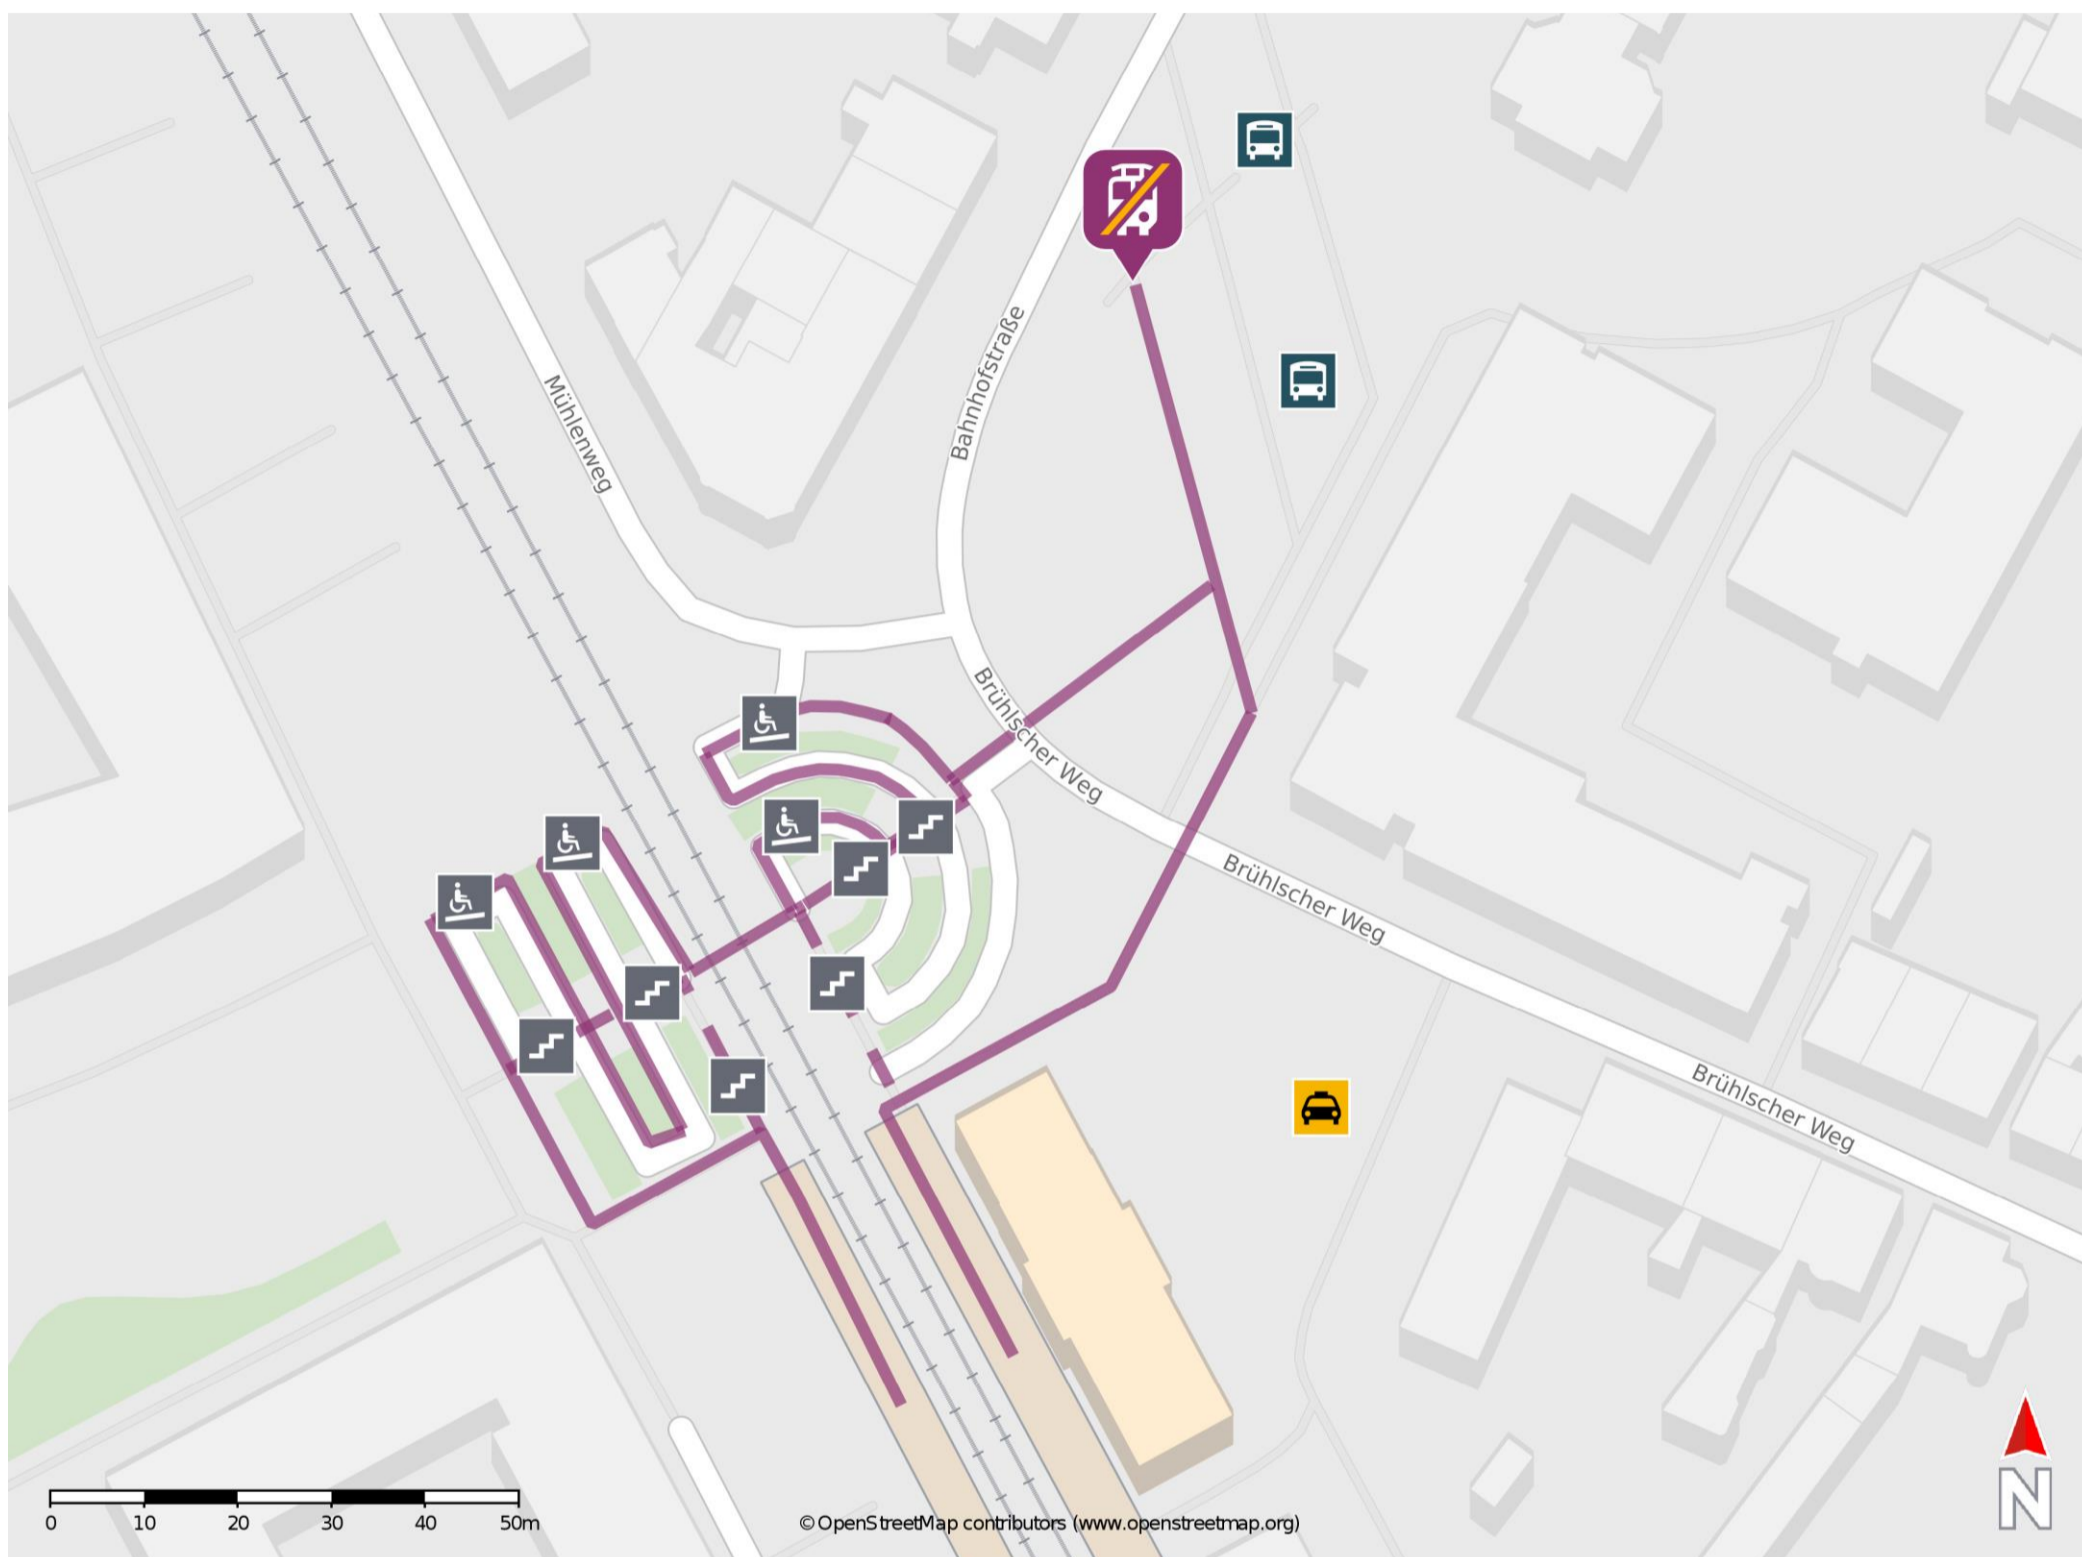

Geldern

Wegbeschreibung Schienenersatzverkehr *

Verlassen Sie den Bahnsteig und begeben Sie sich an den Brühlscher Weg. Überqueren Sie die Straße und folgen Sie den Fußweg bis zum Busbahnhof. Die Ersatzhaltestelle befindet sich am Busbahnhof an Bussteig 9.

* Fahrradmitnahme im Schienenersatzverkehr nur begrenzt möglich.
Im QR Code sind die Koordinaten der Ersatzhaltestelle hinterlegt.

— barrierefrei
— nicht barrierefrei