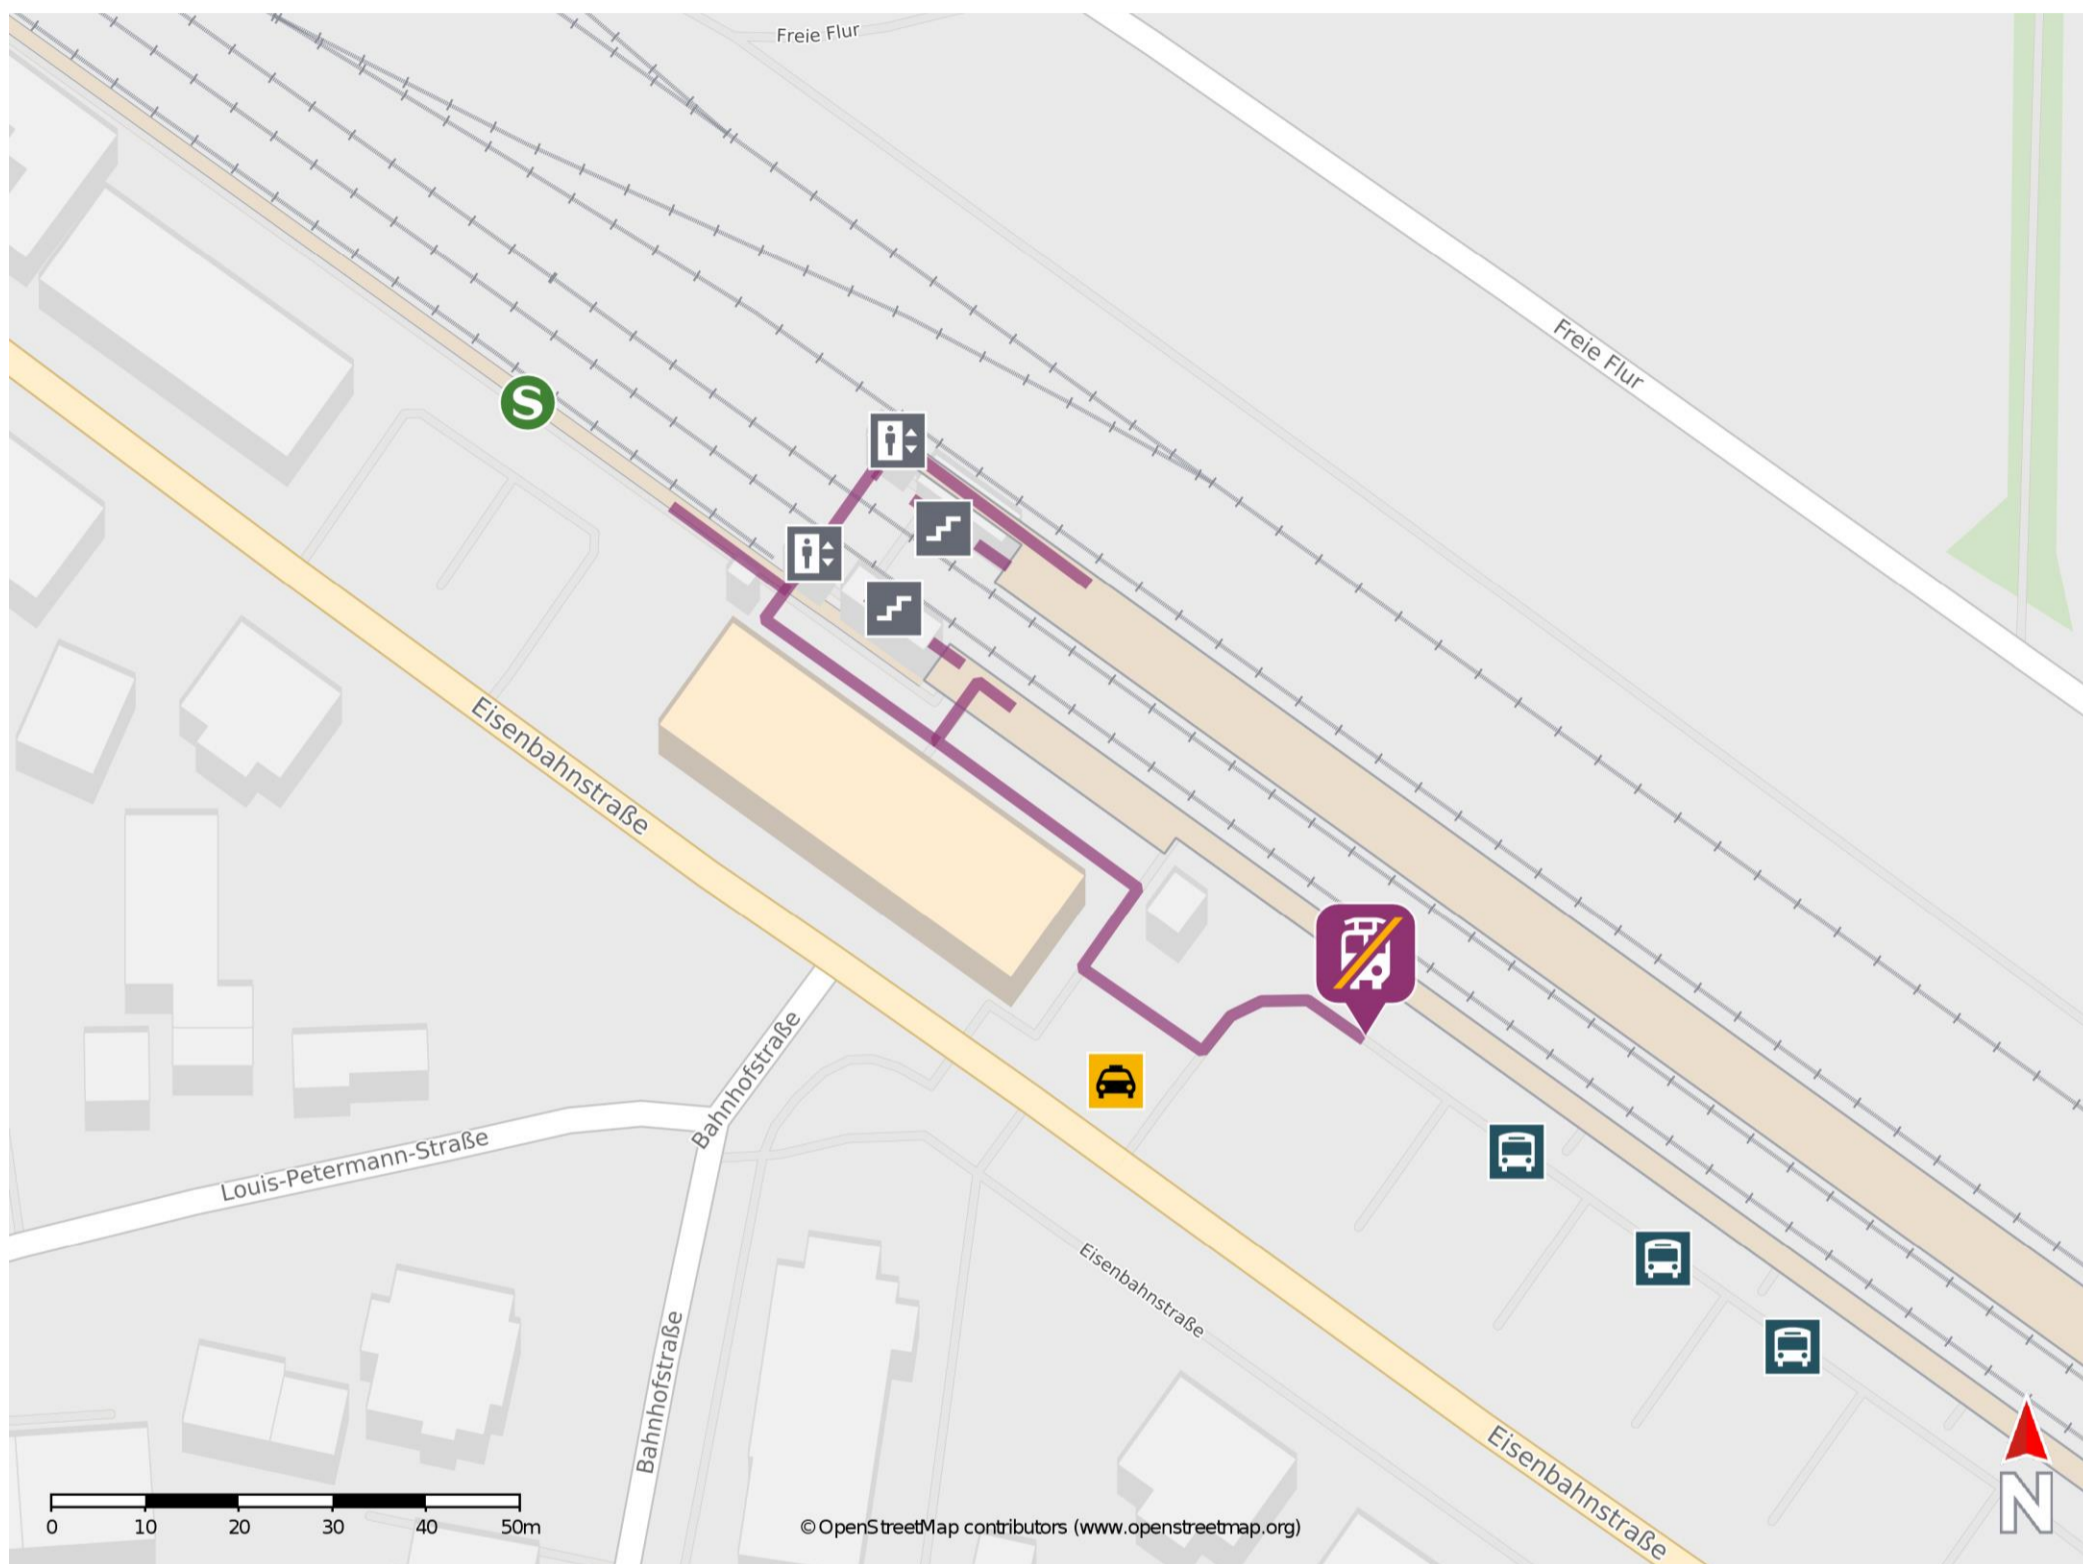

Umgebungsplan

Geithain

Wegbeschreibung Schienenersatzverkehr *

Verlassen Sie den Bahnsteig, ggf. durch die Unterführung in Richtung P+R Parkplatz und begeben Sie sich den Bahnhofsvorplatz. Die Ersatzhaltestelle befindet sich am Bussteig 1.

*Fahrradmitnahme im Schienenersatzverkehr nur begrenzt, teilweise gar nicht möglich. Bitte informieren Sie sich bei dem von Ihnen genutzten Eisenbahnverkehrsunternehmen. Im QR Code sind die Koordinaten der Ersatzhaltestelle hinterlegt.