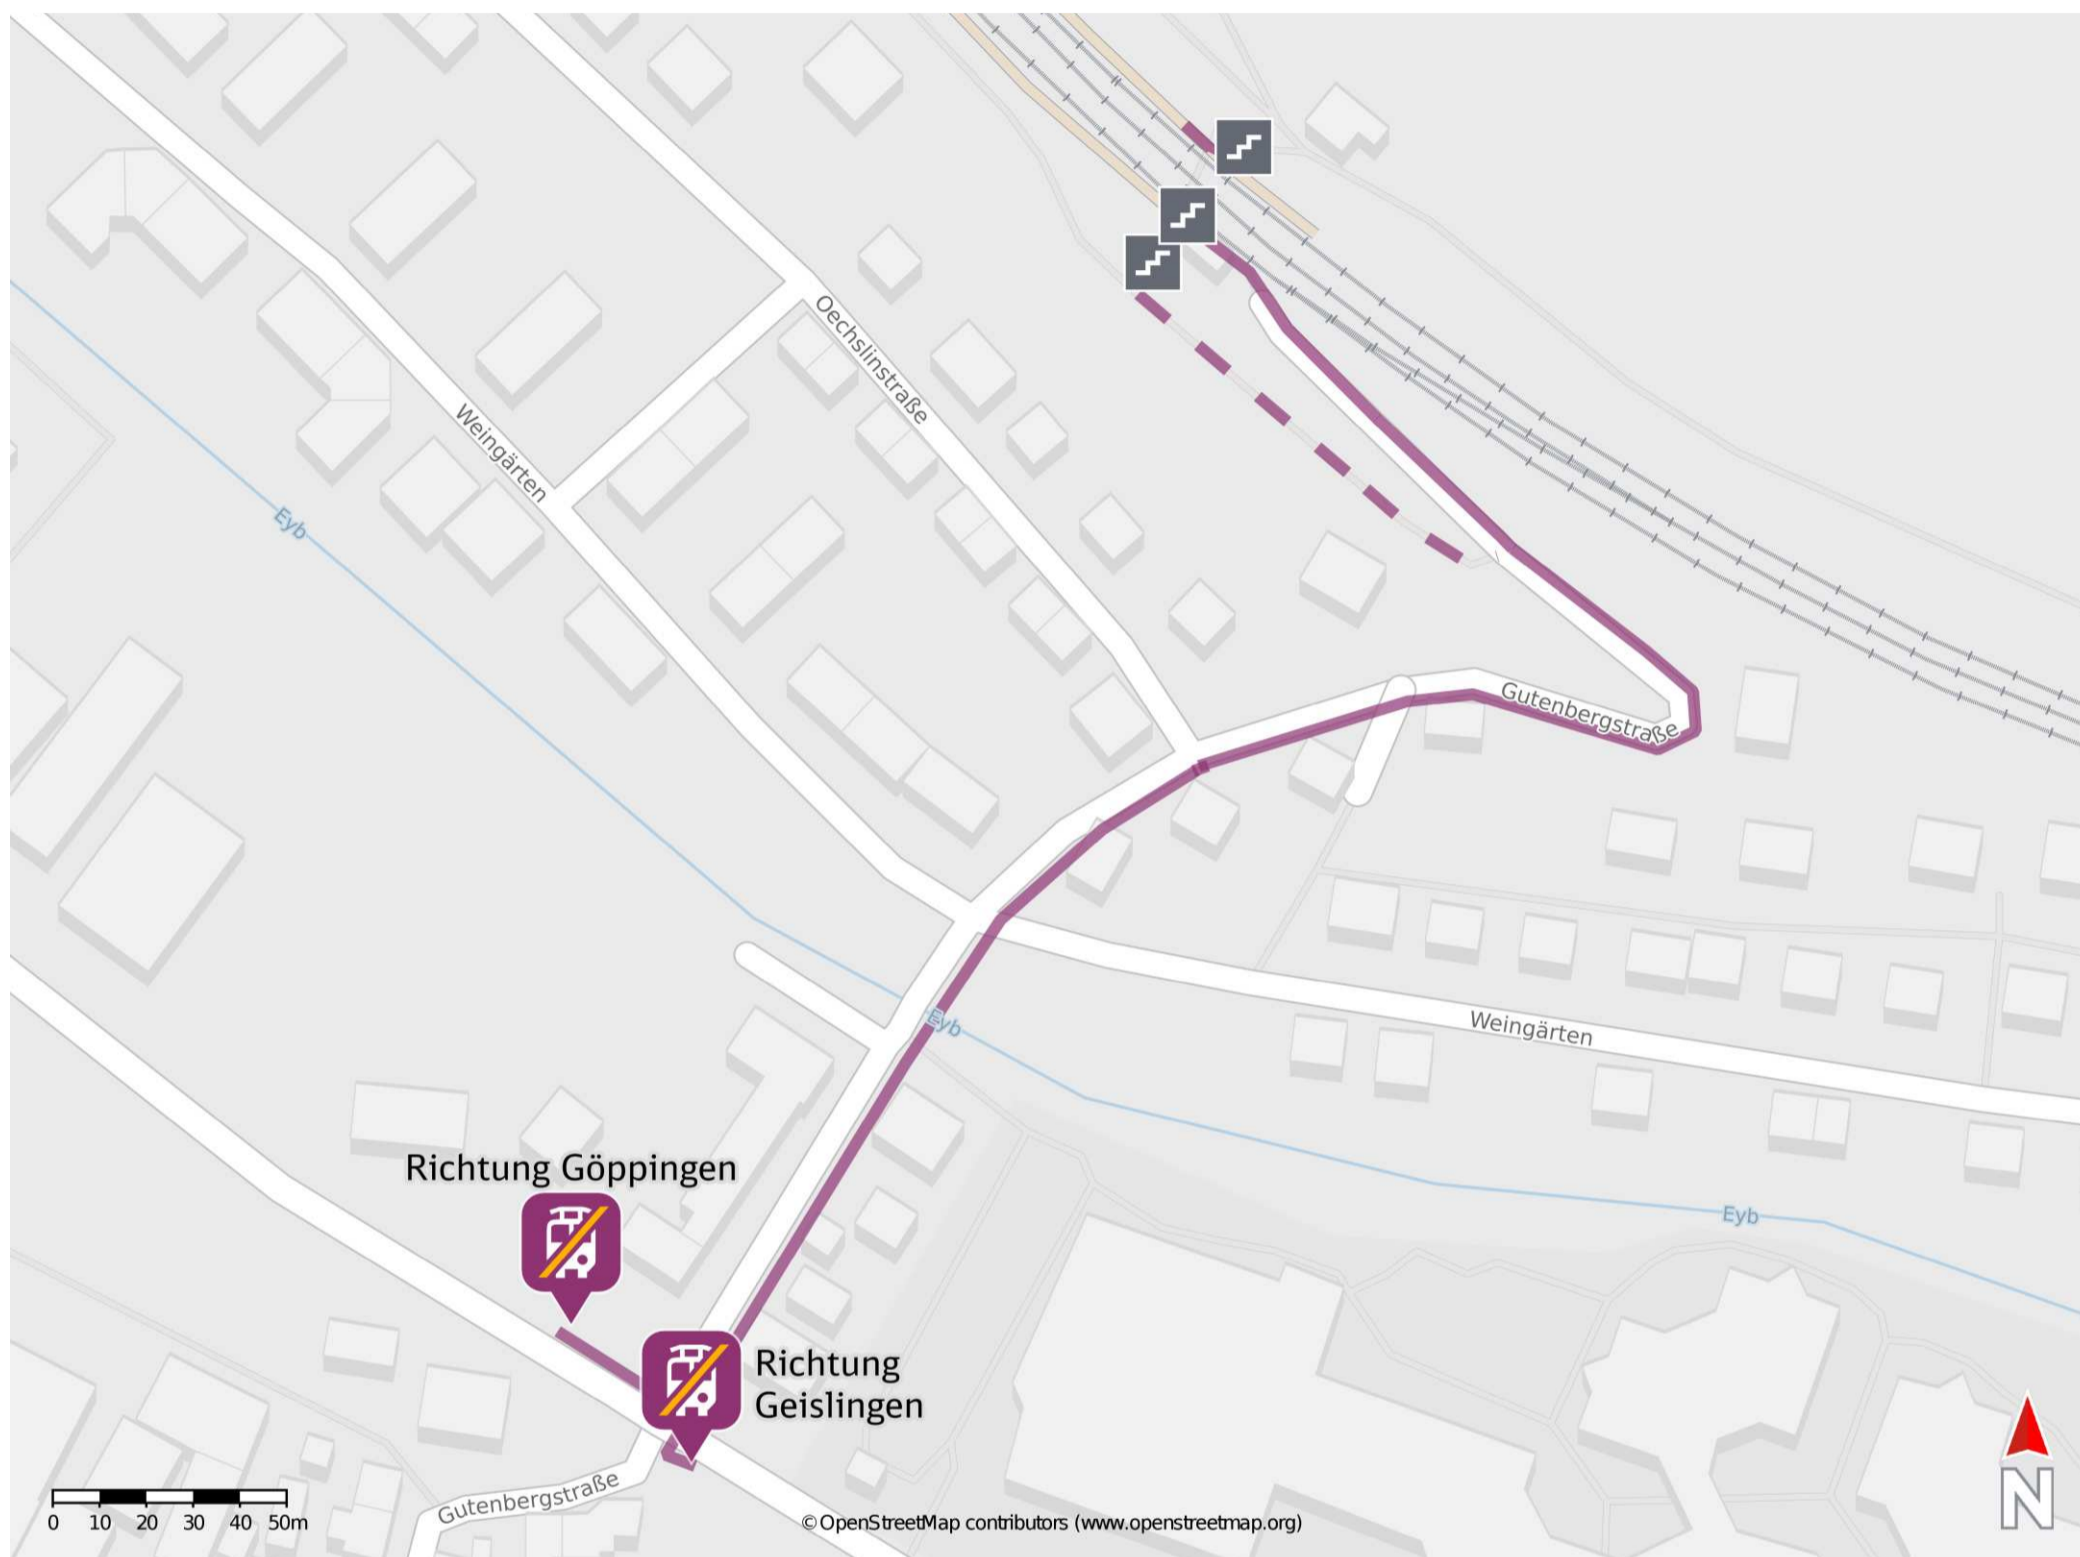

Geislingen West

Wegbeschreibung Schienenersatzverkehr *

Verlassen Sie den Bahnsteig, ggf. durch die Unterführung und begeben Sie sich an die Gutenbergstraße. Folgen Sie dem Straßenverlauf bis zur Kreuzung Gutenbergstraße/Rheinlandstraße. Reisende in Richtung Geislingen biegen nach links ab und begeben sich zur Ersatzhaltestelle. Reisende in Richtung Göppingen biegen nach rechts ab und begeben sich zur Ersatzhaltestelle. Die Ersatzhaltestellen befinden sich an den Bushaltestellen Berufschulzentrum.

Ersatzhaltestelle Richtung Göppingen

Ersatzhaltestelle Richtung Geislingen

* Fahrradmitnahme im Schienenersatzverkehr nur begrenzt möglich. Im QR Code sind die Koordinaten der Ersatzhaltestelle hinterlegt.

— barrierefrei
- - nicht barrierefrei