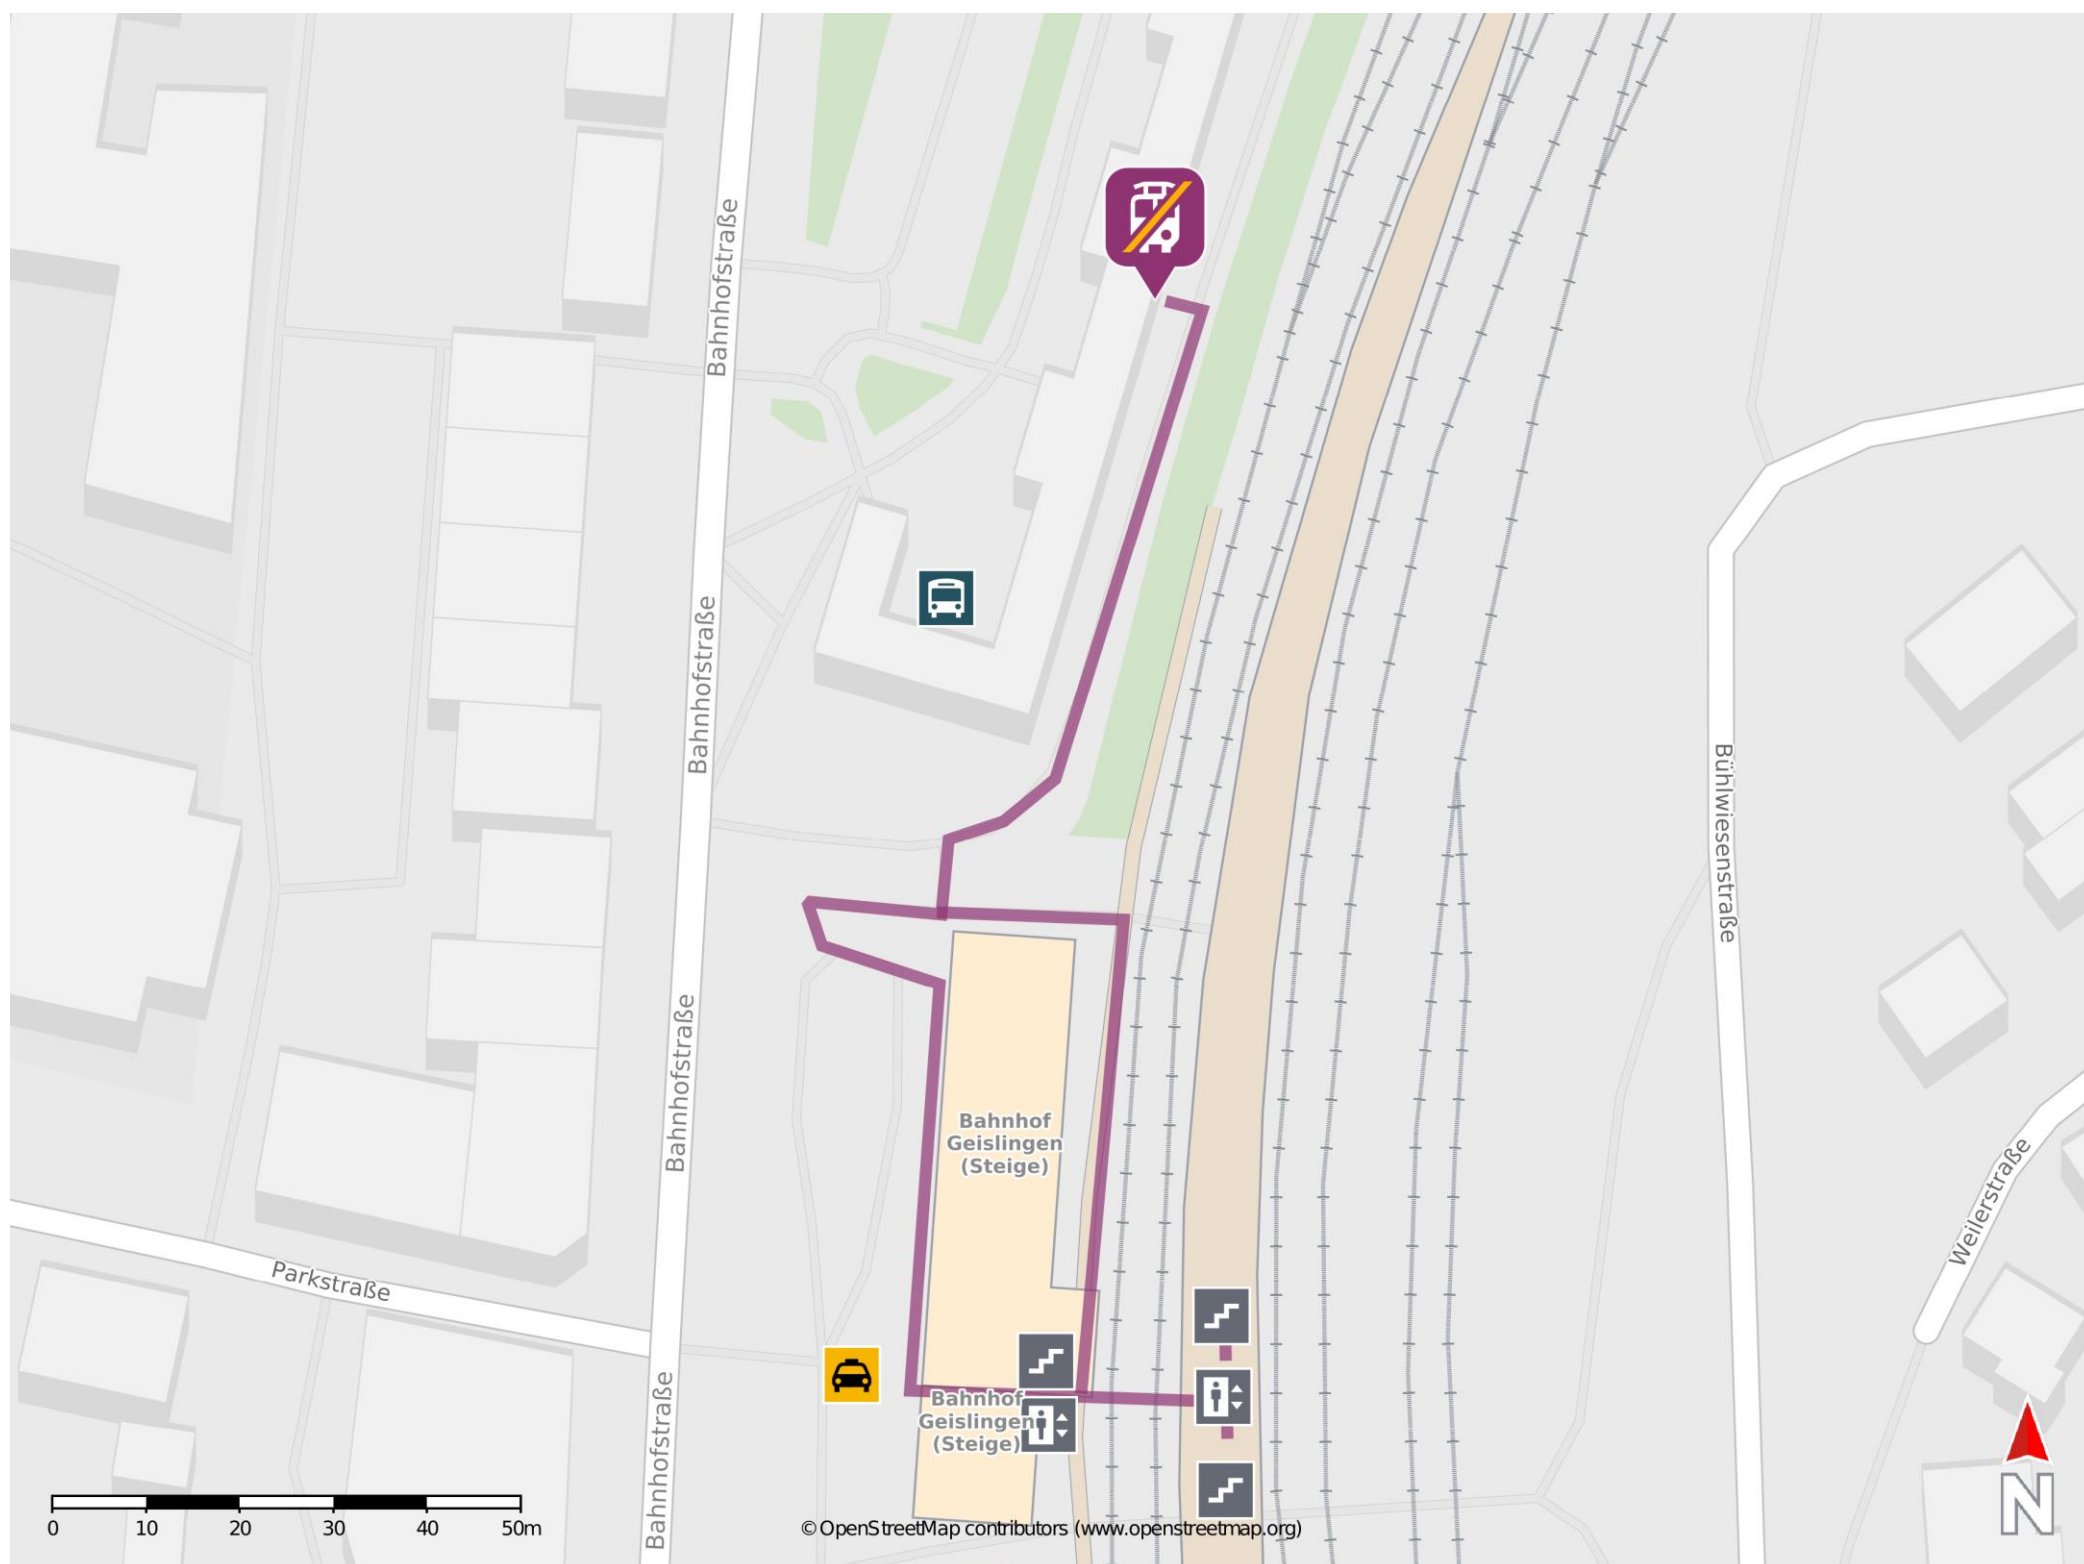

Umgebungsplan

Geislingen (Steige)

Wegbeschreibung Schienenersatzverkehr *

Verlassen Sie den Bahnsteig, ggf. durch die Unterführung und begeben Sie sich an das Bahnhofsgebäude. Halten Sie sich rechts und begeben Sie sich an den Busbahnhof. Die Ersatzhaltestelle befindet sich am Busbahnhof an Bussteig F.

*Fahrradmitnahme im Schienenersatzverkehr nur begrenzt, teilweise gar nicht möglich. Bitte informieren Sie sich bei dem von Ihnen genutzten Eisenbahnverkehrsunternehmen. Im QR Code sind die Koordinaten der Ersatzhaltestelle hinterlegt.

— barrierefrei
 — nicht barrierefrei