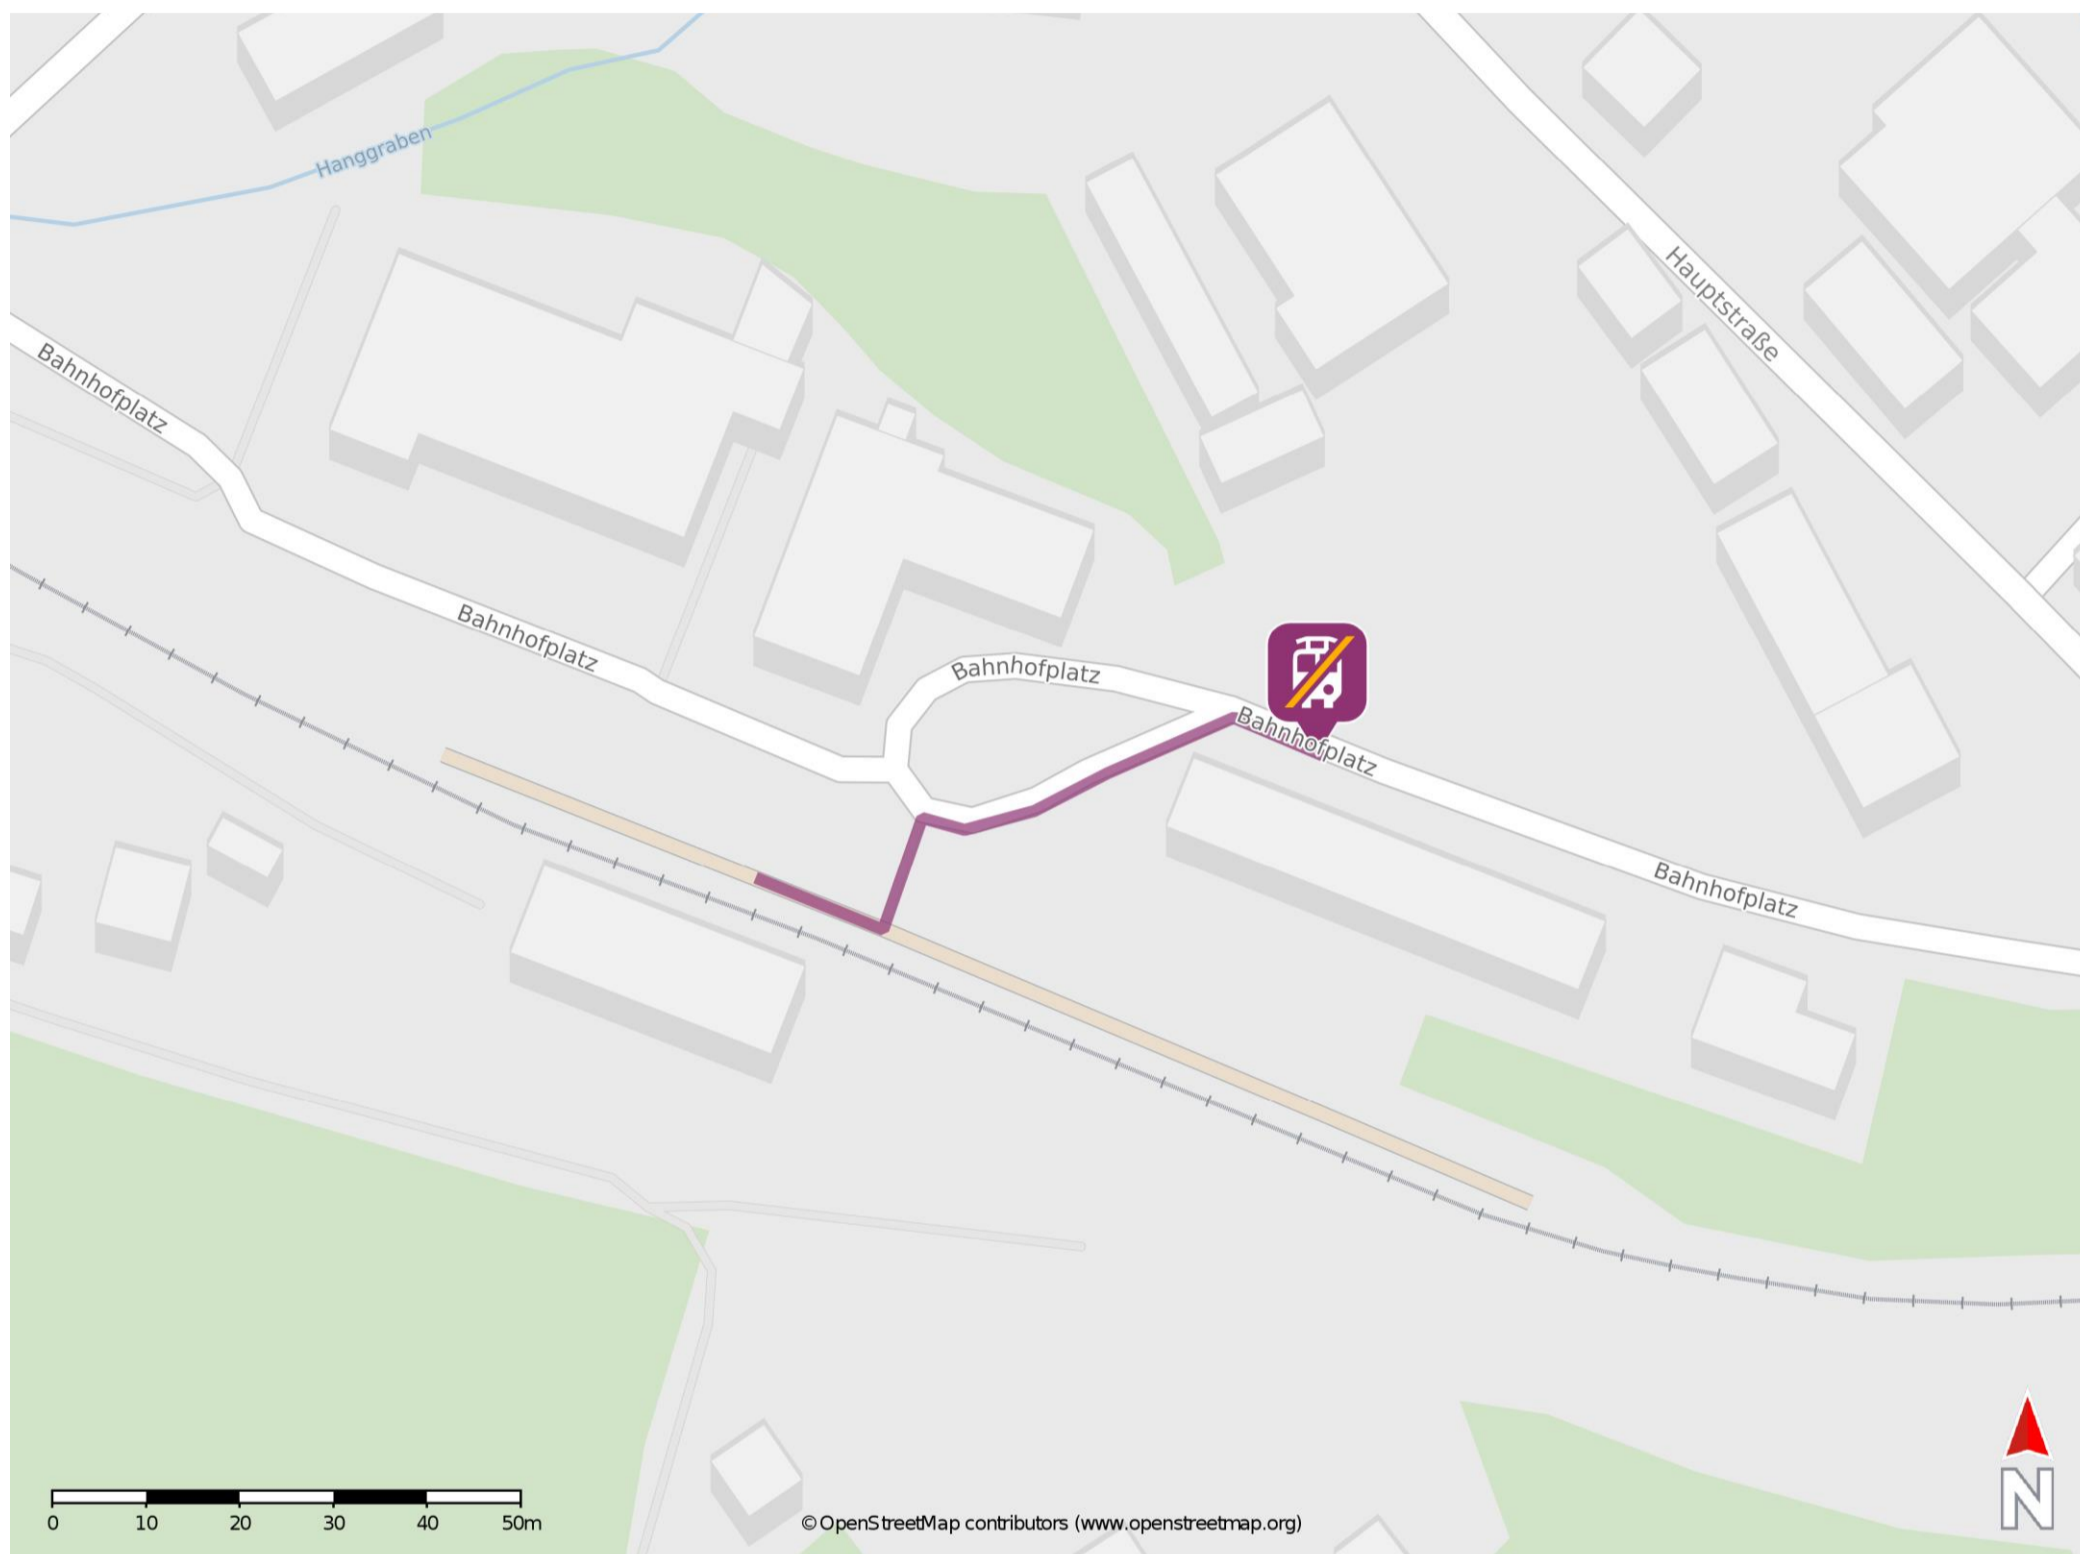

Geising

Wegbeschreibung Schienenersatzverkehr *

Verlassen Sie den Bahnsteig und begeben Sie sich an den Bahnhofplatz. Biegen Sie nach rechts ab und folgen Sie dem Straßenverlauf bis zur Ersatzhaltestelle. Die Ersatzhaltestelle befindet sich an der Bushaltestelle Bahnhof.

* Fahrradmitnahme im Schienenersatzverkehr nur begrenzt möglich.
Im QR Code sind die Koordinaten der Ersatzhaltestelle hinterlegt.

— barrierefrei
— nicht barrierefrei