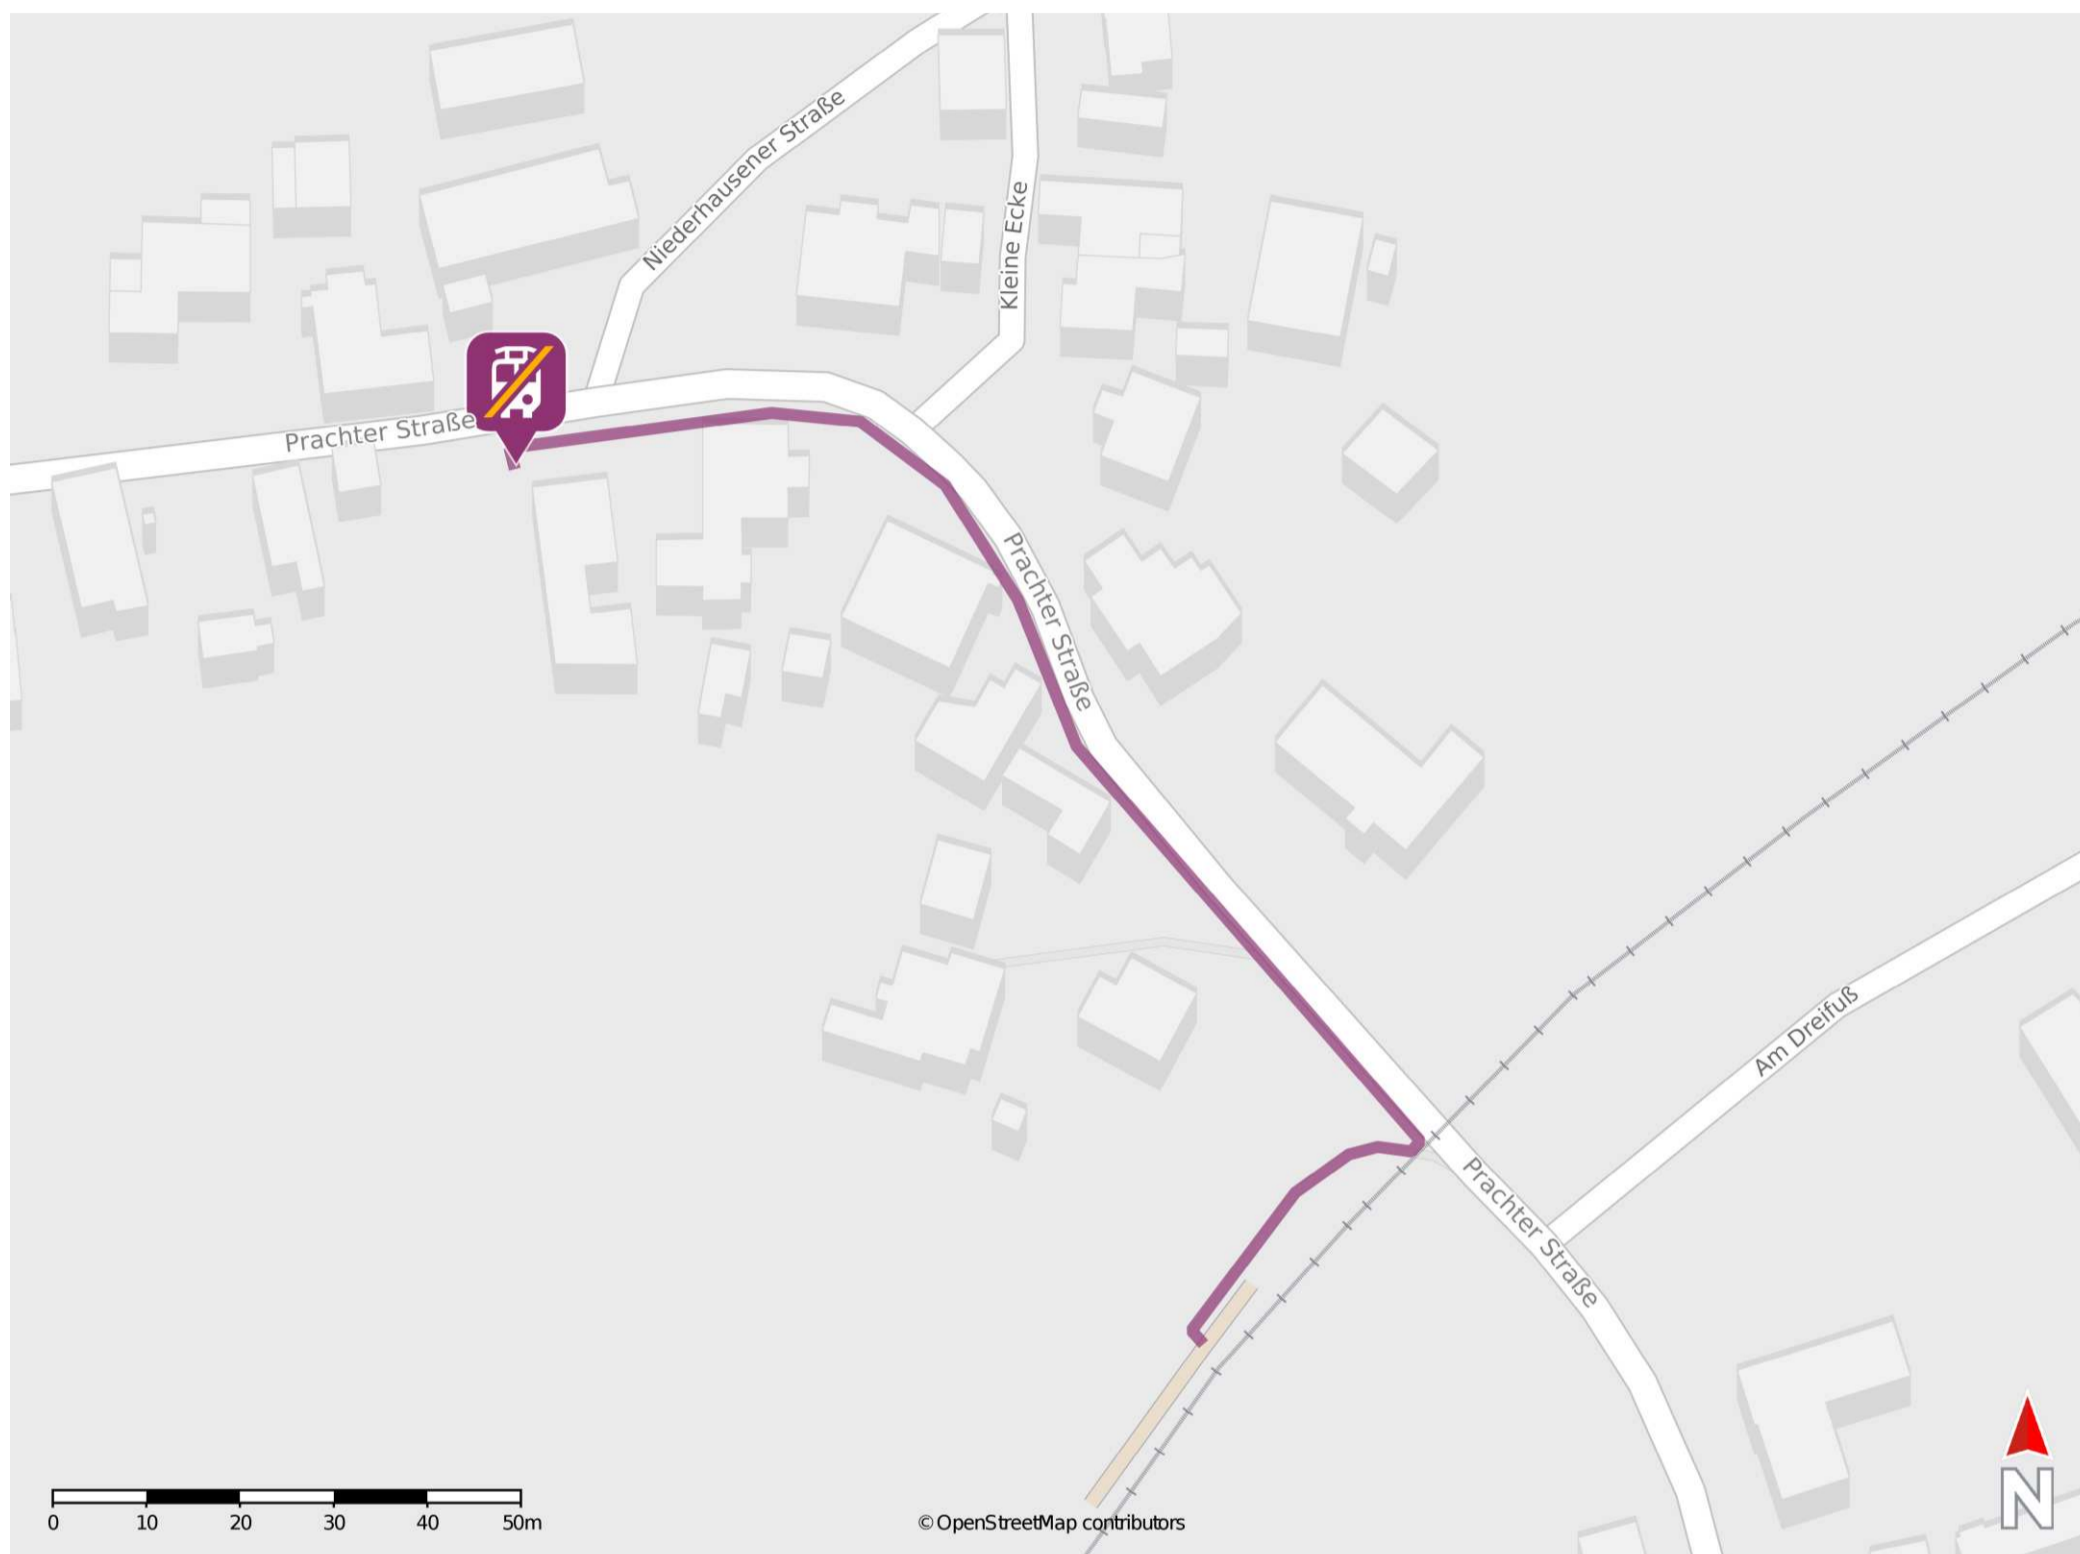

Geilhausen

Wegbeschreibung Schienenersatzverkehr *

Verlassen Sie den Bahnsteig und begeben Sie sich an die Prachter Straße. Orientieren Sie sich links und folgen Sie dem Straßenverlauf bis zu der Ersatzhaltestelle in Richtung Au(Sieg) und Altenkirchen an der Ersatzhaltestelle Geilhausen.

* Fahrradmitnahme im Schienenersatzverkehr nur begrenzt möglich.
Im QR Code sind die Koordinaten der Ersatzhaltestelle hinterlegt.

— barrierefrei
— nicht barrierefrei