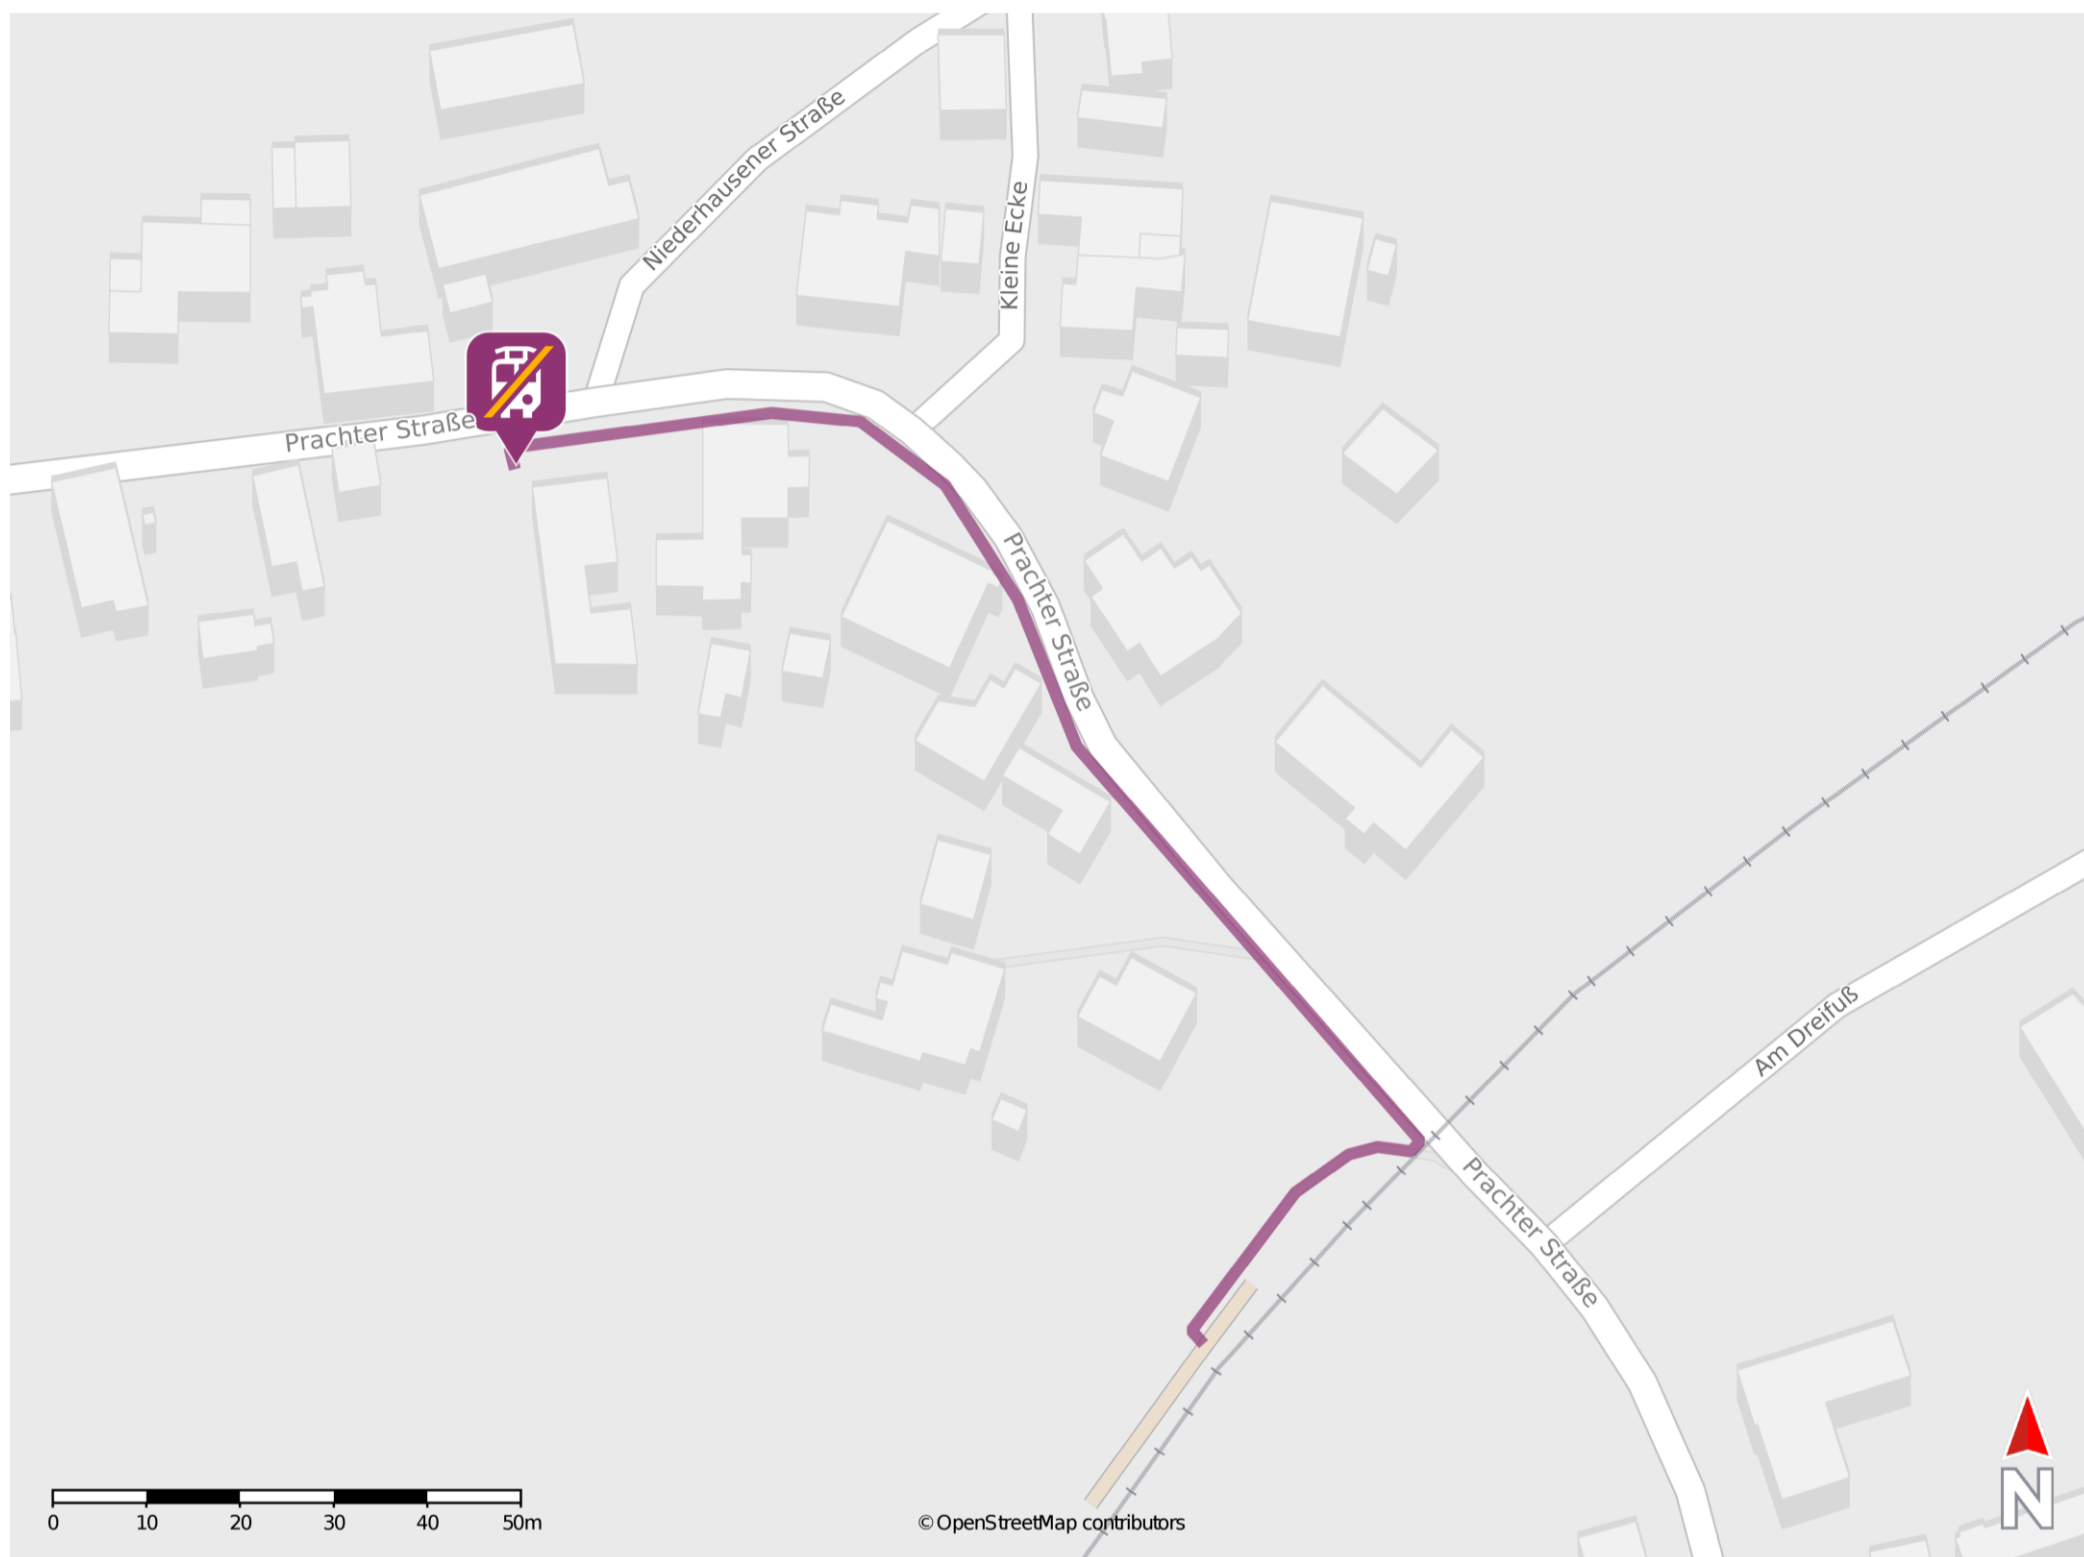

Geilhausen

Wegbeschreibung Schienenersatzverkehr *

Verlassen Sie den Bahnsteig und begeben Sie sich an die Prachter Straße. Orientieren Sie sich links und folgen Sie dem Straßenverlauf bis zu der Ersatzhaltestelle in Richtung Au(Sieg) und Altenkirchen an der Ersatzhaltestelle Geilhausen.

* Fahrradmitnahme im Schienenersatzverkehr nur begrenzt möglich.
Im QR Code sind die Koordinaten der Ersatzhaltestelle hinterlegt.

— barrierefrei
- - - nicht barrierefrei