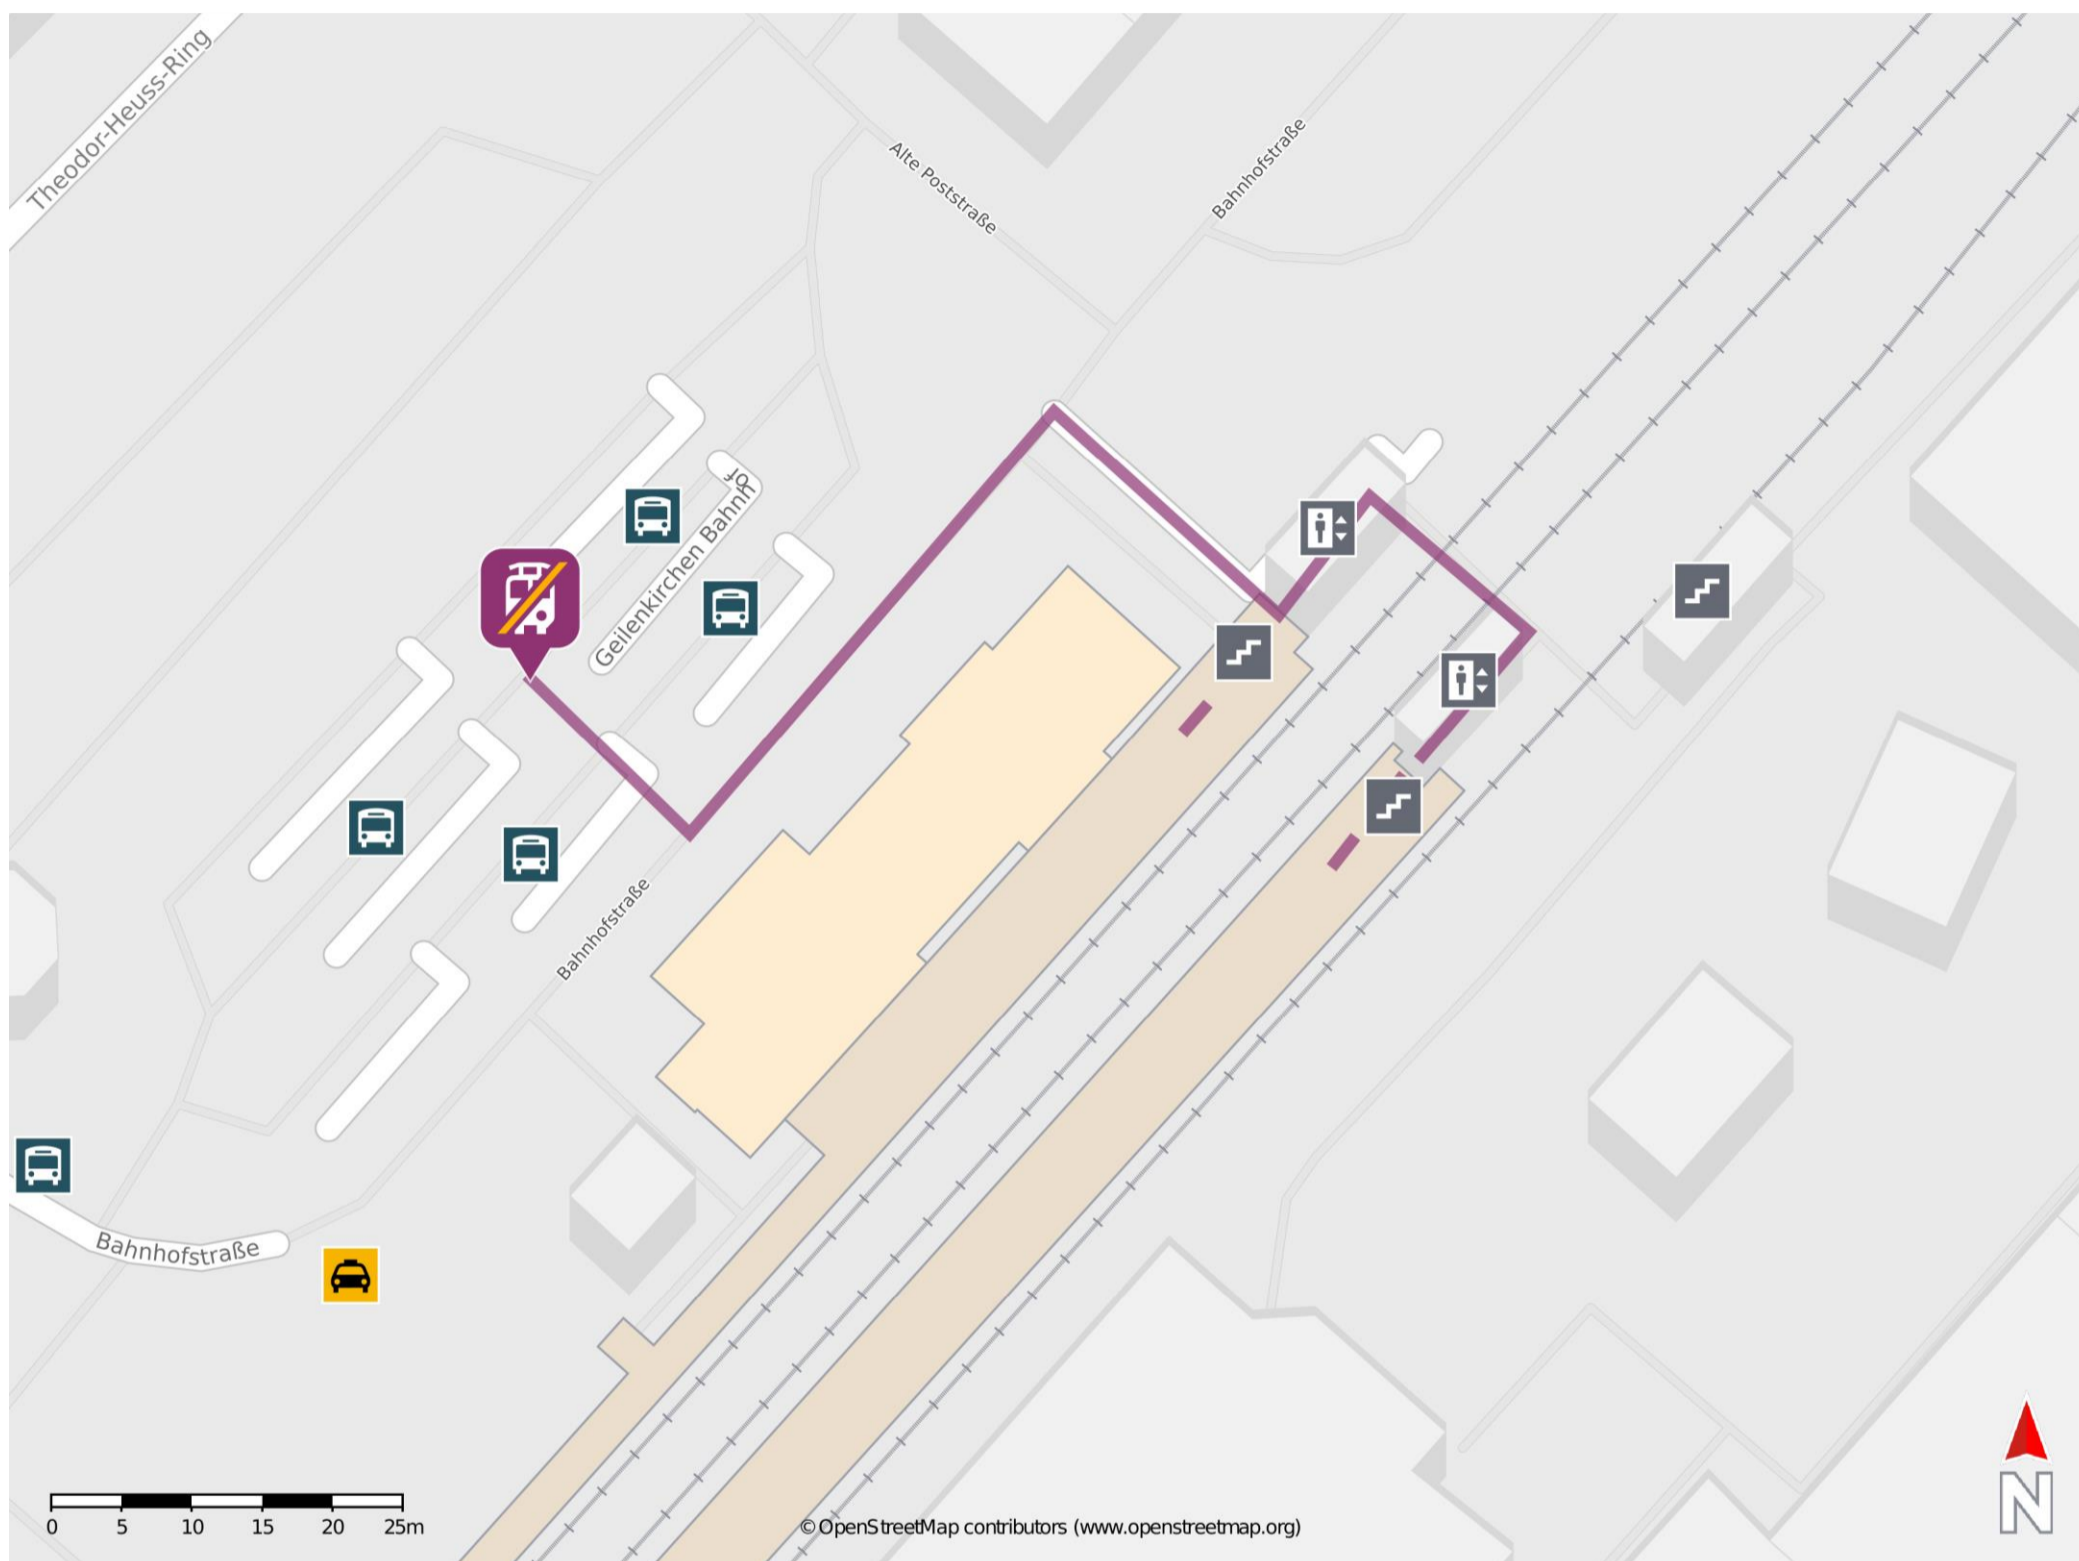

Umgebungsplan

Geilenkirchen

Wegbeschreibung Schienenersatzverkehr *

Verlassen Sie den Bahnsteig und begeben Sie sich vor das Bahnhofsgebäude. Die Ersatzhaltestelle befindet sich in unmittelbarer Nähe zum Bahnhofsgebäude am Busbahnhof.

*Fahrradmitnahme im Schienenersatzverkehr nur begrenzt, teilweise gar nicht möglich. Bitte informieren Sie sich bei dem von Ihnen genutzten Eisenbahnverkehrsunternehmen. Im QR Code sind die Koordinaten der Ersatzhaltestelle hinterlegt.

— barrierefrei
 — nicht barrierefrei