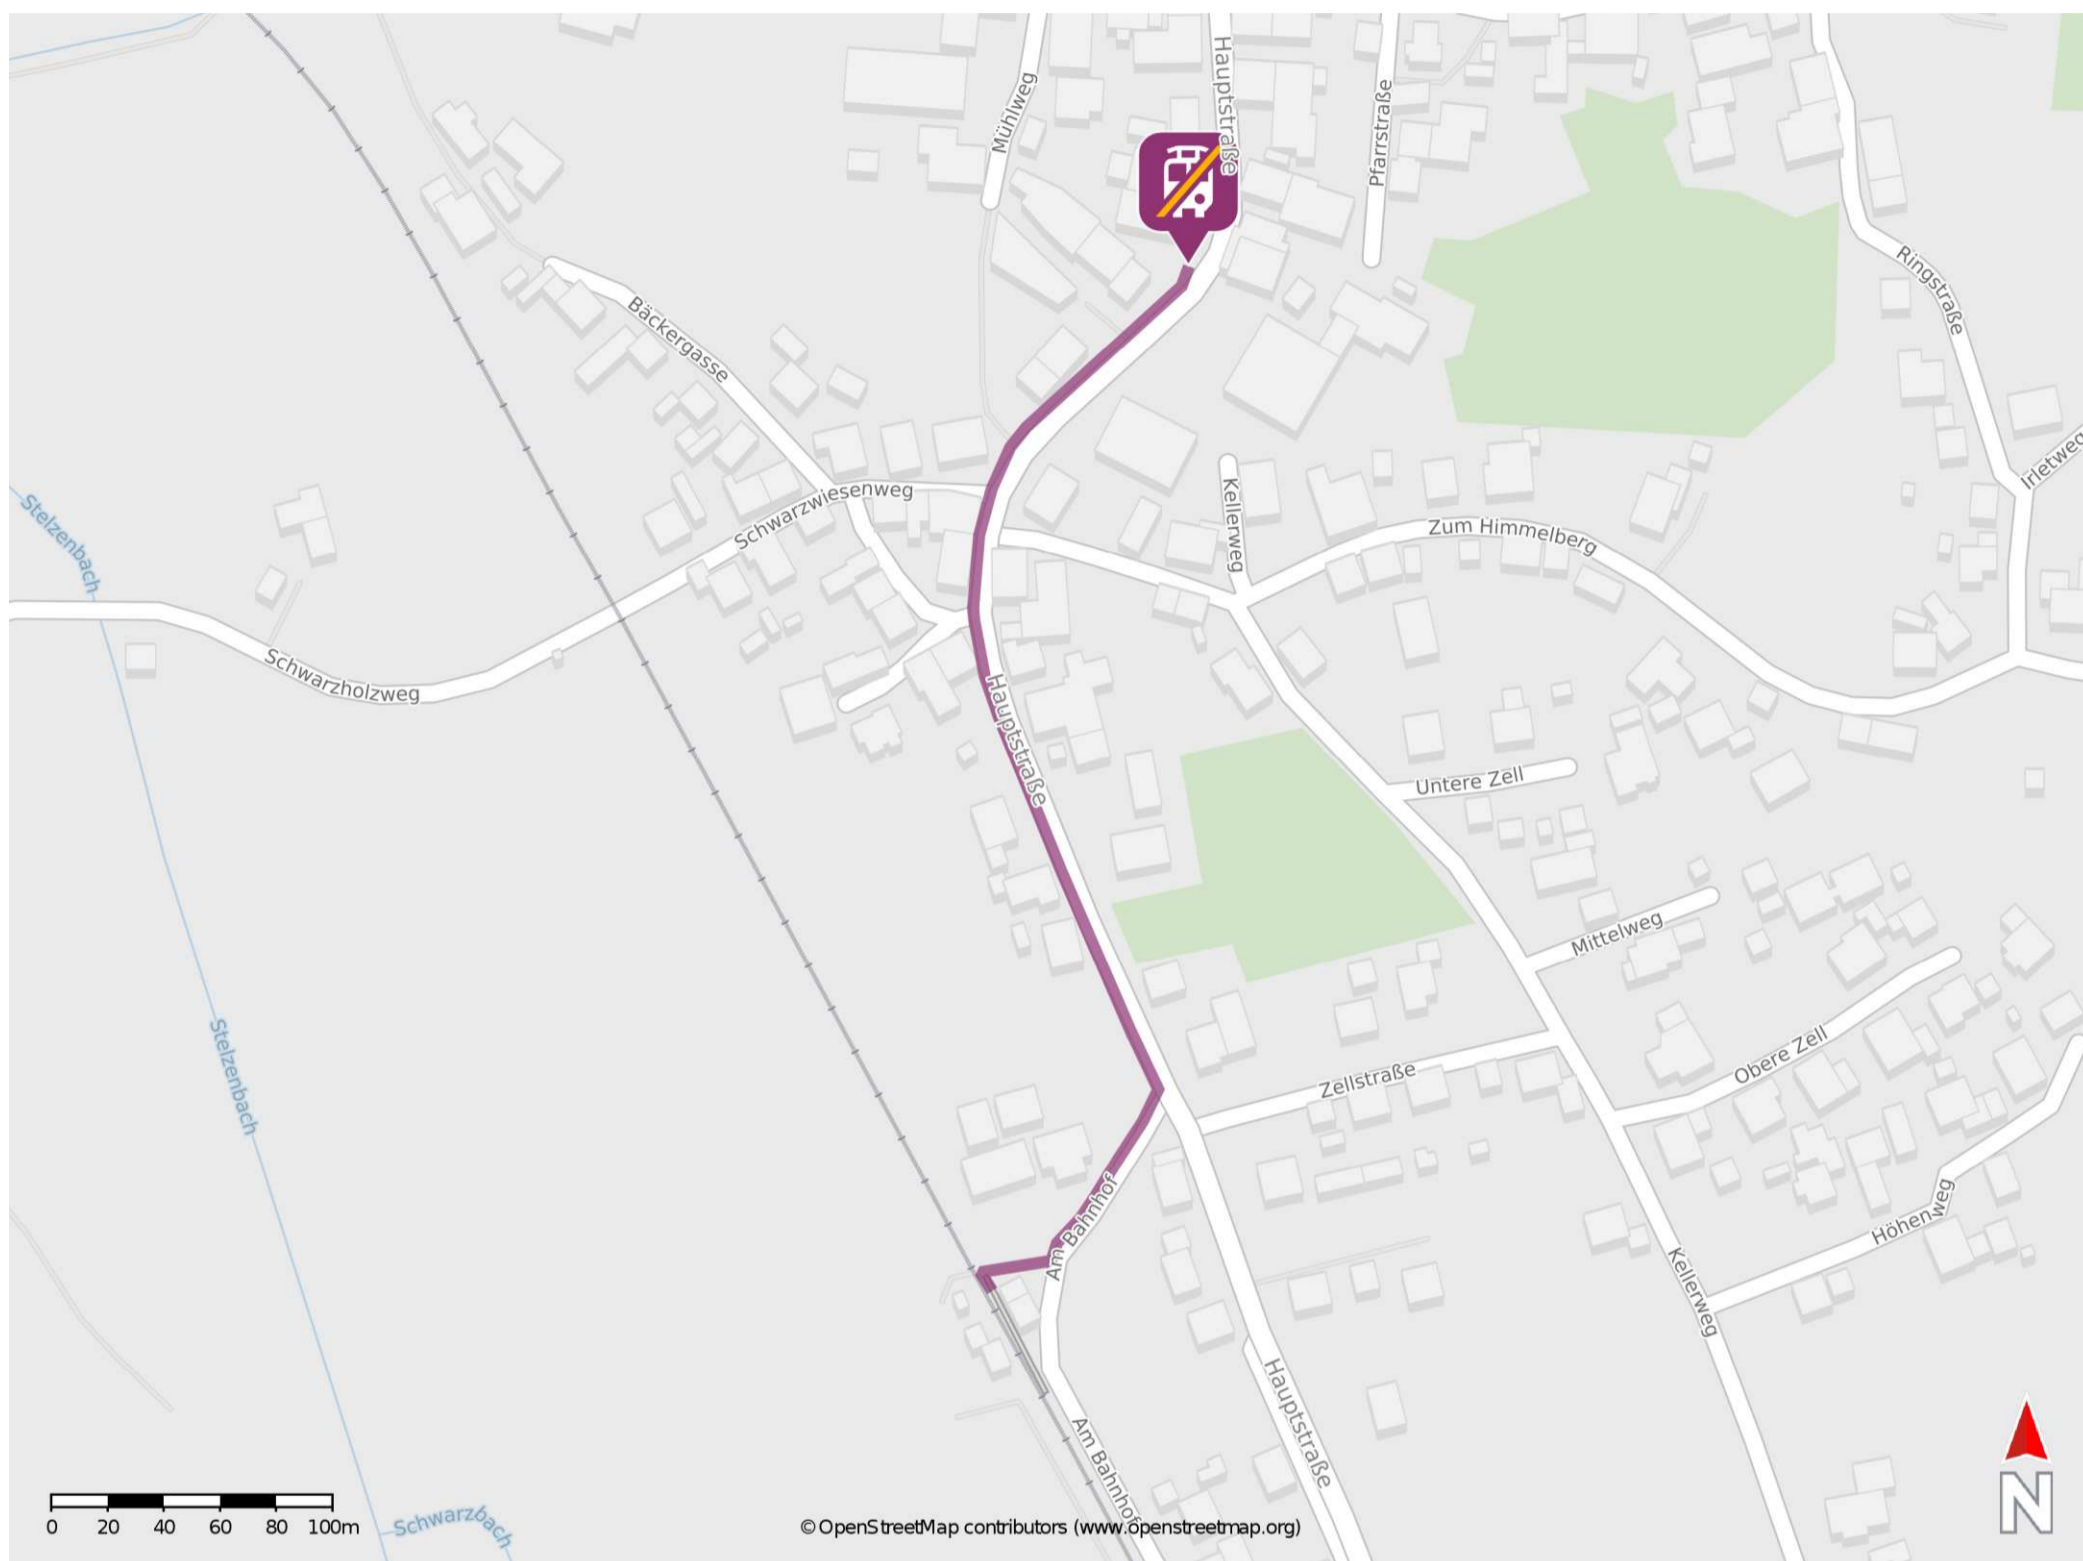

# Umgebungsplan

## Geigant

### Wegbeschreibung Schienenersatzverkehr \*

Verlassen Sie den Bahnsteig und begeben Sie sich an die Straße Am Bahnhof. Biegen Sie nach links ab und folgen Sie dem Straßenverlauf bis zur Hauptstraße. Biegen Sie nach links ab und folgen Sie dem Straßenverlauf der Hauptstraße ca. 350 m bis zur Ersatzhaltestelle. Diese befindet sich an der Bushaltestelle Kirche.

\*Fahrradmitnahme im Schienenersatzverkehr nur begrenzt, teilweise gar nicht möglich. Bitte informieren Sie sich bei dem von Ihnen genutzten Eisenbahnverkehrsunternehmen. Im QR Code sind die Koordinaten der Ersatzhaltestelle hinterlegt.