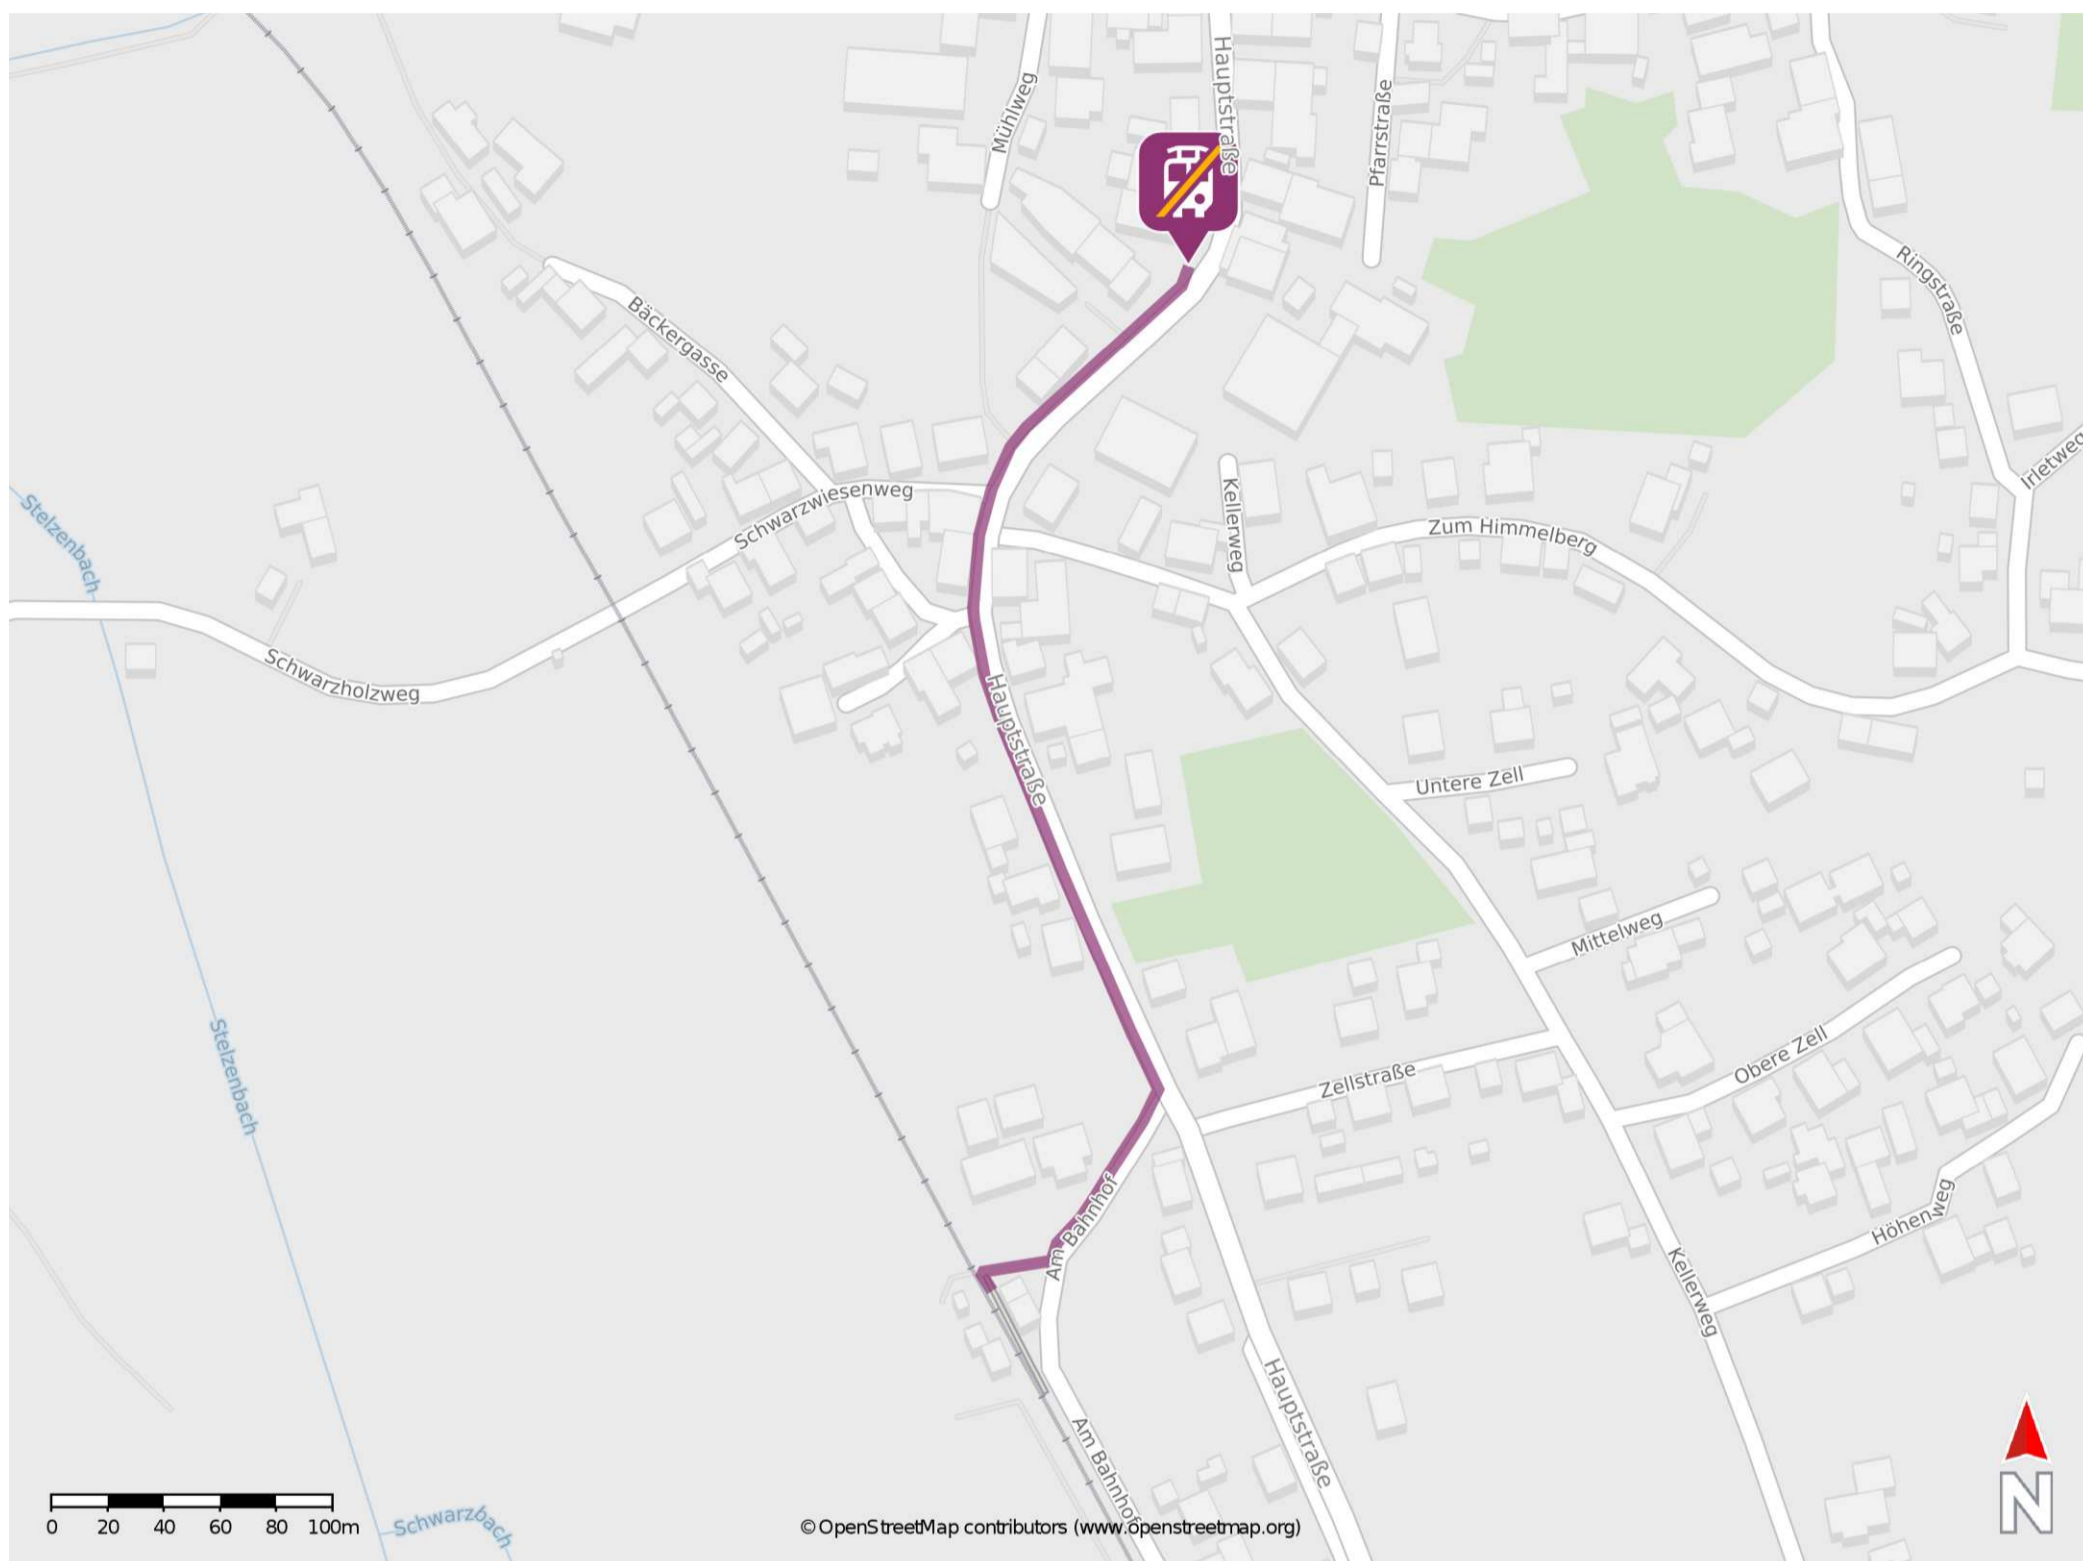

Umgebungsplan

Geigant

Wegbeschreibung Schienenersatzverkehr *

Verlassen Sie den Bahnsteig und begeben Sie sich an die Straße Am Bahnhof. Biegen Sie nach links ab und folgen Sie dem Straßenverlauf bis zur Hauptstraße. Biegen Sie nach links ab und folgen Sie dem Straßenverlauf der Hauptstraße ca. 350 m bis zur Ersatzhaltestelle. Diese befindet sich an der Bushaltestelle Kirche.

*Fahrradmitnahme im Schienenersatzverkehr nur begrenzt, teilweise gar nicht möglich. Bitte informieren Sie sich bei dem von Ihnen genutzten Eisenbahnverkehrsunternehmen. Im QR Code sind die Koordinaten der Ersatzhaltestelle hinterlegt.

— barrierefrei
— nicht barrierefrei