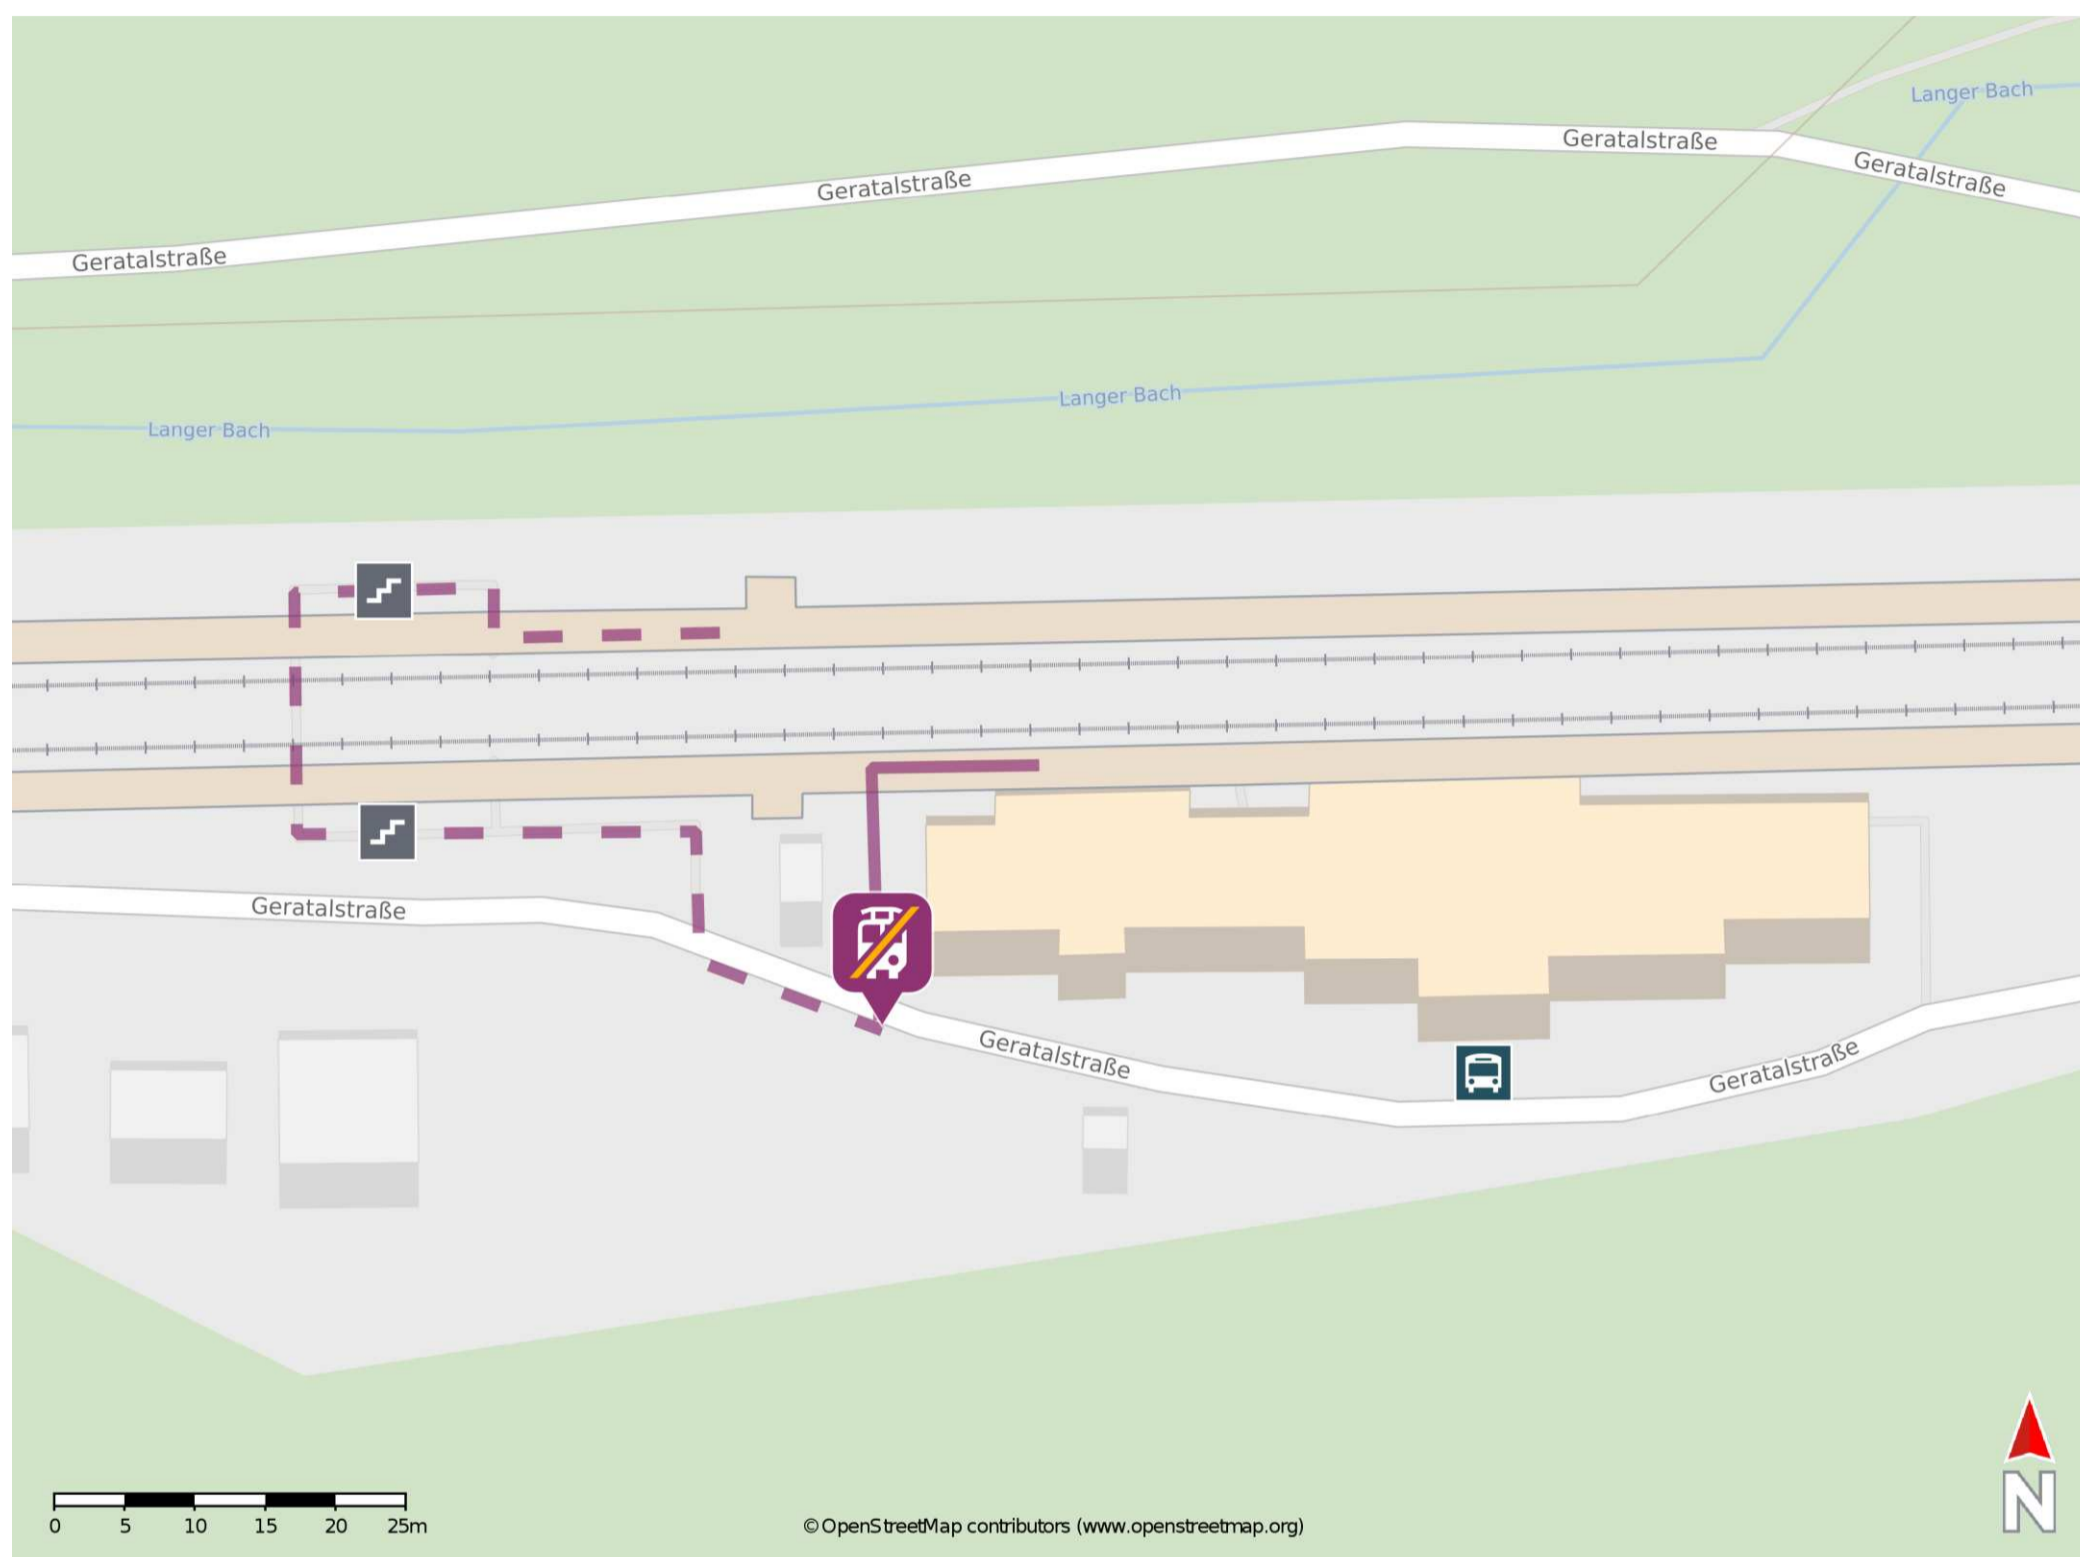

Gehlberg

Wegbeschreibung Schienenersatzverkehr *

Verlassen Sie den Bahnsteig, ggf. über die Treppenanlage und begeben Sie sich an die Geratalstraße. Die Ersatzhaltestelle befindet sich in unmittelbarer Nähe.

* Fahrradmitnahme im Schienenersatzverkehr nur begrenzt möglich.
Im QR Code sind die Koordinaten der Ersatzhaltestelle hinterlegt.

— barrierefrei
- nicht barrierefrei