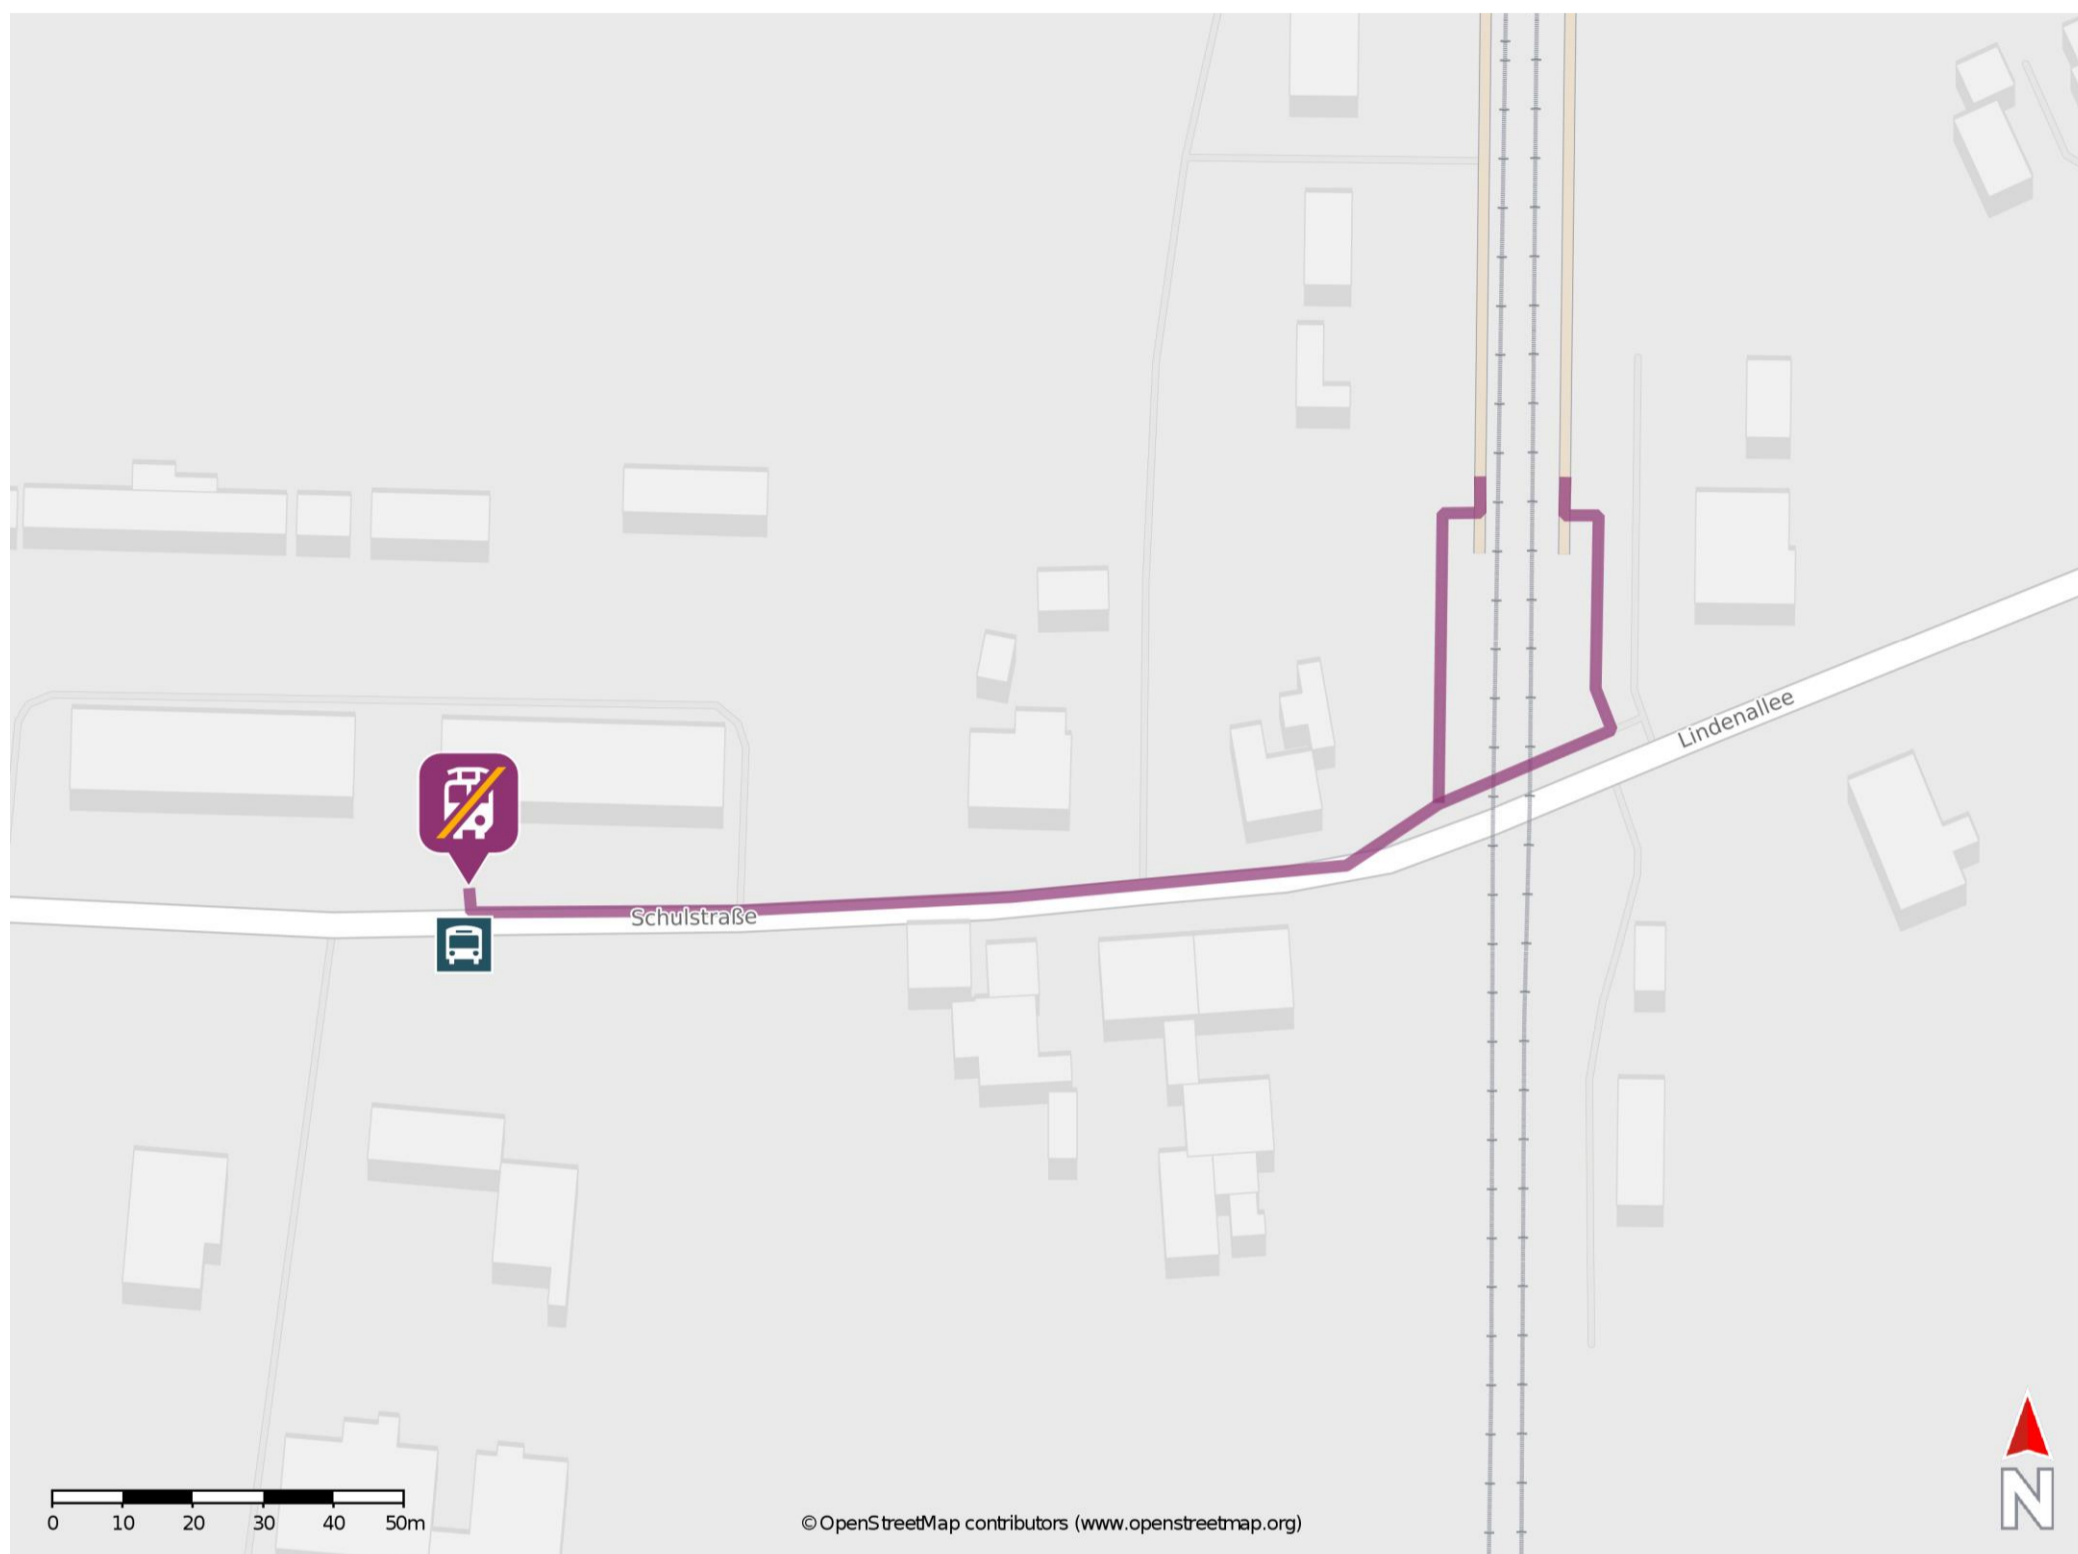

Geestgottberg

Wegbeschreibung Schienenersatzverkehr *

Verlassen Sie den Bahnsteig in Richtung Schulstraße. Biegen Sie nach rechts ab und folgen Sie dem Straßenverlauf bis zur Ersatzhaltestelle. Die Ersatzhaltestelle befindet sich an der Bushaltestelle Geestgottberg Bahnhof.

* Fahrradmitnahme im Schienenersatzverkehr nur begrenzt möglich.
Im QR Code sind die Koordinaten der Ersatzhaltestelle hinterlegt.

— barrierefrei
- - nicht barrierefrei