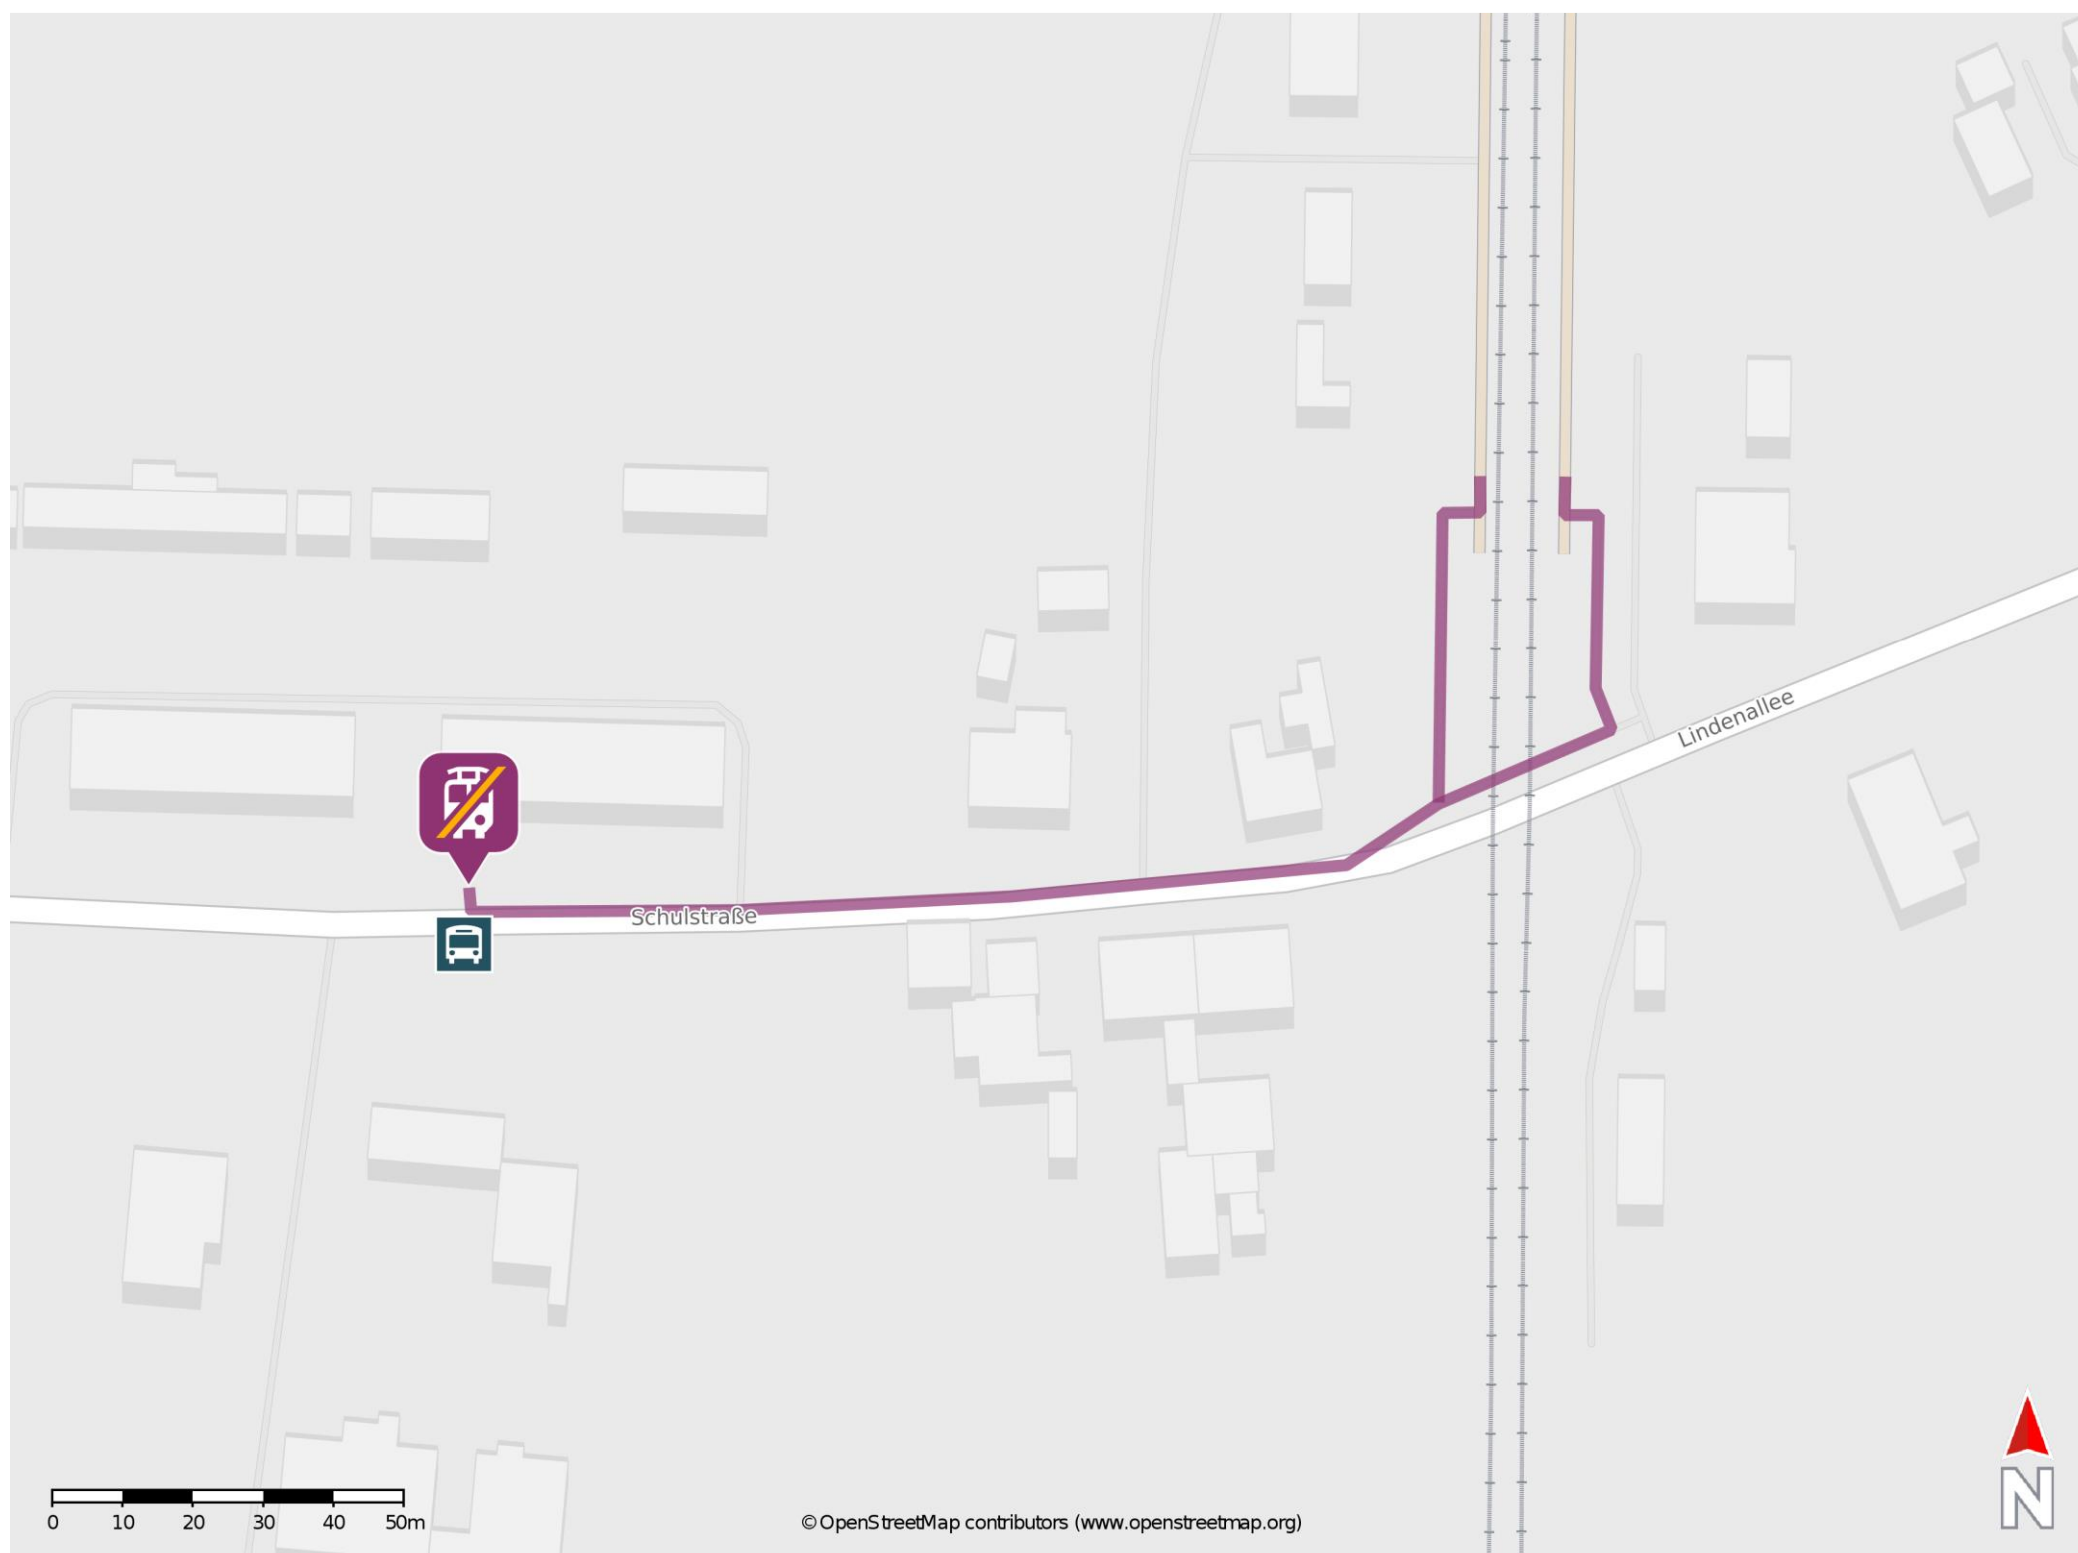

Geestgottberg

Wegbeschreibung Schienenersatzverkehr *

Verlassen Sie den Bahnsteig in Richtung Schulstraße. Biegen Sie nach rechts ab und folgen Sie dem Straßenverlauf bis zur Ersatzhaltestelle. Die Ersatzhaltestelle befindet sich an der Bushaltestelle Geestgottberg Bahnhof.

* Fahrradmitnahme im Schienenersatzverkehr nur begrenzt möglich.
Im QR Code sind die Koordinaten der Ersatzhaltestelle hinterlegt.

— barrierefrei
— nicht barrierefrei