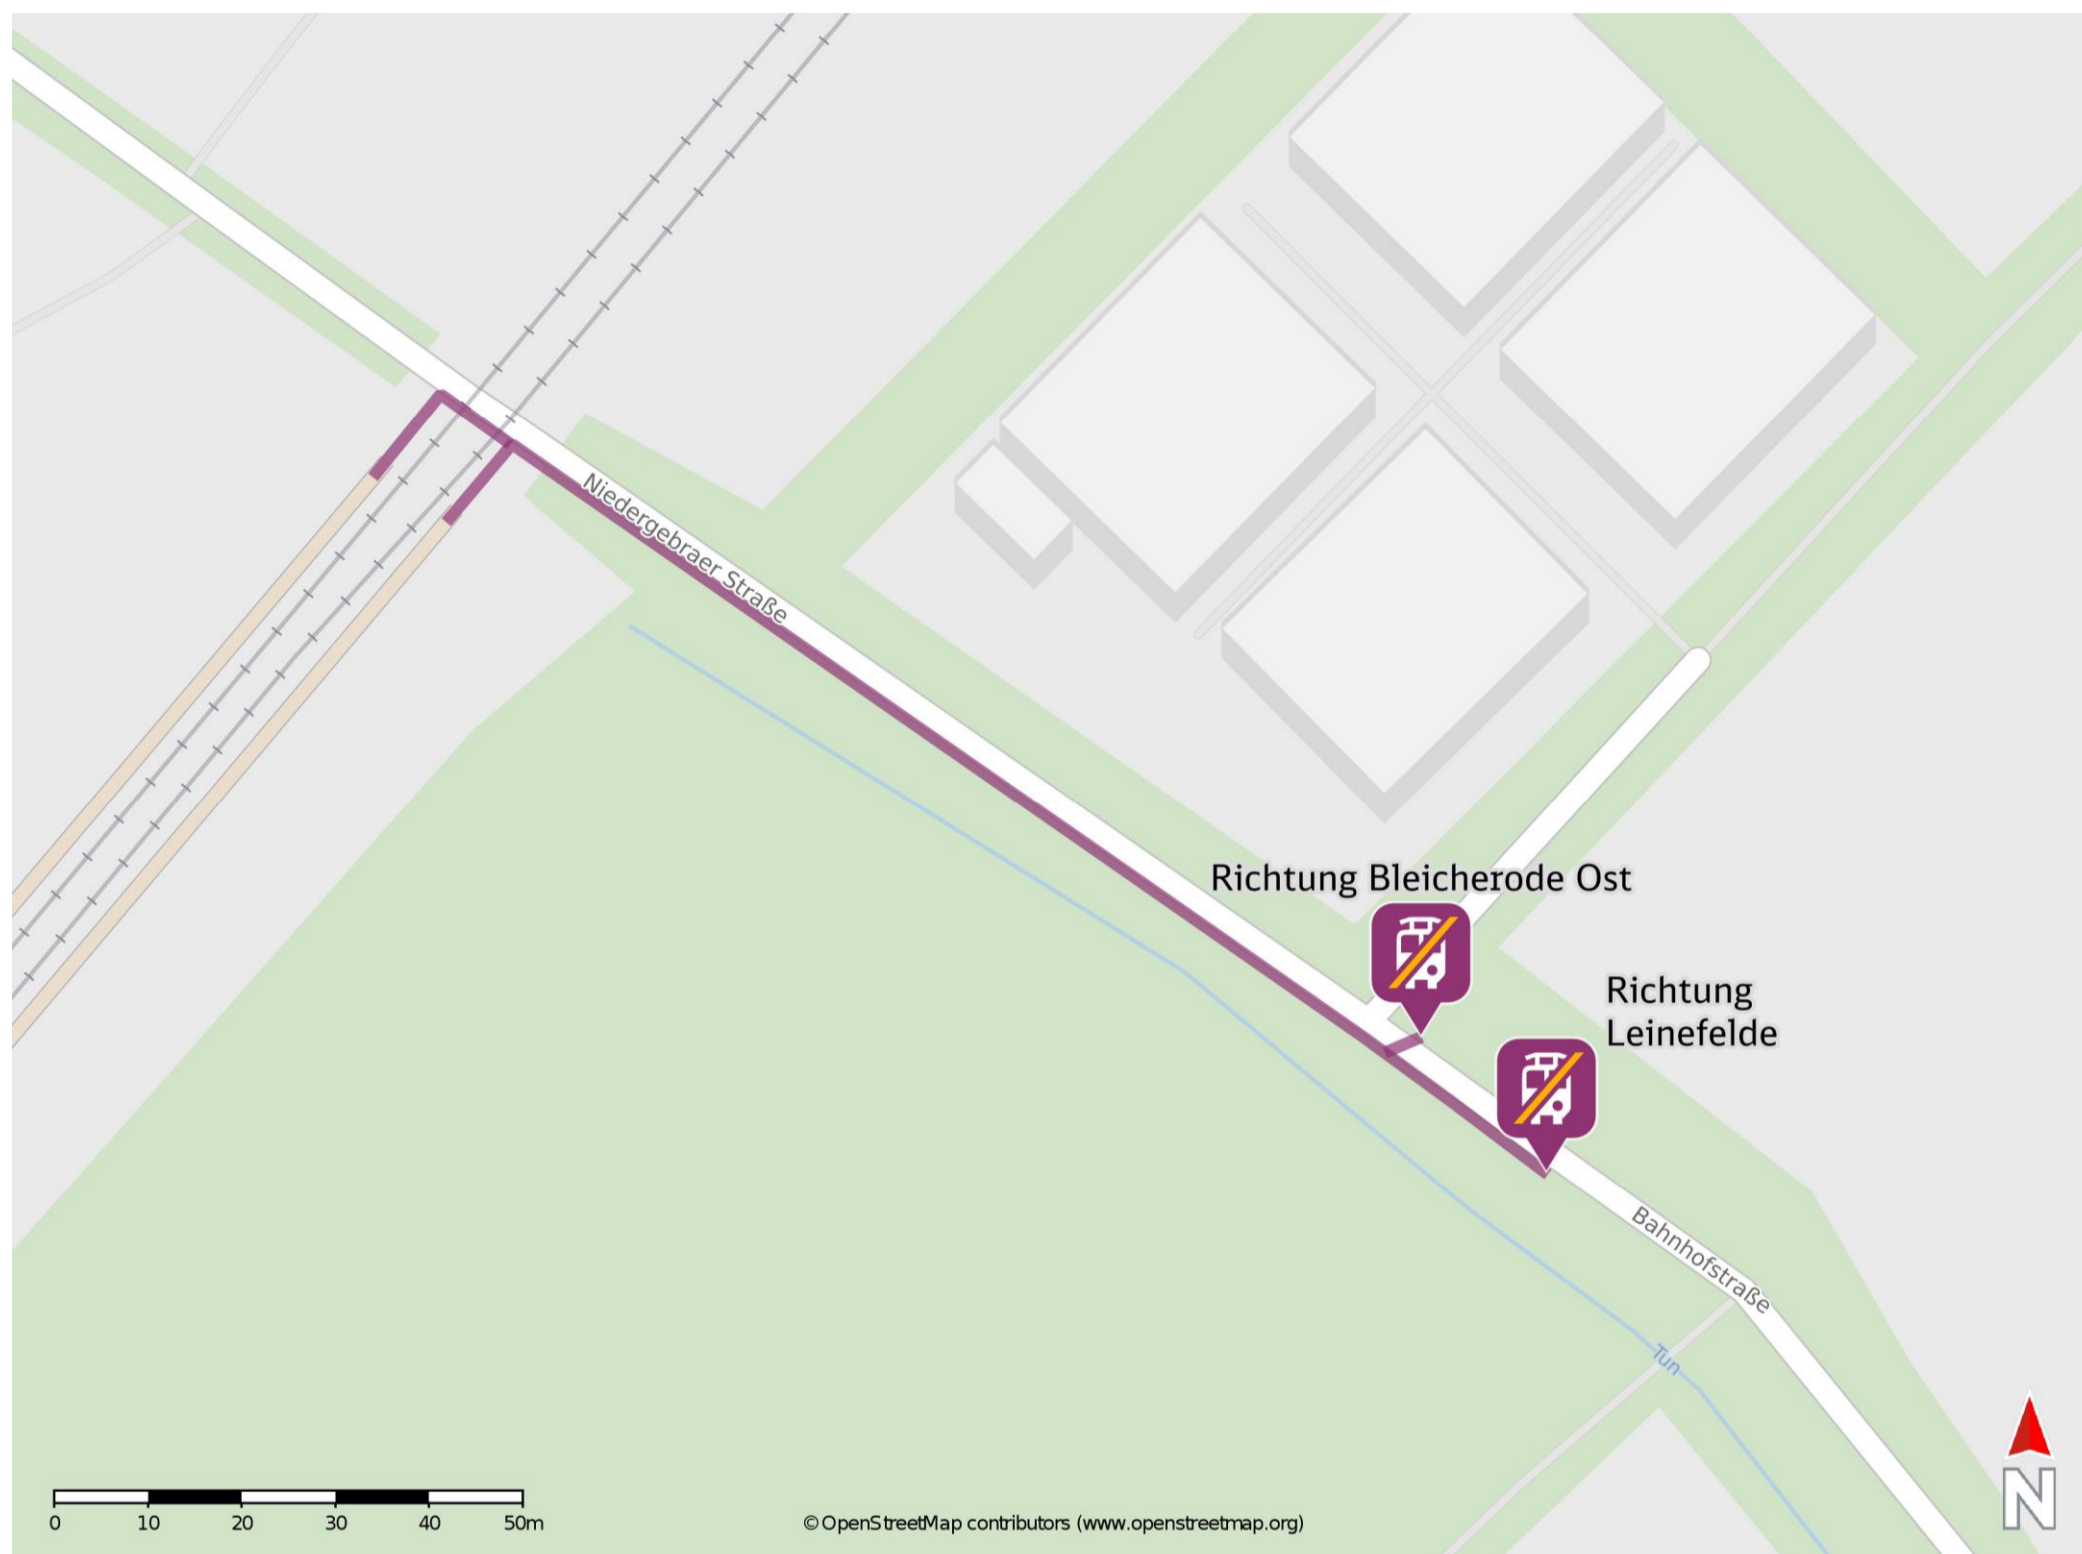

Gebra (Hainleite)

Wegbeschreibung Schienenersatzverkehr *

Verlassen Sie den Bahnsteig und begeben Sie sich an die Bahnhofstraße. Biegen Sie nach rechts ab und folgen Sie dem Straßenverlauf bis zur jeweiligen Ersatzhaltestelle. Die Ersatzhaltestellen befinden sich an den Bushaltestellen Niedergebra, Bahnhof.

Ersatzhaltestelle Richtung Bleicherode Ost

Ersatzhaltestelle Richtung Leinefelde

* Fahrradmitnahme im Schienenersatzverkehr nur begrenzt möglich.
Im QR Code sind die Koordinaten der Ersatzhaltestelle hinterlegt.

— barrierefrei
— nicht barrierefrei