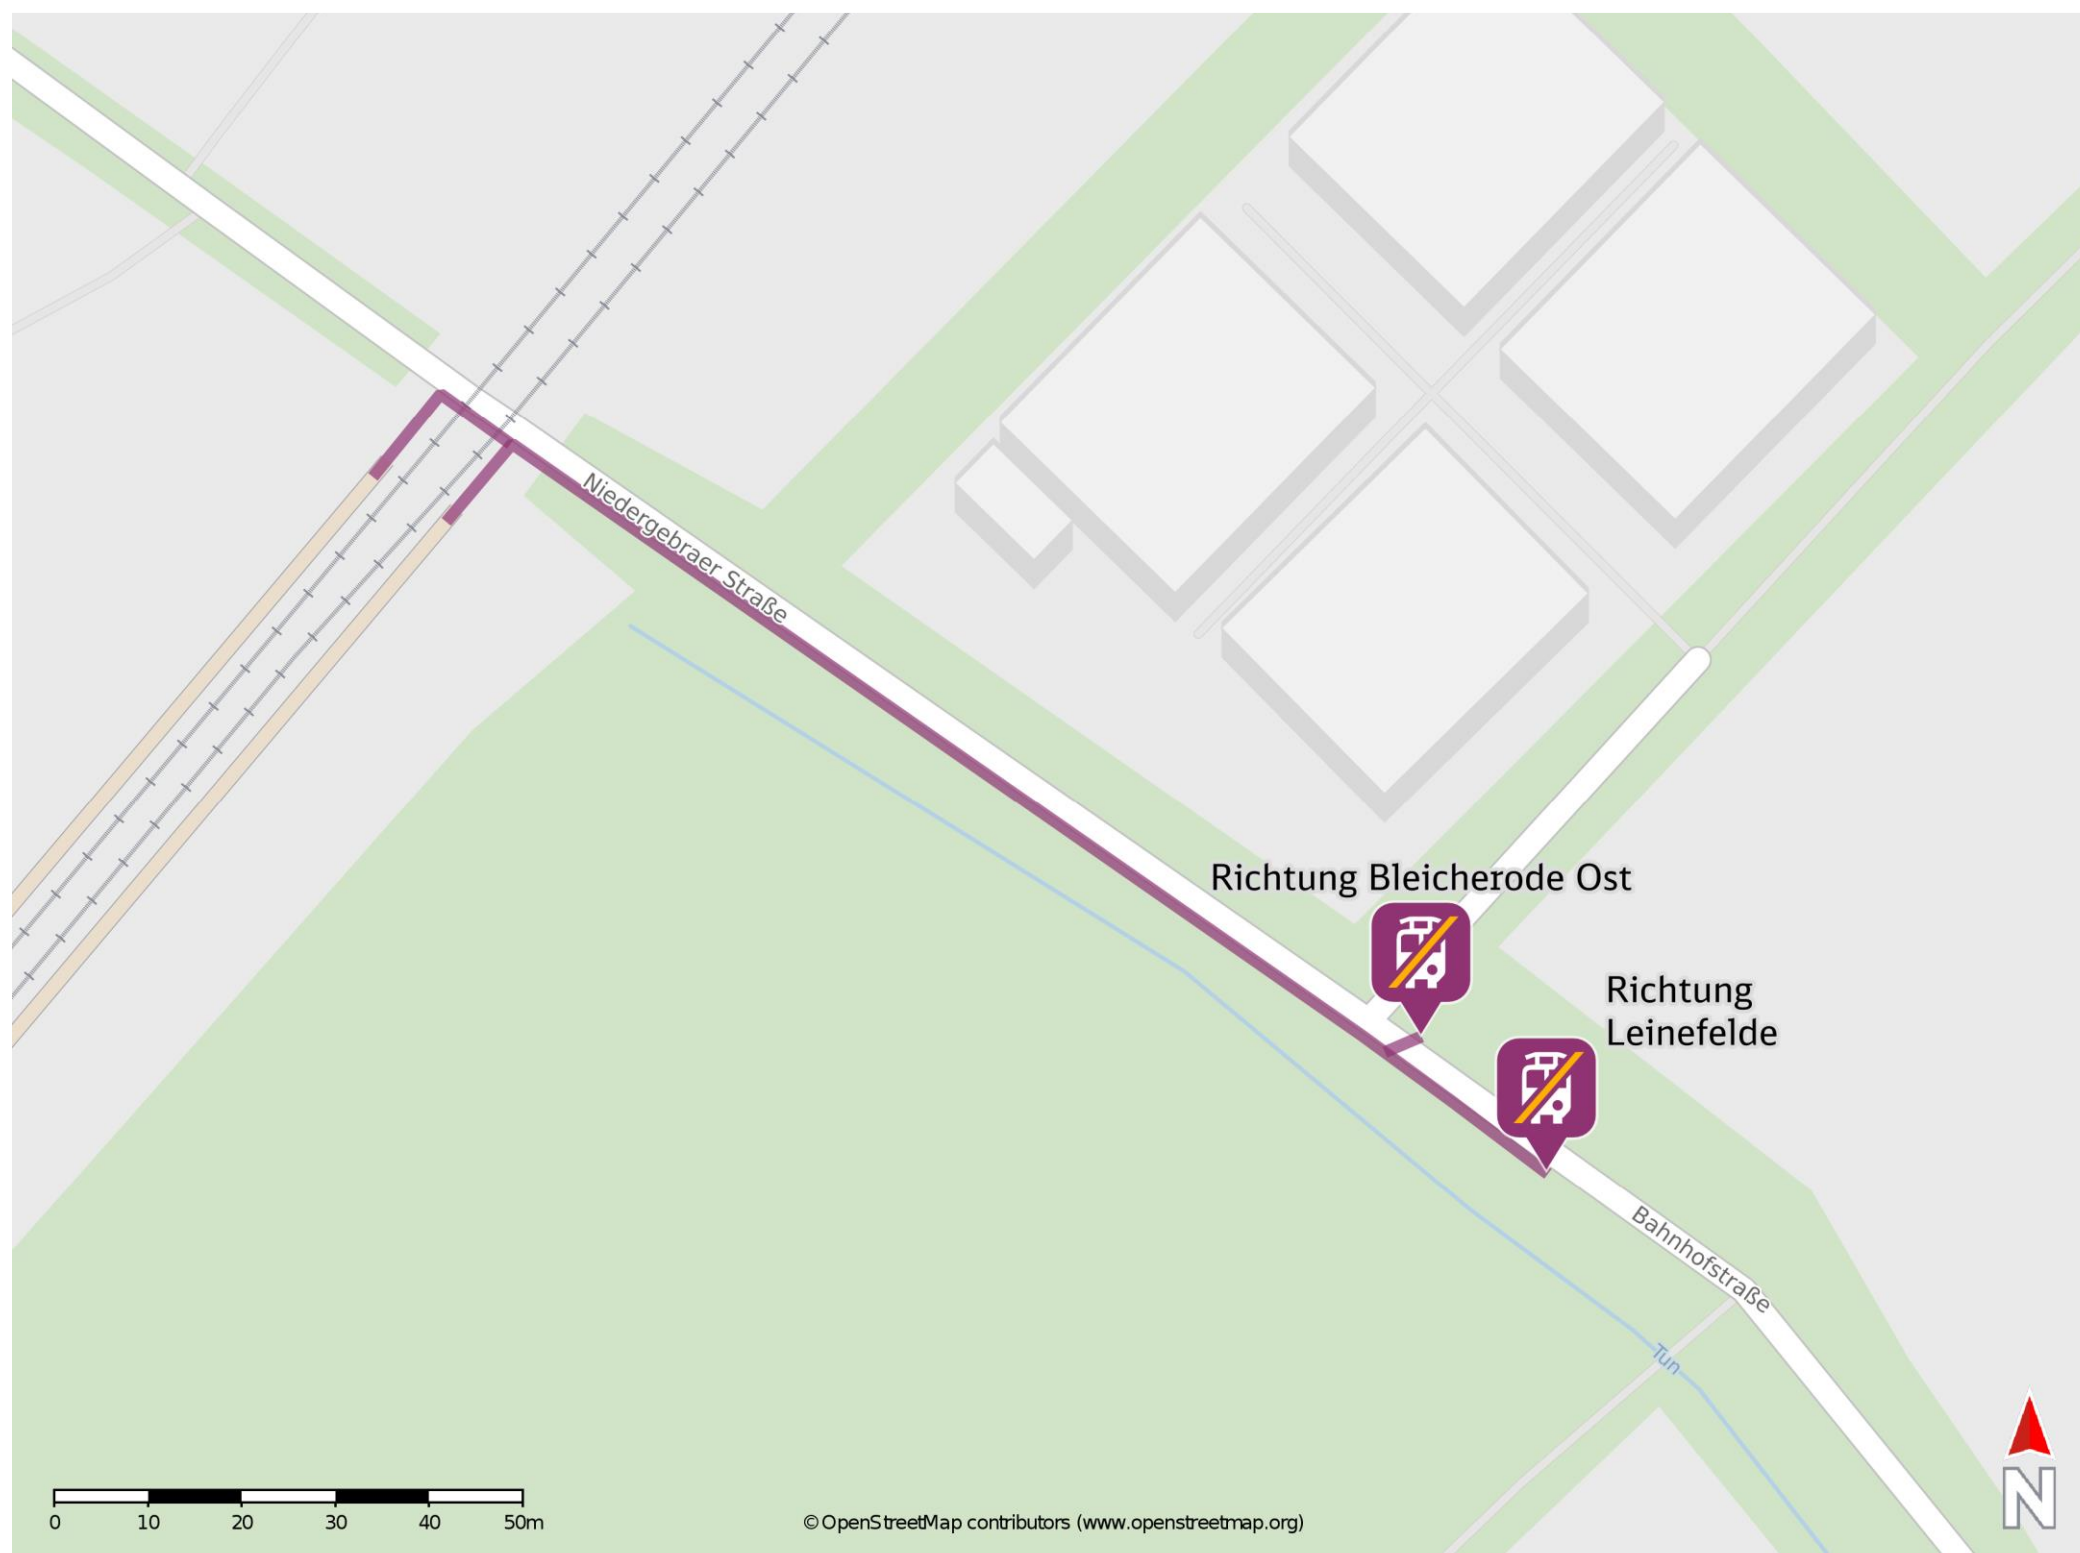

Gebra (Hainleite)

Wegbeschreibung Schienenersatzverkehr *

Verlassen Sie den Bahnsteig und begeben Sie sich an die Bahnhofstraße. Biegen Sie nach rechts ab und folgen Sie dem Straßenverlauf bis zur jeweiligen Ersatzhaltestelle. Die Ersatzhaltestellen befinden sich an den Bushaltestellen Niedergebra, Bahnhof.

Ersatzhaltestelle Richtung Bleicherode Ost

Ersatzhaltestelle Richtung Leinefelde

* Fahrradmitnahme im Schienenersatzverkehr nur begrenzt möglich.
Im QR Code sind die Koordinaten der Ersatzhaltestelle hinterlegt.

— barrierefrei
— nicht barrierefrei