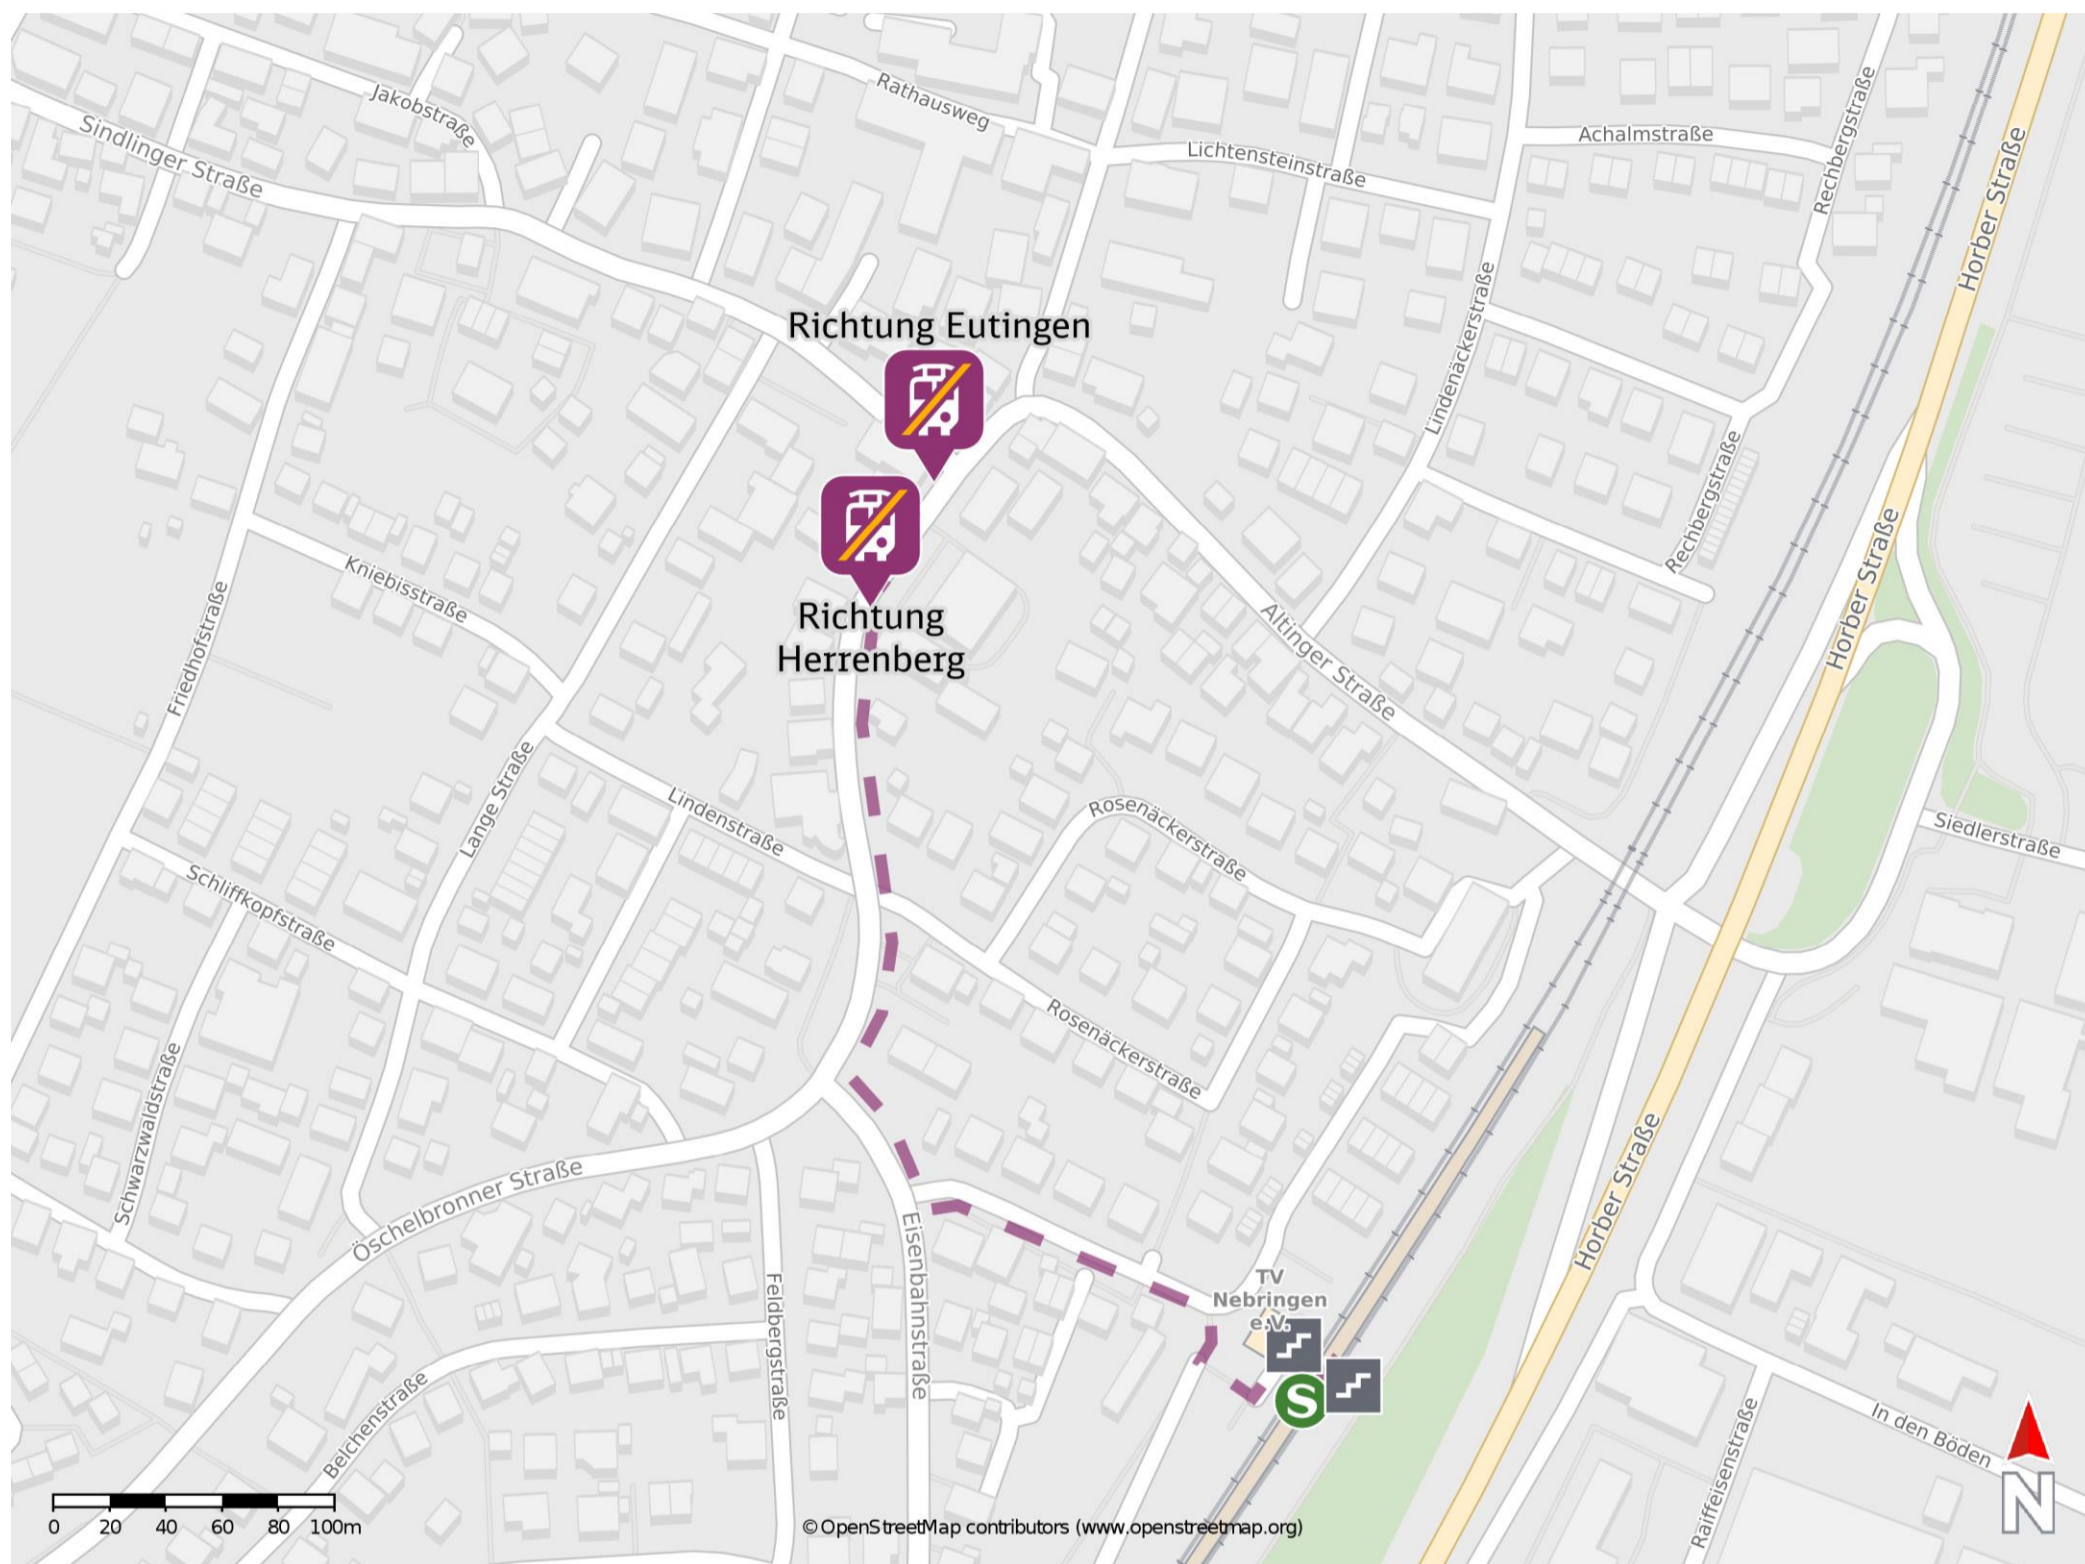

Umgebungsplan

Gäufelden

Wegbeschreibung Schienenersatzverkehr *

Verlassen Sie den Bahnsteig durch die Unterführung und begeben Sie sich an die Bahnhofstraße. Halten Sie sich links und folgen Sie dem Straßenverlauf bis zur Öschelbronner Straße. Orientieren Sie sich rechts und folgen dem Straßenverlauf der Öschelbronner Straße bis zur jeweiligen Ersatzhaltestelle. Die Ersatzhaltestellen befinden sich an der Haltestelle Nebringen Postamt.

Ersatzhaltestelle Richtung Eutingen

Ersatzhaltestelle Richtung Herrenberg

*Fahrradmitnahme im Schienenersatzverkehr nur begrenzt, teilweise gar nicht möglich. Bitte informieren Sie sich bei dem von Ihnen genutzten Eisenbahnverkehrsunternehmen. Im QR Code sind die Koordinaten der Ersatzhaltestelle hinterlegt.