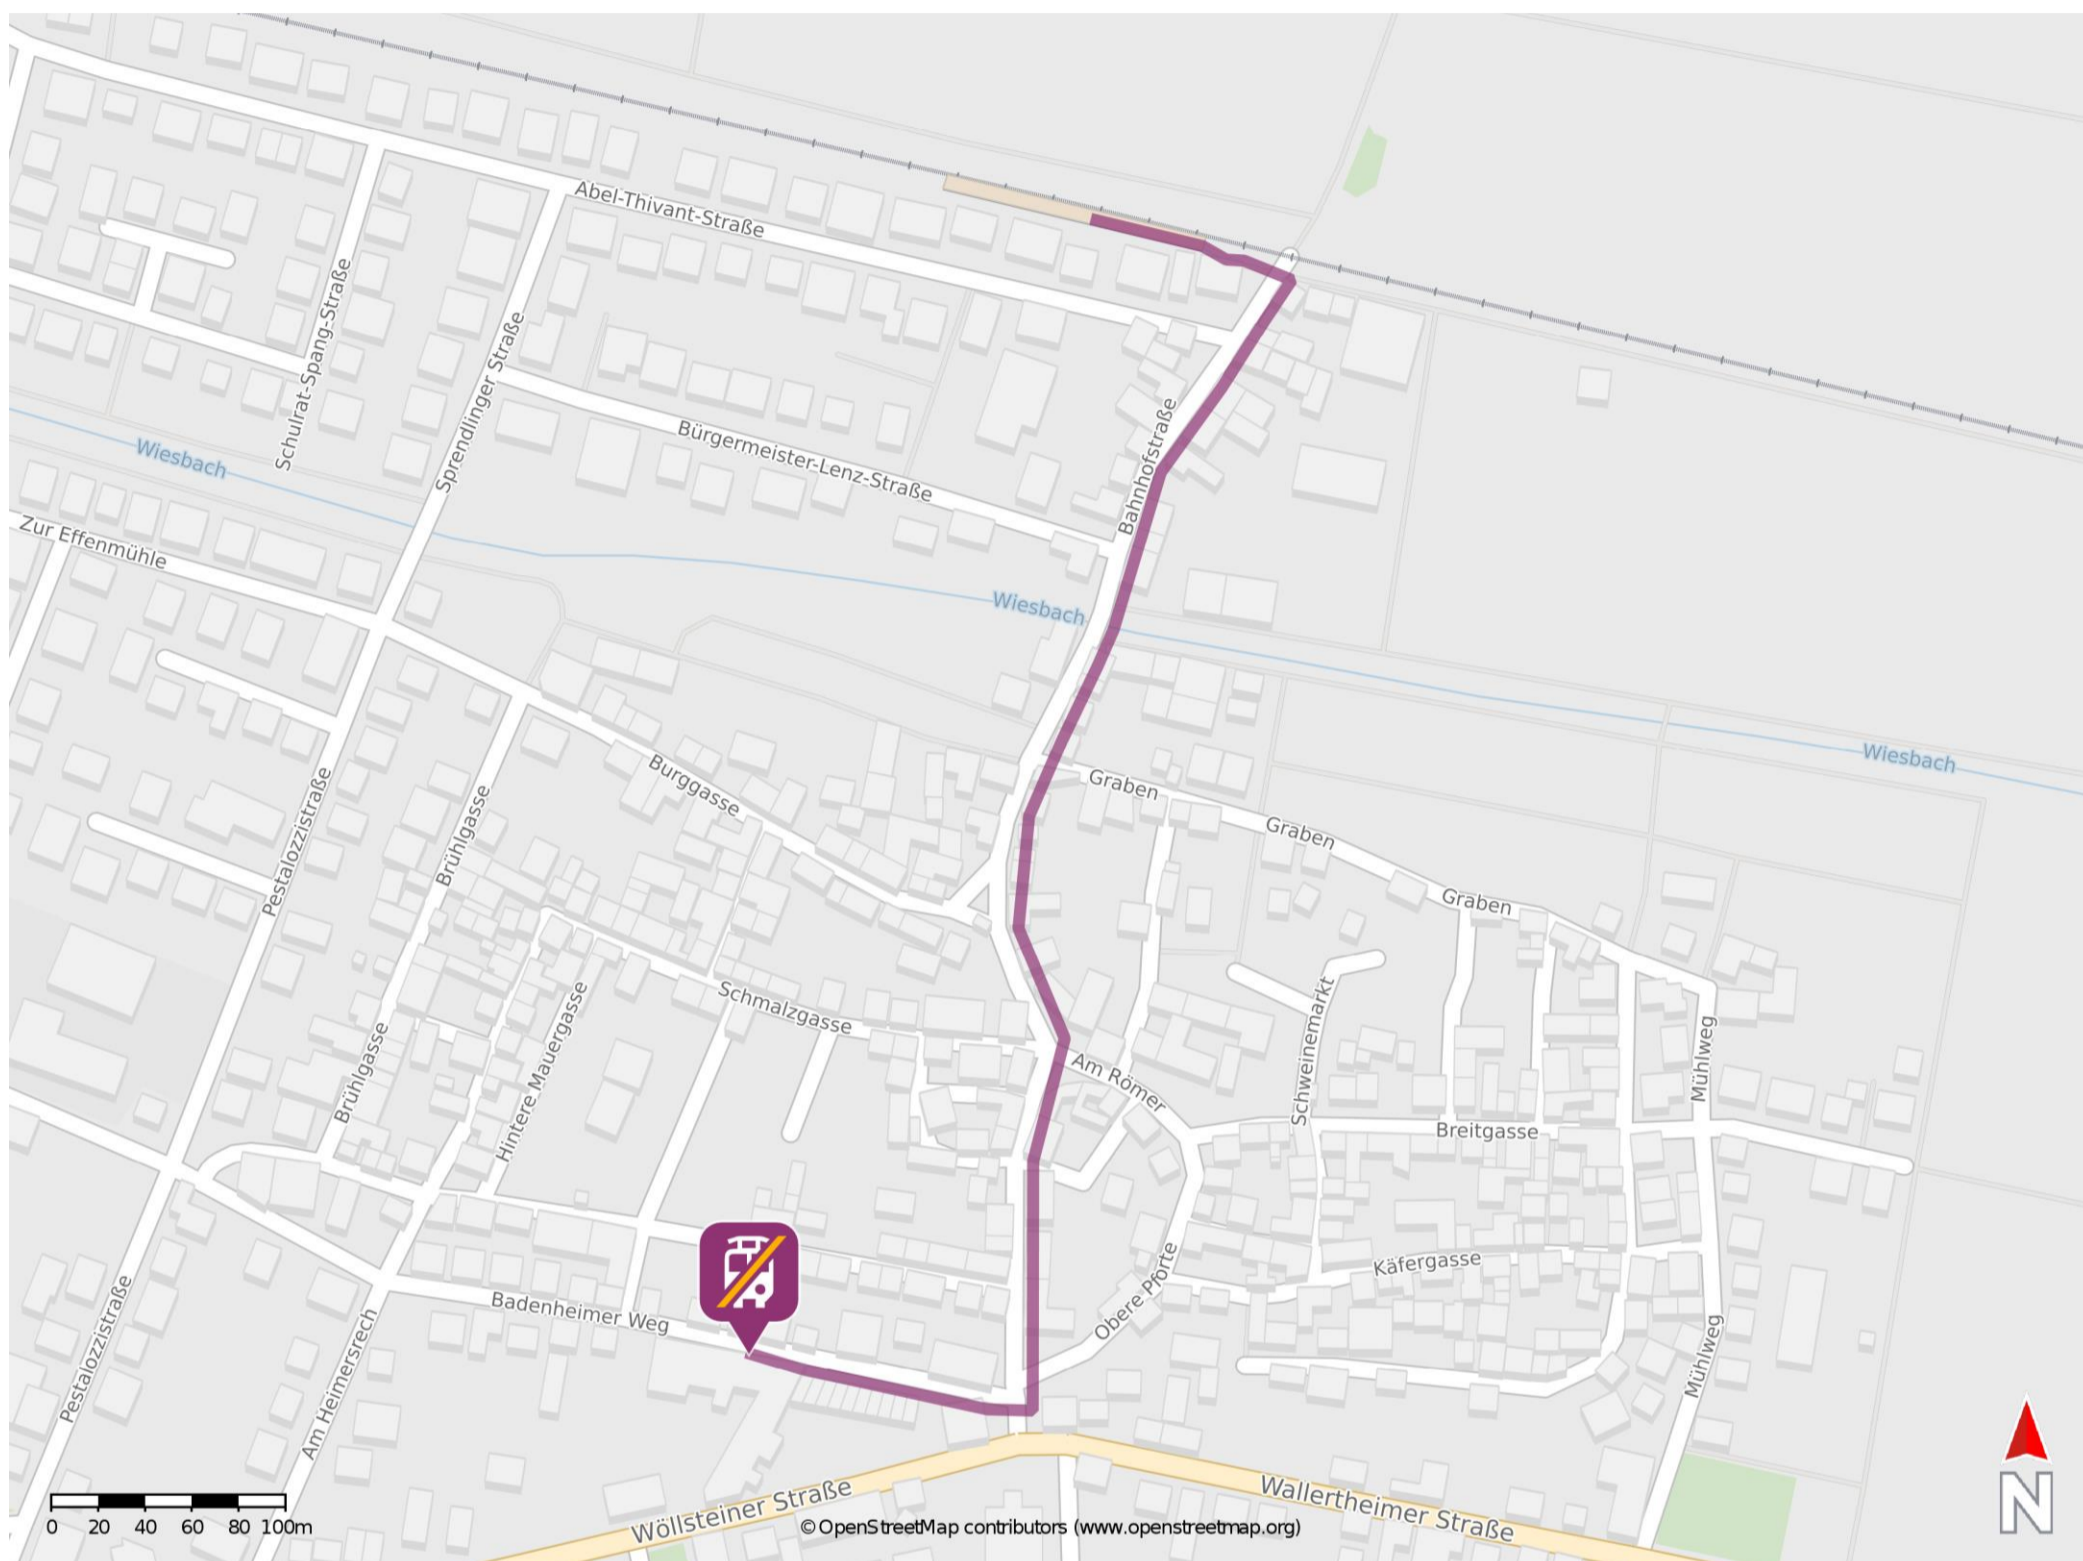

Umgebungsplan

Gau Bickelheim

Wegbeschreibung Schienenersatzverkehr *

Verlassen Sie den Bahnsteig und begeben Sie sich an die Bahnhofstraße. Biegen Sie nach rechts ab und folgen Sie dem Straßenverlauf ca. 400 m bis zur Kreuzung Am Römer/ Palmberg. Orientieren Sie sich nach rechts und folgen Sie der Straße Palmberg bis zum Badenheimer Weg. Biegen Sie nach rechts ab und folgen Sie der Straße bis zur Ersatzhaltestelle. Die Ersatzhaltestelle befindet sich an der Bushaltestelle Badenheimer Weg.

*Fahrradmitnahme im Schienenersatzverkehr nur begrenzt, teilweise gar nicht möglich. Bitte informieren Sie sich bei dem von Ihnen genutzten Eisenbahnverkehrsunternehmen. Im QR Code sind die Koordinaten der Ersatzhaltestelle hinterlegt.