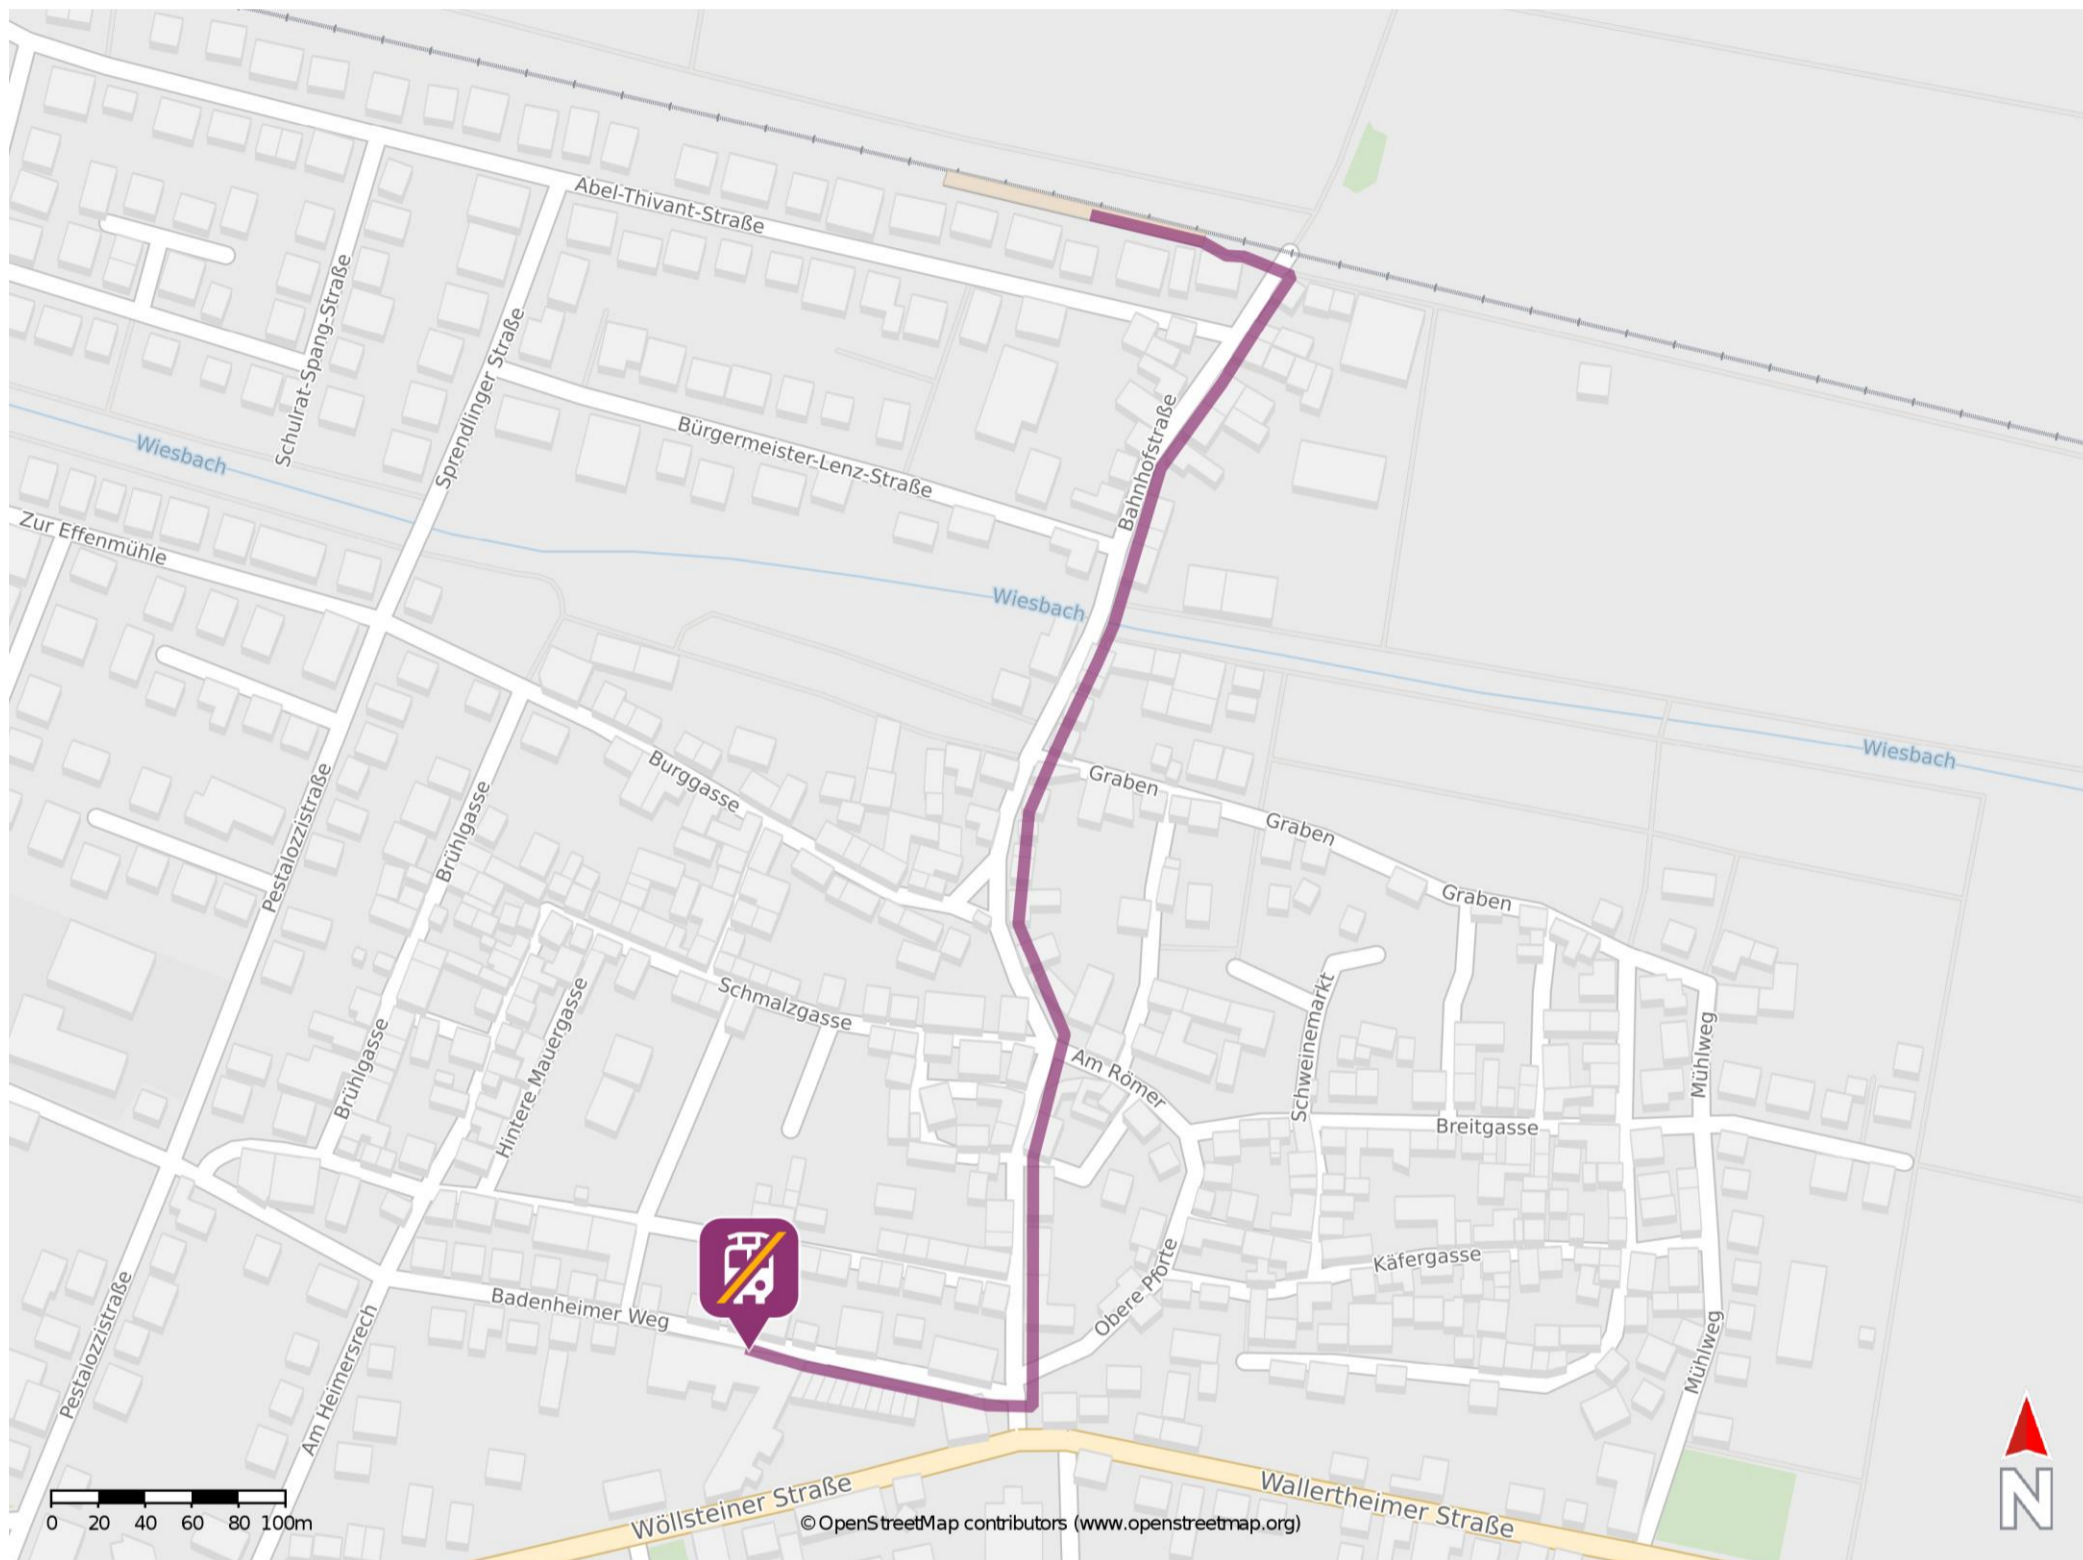

Umgebungsplan

Gau Bickelheim

Wegbeschreibung Schienenersatzverkehr *

Verlassen Sie den Bahnsteig und begeben Sie sich an die Bahnhofstraße. Biegen Sie nach rechts ab und folgen Sie dem Straßenverlauf ca. 400 m bis zur Kreuzung Am Römer/ Palmberg. Orientieren Sie sich nach rechts und folgen Sie der Straße Palmberg bis zum Badenheimer Weg. Biegen Sie nach rechts ab und folgen Sie der Straße bis zur Ersatzhaltestelle. Die Ersatzhaltestelle befindet sich an der Bushaltestelle Badenheimer Weg.

*Fahrradmitnahme im Schienenersatzverkehr nur begrenzt, teilweise gar nicht möglich. Bitte informieren Sie sich bei dem von Ihnen genutzten Eisenbahnverkehrsunternehmen. Im QR Code sind die Koordinaten der Ersatzhaltestelle hinterlegt.