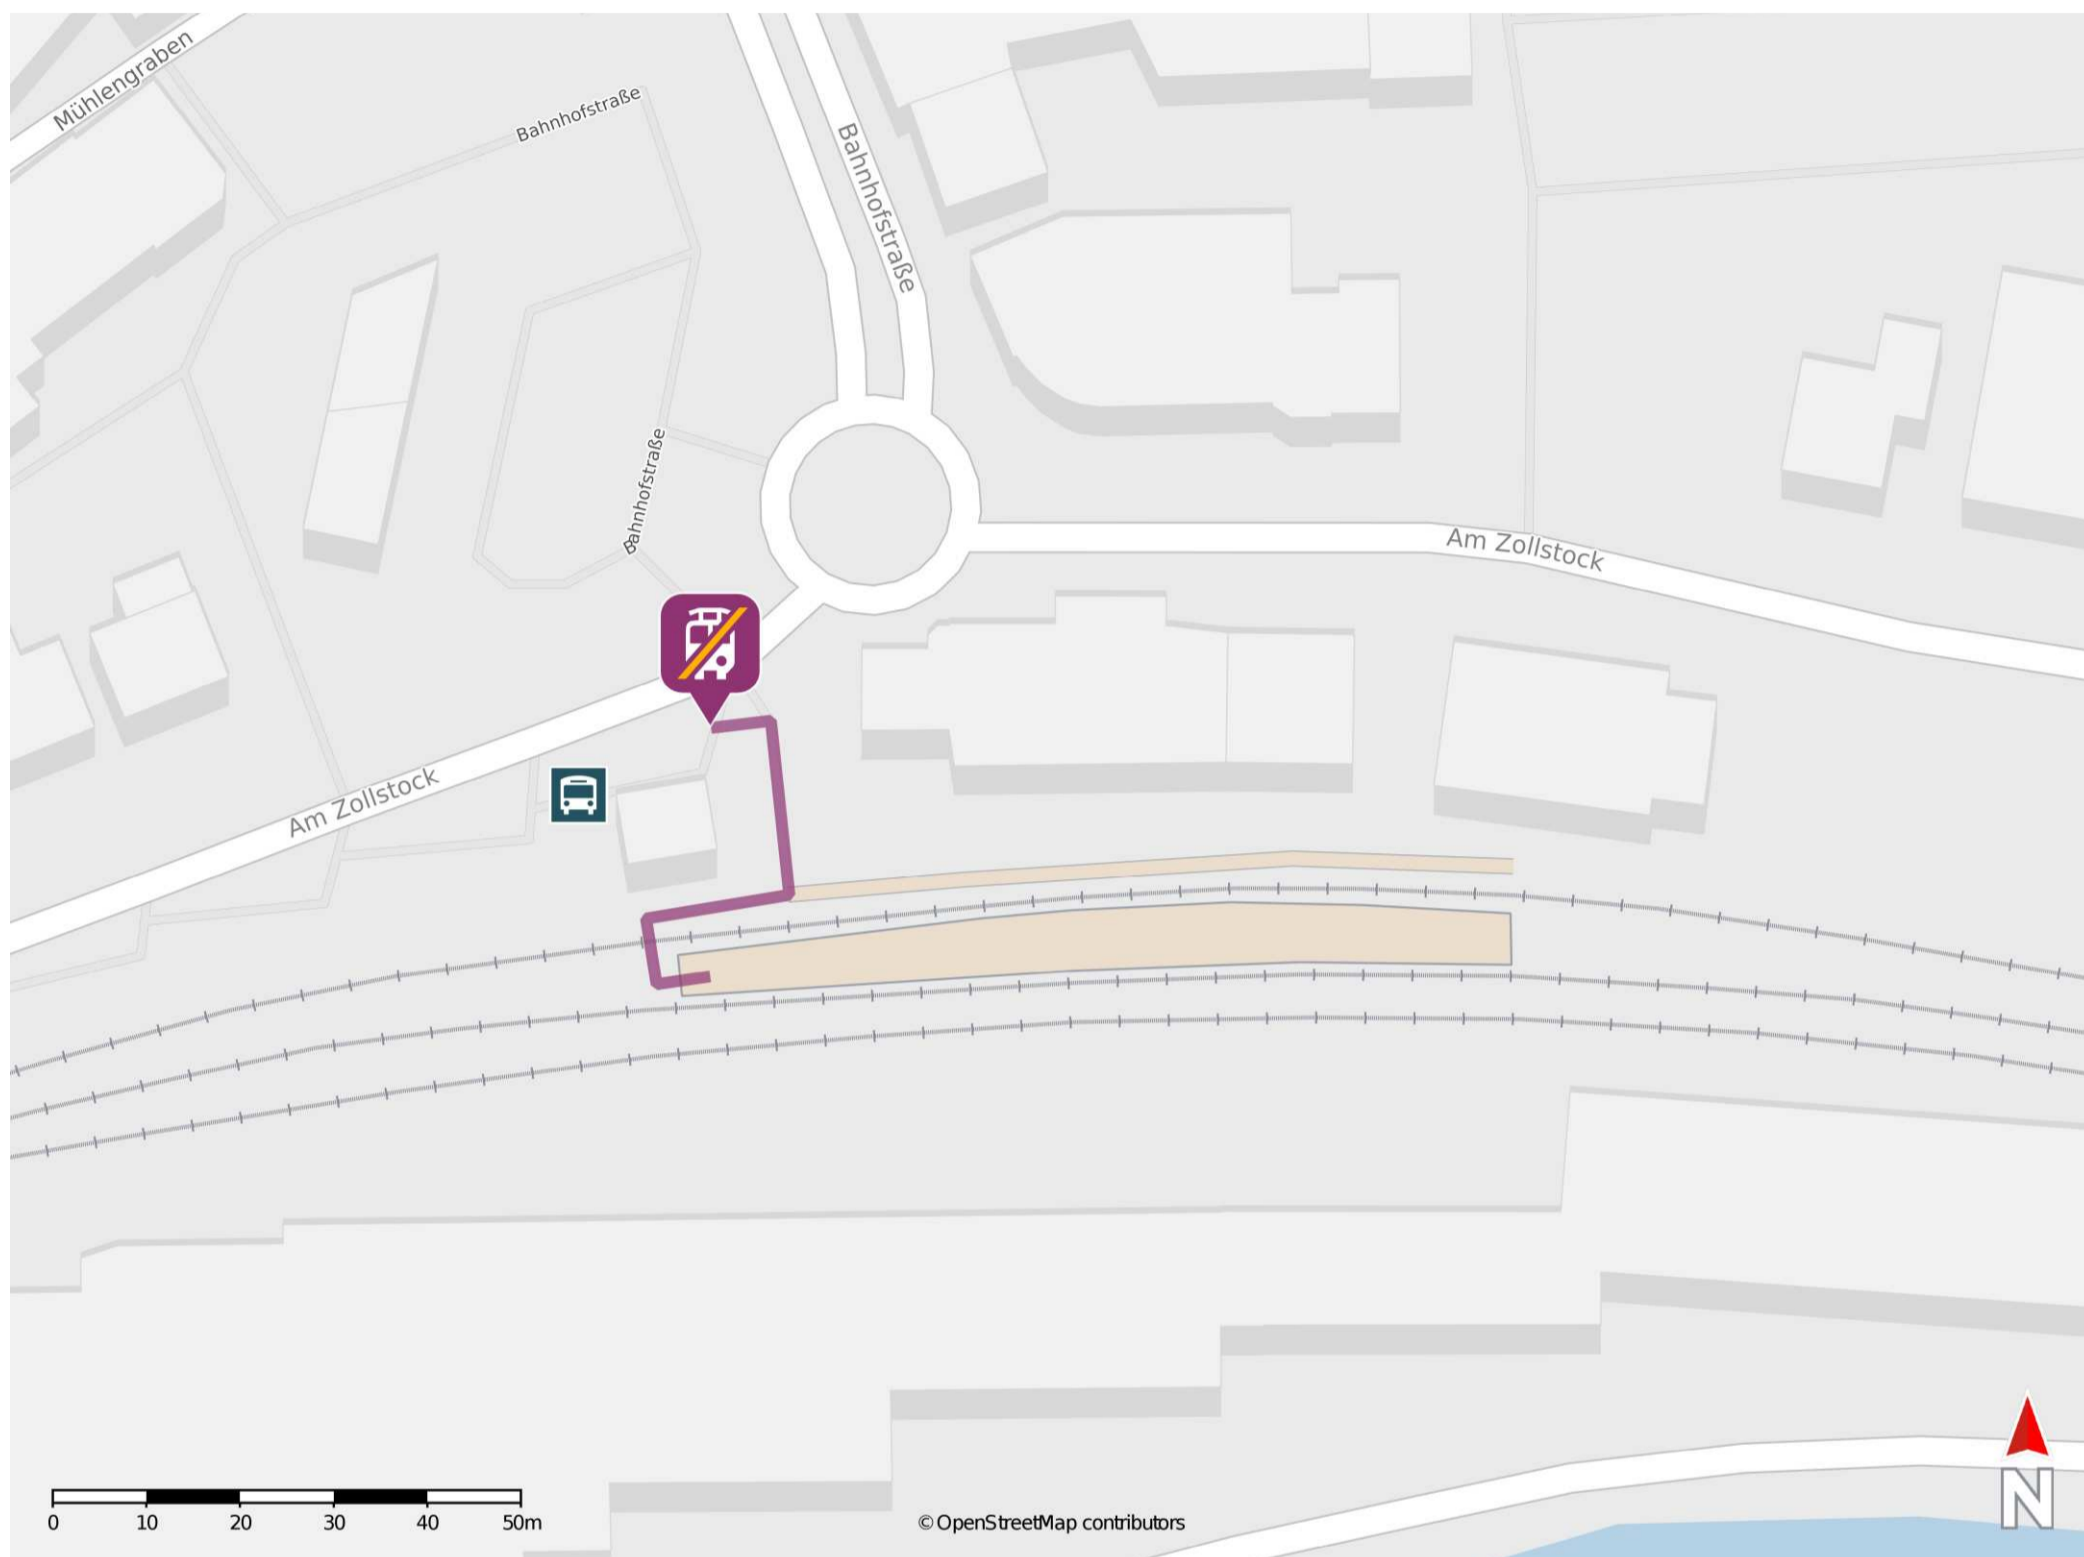

## Attendorn

### Wegbeschreibung Schienenersatzverkehr \*

Verlassen Sie den Bahnsteig, ggf. über den Bahnübergang, und begeben Sie sich zum Busbahnhof/ZOB neben dem Bahnhofsgebäude. Die Ersatzhaltestelle befindet sich am Busbahnhof/ZOB.

\* Fahrradmitnahme im Schienenersatzverkehr nur begrenzt möglich.  
Im QR Code sind die Koordinaten der Ersatzhaltestelle hinterlegt.

— barrierefrei  
- - nicht barrierefrei