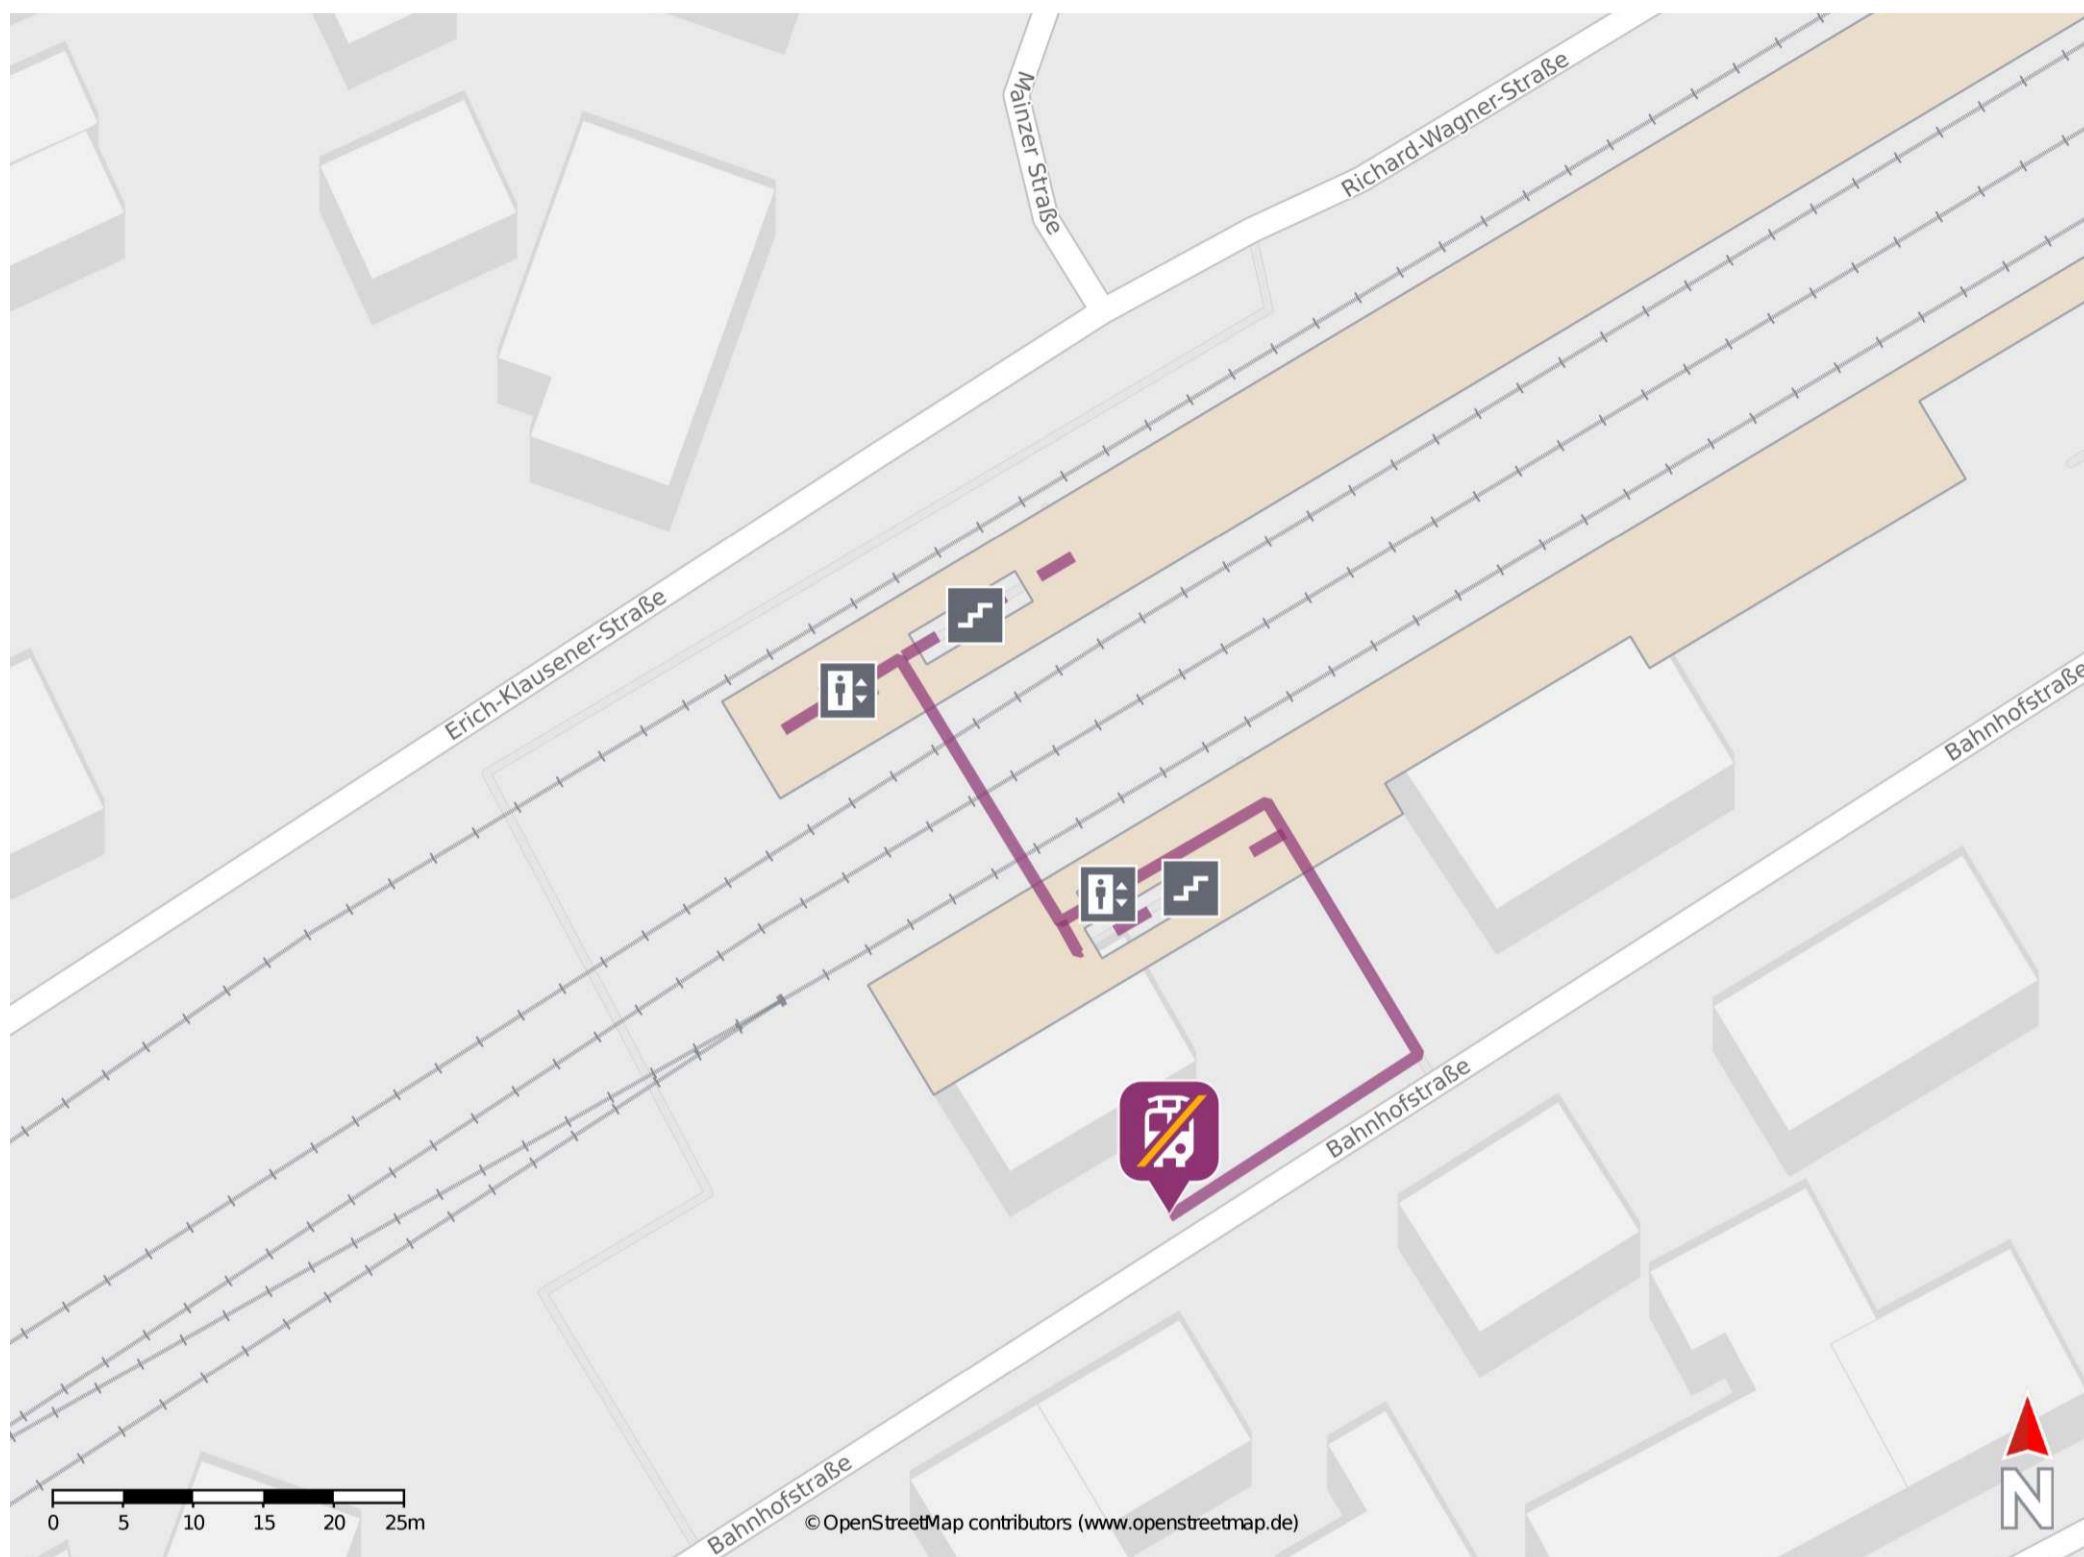

Gau Algesheim

Wegbeschreibung Schienenersatzverkehr *

Verlassen Sie den Bahnsteig, ggf. durch die Unterführung, und begeben Sie sich an die Bahnhofstraße. Orientieren Sie sich nach rechts und folgen Sie dem Straßenverlauf an die Ersatzhaltestelle vor dem Empfangsgebäude.

* Fahrradmitnahme im Schienenersatzverkehr nur begrenzt möglich.
Im QR Code sind die Koordinaten der Ersatzhaltestelle hinterlegt.

— barrierefrei
- nicht barrierefrei