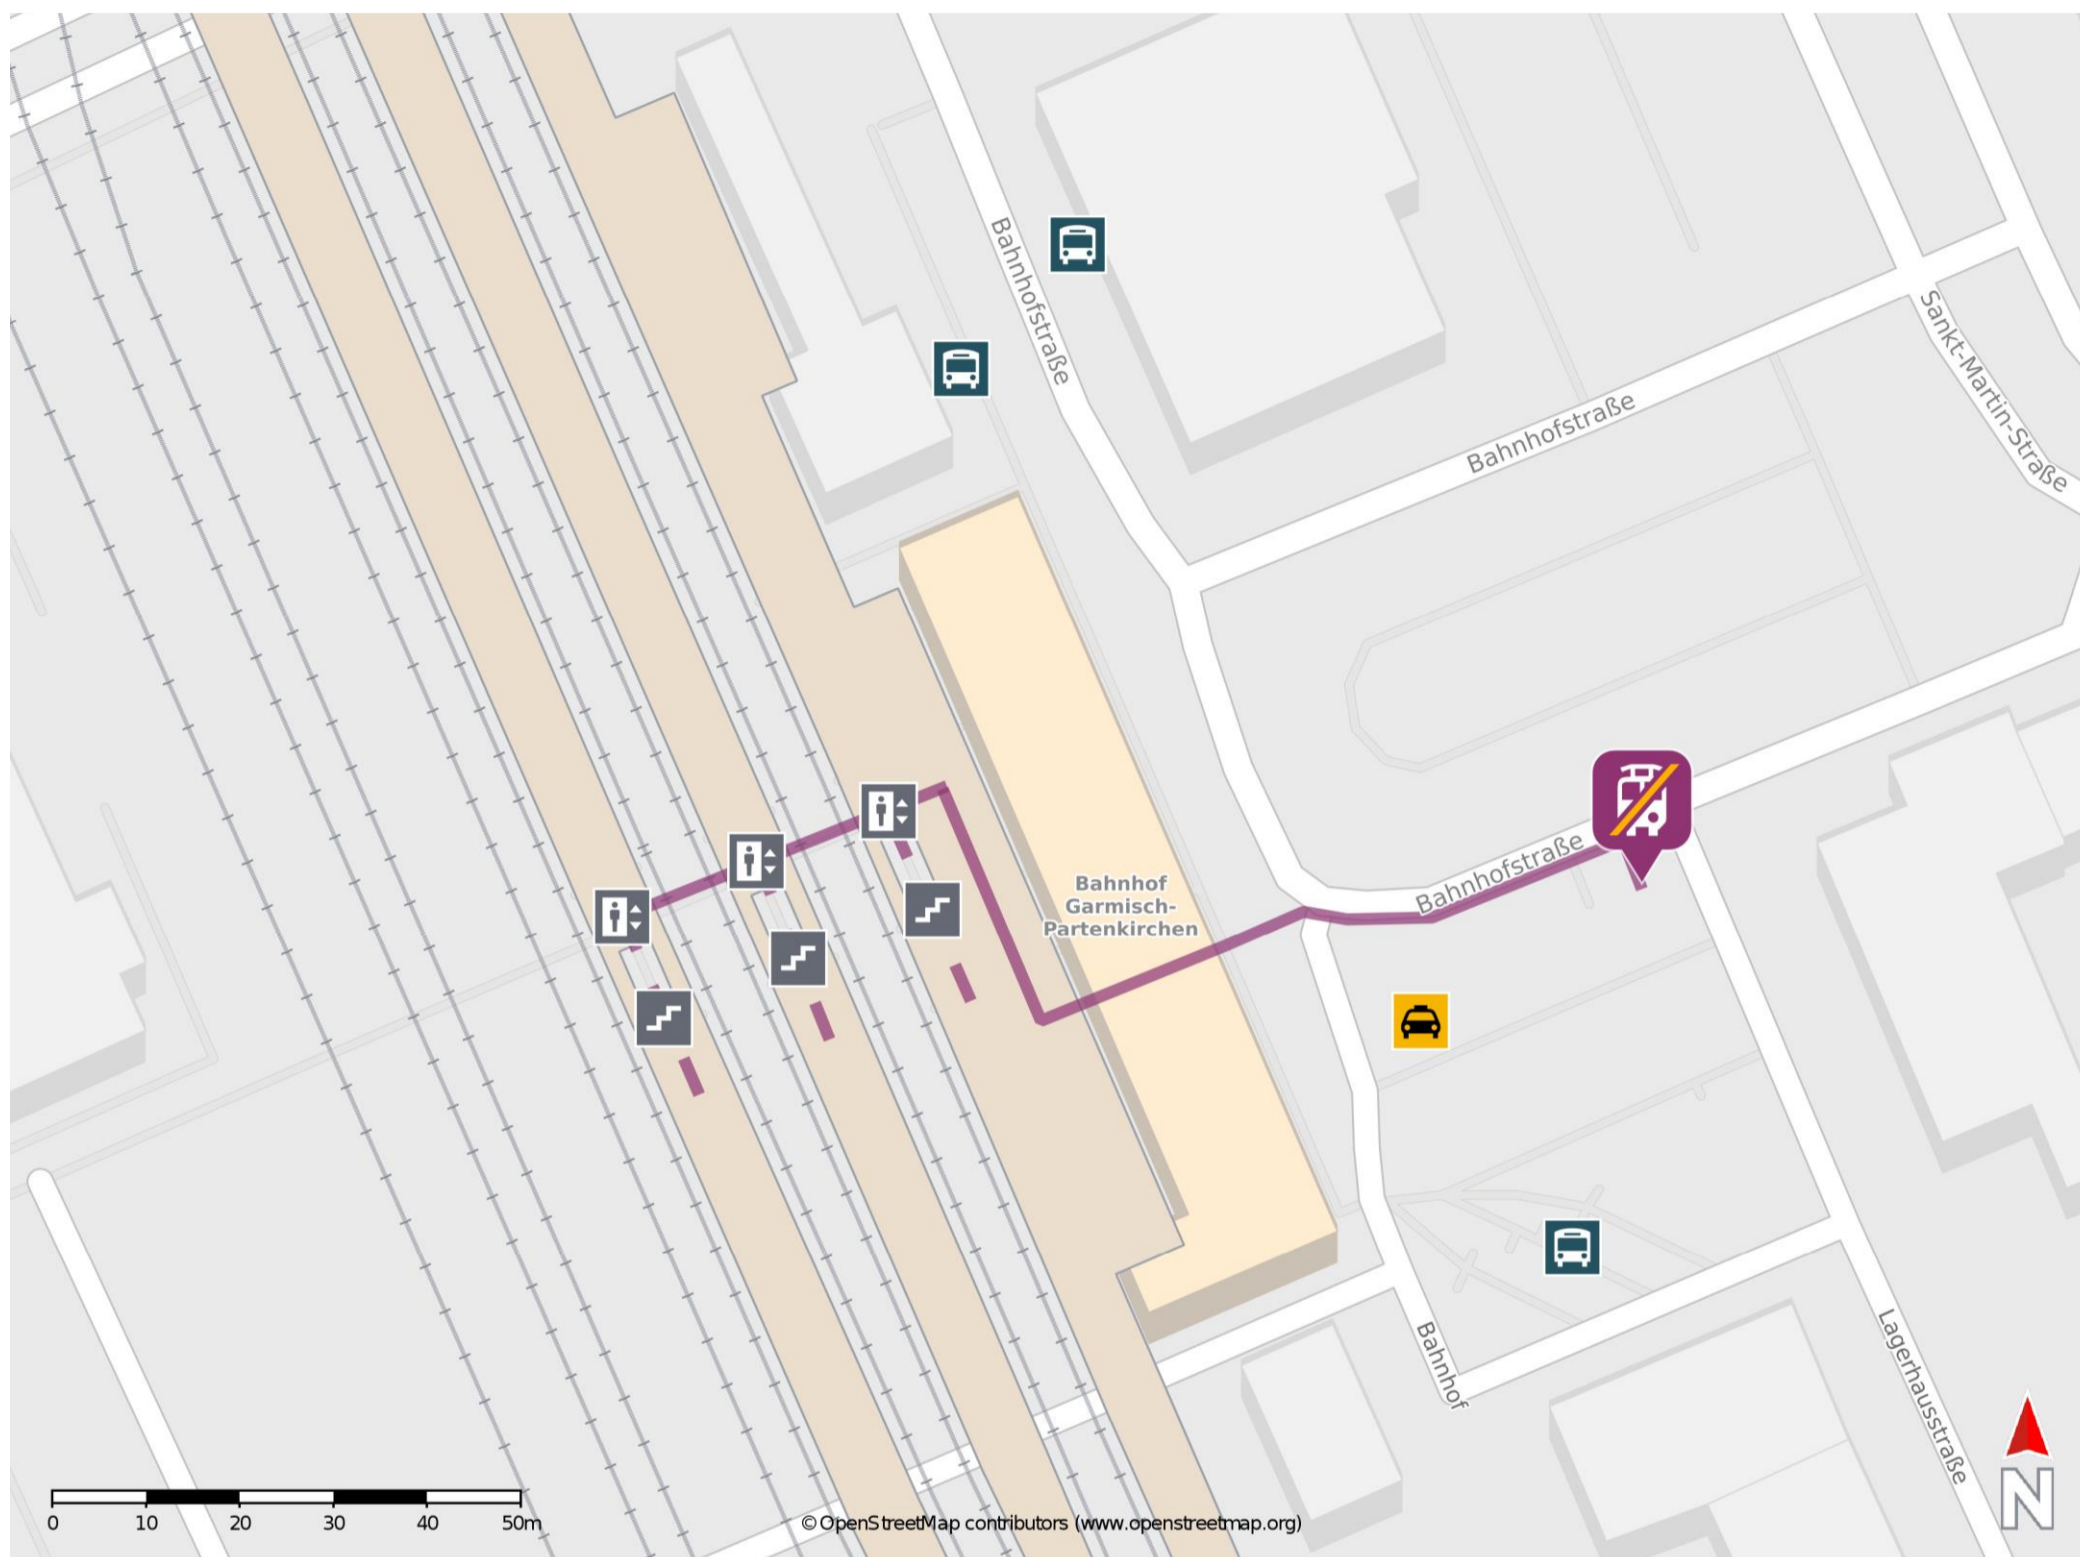

Garmisch-Partenkirchen

Wegbeschreibung Schienenersatzverkehr *

Verlassen Sie den Bahnsteig und begeben Sie sich vor das Bahnhofsgebäude. Folgen Sie der Bahnhofstraße in nordöstlicher Richtung bis zur Ersatzhaltestelle.

* Fahrradmitnahme im Schienenersatzverkehr nur begrenzt möglich.
Im QR Code sind die Koordinaten der Ersatzhaltestelle hinterlegt.

— barrierefrei
- nicht barrierefrei