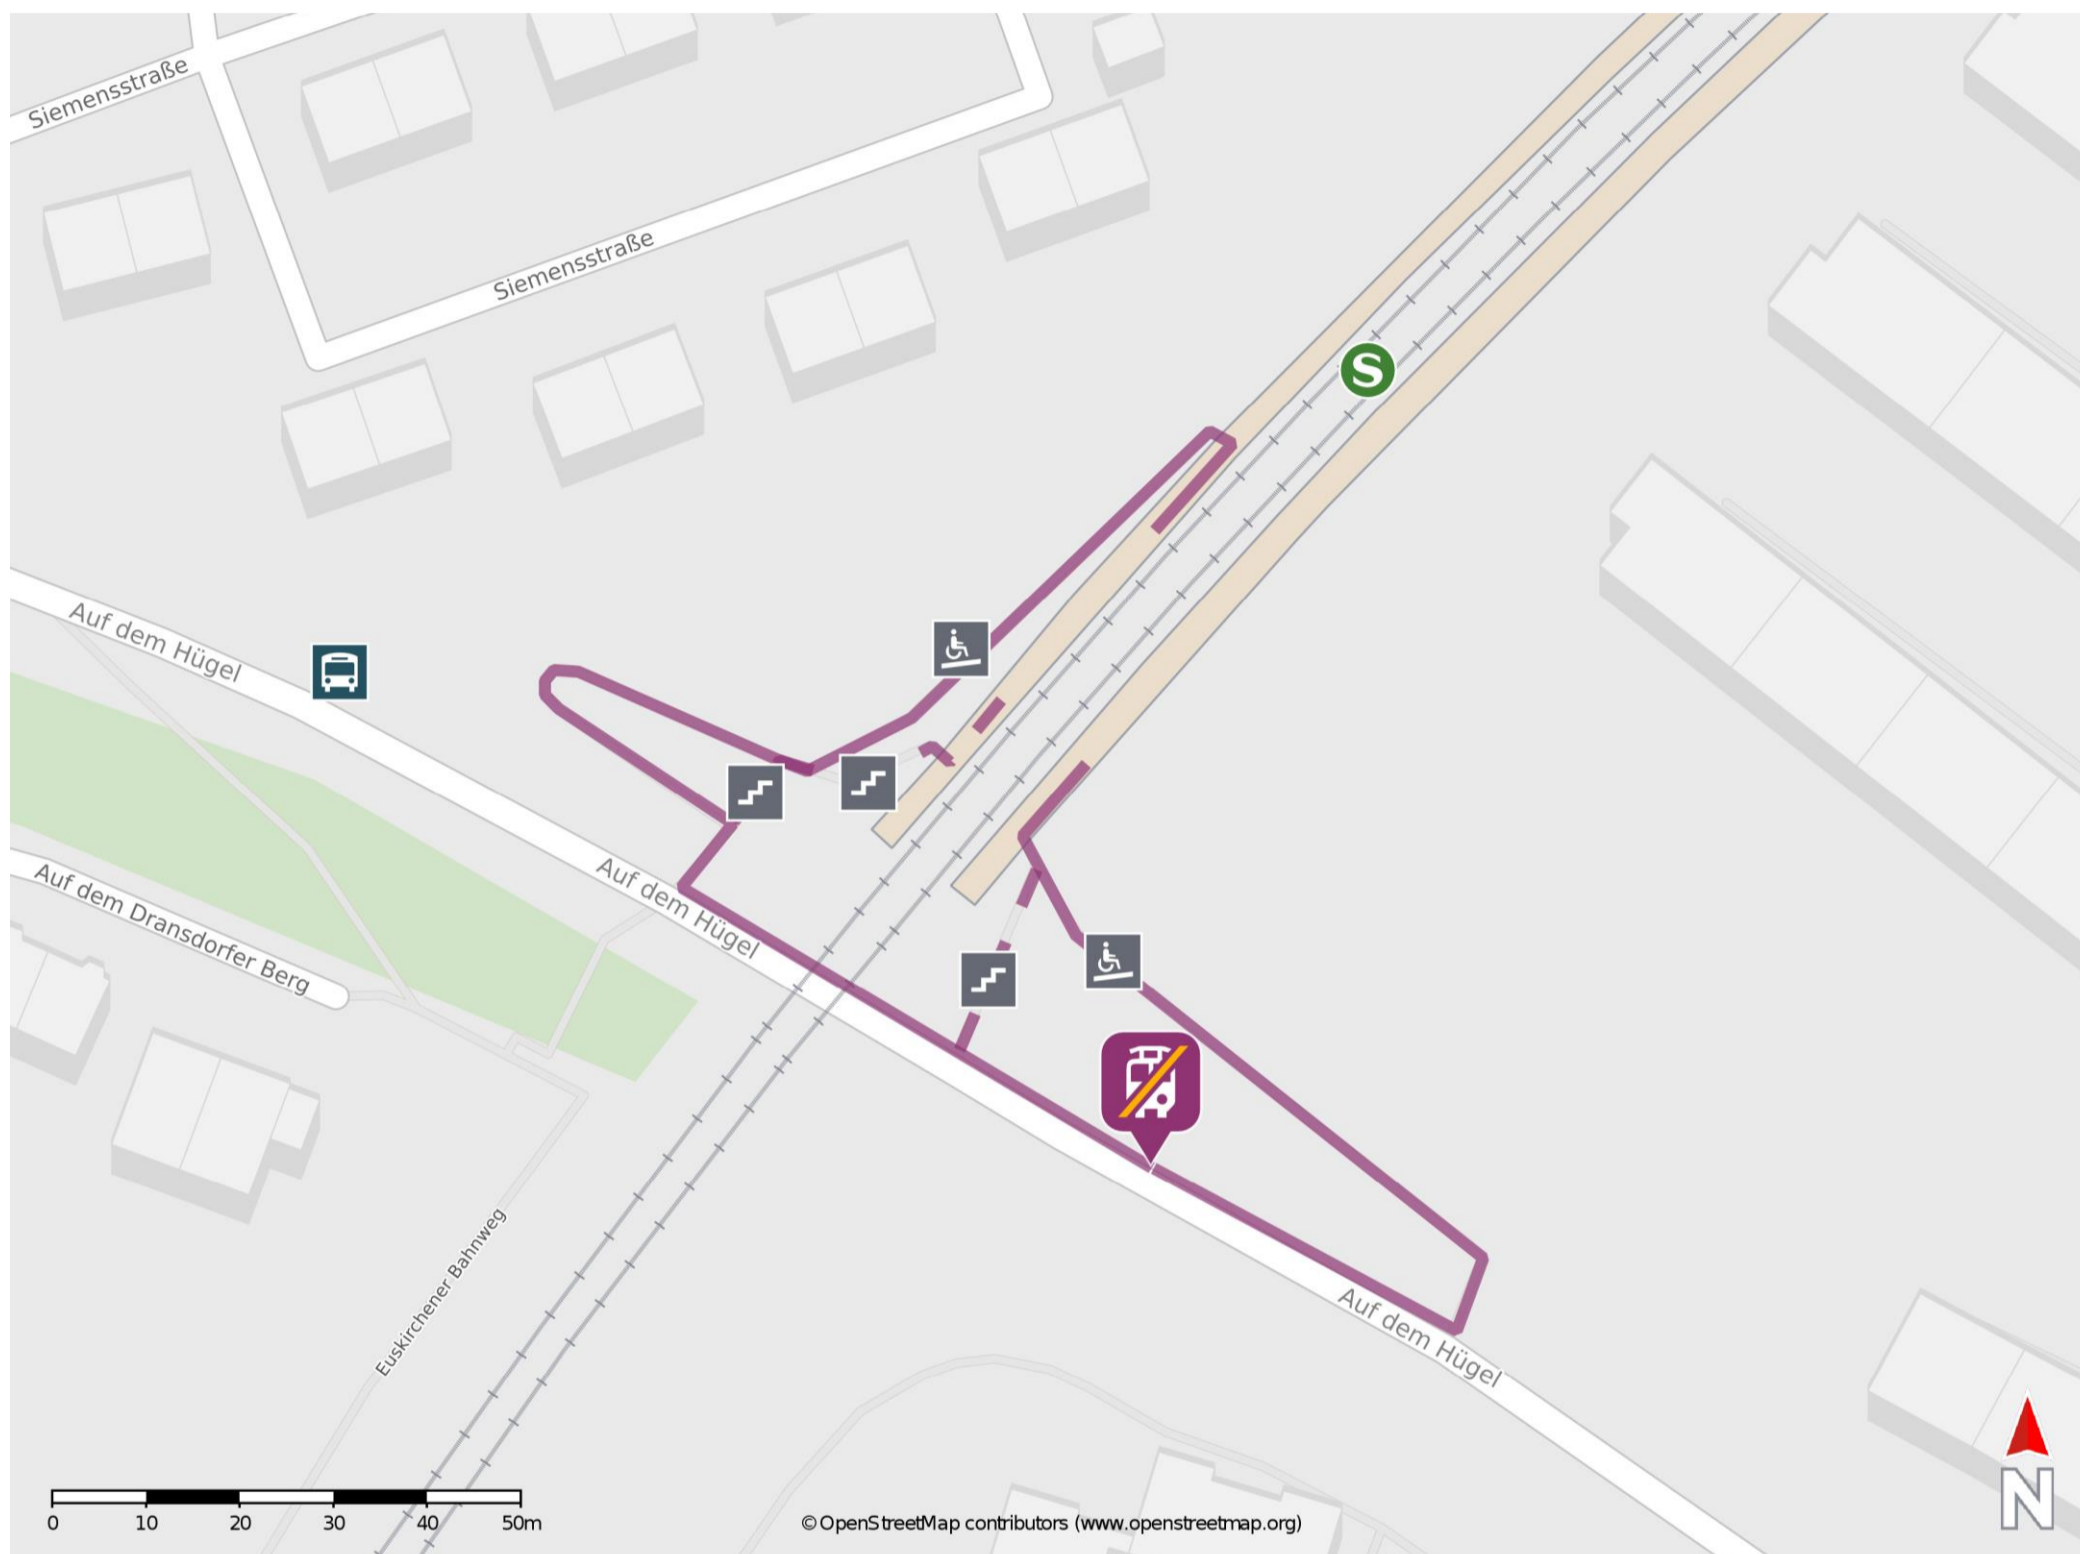

Bonn-Endenich Nord

Wegbeschreibung Schienenersatzverkehr *

Verlassen Sie den Bahnsteig und biegen Sie an der Straße Auf dem Hügel nach links bzw. rechts ab. Folgen Sie dem Straßenverlauf bis zur Ersatzhaltestelle. Die Ersatzhaltestelle befindet sich an der Haltestelle Bahnhof.

* Fahrradmitnahme im Schienenersatzverkehr nur begrenzt möglich.
Im QR Code sind die Koordinaten der Ersatzhaltestelle hinterlegt.

— barrierefrei
- - nicht barrierefrei