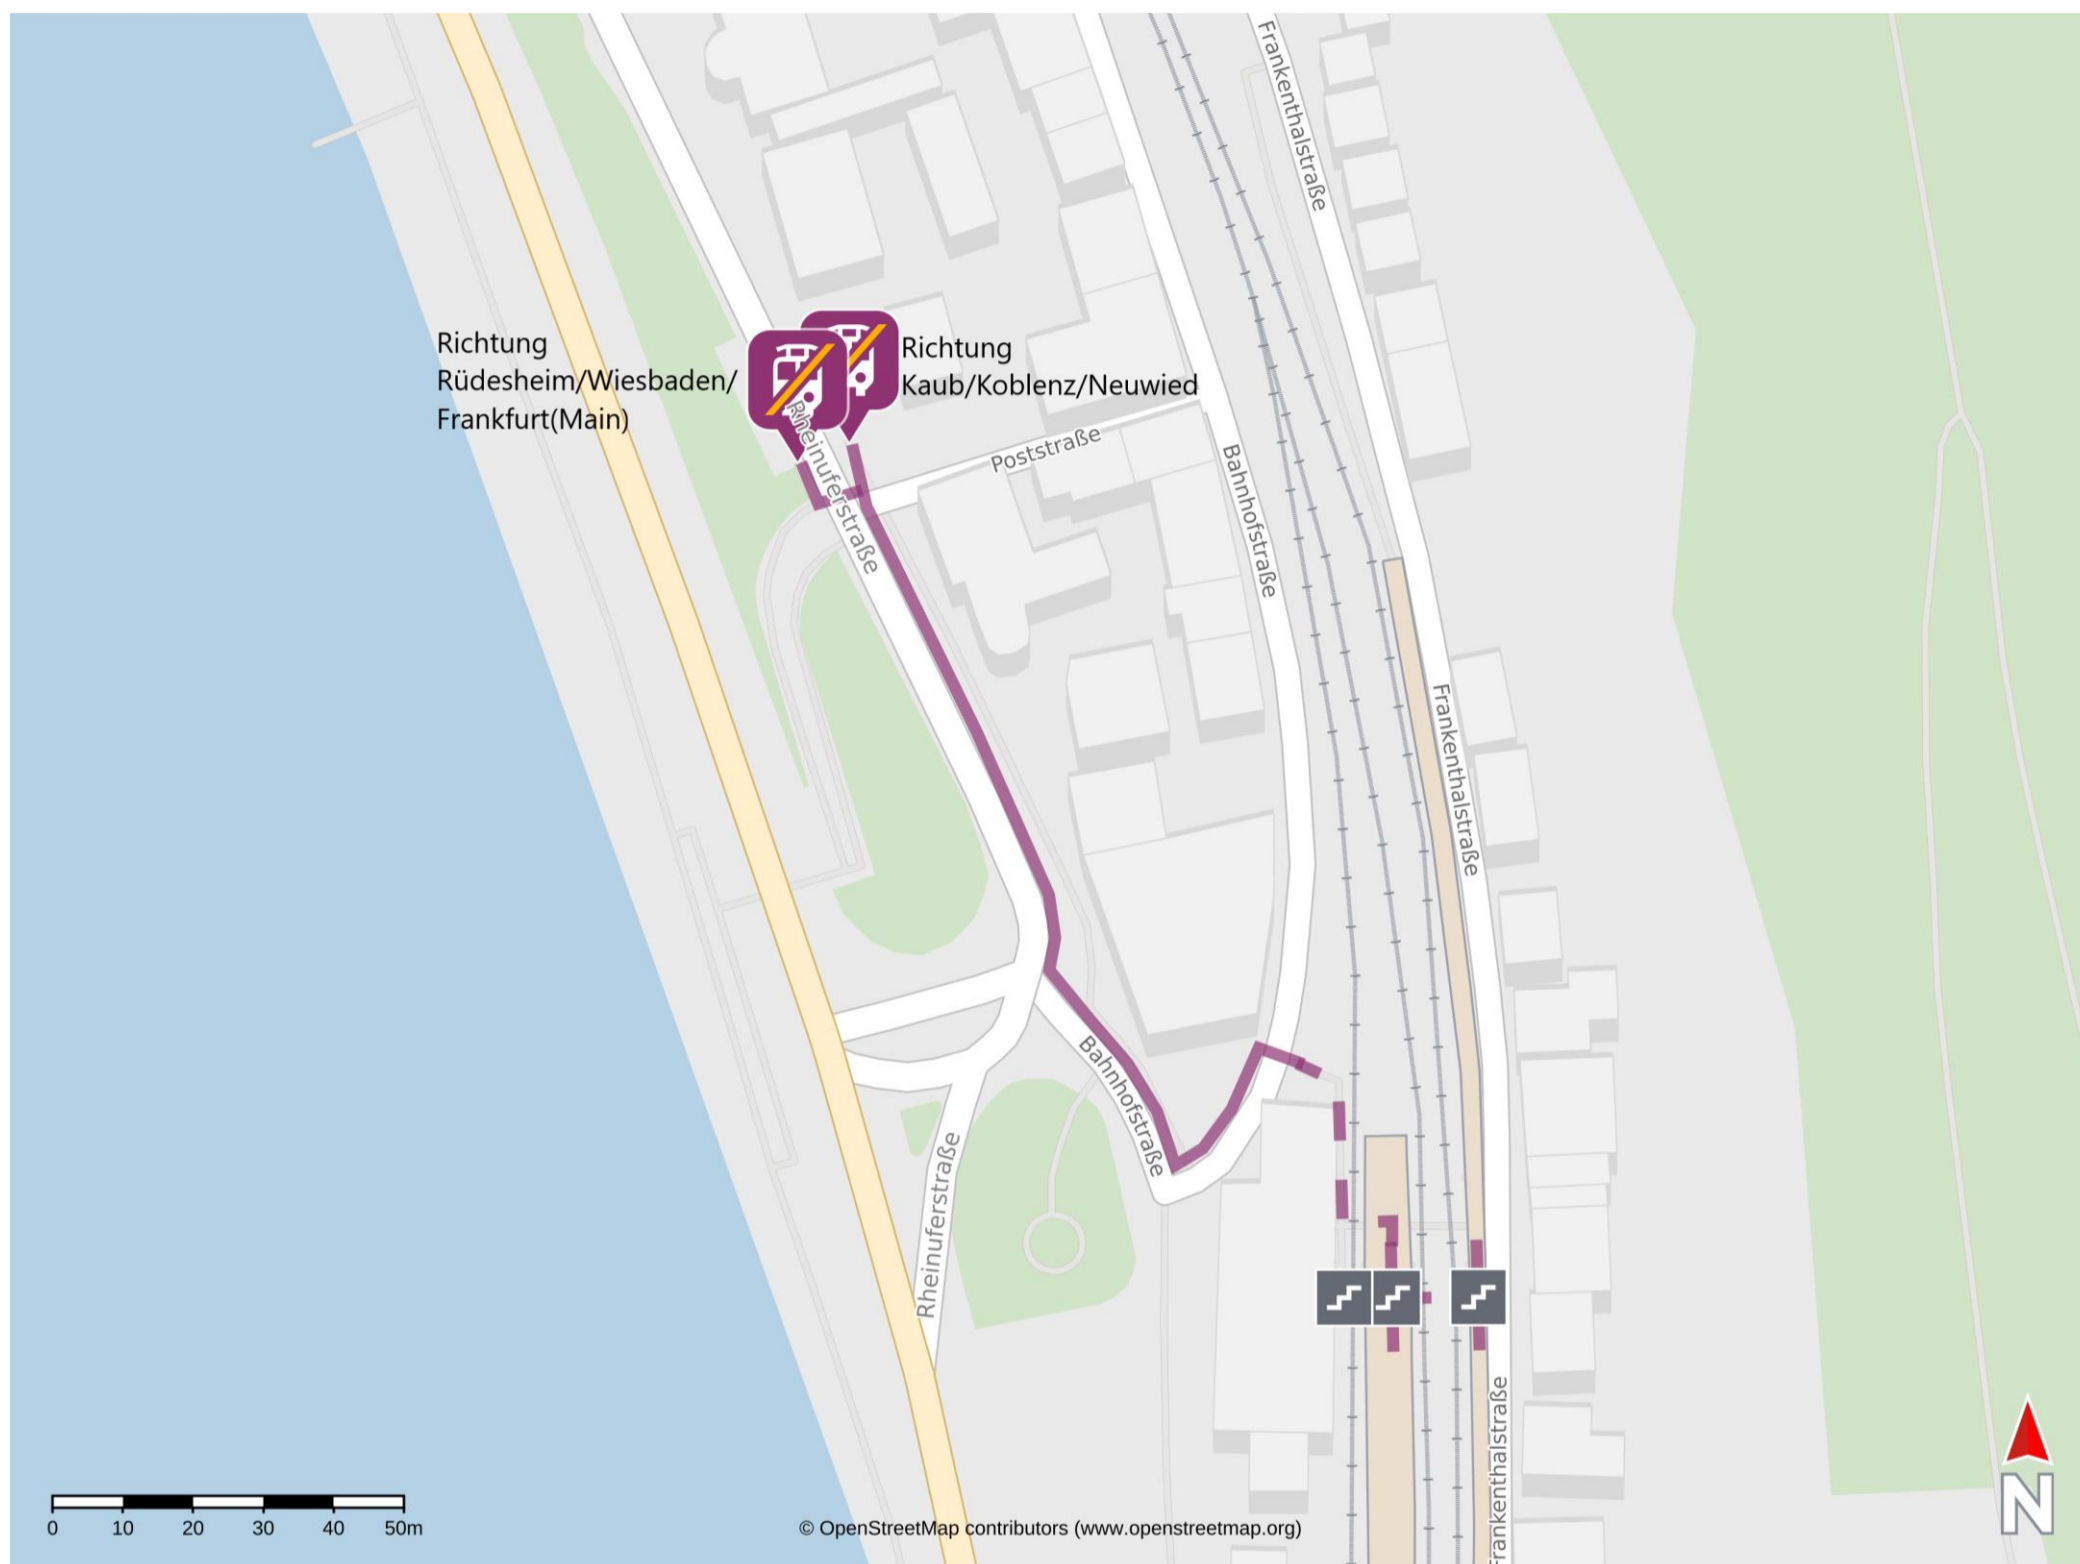

# Umgebungsplan

## Assmannshausen

### Wegbeschreibung Schienenersatzverkehr \*

Verlassen Sie das Bahnhofsgelände durch die Personenunterführung und folgen Sie der „Rheinuferstraße“ für ca. 100m bis zu den Ersatzhaltestellen „Assmannshausen Bahnhof“.

Ersatzhaltestelle Richtung  
Kaub/Koblenz/Neuwied

Ersatzhaltestelle Richtung  
Rüdesheim/Wiesbaden/Fran  
kfurt(Main)

\*Fahrradmitnahme im Schienenersatzverkehr nur begrenzt, teilweise gar nicht möglich.  
Bitte informieren Sie sich bei dem von Ihnen genutzten Eisenbahnverkehrsunternehmen.  
Im QR Code sind die Koordinaten der Ersatzhaltestelle hinterlegt.