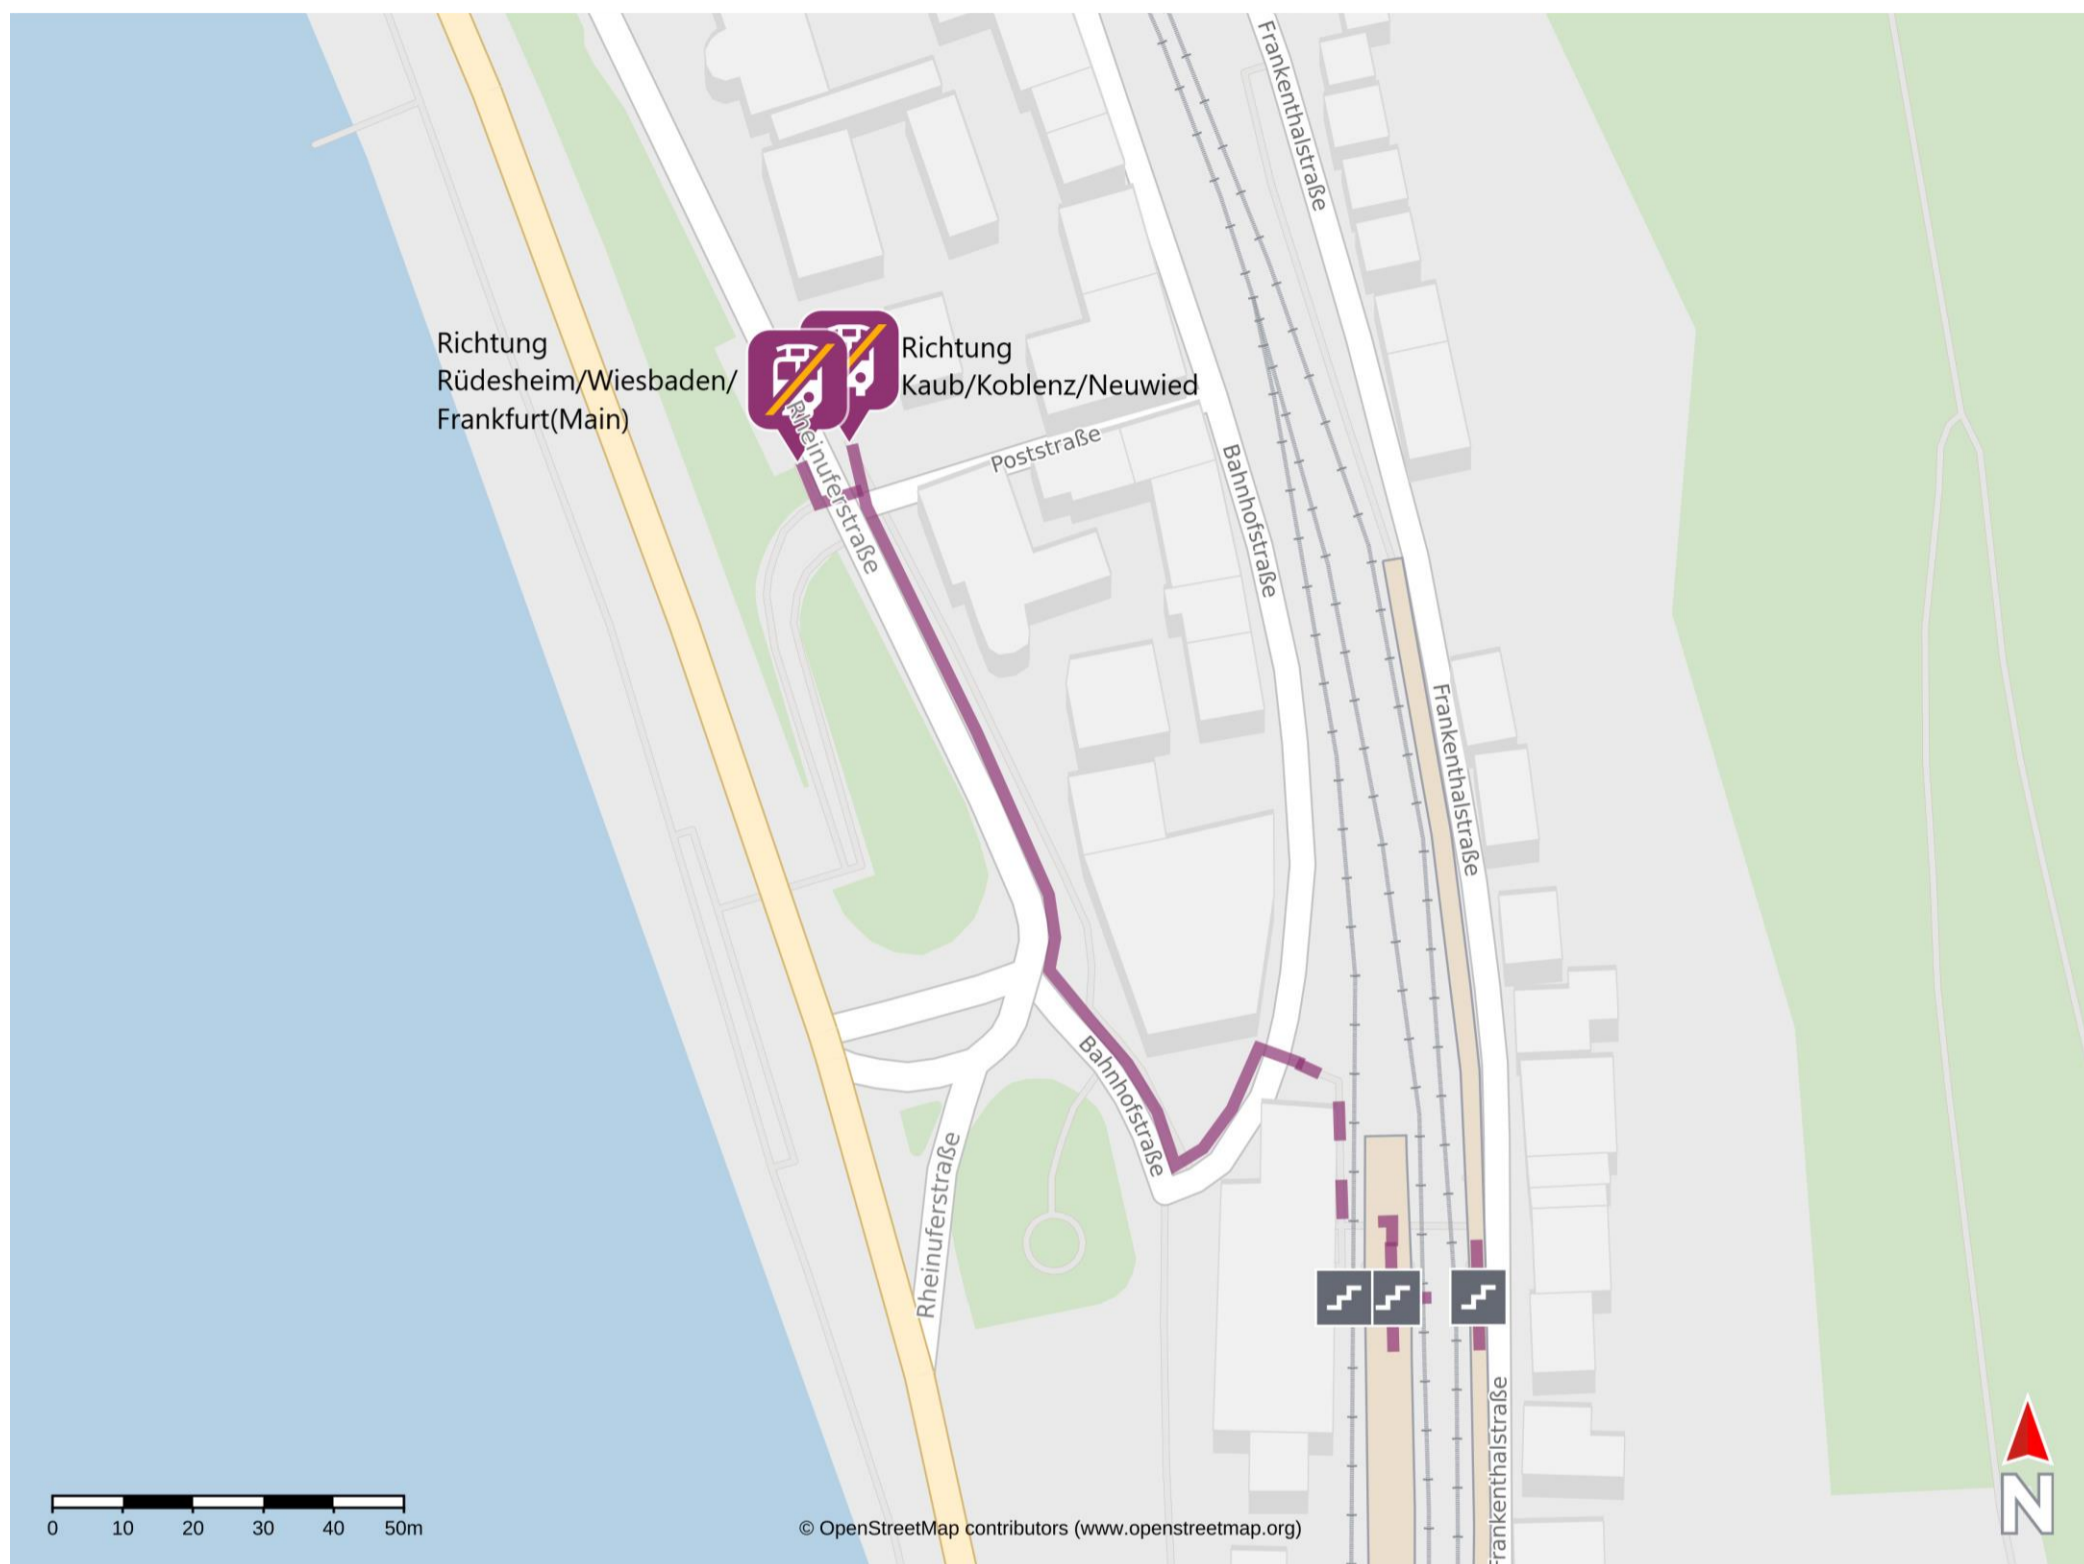

Umgebungsplan

Assmannshausen

Wegbeschreibung Schienenersatzverkehr *

Verlassen Sie das Bahnhofsgelände durch die Personenunterführung und folgen Sie der „Rheinuferstraße“ für ca. 100m bis zu den Ersatzhaltestellen „Assmannshausen Bahnhof“.

Ersatzhaltestelle Richtung
Kaub/Koblenz/Neuwied

Ersatzhaltestelle Richtung
Rüdesheim/Wiesbaden/Fran
kfurt(Main)

*Fahrradmitnahme im Schienenersatzverkehr nur begrenzt, teilweise gar nicht möglich.
Bitte informieren Sie sich bei dem von Ihnen genutzten Eisenbahnverkehrsunternehmen.
Im QR Code sind die Koordinaten der Ersatzhaltestelle hinterlegt.

— barrierefrei
— nicht barrierefrei