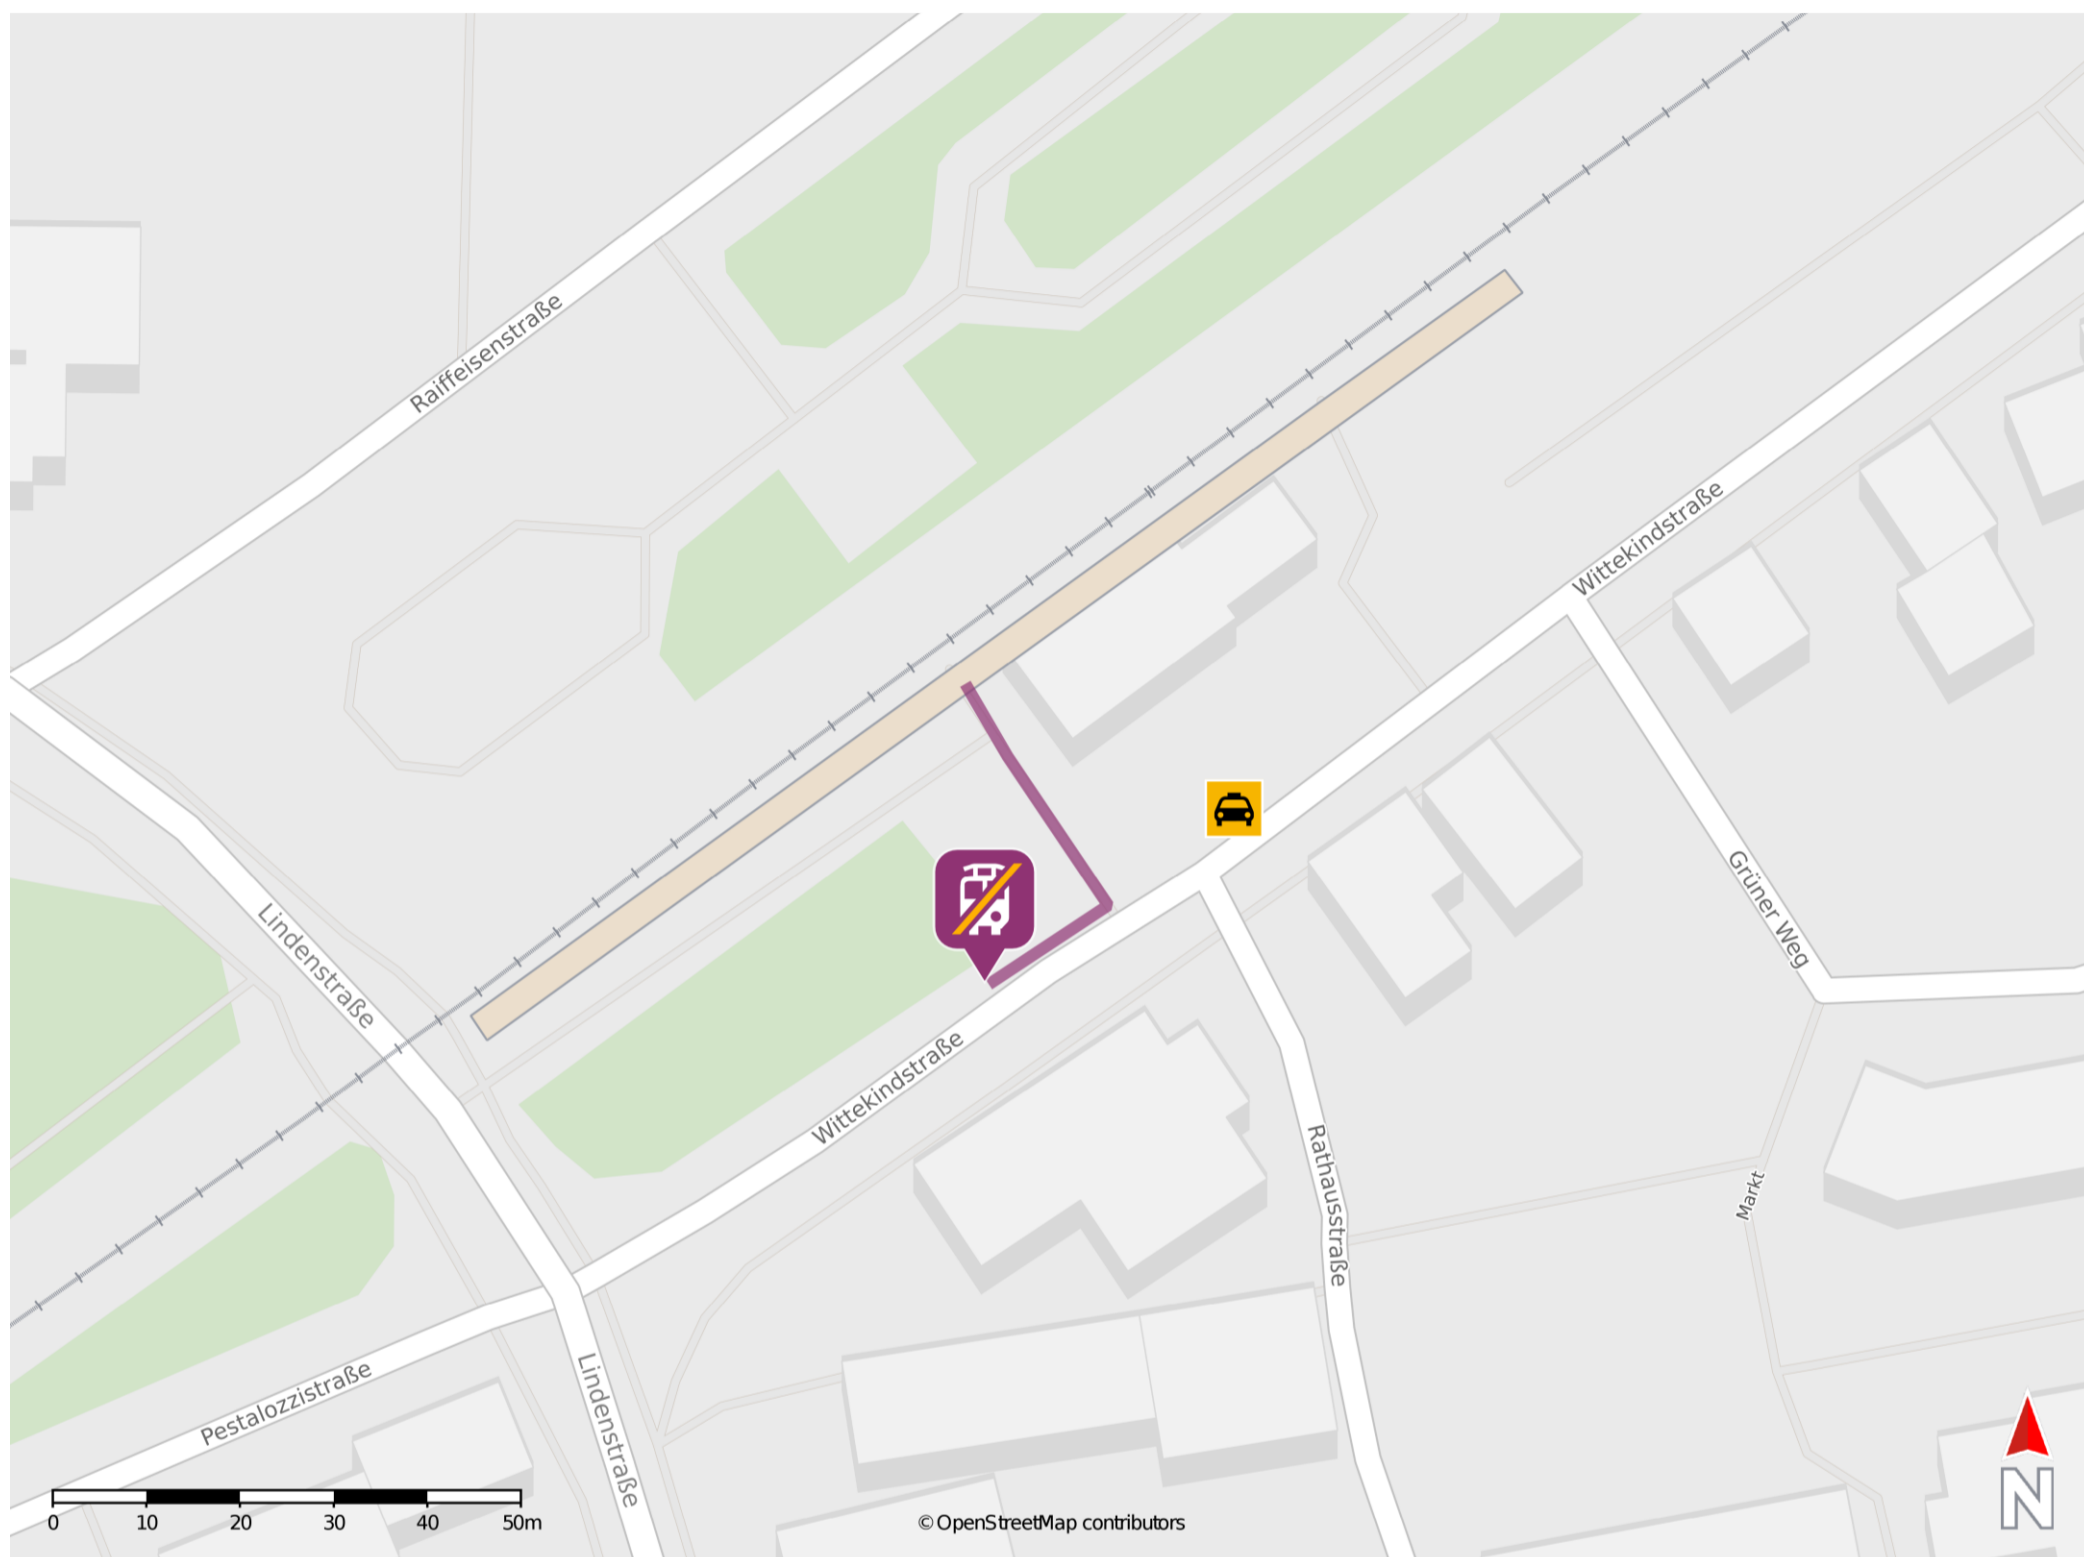

Ganderkesee

Wegbeschreibung Schienenersatzverkehr *

Verlassen Sie den Bahnsteig in Richtung Wittekindstraße. Biegen Sie an der Wittekindstraße rechts ab und folgen Sie der Straße wenige Meter bis zur Ersatzhaltestelle.

* Fahrradmitnahme im Schienenersatzverkehr nur begrenzt möglich.
Im QR Code sind die Koordinaten der Ersatzhaltestelle hinterlegt.

— barrierefrei
- nicht barrierefrei