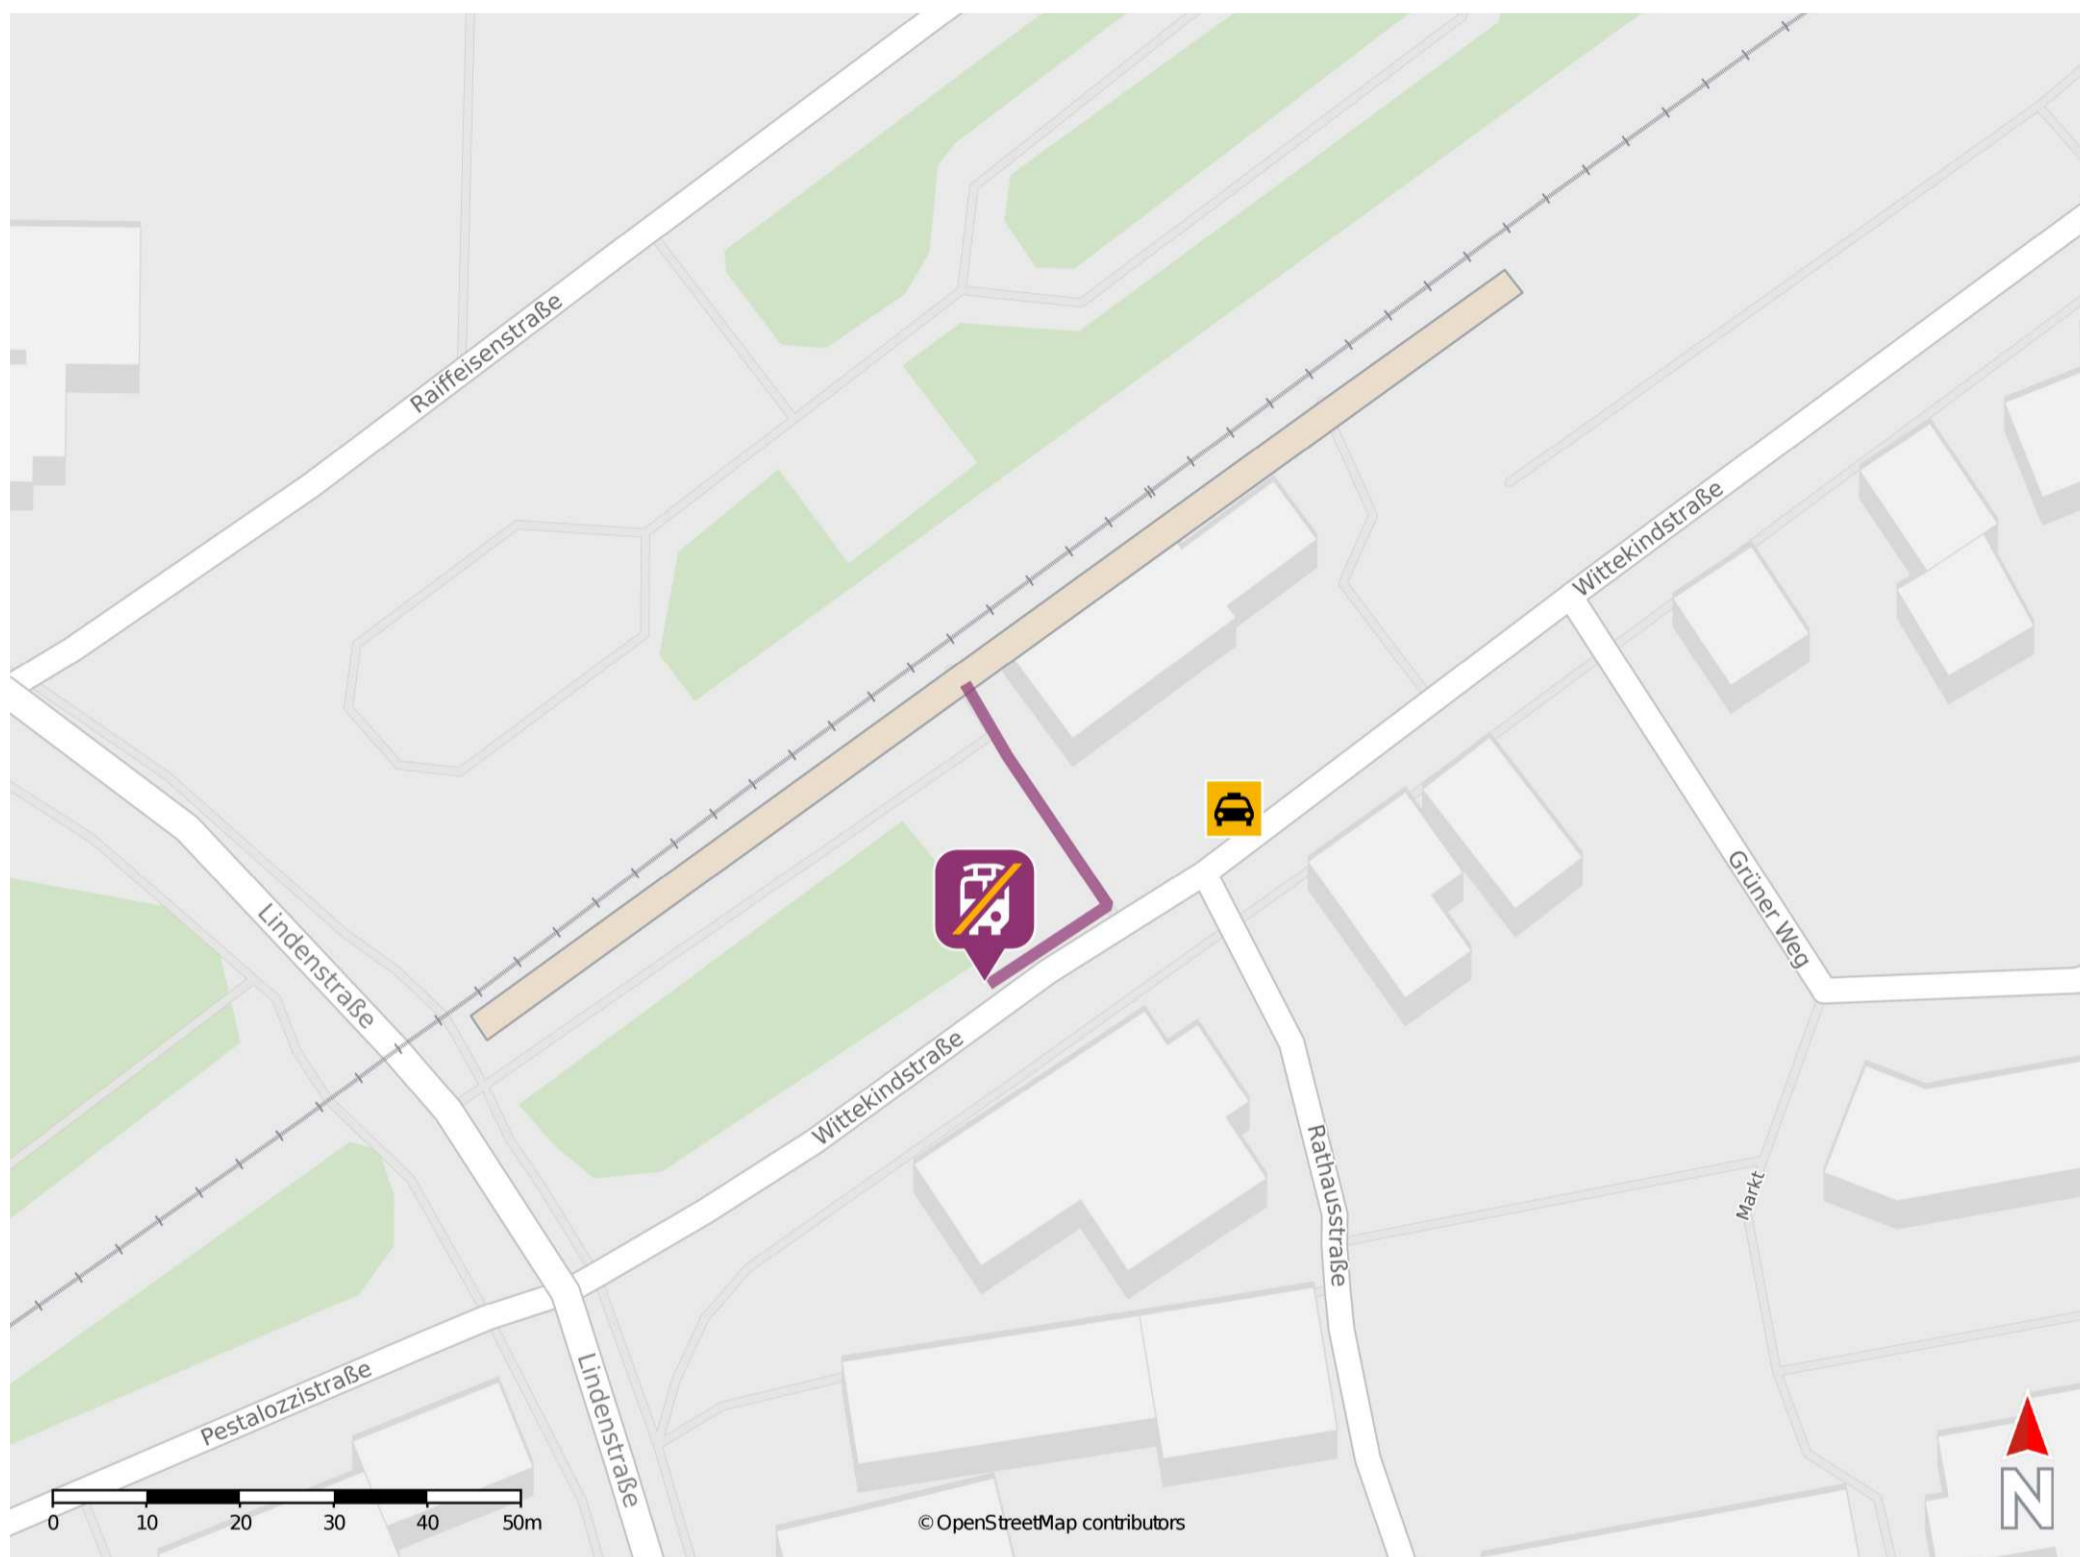

Ganderkesee

Wegbeschreibung Schienenersatzverkehr *

Verlassen Sie den Bahnsteig in Richtung Wittekindstraße. Biegen Sie an der Wittekindstraße rechts ab und folgen Sie der Straße wenige Meter bis zur Ersatzhaltestelle.

* Fahrradmitnahme im Schienenersatzverkehr nur begrenzt möglich.
Im QR Code sind die Koordinaten der Ersatzhaltestelle hinterlegt.

— barrierefrei
— nicht barrierefrei