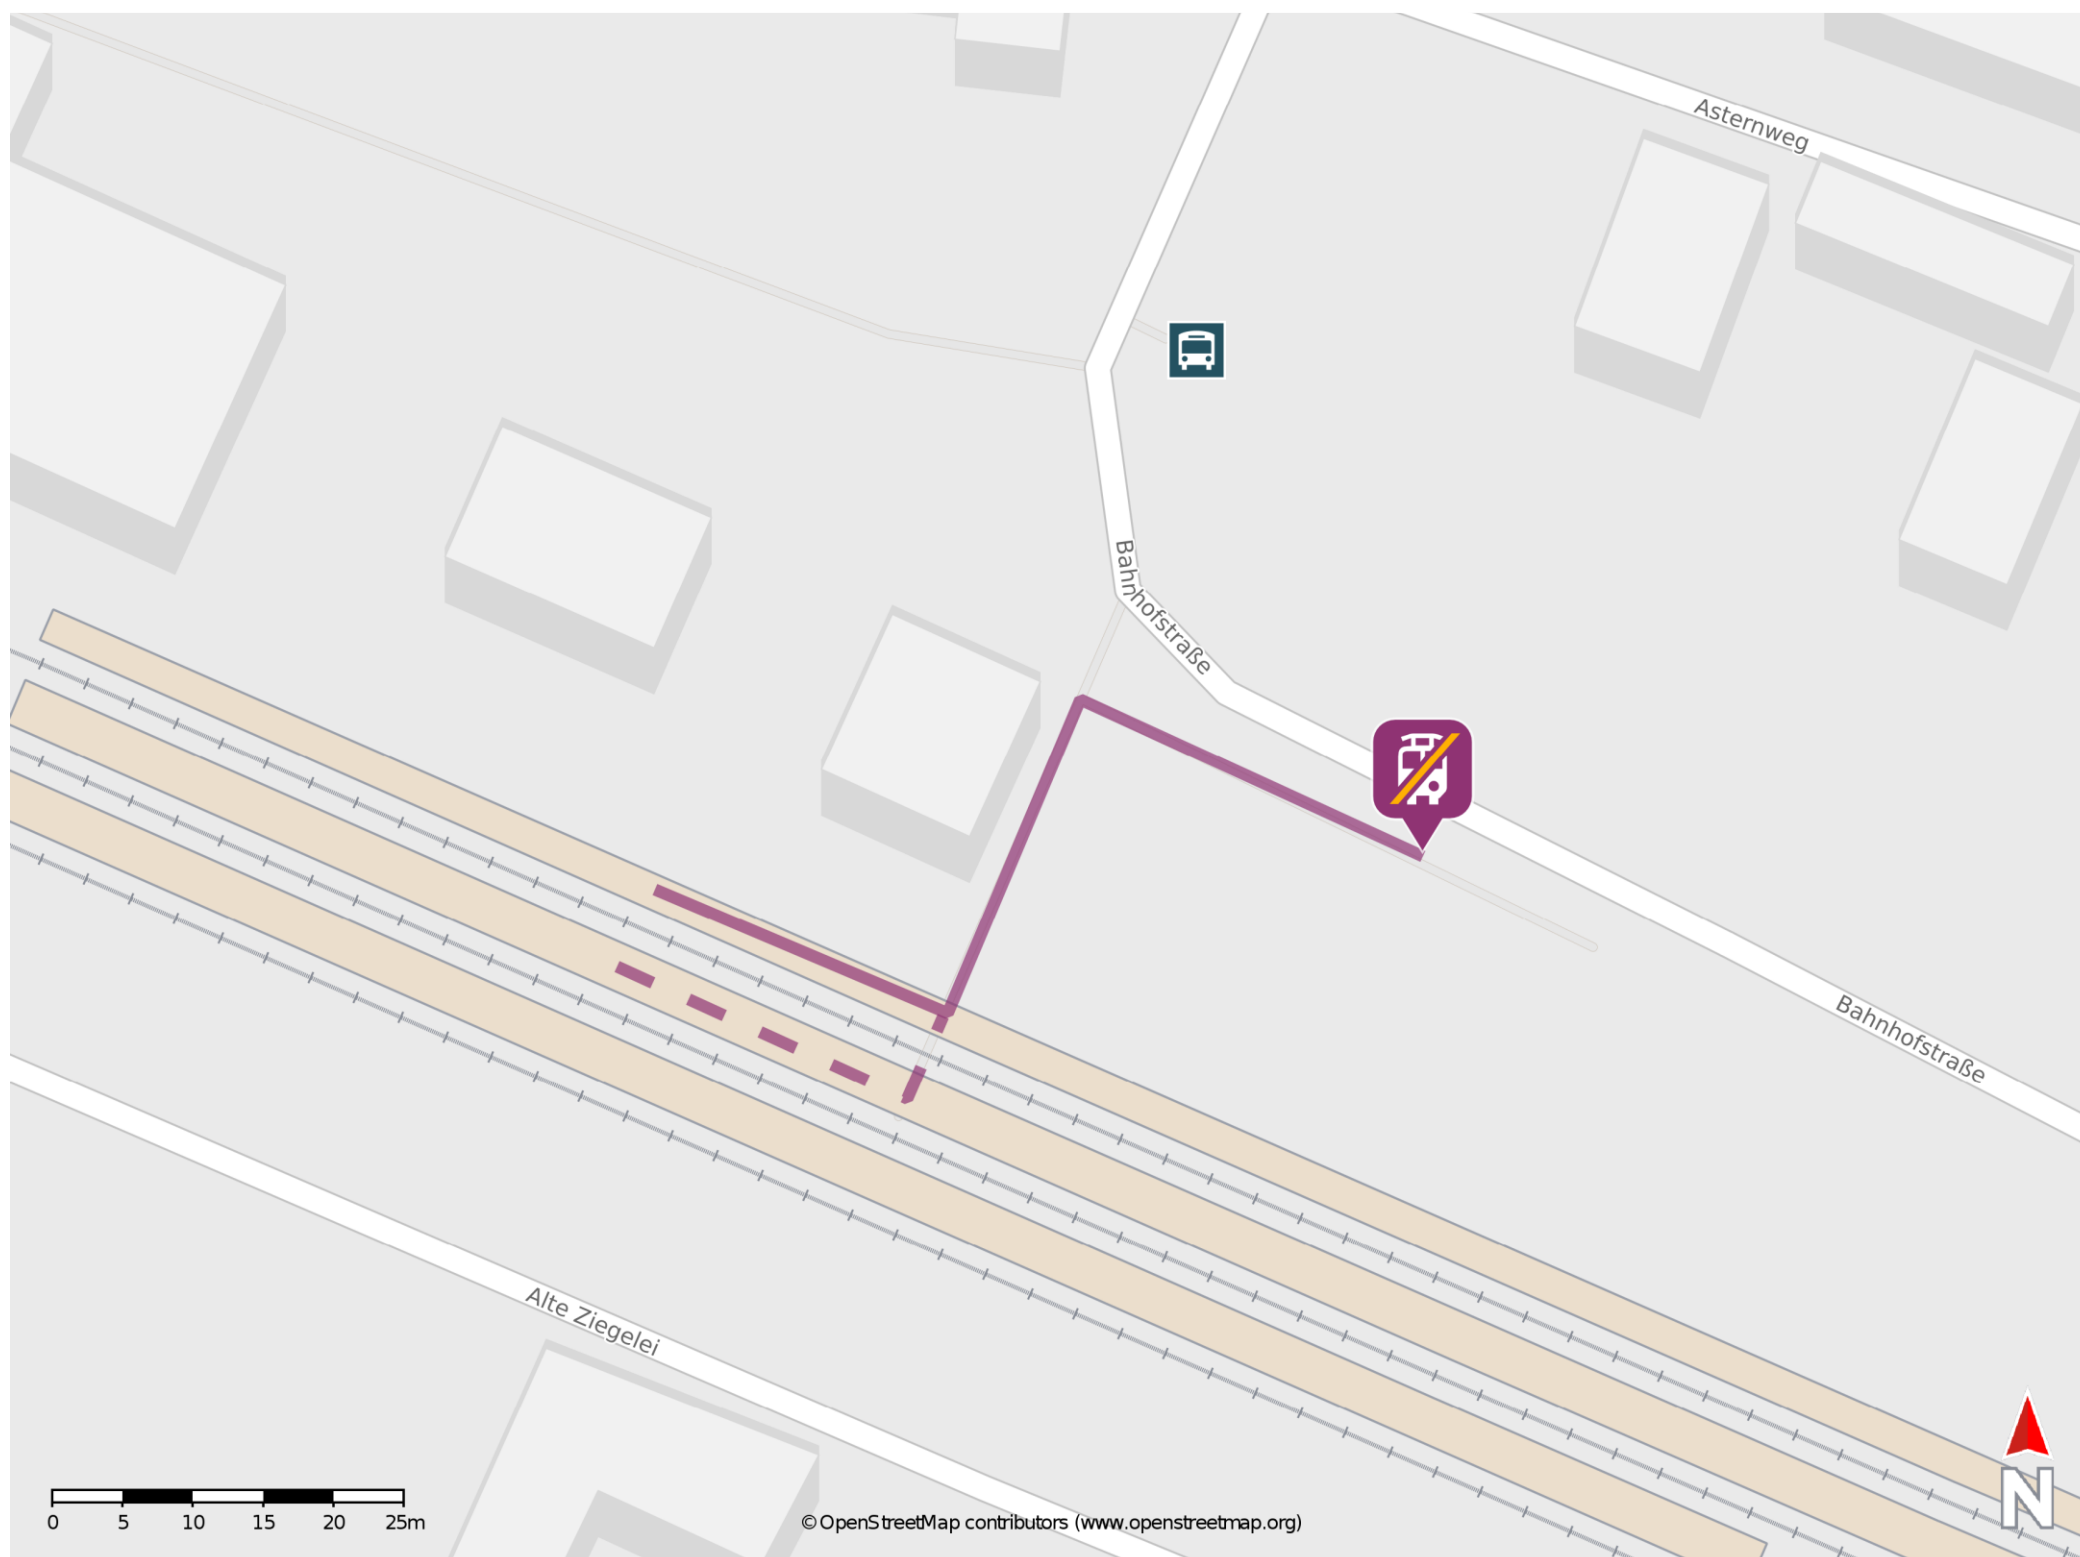

## Gaimersheim

### Wegbeschreibung Schienenersatzverkehr \*

Verlassen Sie den Bahnsteig und begeben Sie sich an die Bahnhofstraße. Orientieren Sie sich nach rechts und folgen Sie der Straße bis zur Ersatzhaltestelle.

\* Fahrradmitnahme im Schienenersatzverkehr nur begrenzt möglich.  
Im QR Code sind die Koordinaten der Ersatzhaltestelle hinterlegt.

— barrierefrei  
- nicht barrierefrei