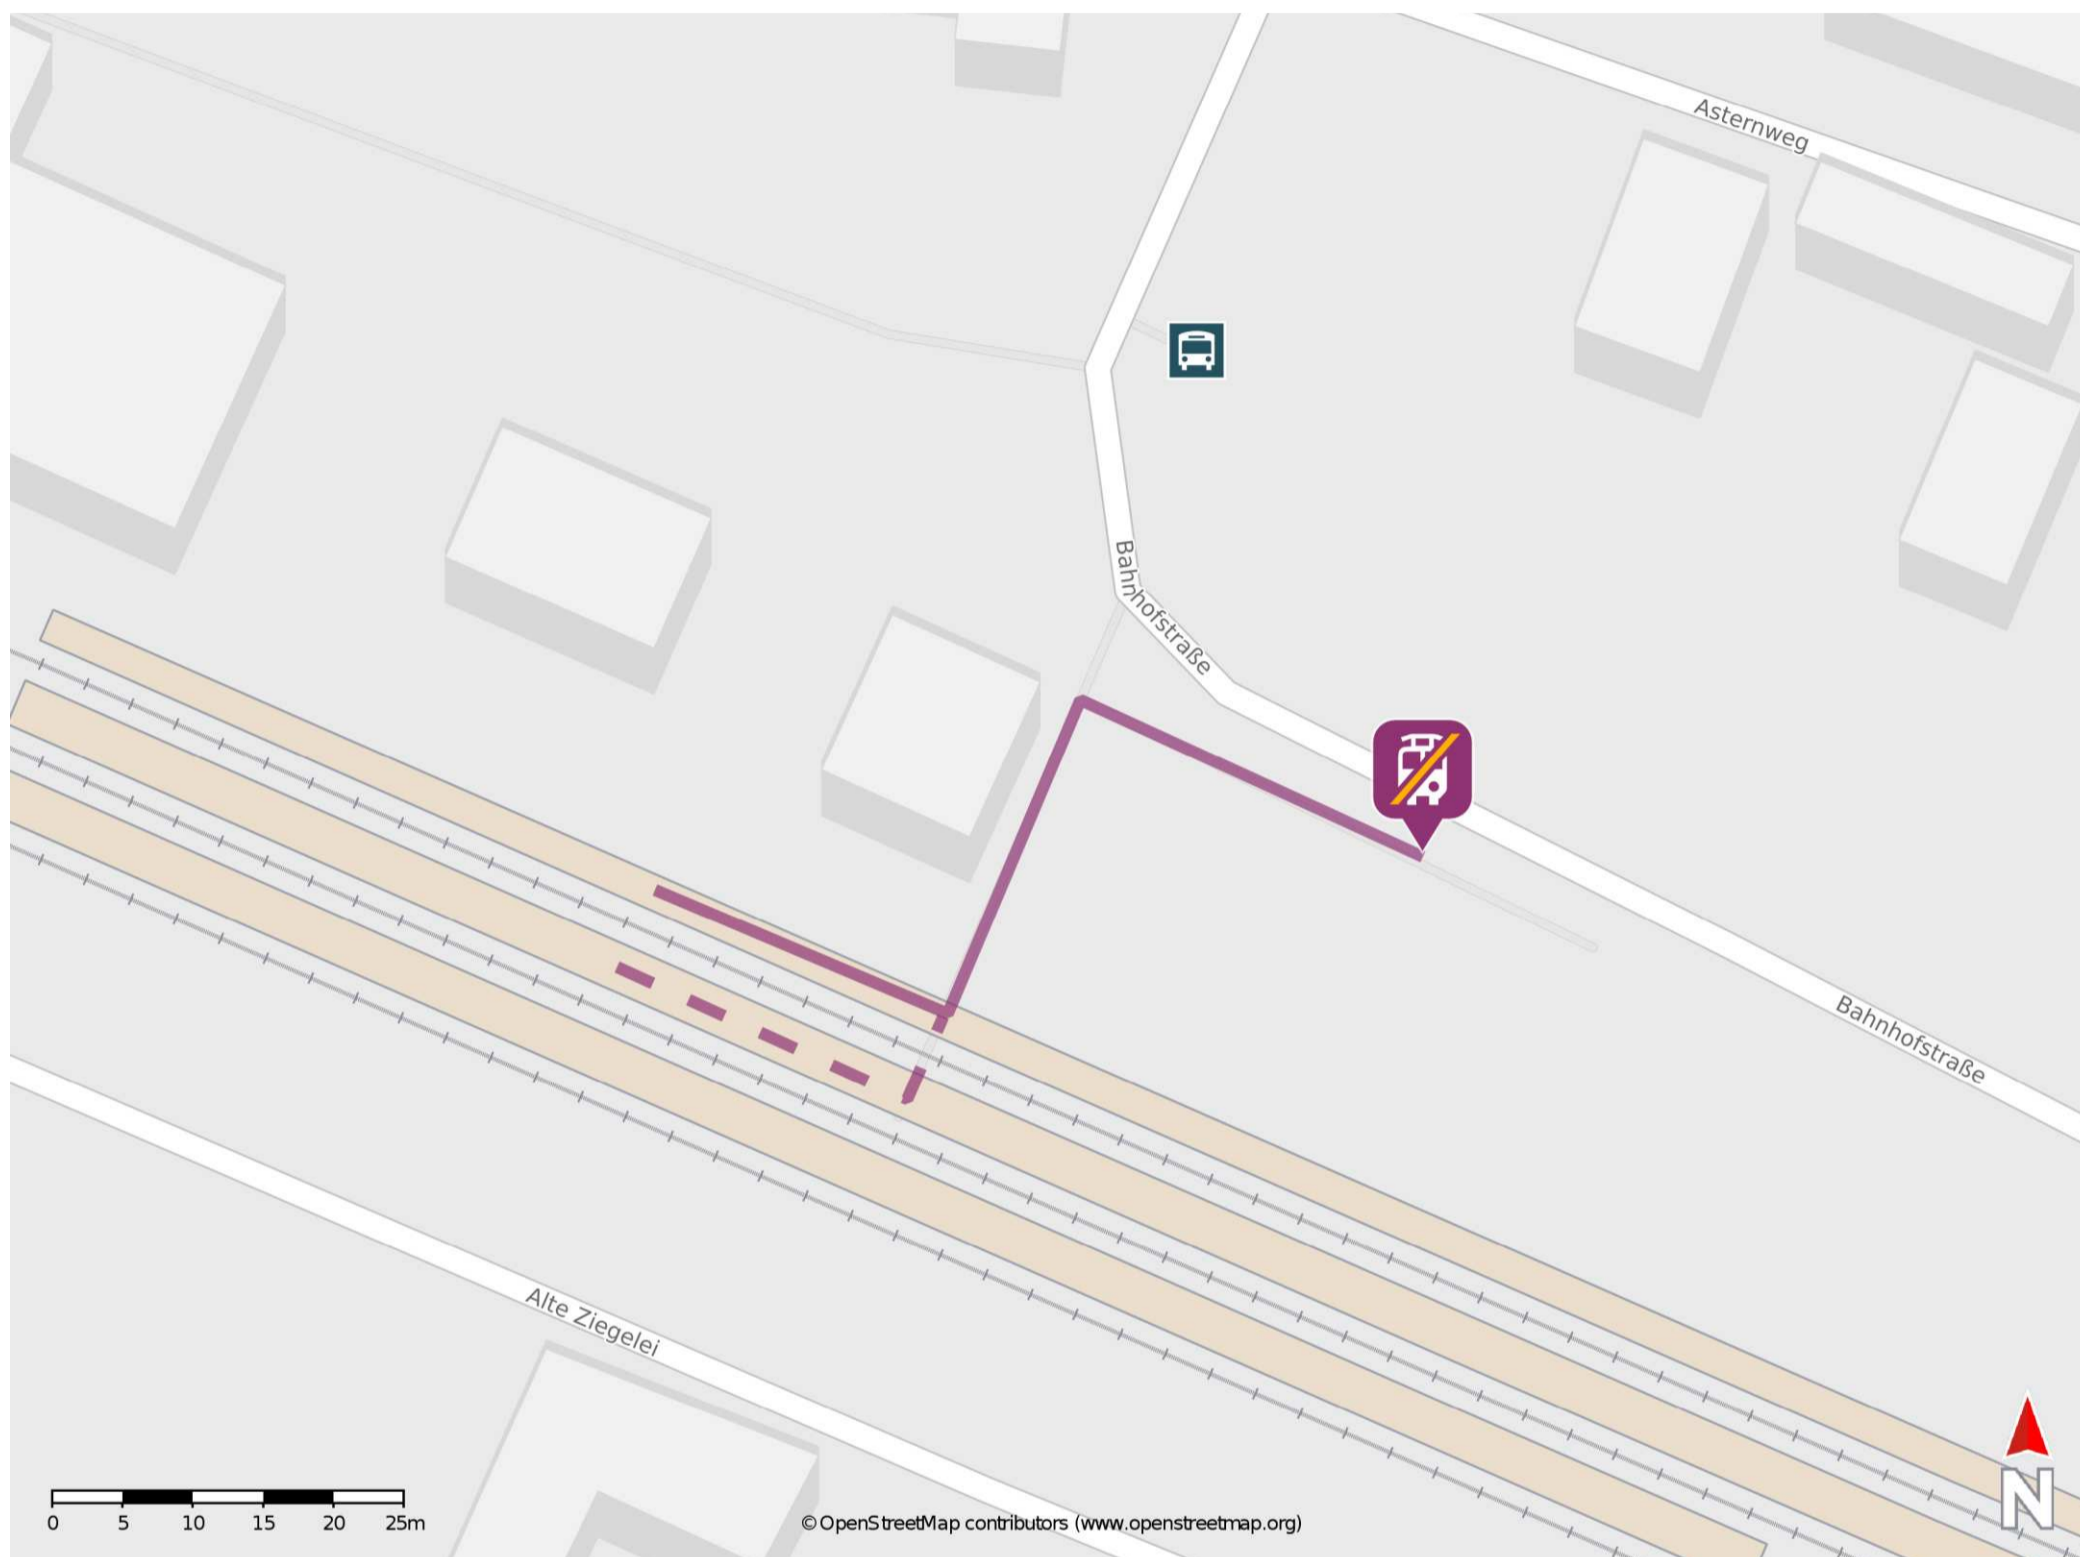

Gaimersheim

Wegbeschreibung Schienenersatzverkehr *

Verlassen Sie den Bahnsteig und begeben Sie sich an die Bahnhofstraße. Orientieren Sie sich nach rechts und folgen Sie der Straße bis zur Ersatzhaltestelle.

* Fahrradmitnahme im Schienenersatzverkehr nur begrenzt möglich.
Im QR Code sind die Koordinaten der Ersatzhaltestelle hinterlegt.

— barrierefrei
- nicht barrierefrei