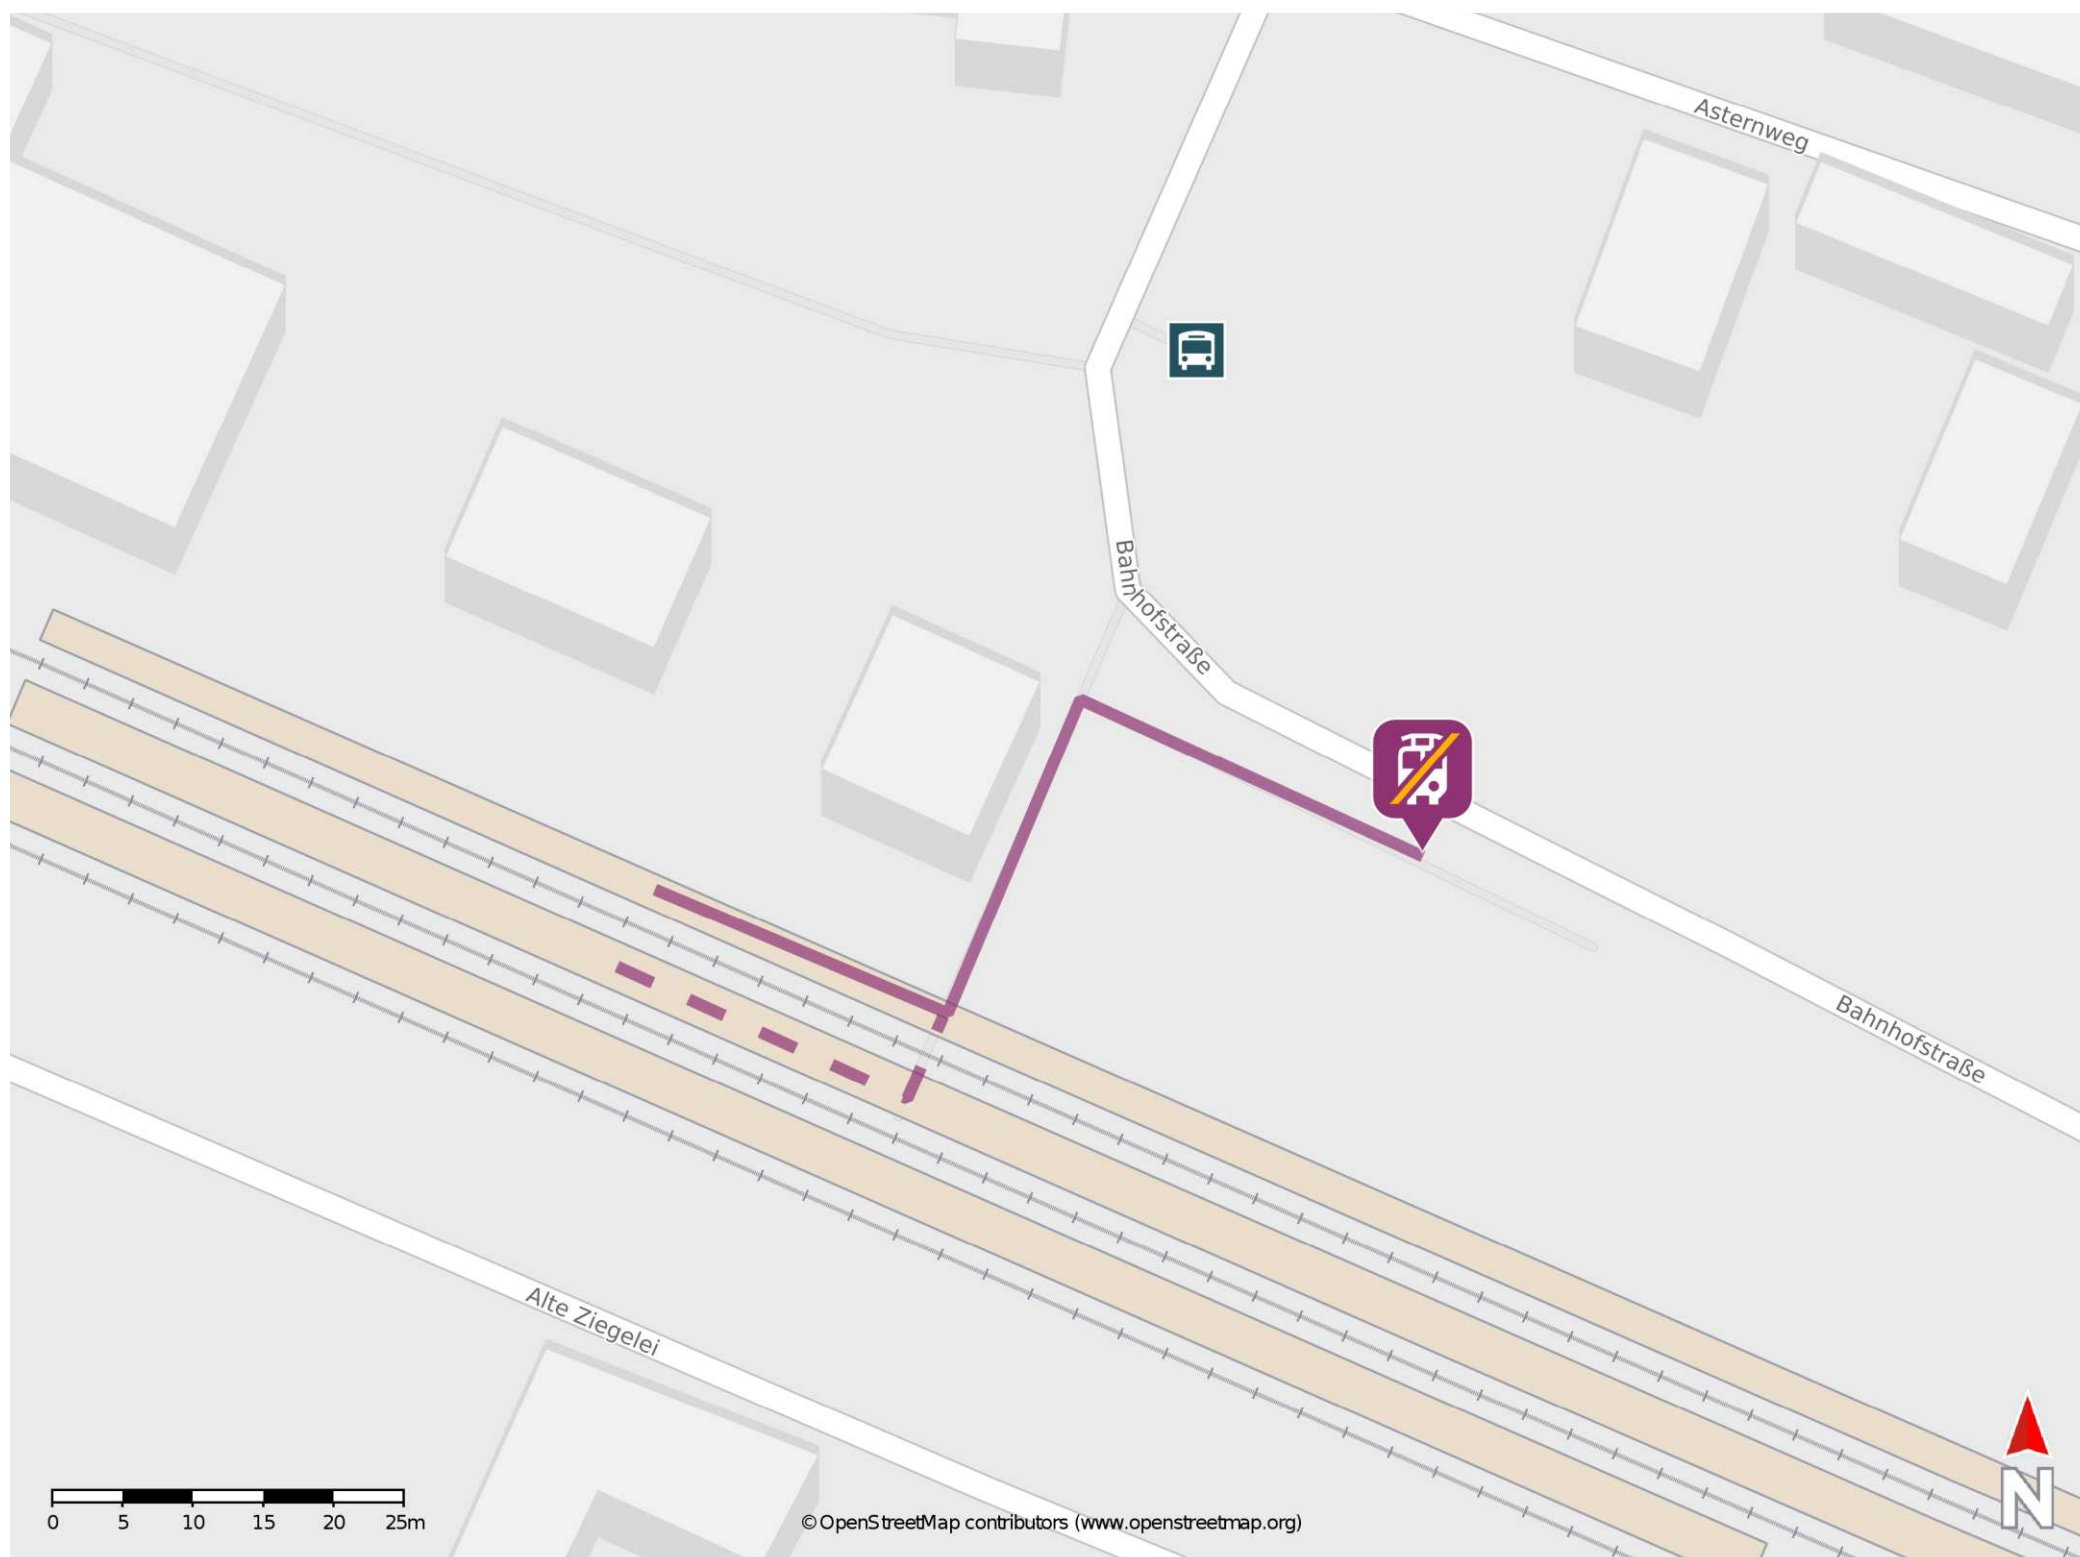

Gaimersheim

Wegbeschreibung Schienenersatzverkehr *

Verlassen Sie den Bahnsteig und begeben Sie sich an die Bahnhofstraße. Orientieren Sie sich nach rechts und folgen Sie der Straße bis zur Ersatzhaltestelle.

* Fahrradmitnahme im Schienenersatzverkehr nur begrenzt möglich.
Im QR Code sind die Koordinaten der Ersatzhaltestelle hinterlegt.

— barrierefrei
- nicht barrierefrei