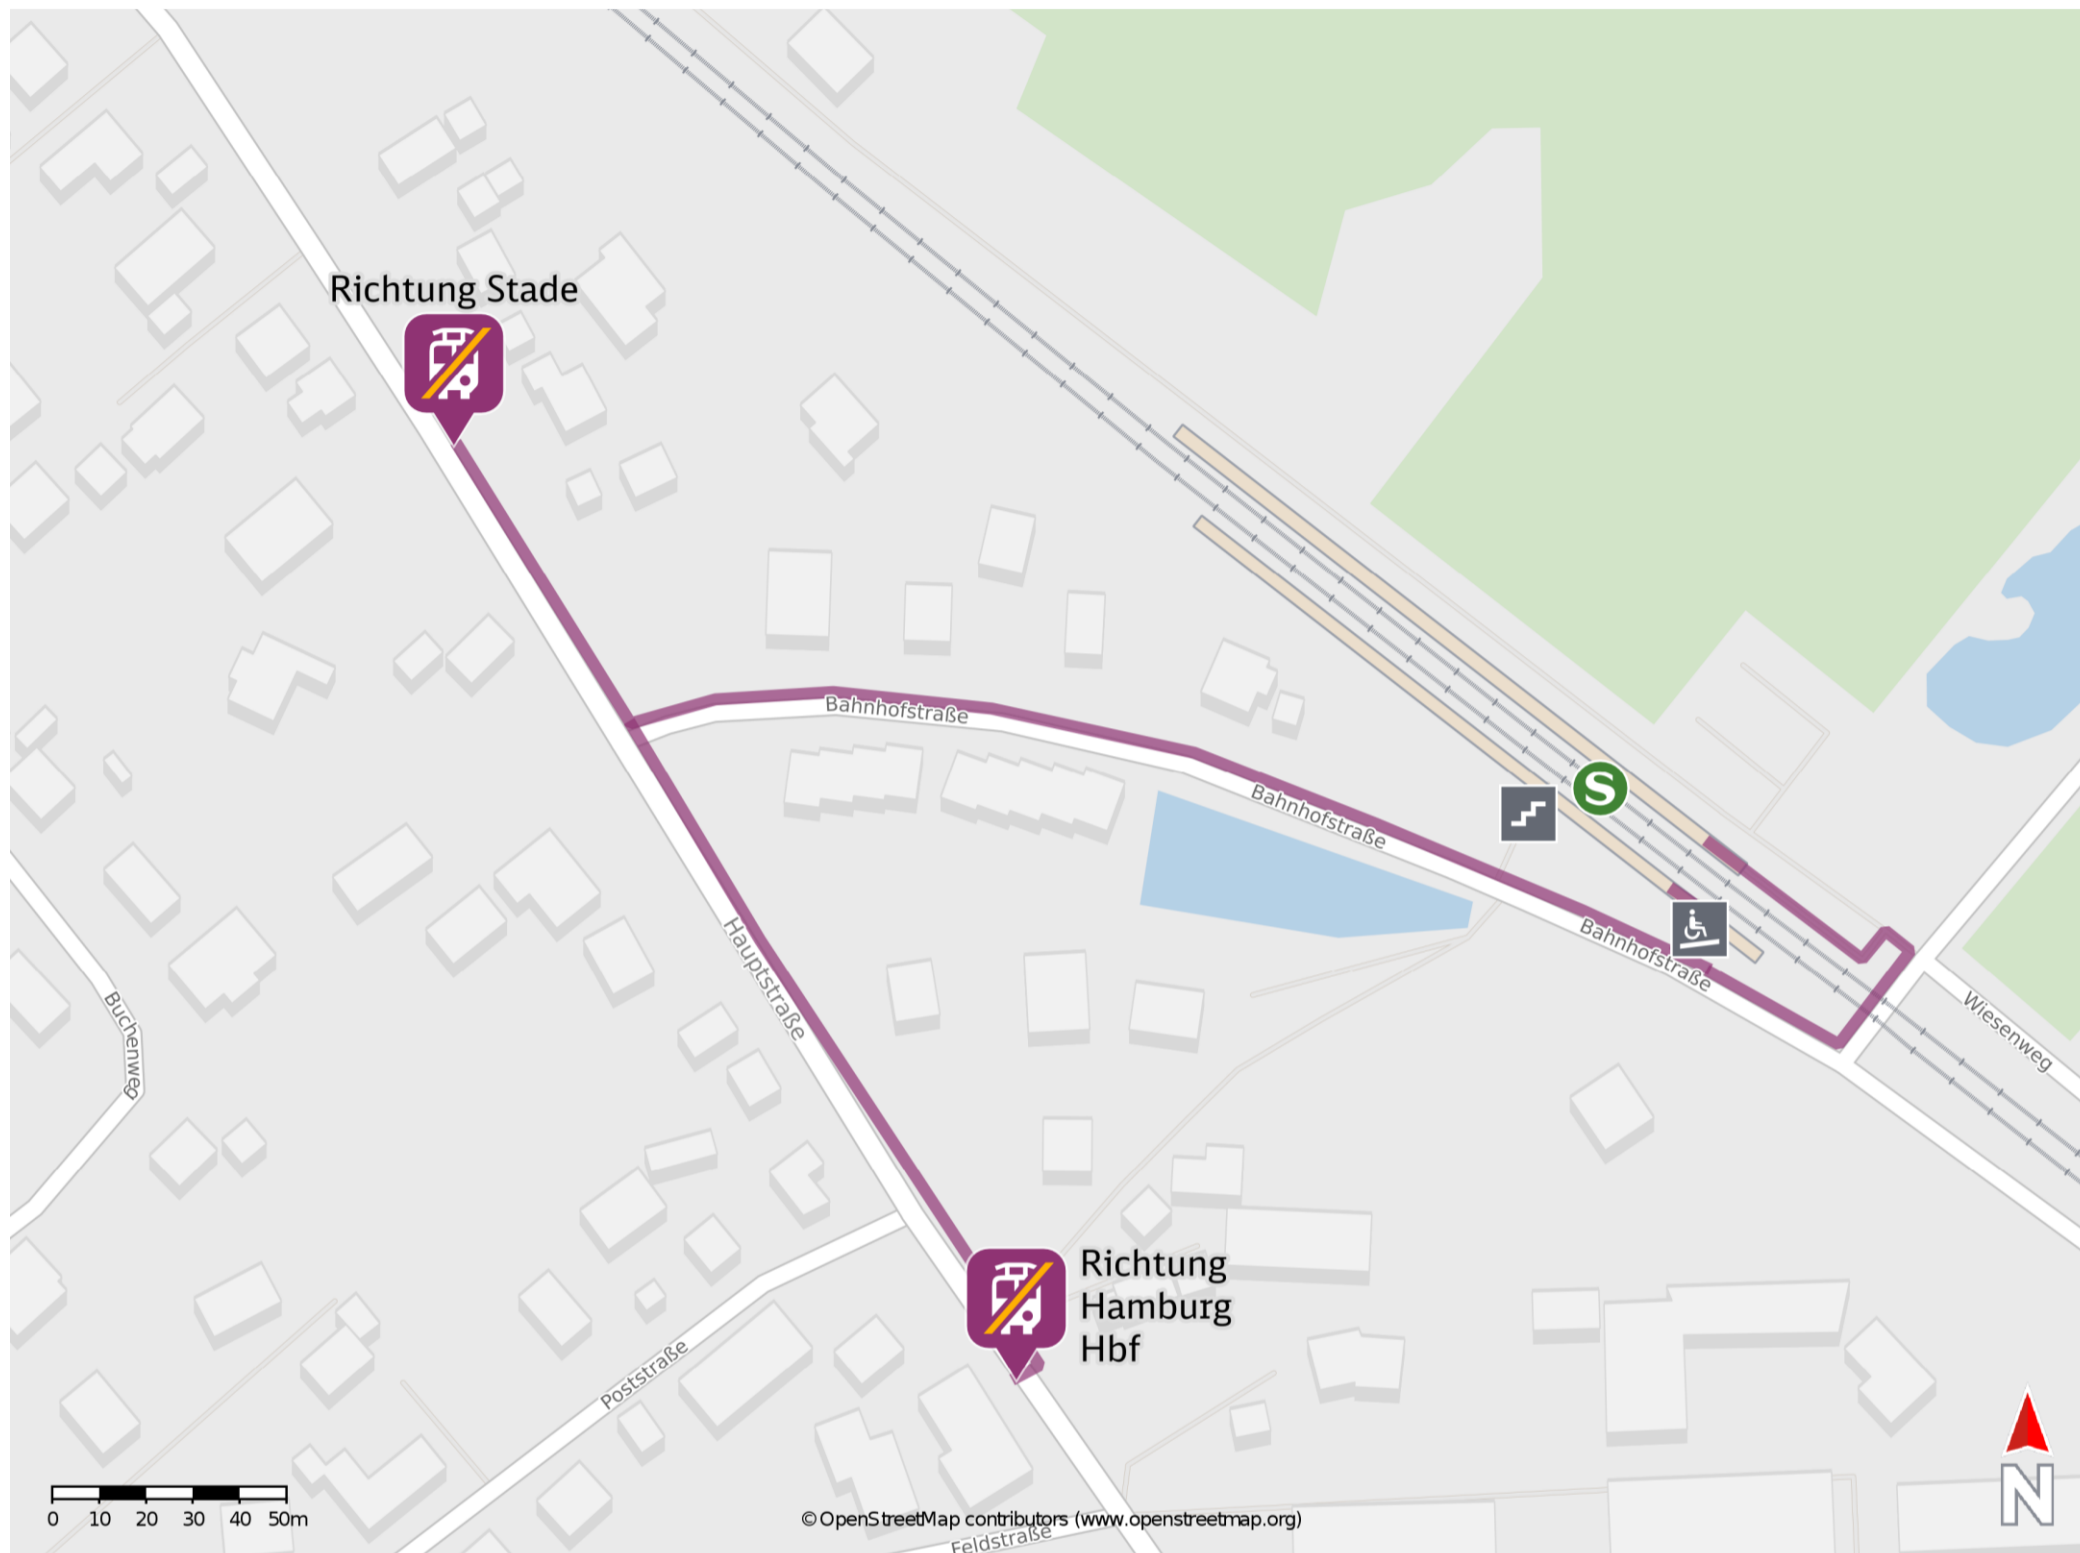

Agathenburg

Wegbeschreibung Schienenersatzverkehr *

Verlassen Sie den Bahnsteig in Richtung Bahnhofstraße und orientieren Sie sich nach rechts. Folgen Sie dem Straßenverlauf bis zur Hauptstraße. Biegen Sie nach links bzw. nach rechts ab und folgen Sie der Straße bis zur jeweiligen Ersatzhaltestelle. Die Ersatzhaltestelle in Richtung Stade befindet sich an der Bushaltestelle Hauptstraße 13. Die Ersatzhaltestelle in Richtung Hamburg Hbf befindet sich an der Bushaltestelle Feldstraße.

Ersatzhaltestelle Richtung Stade

Ersatzhaltestelle Richtung Hamburg Hbf

* Fahrradmitnahme im Schienenersatzverkehr nur begrenzt möglich. Im QR Code sind die Koordinaten der Ersatzhaltestelle hinterlegt.