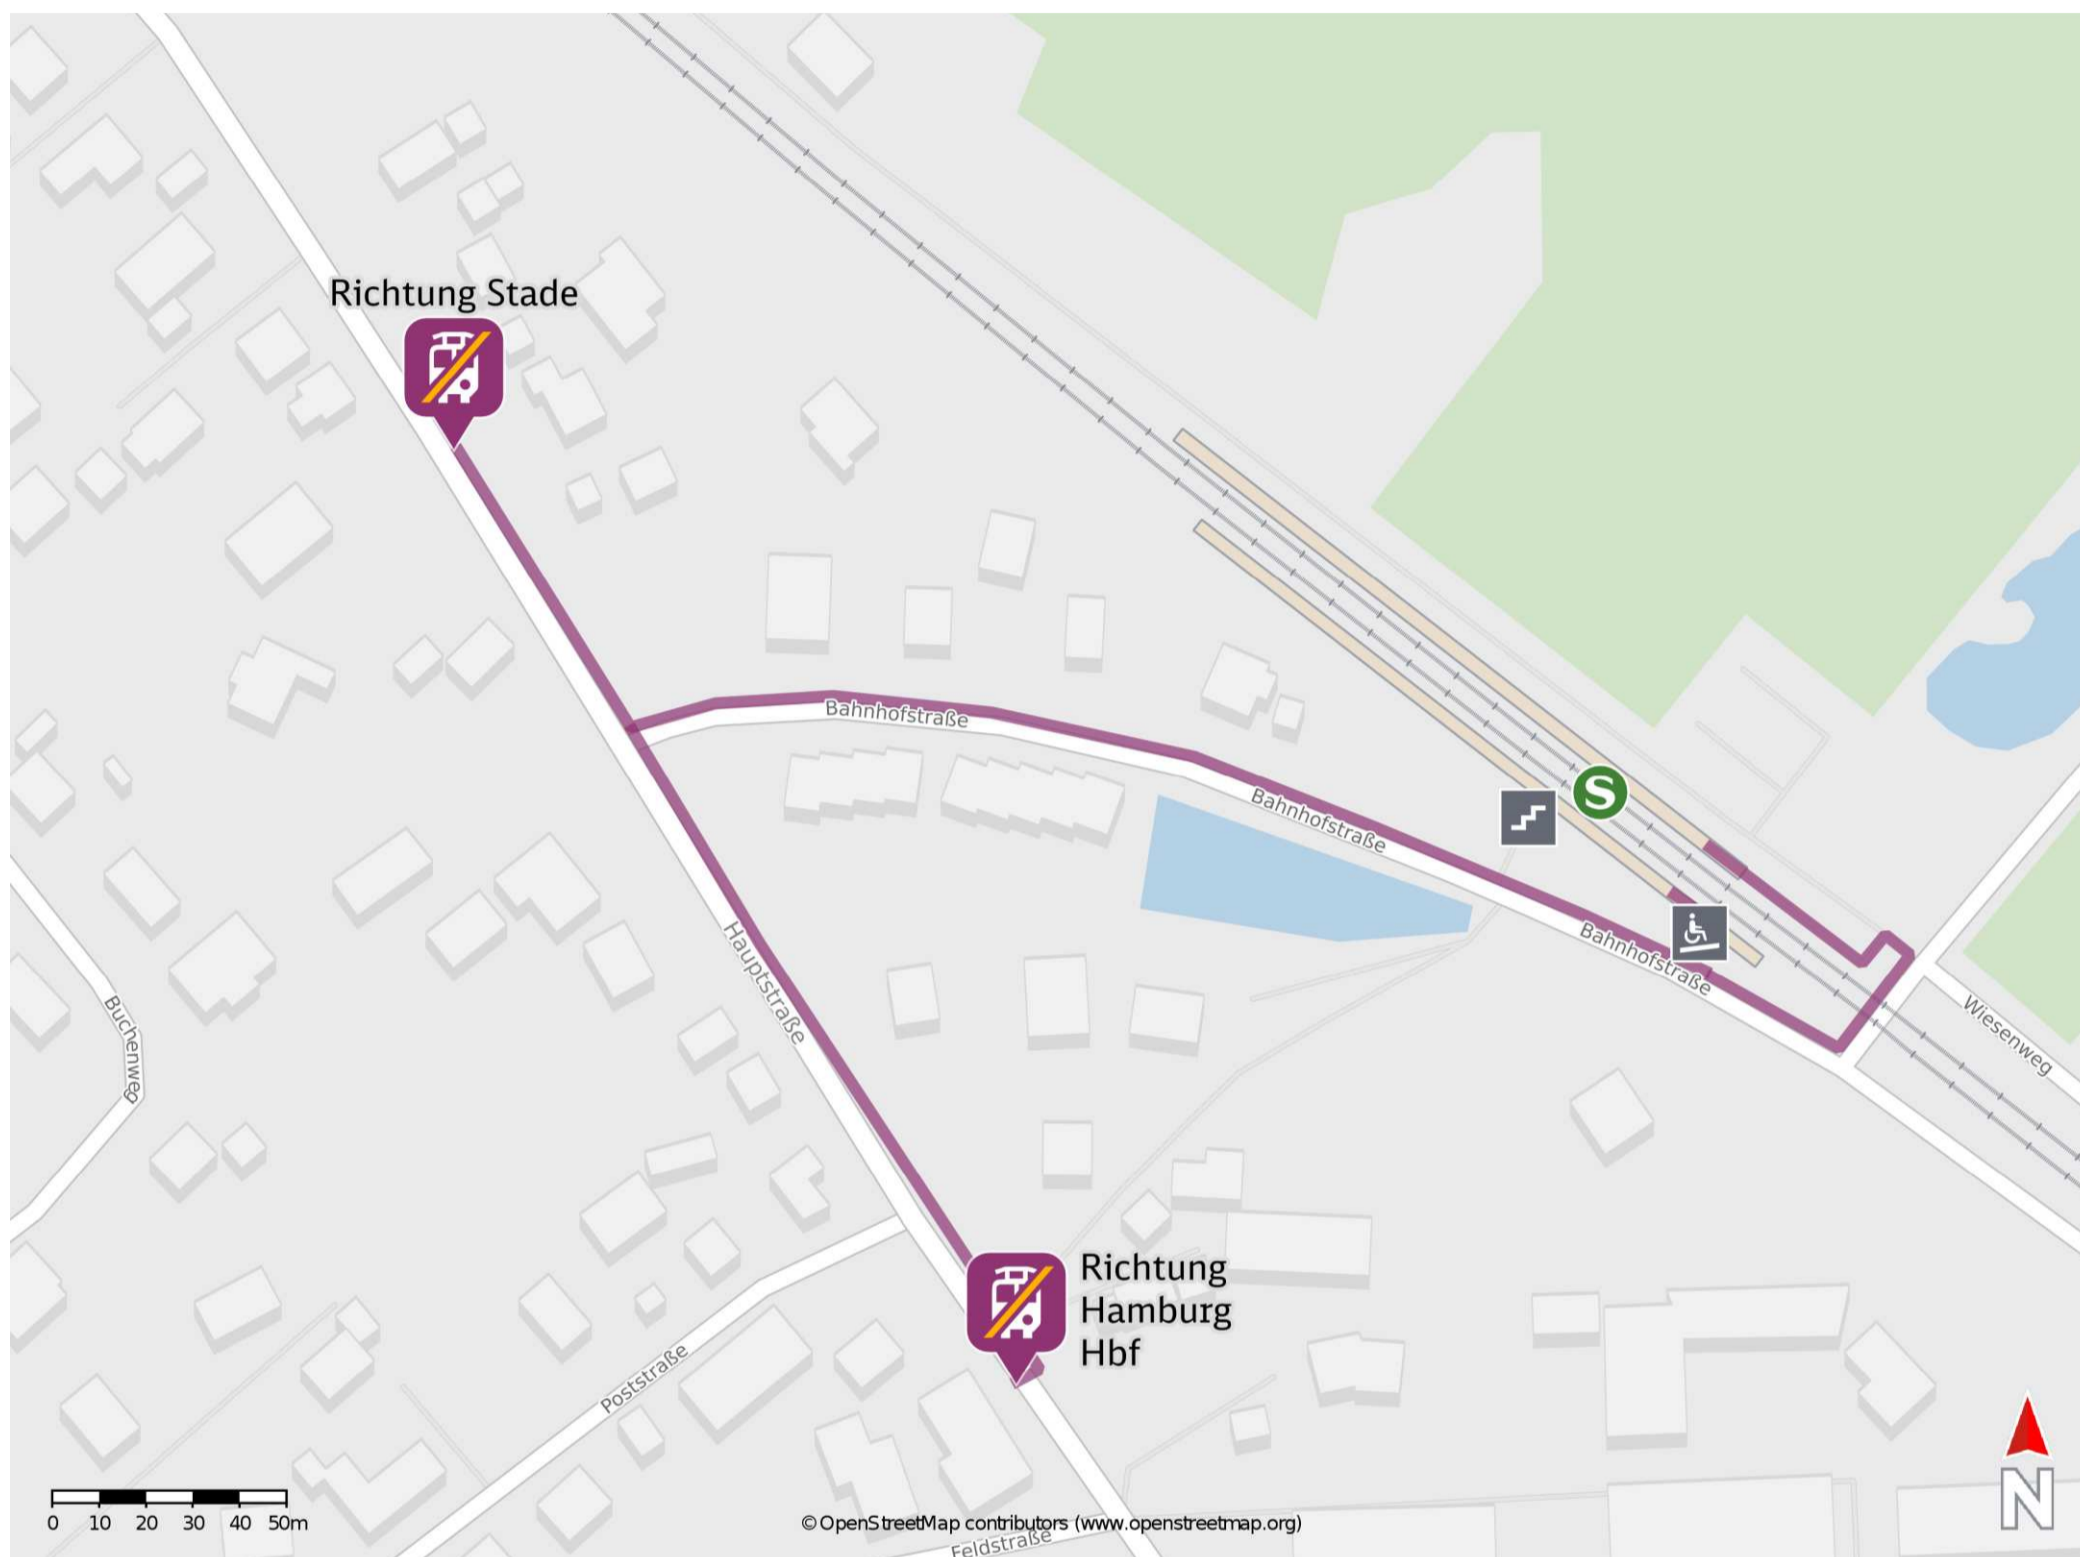

Agathenburg

Wegbeschreibung Schienenersatzverkehr *

Verlassen Sie den Bahnsteig in Richtung Bahnhofstraße und orientieren Sie sich nach rechts. Folgen Sie dem Straßenverlauf bis zur Hauptstraße. Biegen Sie nach links bzw. nach rechts ab und folgen Sie der Straße bis zur jeweiligen Ersatzhaltestelle. Die Ersatzhaltestelle in Richtung Stade befindet sich an der Bushaltestelle Hauptstraße 13. Die Ersatzhaltestelle in Richtung Hamburg Hbf befindet sich an der Bushaltestelle Feldstraße.

Ersatzhaltestelle Richtung Stade

Ersatzhaltestelle Richtung Hamburg Hbf

* Fahrradmitnahme im Schienenersatzverkehr nur begrenzt möglich. Im QR Code sind die Koordinaten der Ersatzhaltestelle hinterlegt.