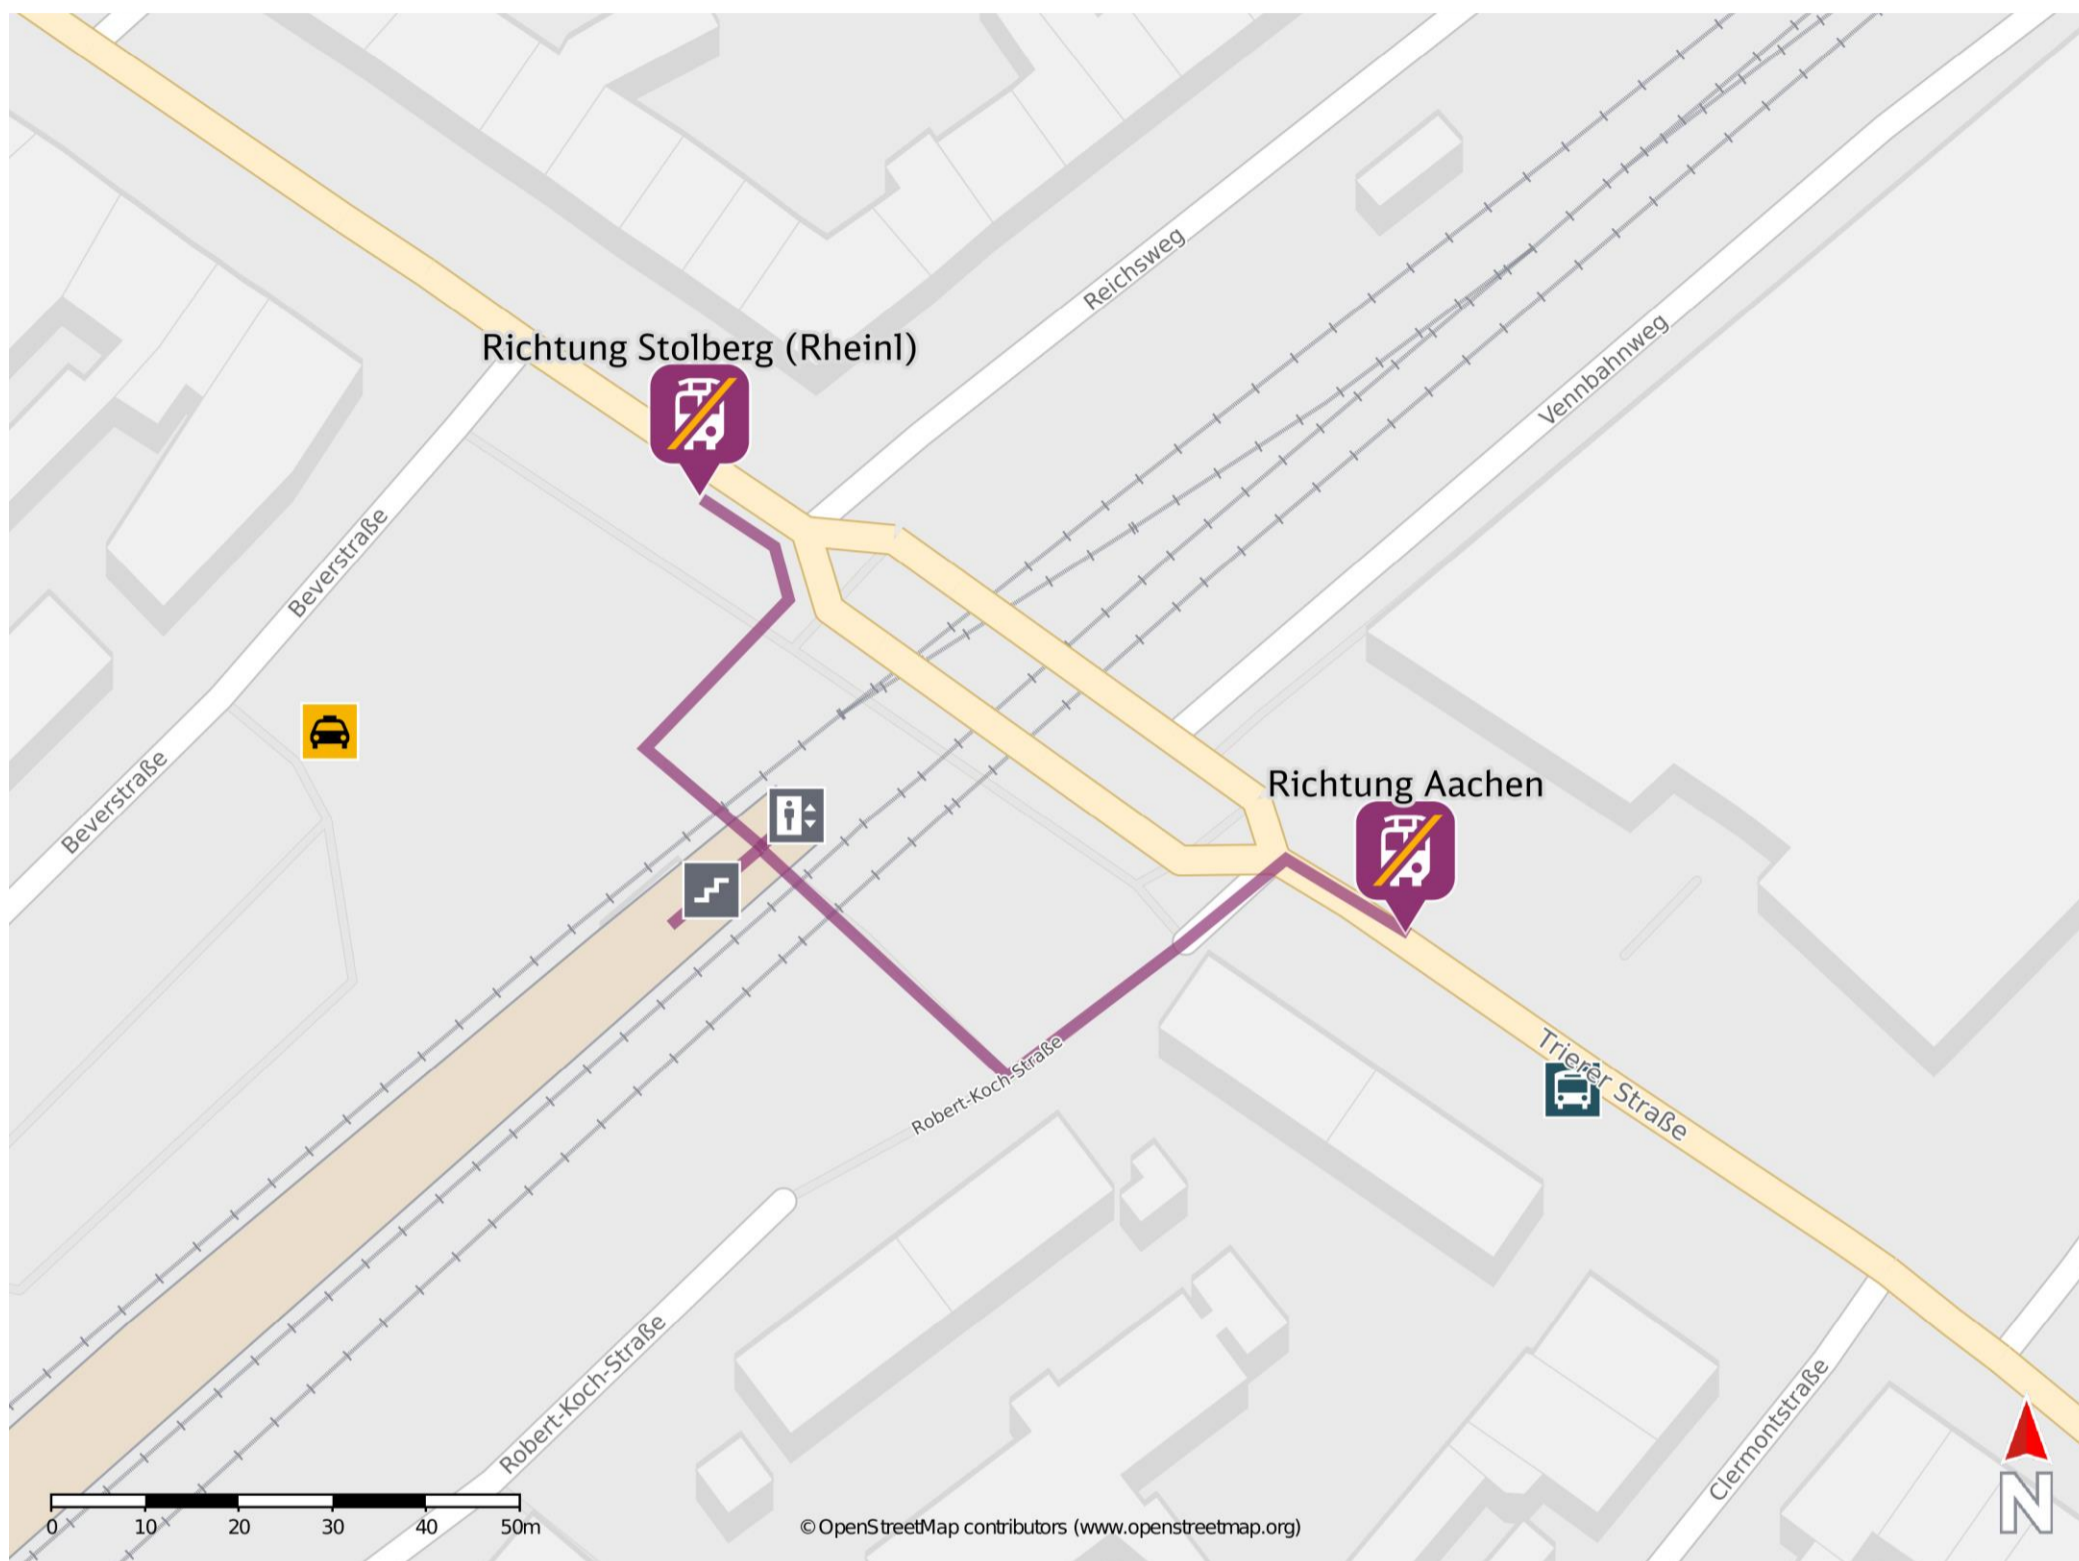

Umgebungsplan

Aachen-Rothe Erde

Wegbeschreibung Schienenersatzverkehr *

Richtung Aachen: Verlassen Sie den Bahnsteig in Richtung Robert-Koch-Straße. Biegen Sie nach links ab und folgen Sie der Straße bis zur Trierer Straße. Biegen Sie nach rechts ab und folgen Sie dem Straßenverlauf bis zur Ersatzhaltestelle. Die Ersatzhaltestelle befindet sich an der Bushaltestelle Bahnhof.

Richtung Stolberg (Rheinl): Verlassen Sie den Bahnsteig und begeben Sie sich an den Adalbertsteinweg. Halten Sie sich links und folgen dem Straßenverlauf bis zur Ersatzhaltestelle.

Ersatzhaltestelle Richtung Aachen

Ersatzhaltestelle Richtung Stolberg (Rheinl)

*Fahrradmitnahme im Schienenersatzverkehr nur begrenzt, teilweise gar nicht möglich. Bitte informieren Sie sich bei dem von Ihnen genutzten Eisenbahnverkehrsunternehmen. Im QR Code sind die Koordinaten der Ersatzhaltestelle hinterlegt.