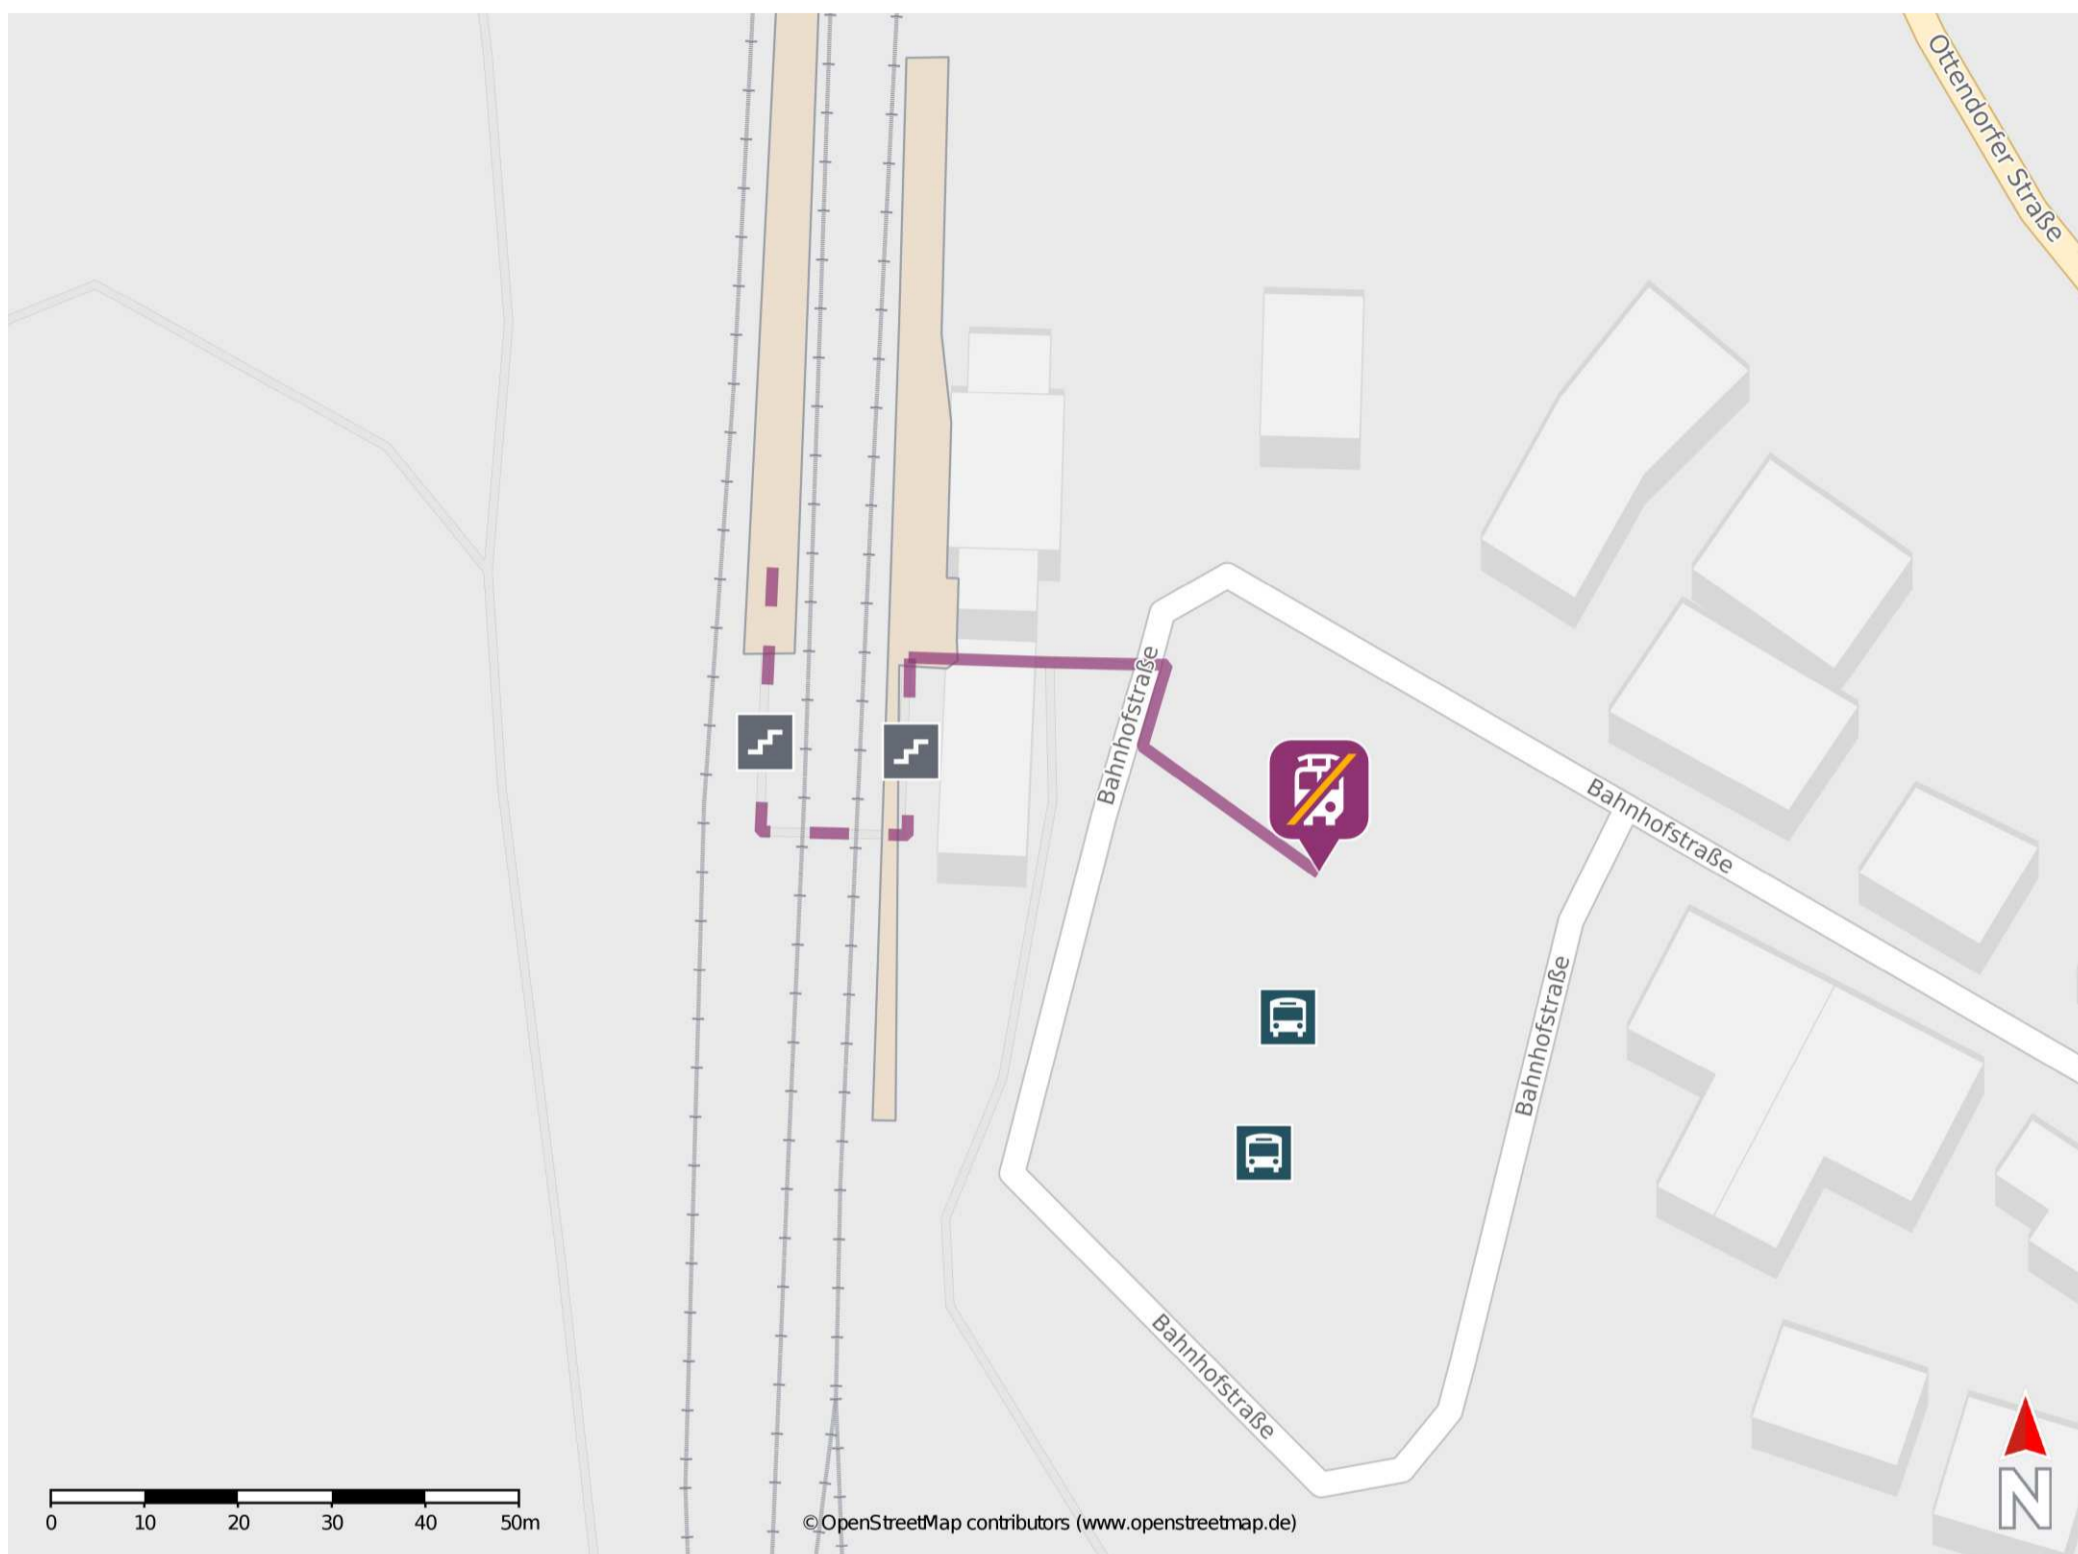

Gaildorf West

Wegbeschreibung Schienenersatzverkehr *

Verlassen Sie den Bahnsteig, ggf. durch die Unterführung, und begeben Sie sich an den Busbahnhof. Der Busbahnhof befindet sich in unmittelbarer Nähe zum Bahnhofsgebäude. Die Ersatzhaltestelle befindet sich am Bussteig 1.

* Fahrradmitnahme im Schienenersatzverkehr nur begrenzt möglich.
Im QR Code sind die Koordinaten der Ersatzhaltestelle hinterlegt.

— barrierefrei
- - nicht barrierefrei