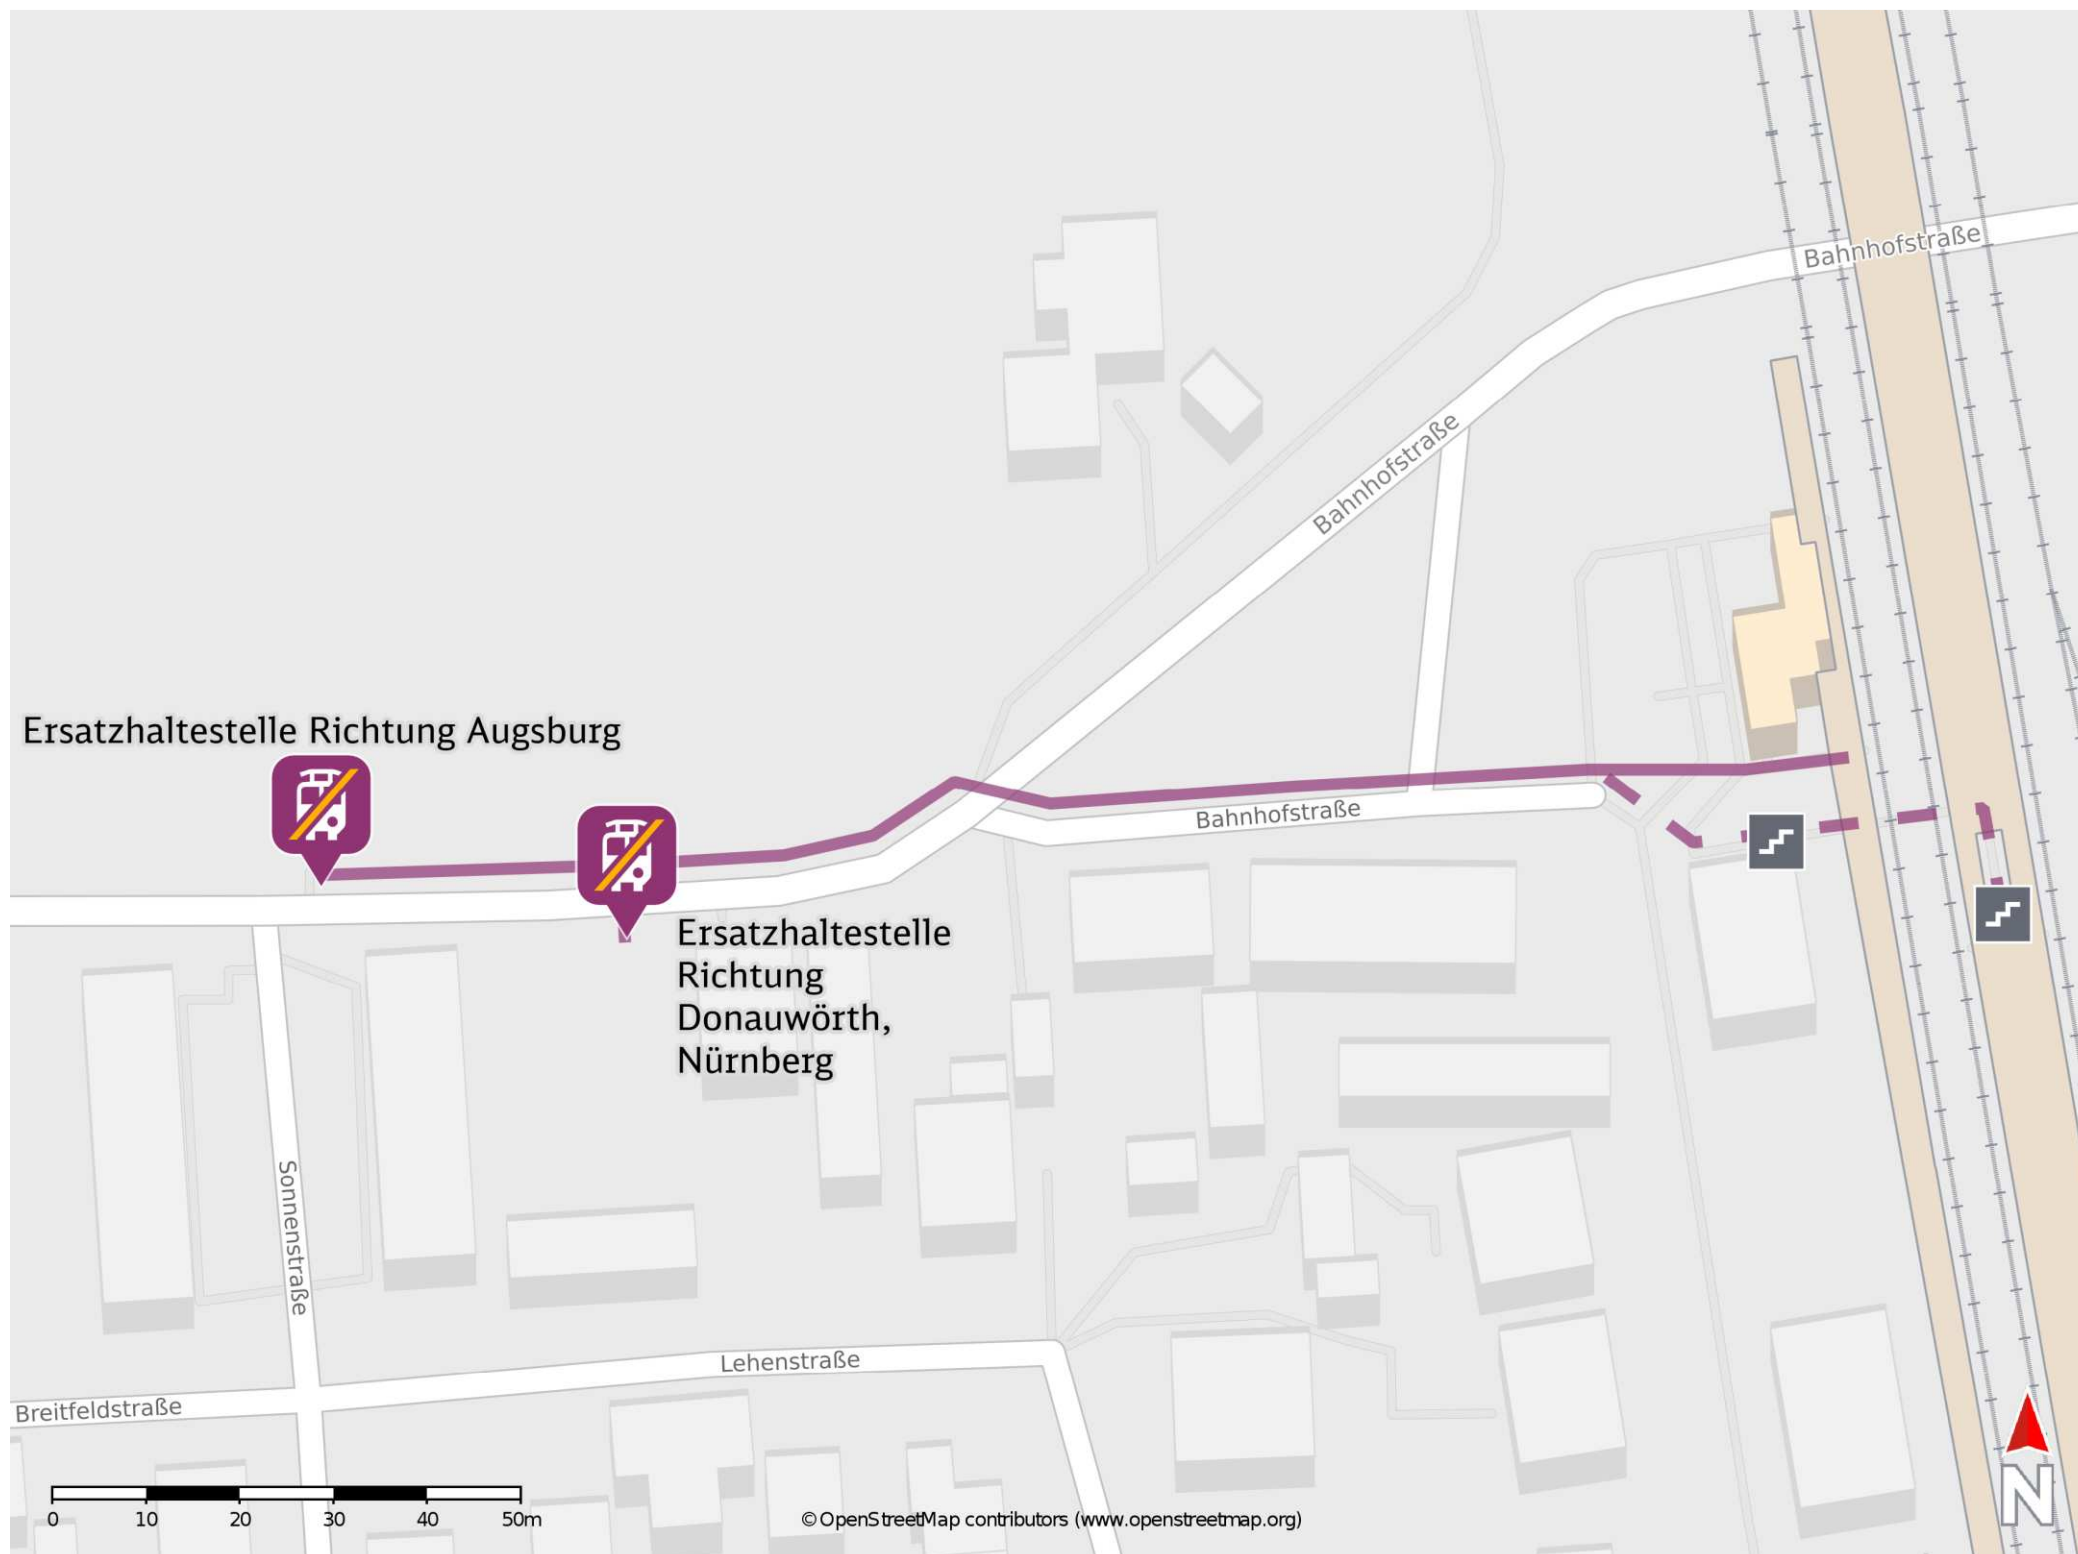

Gablingen

Wegbeschreibung Schienenersatzverkehr *

Verlassen sie den Bahnsteig über den Bahnhofsvorplatz und folgen Sie der Bahnhofstraße in Richtung Bushaltestelle Bahnhof. Die Ersatzhaltestelle in Richtung Augsburg befindet sich auf der rechten Straßenseite. Die Ersatzhaltestelle in Richtung Donauwörth, Nürnberg befindet sich auf der linken Straßenseite.

Ersatzhaltestelle Richtung Augsburg

Ersatzhaltestelle Richtung Donauwörth, Nürnberg

* Fahrradmitnahme im Schienenersatzverkehr nur begrenzt möglich.
Im QR Code sind die Koordinaten der Ersatzhaltestelle hinterlegt.