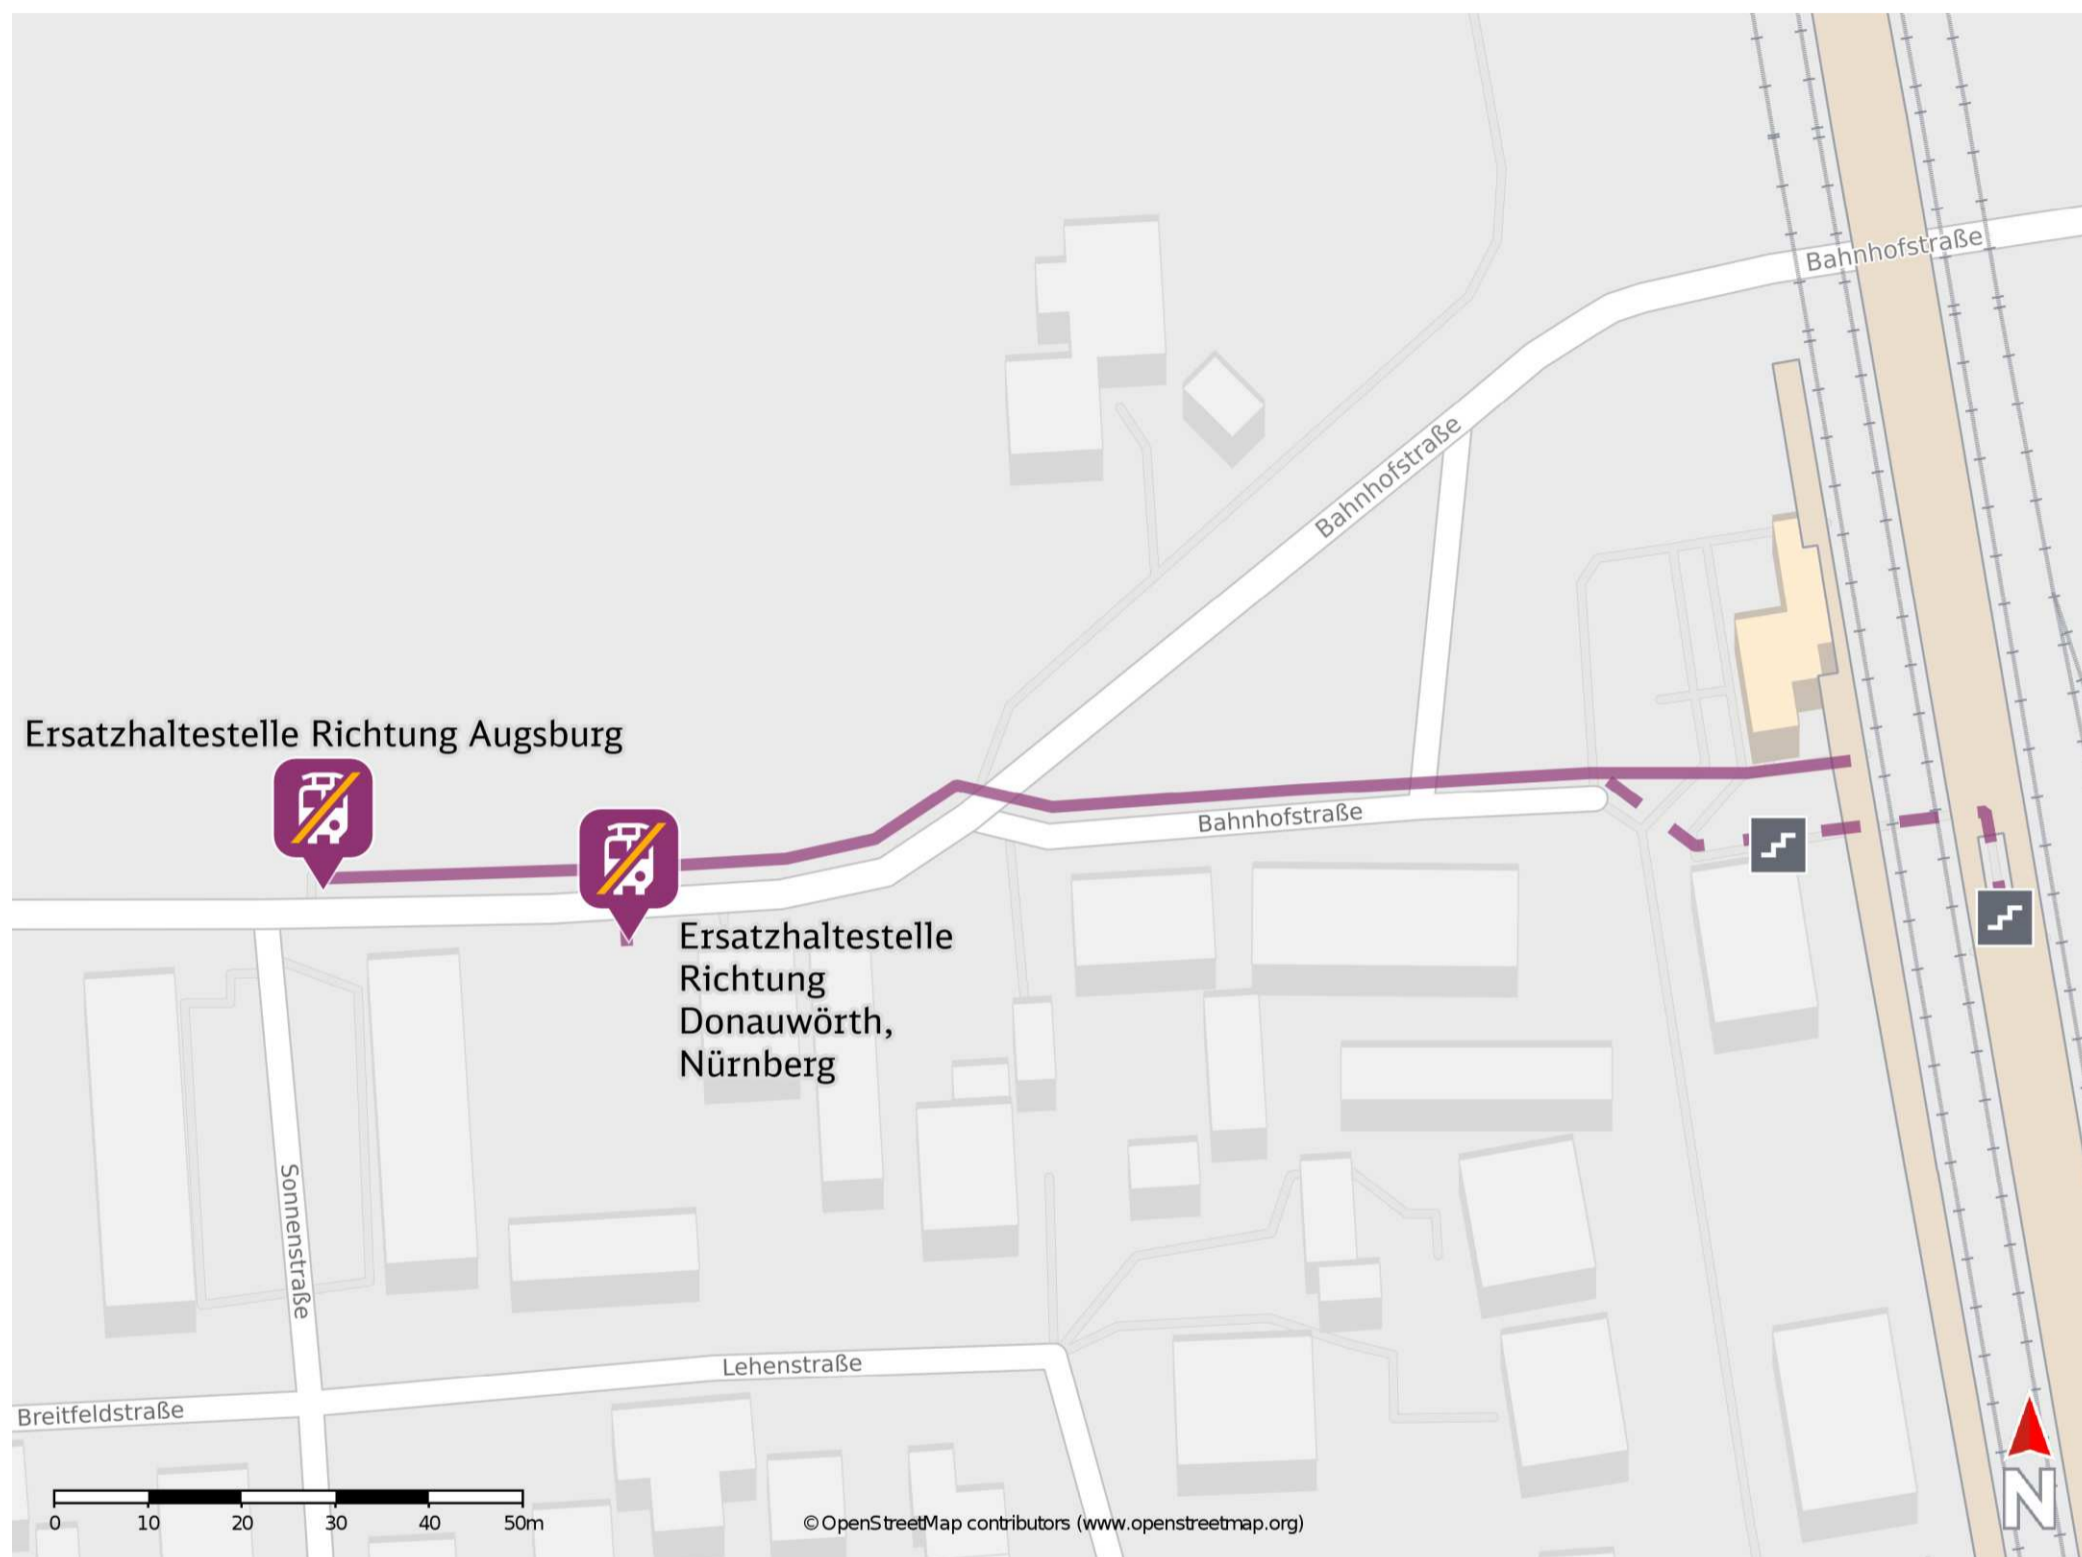

Gablingen

Wegbeschreibung Schienenersatzverkehr *

Verlassen sie den Bahnsteig über den Bahnhofsvorplatz und folgen Sie der Bahnhofstraße in Richtung Bushaltestelle Bahnhof. Die Ersatzhaltestelle in Richtung Augsburg befindet sich auf der rechten Straßenseite. Die Ersatzhaltestelle in Richtung Donauwörth, Nürnberg befindet sich auf der linken Straßenseite.

Ersatzhaltestelle Richtung Augsburg

Ersatzhaltestelle Richtung Donauwörth, Nürnberg

* Fahrradmitnahme im Schienenersatzverkehr nur begrenzt möglich. Im QR Code sind die Koordinaten der Ersatzhaltestelle hinterlegt.