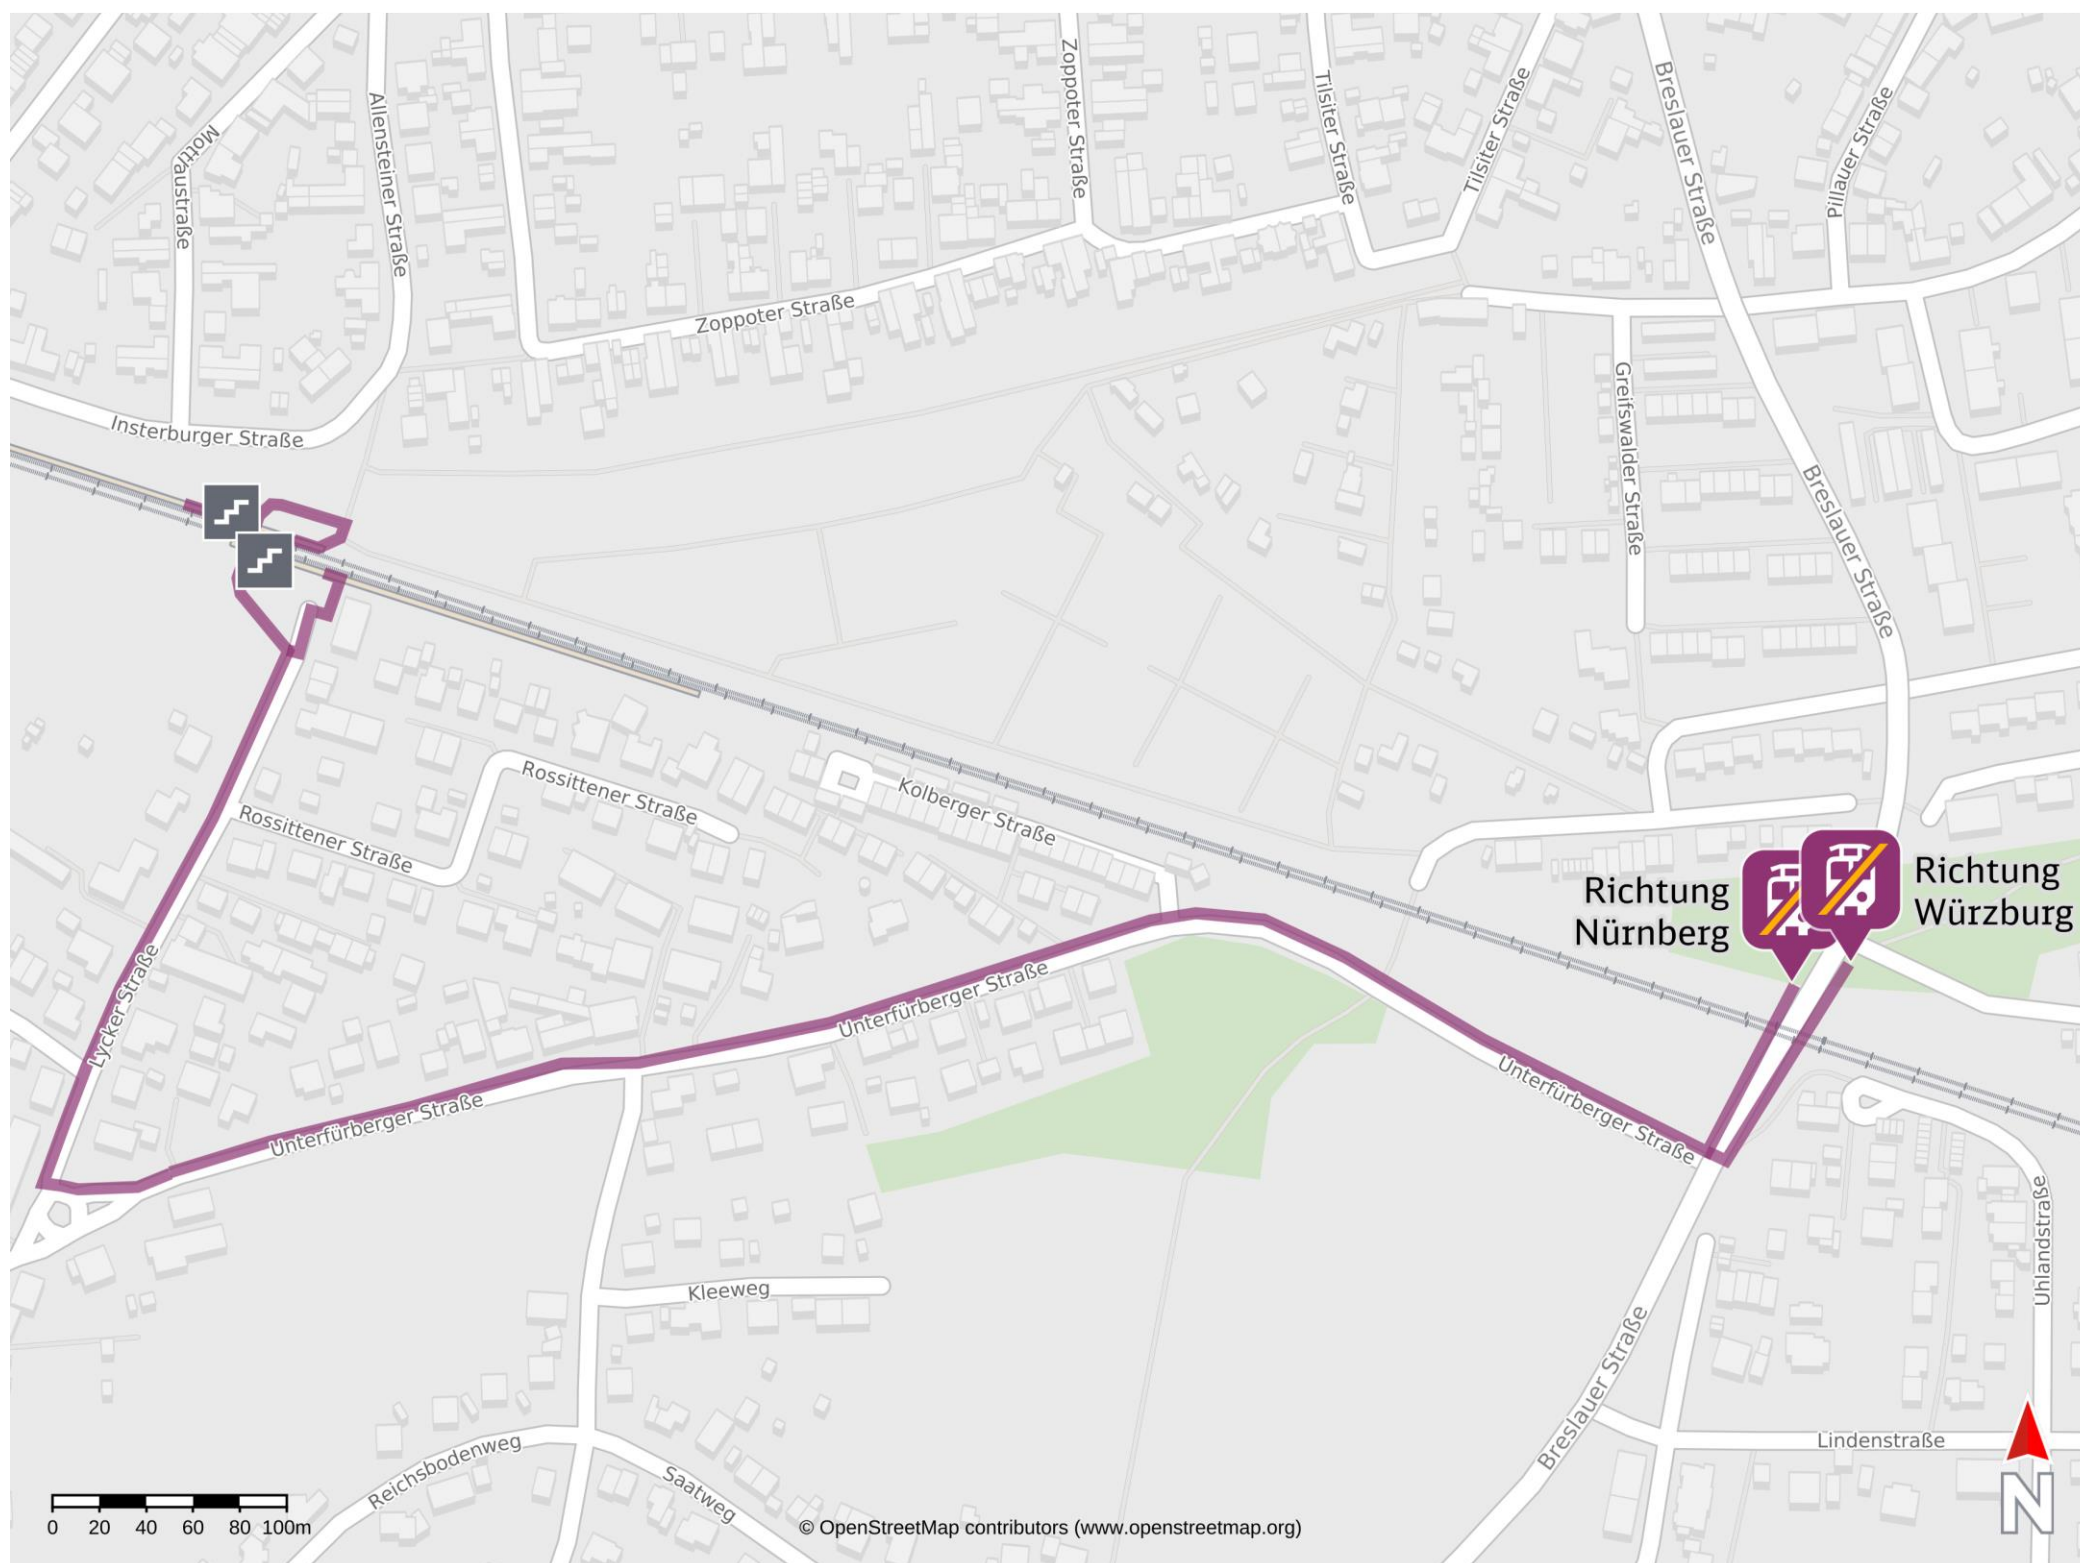

# Umgebungsplan

## Fürth-Unterfürberg

Ersatzhaltestelle Richtung Nürnberg

Ersatzhaltestelle Richtung Würzburg

### Wegbeschreibung Schienenersatzverkehr \*

Verlassen Sie den Bahnsteig, ggf. durch die Unterführung und begeben Sie sich an die Lycker Straße. Biegen Sie nach rechts ab und folgen Sie der Straße ca. 270 m bis zum Kreisverkehr. Biegen Sie am Kreisverkehr links in die Unterfürberger Straße ab und folgen Sie dem Straßenverlauf bis zur Breslauer Straße. Biegen Sie nach links auf diese ab und folgen dem Straßenverlauf wenige Meter bis zur jeweiligen Ersatzhaltestelle. Diese befinden sich an den Bushaltestellen Fürth R.-v.-Aldebert-Straße.

\*Fahrradmitnahme im Schienenersatzverkehr nur begrenzt, teilweise gar nicht möglich. Bitte informieren Sie sich bei dem von Ihnen genutzten Eisenbahnverkehrsunternehmen. Im QR Code sind die Koordinaten der Ersatzhaltestelle hinterlegt.