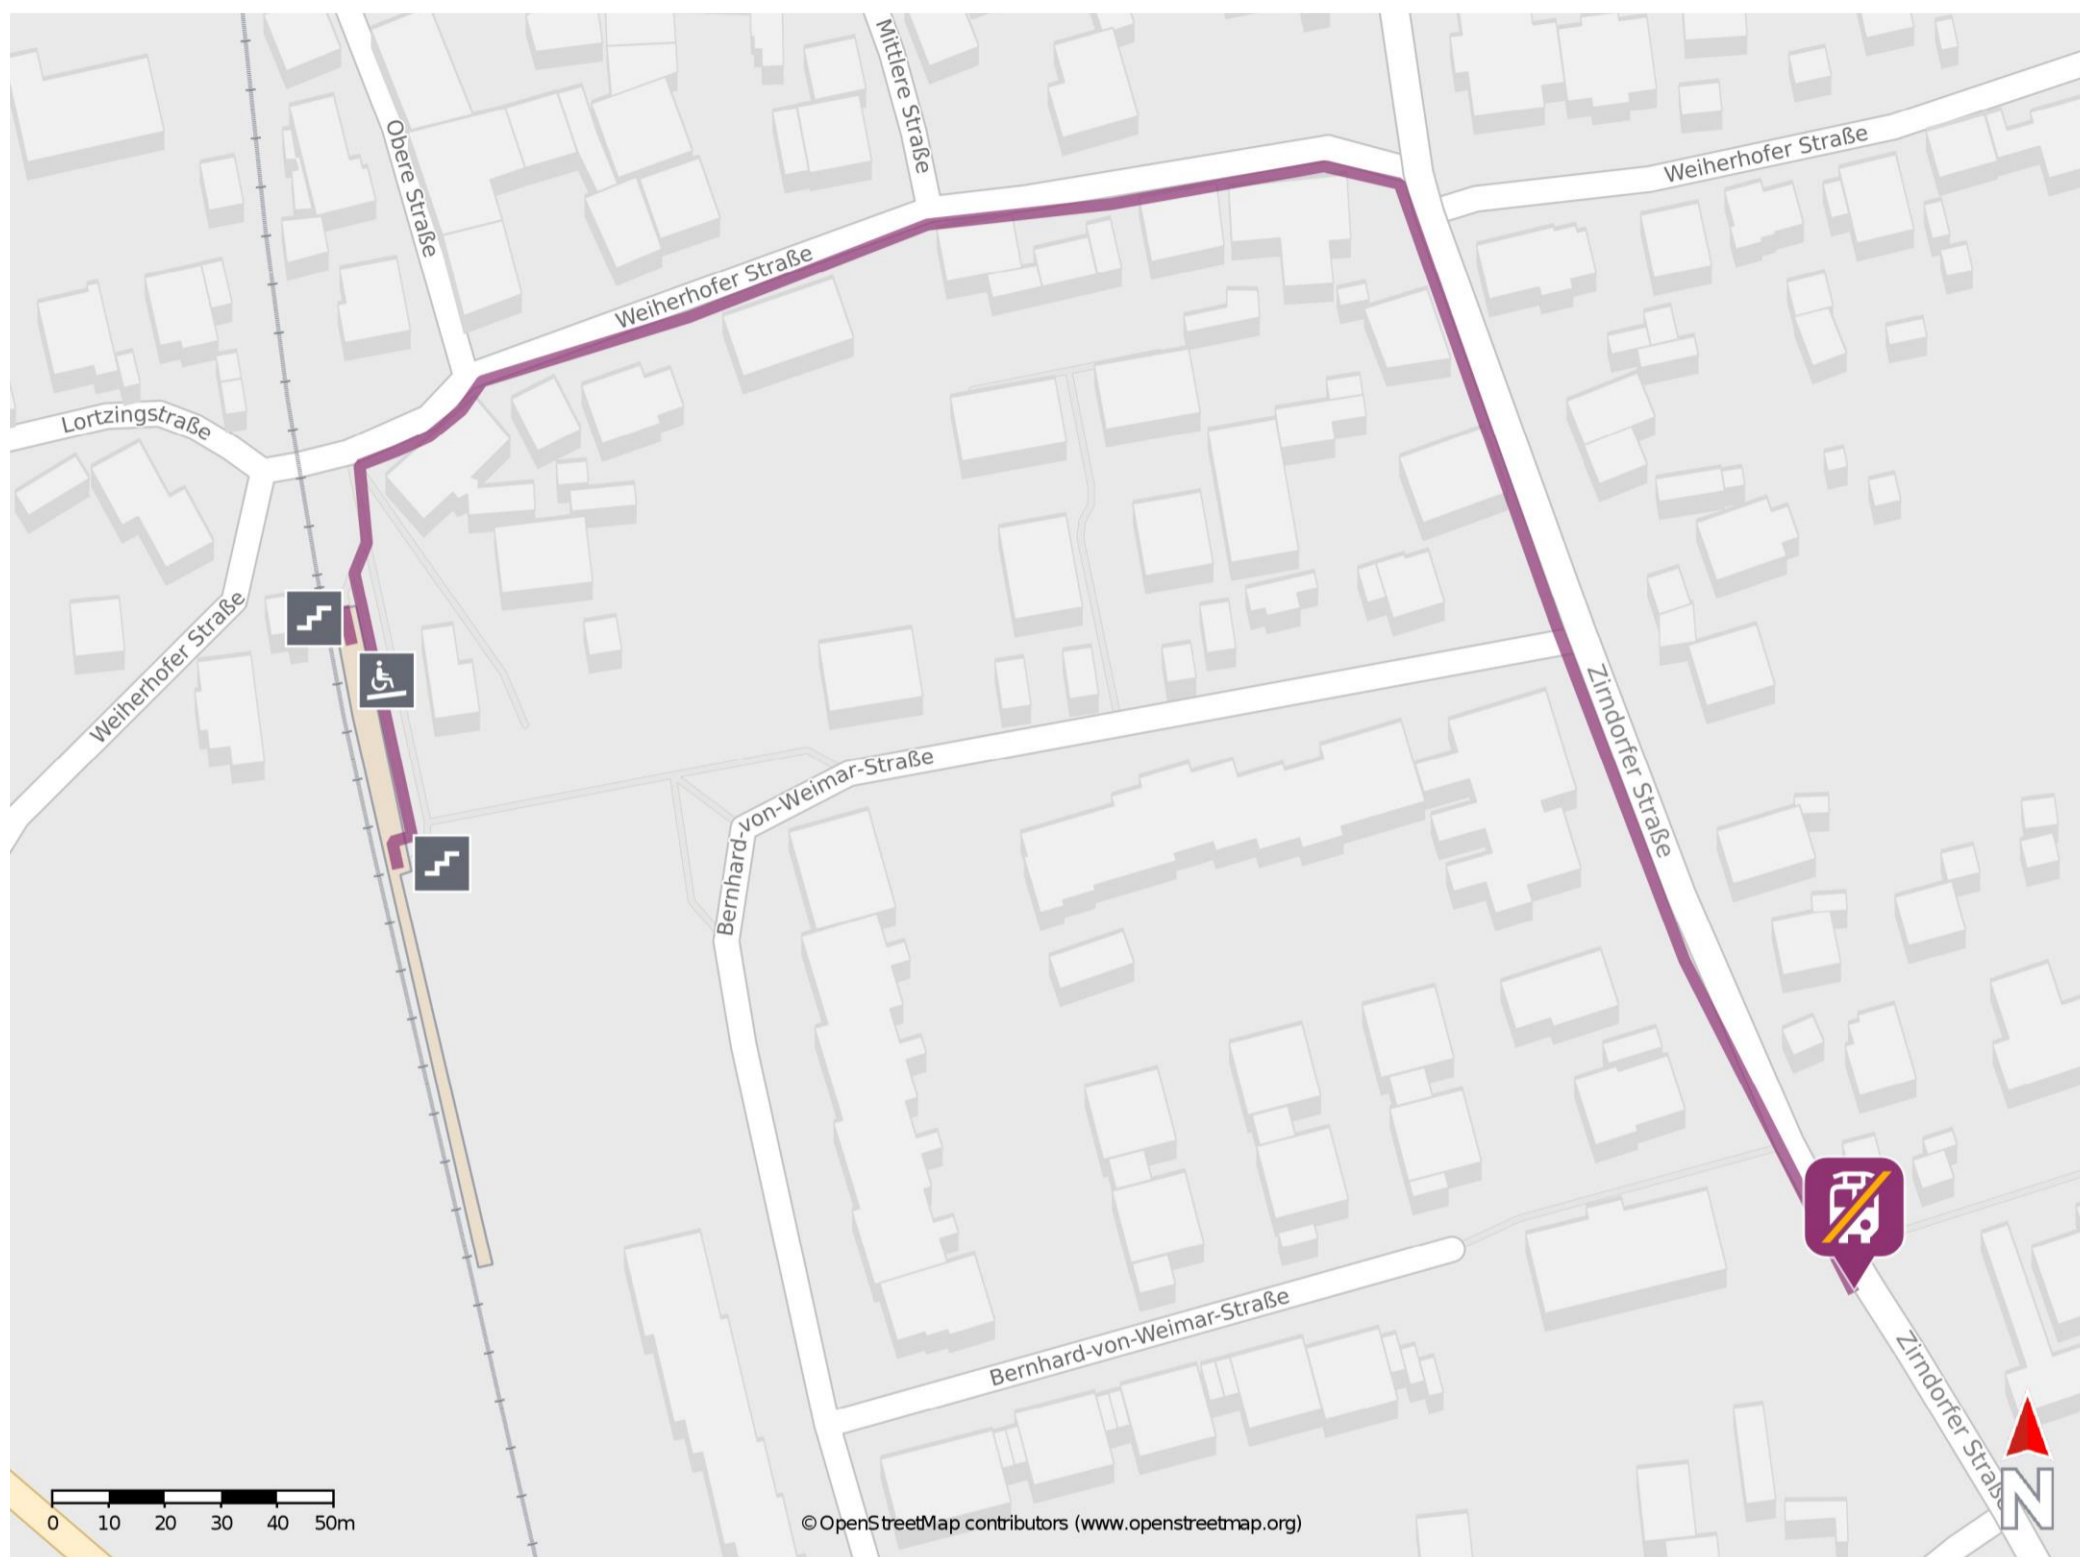

Fürth-Dambach

Wegbeschreibung Schienenersatzverkehr *

Verlassen Sie den Bahnsteig und begeben Sie sich an die Weierhofer Straße. Biegen Sie nach rechts ab und folgen Sie der Straße ca. 200 m bis zur Zirndorfer Straße. Biegen Sie erneut nach rechts ab und folgen Sie dem Straßenverlauf bis zur Ersatzhaltestelle. Die Ersatzhaltestelle befindet sich an der Bushaltestelle Erlöserkirche.

* Fahrradmitnahme im Schienenersatzverkehr nur begrenzt möglich.
Im QR Code sind die Koordinaten der Ersatzhaltestelle hinterlegt.

— barrierefrei
— nicht barrierefrei