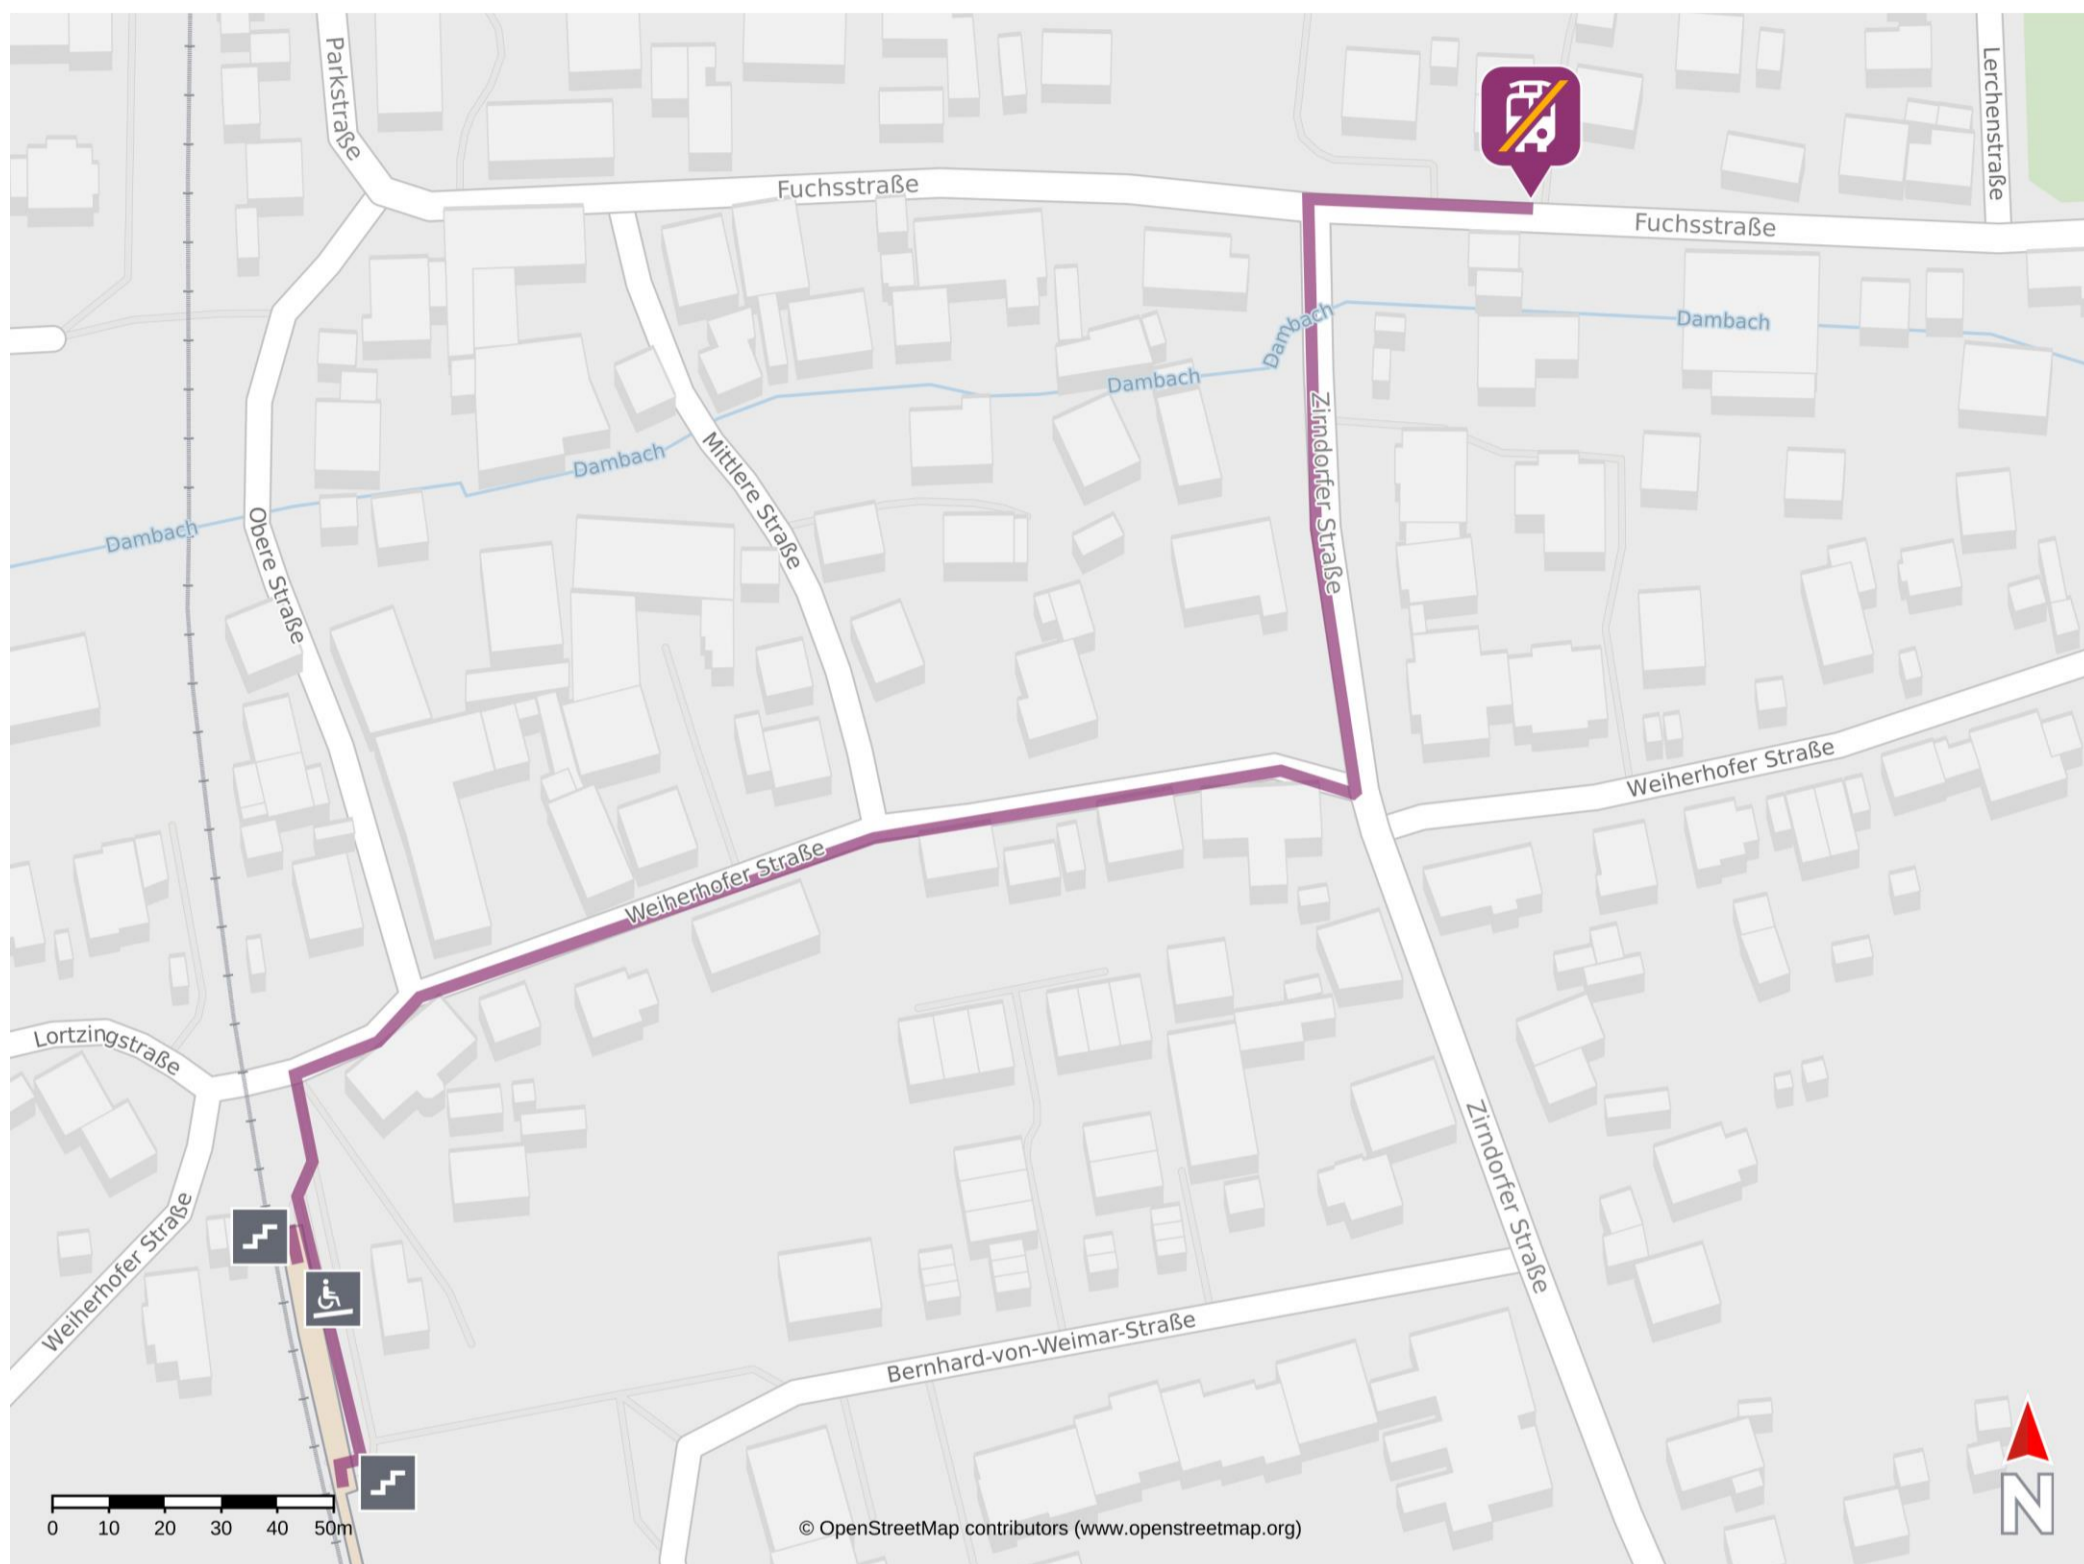

# Umgebungsplan

## Fürth-Dambach

### Wegbeschreibung Schienenersatzverkehr \*

Verlassen Sie den Bahnsteig und begeben Sie sich auf die Weiherhofer Straße. Folgen Sie der Weiherhofer Straße bis zur Kreuzung mit der Zirndorfer Straße. Biegen Sie dort nach links ab und folgen Sie der Zirndorfer Straße bis zur Kreuzung mit der Fuchsstraße. Biegen Sie dort nach rechts ab und folgen Sie der Fuchsstraße bis zur Ersatzhaltestelle.

\*Fahrradmitnahme im Schienenersatzverkehr nur begrenzt, teilweise gar nicht möglich. Bitte informieren Sie sich bei dem von Ihnen genutzten Eisenbahnverkehrsunternehmen. Im QR Code sind die Koordinaten der Ersatzhaltestelle hinterlegt.