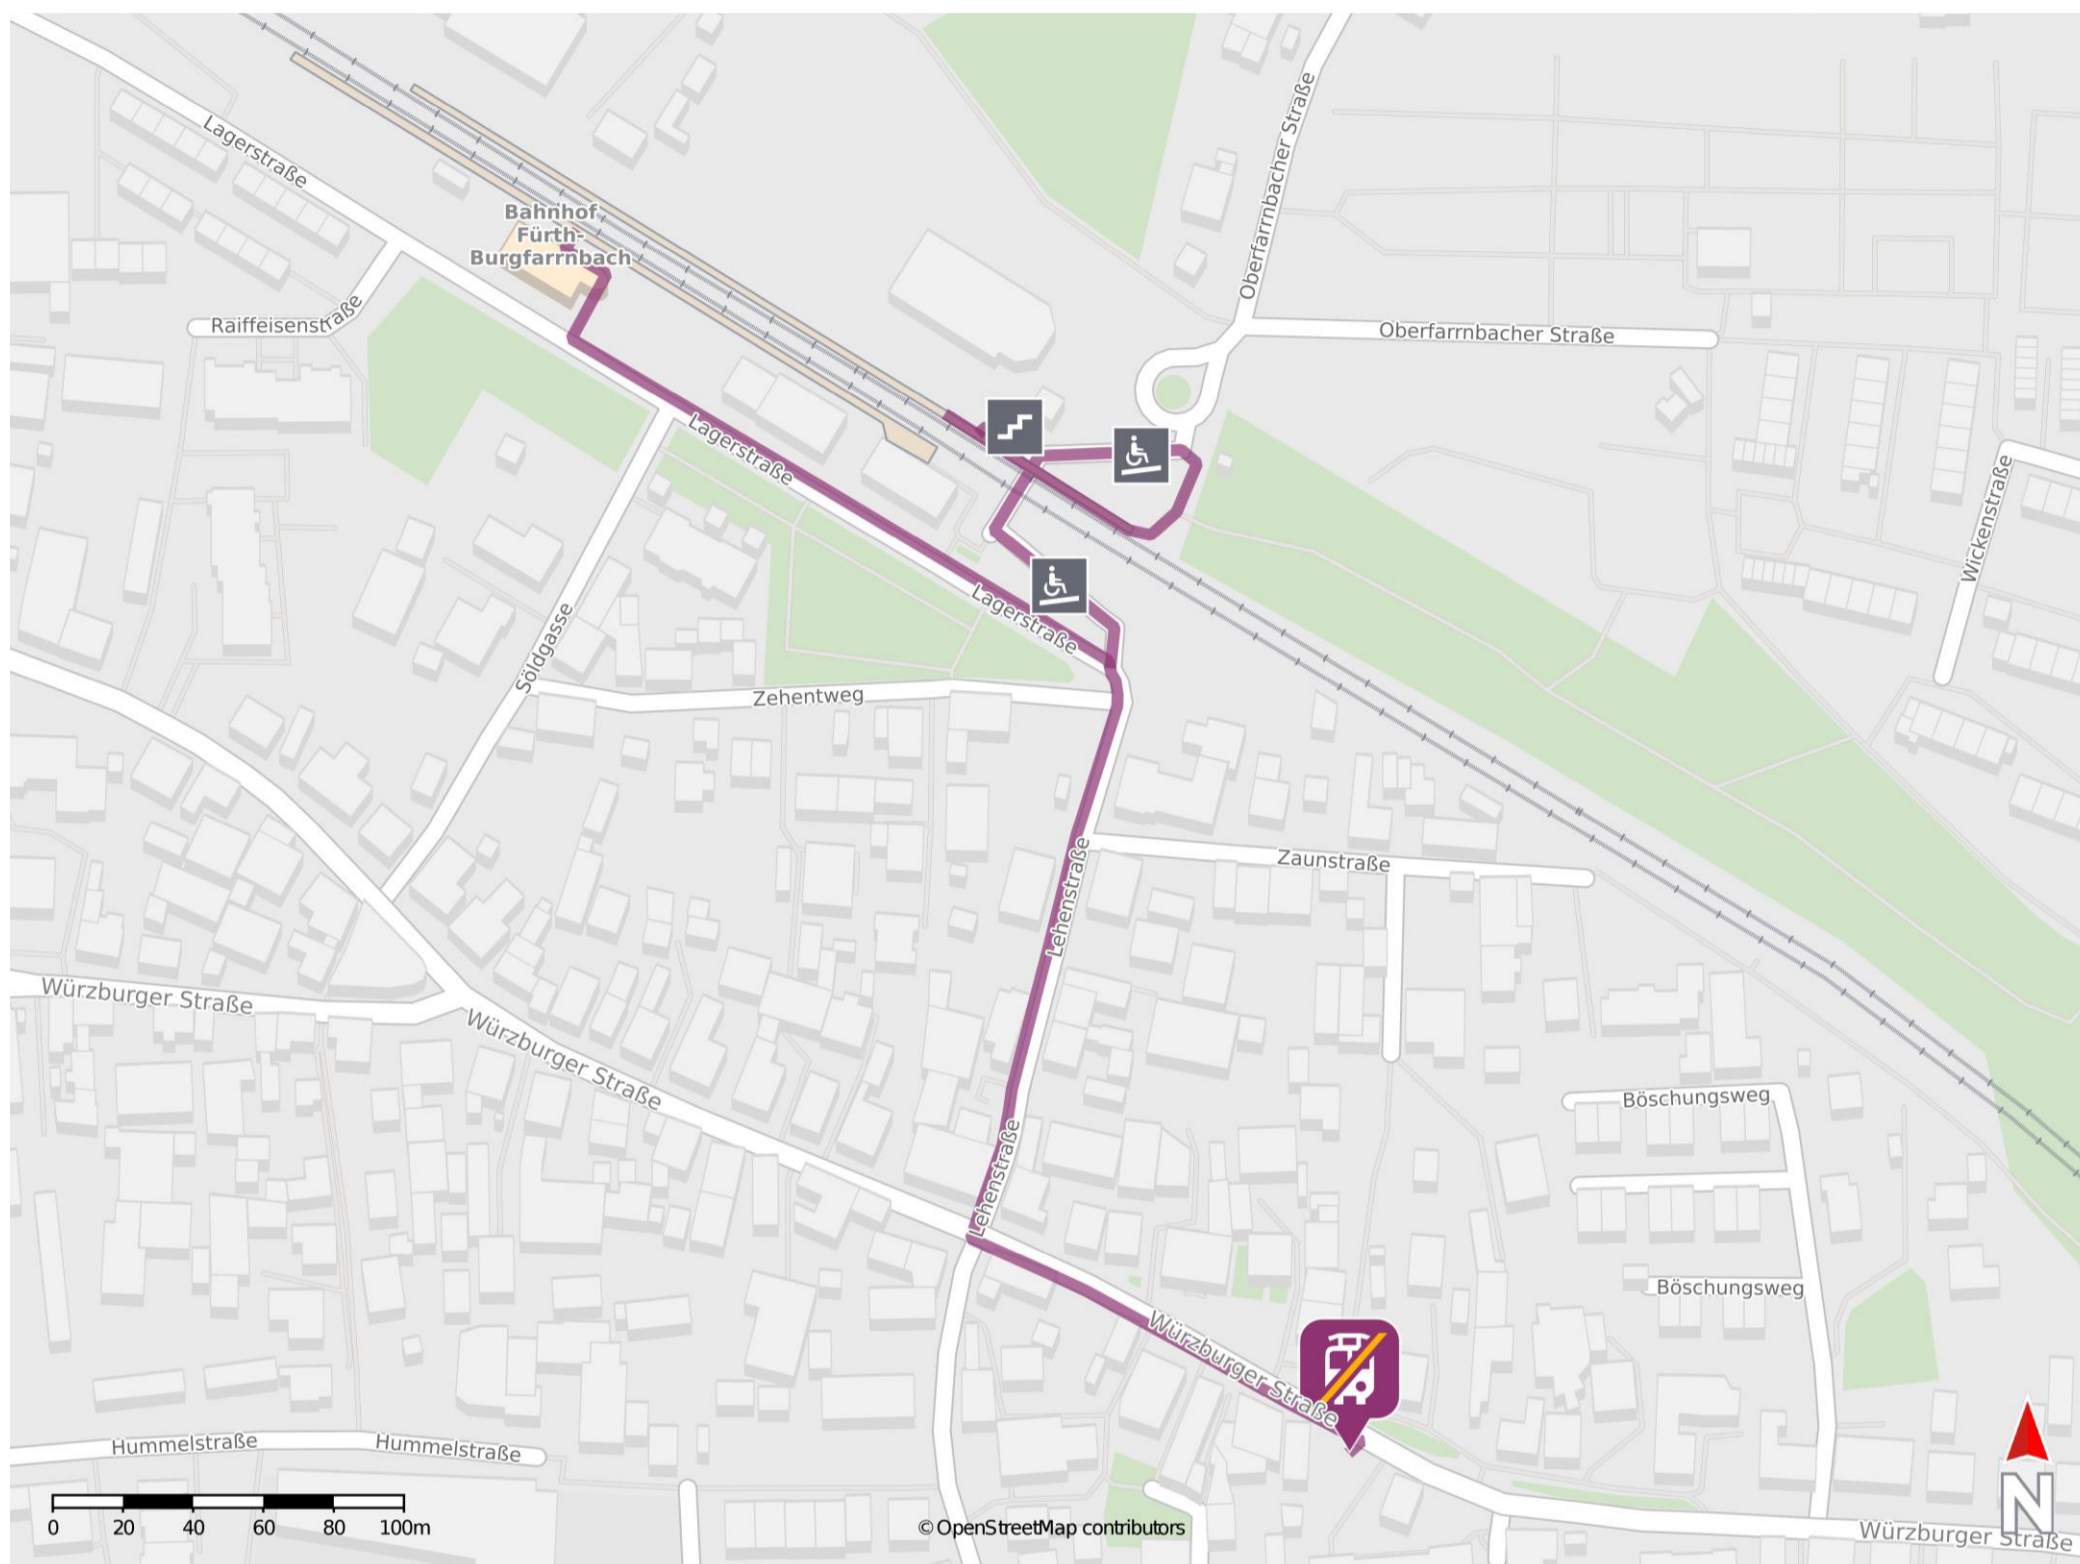

# Umgebungsplan

## Fürth-Burgfarnbach

### Wegbeschreibung Schienenersatzverkehr \*

Von Gleis 1: Verlassen Sie den Bahnsteig und orientieren Sie sich zur Lagerstraße. Halten Sie sich links und folgen Sie der Lagerstraße bis zur Kreuzung Lagerstraße/ Lehenstraße. Biegen Sie rechts in die Lehenstraße ein und folgen Sie der Straße bis zur Kreuzung Lehenstraße/ Würzburger Straße. Biegen Sie links in die Würzburger Straße ein und folgen Sie dem Straßenverlauf bis zur Ersatzhaltestelle auf der rechten Seite.

Von Gleis 2: Verlassen Sie den Bahnsteig durch die Unterführung und begeben Sie sich zur Lagerstraße. Biegen Sie rechts in die Lehenstraße ein und folgen Sie der Straße bis zur Kreuzung Lehenstraße und Würzburger Straße. Biegen Sie links in die Würzburger Straße ein und folgen Sie dem Straßenverlauf bis zur Ersatzhaltestelle auf der rechten Seite.