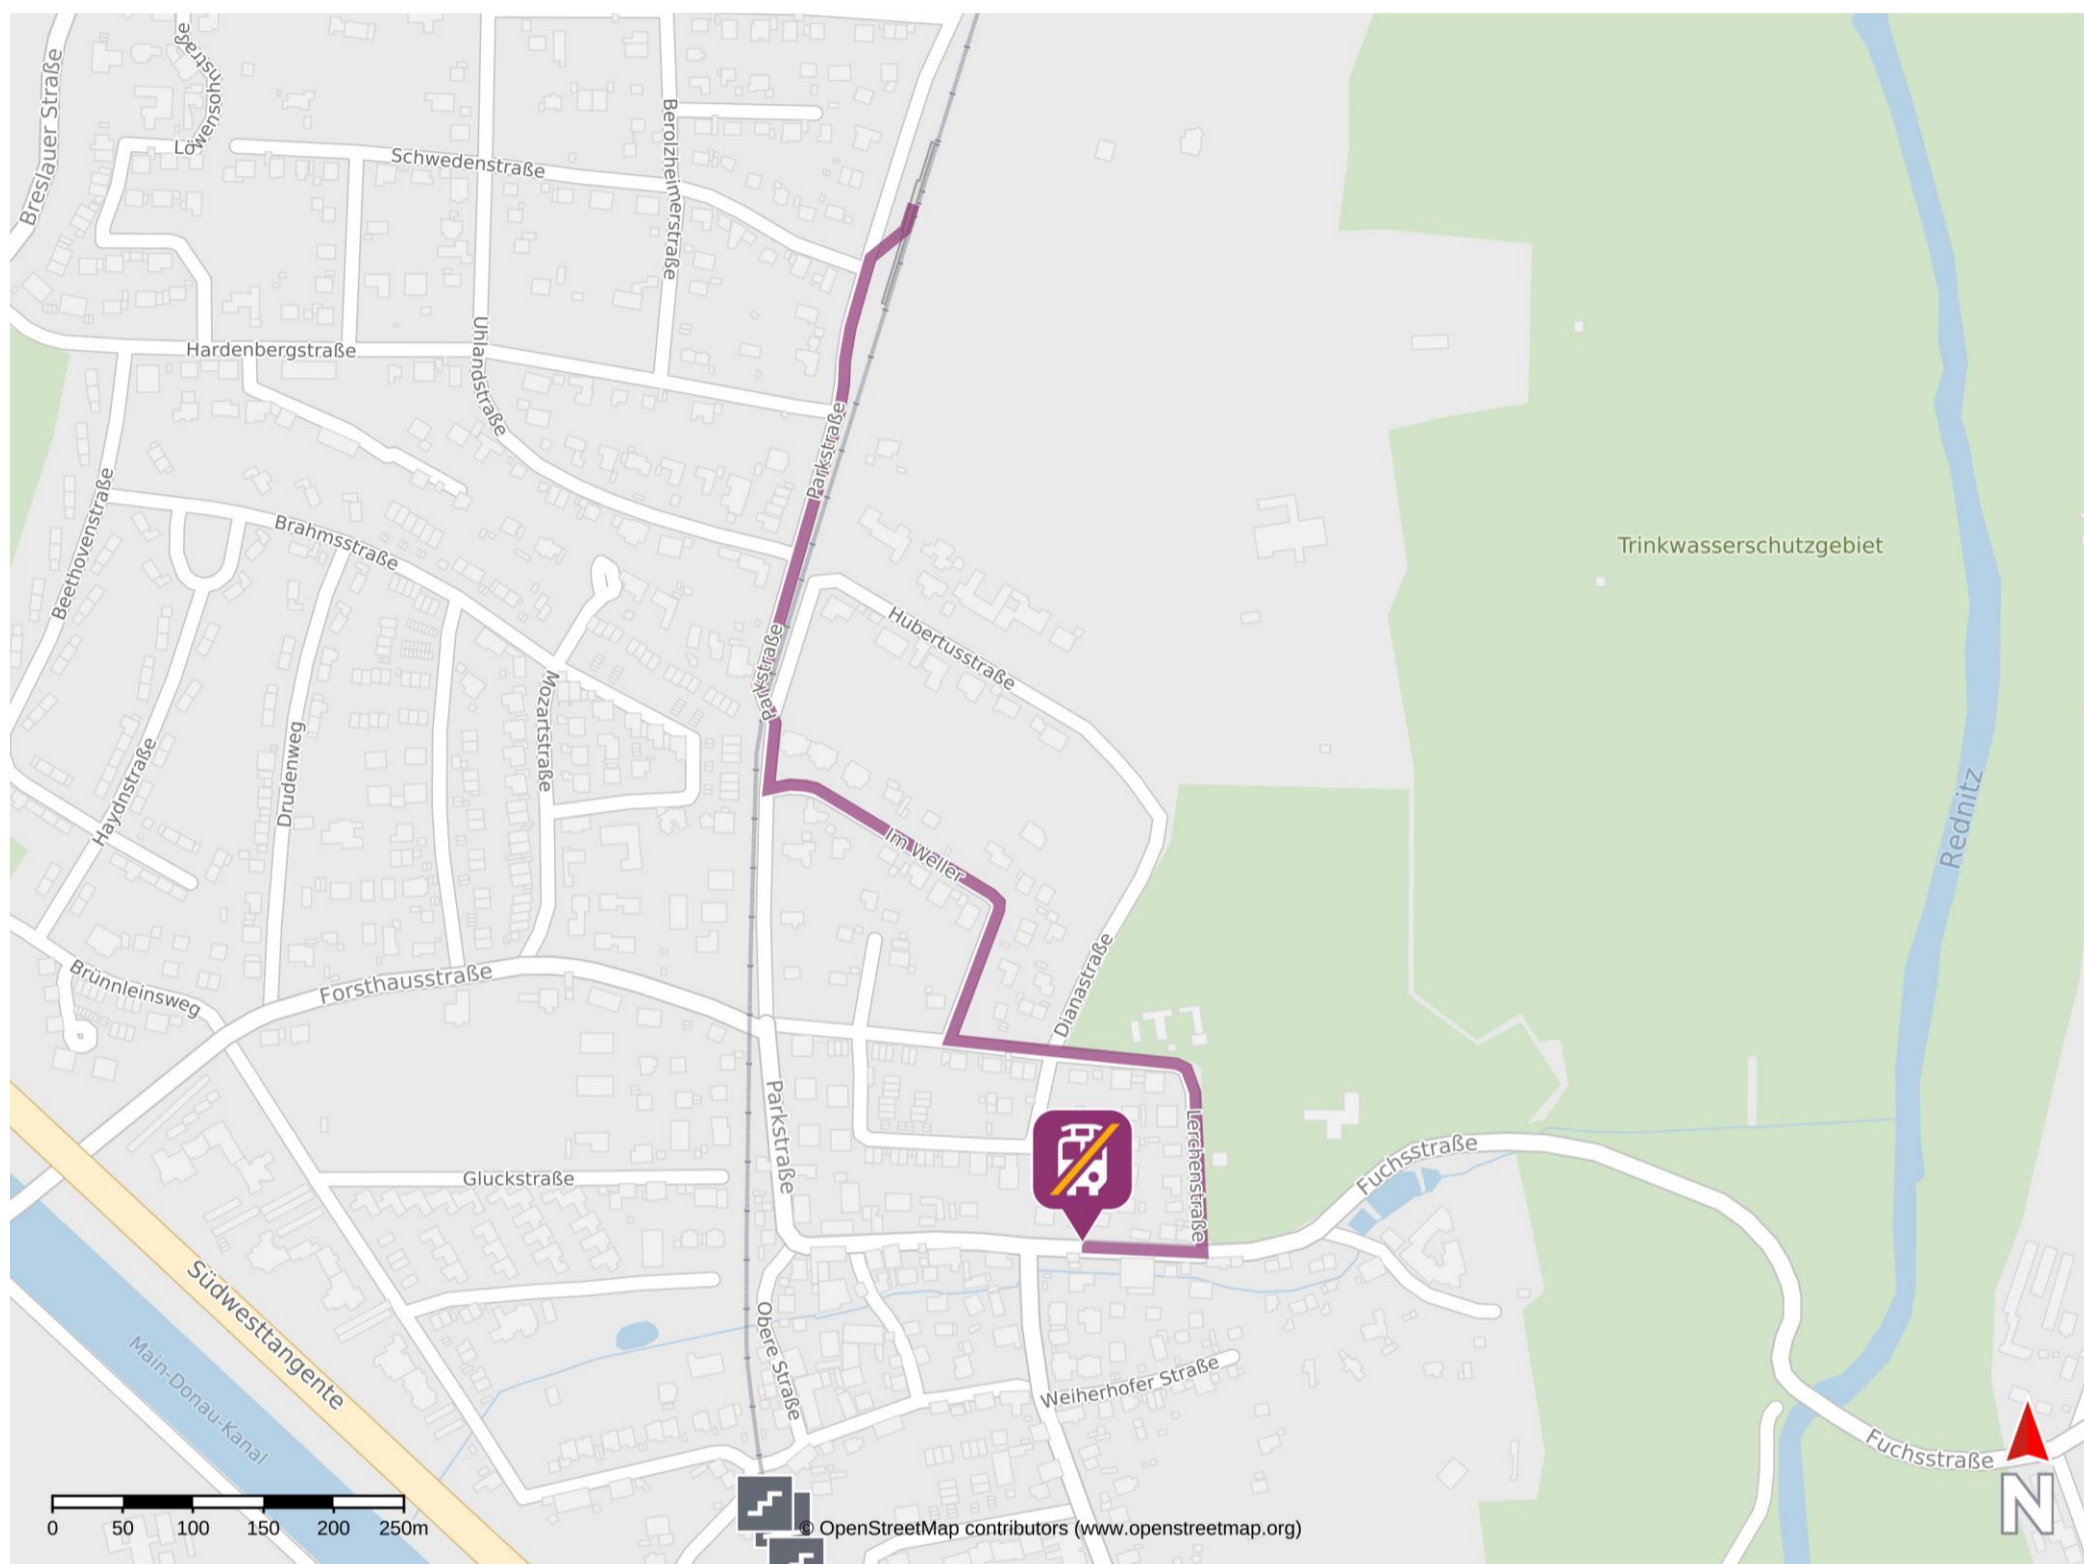

# Umgebungsplan

## Fürth Westvorstadt

### Wegbeschreibung Schienenersatzverkehr \*

Verlassen Sie den Bahnsteig und begeben Sie sich auf die Parkstraße. Orientieren Sie sich links und folgen Sie der Parkstraße ca. 400 Meter. Biegen Sie dann links in die Straße "Im Weller" ab und folgen Sie dieser bis zur Forsthausstraße. Biegen Sie dort rechts in die Lerchenstraße ab und folgen Sie dieser bis zur Fuchsstraße. Biegen Sie dort rechts ab und laufen Sie bis zur Ersatzhaltestelle.