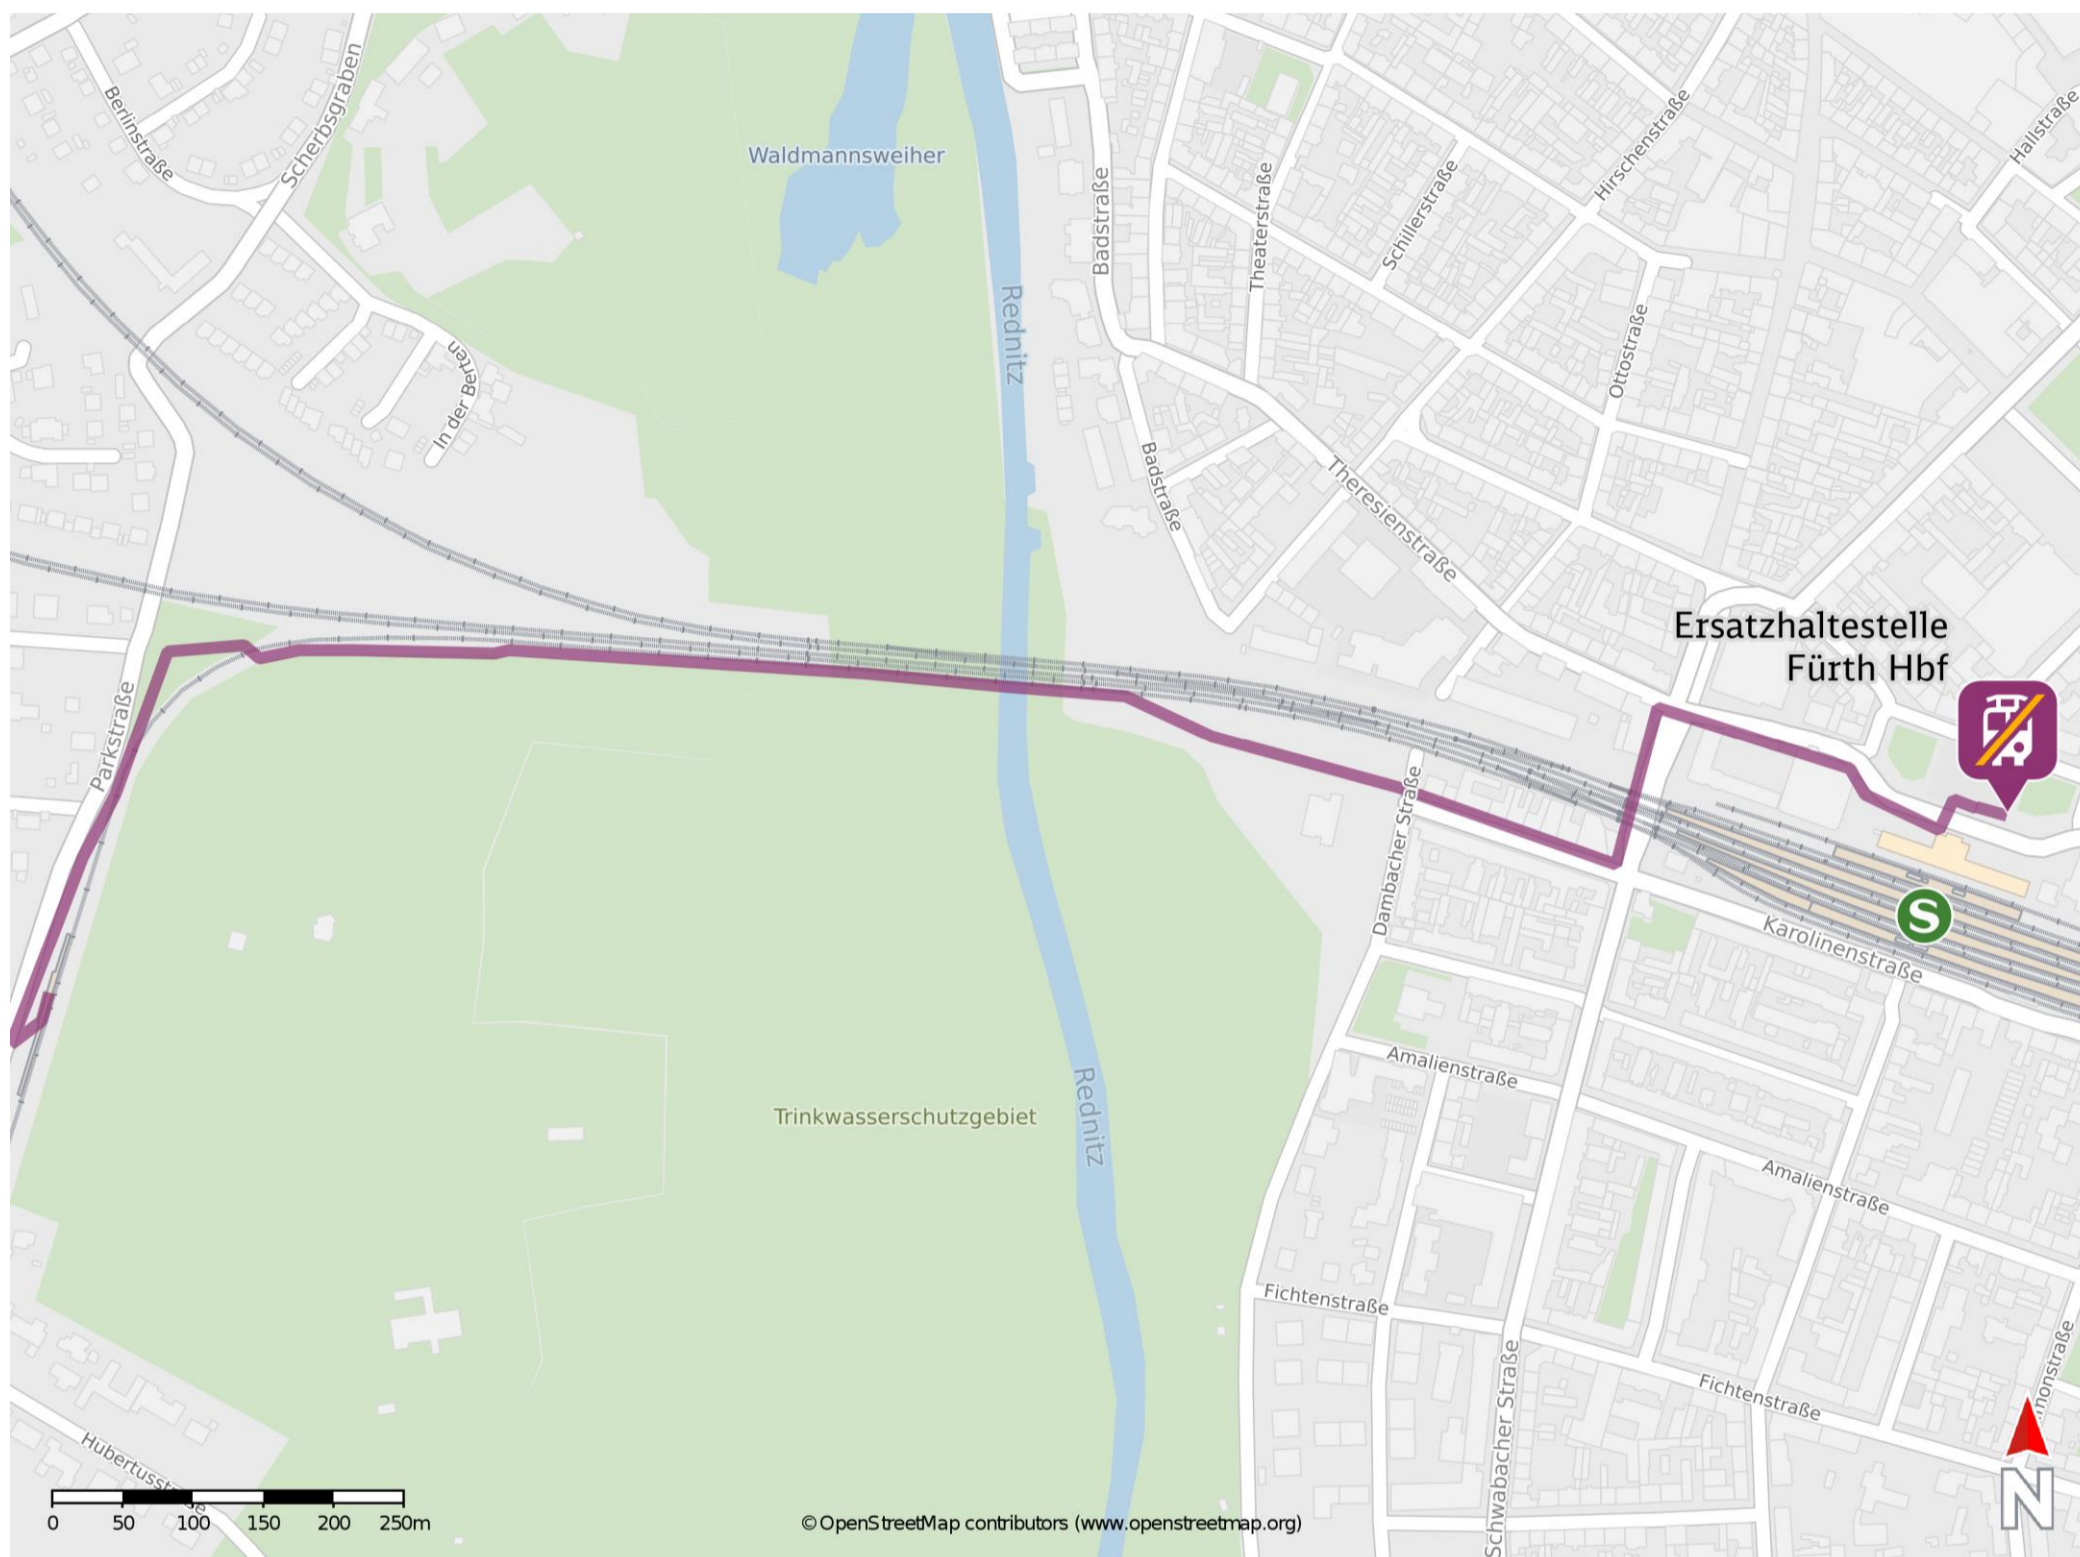

Fürth Westvorstadt

Wegbeschreibung Schienenersatzverkehr *

Verlassen Sie den Bahnsteig und begeben Sie sich an die Parkstraße. Orientieren Sie sich nach rechts und folgen Sie der Straße ca. 300 m bis zur Einmündung Lindenstraße. Biegen Sie nach rechts in den Fußweg ab. Folgen Sie dem Weg ca. 1 km bis zur Kreuzung Karolinenstraße/ Schwabacher Straße. Biegen Sie nach links ab und halten Sie sich nach der Unterführung rechts. Folgen Sie dem Straßenverlauf der Straße An der Post bis zur Ersatzhaltestelle. Die Ersatzhaltestelle befindet sich in unmittelbarer Nähe zum Hauptbahnhof Fürth.

* Fahrradmitnahme im Schienenersatzverkehr nur begrenzt möglich.
Im QR Code sind die Koordinaten der Ersatzhaltestelle hinterlegt.

— barrierefrei
— nicht barrierefrei