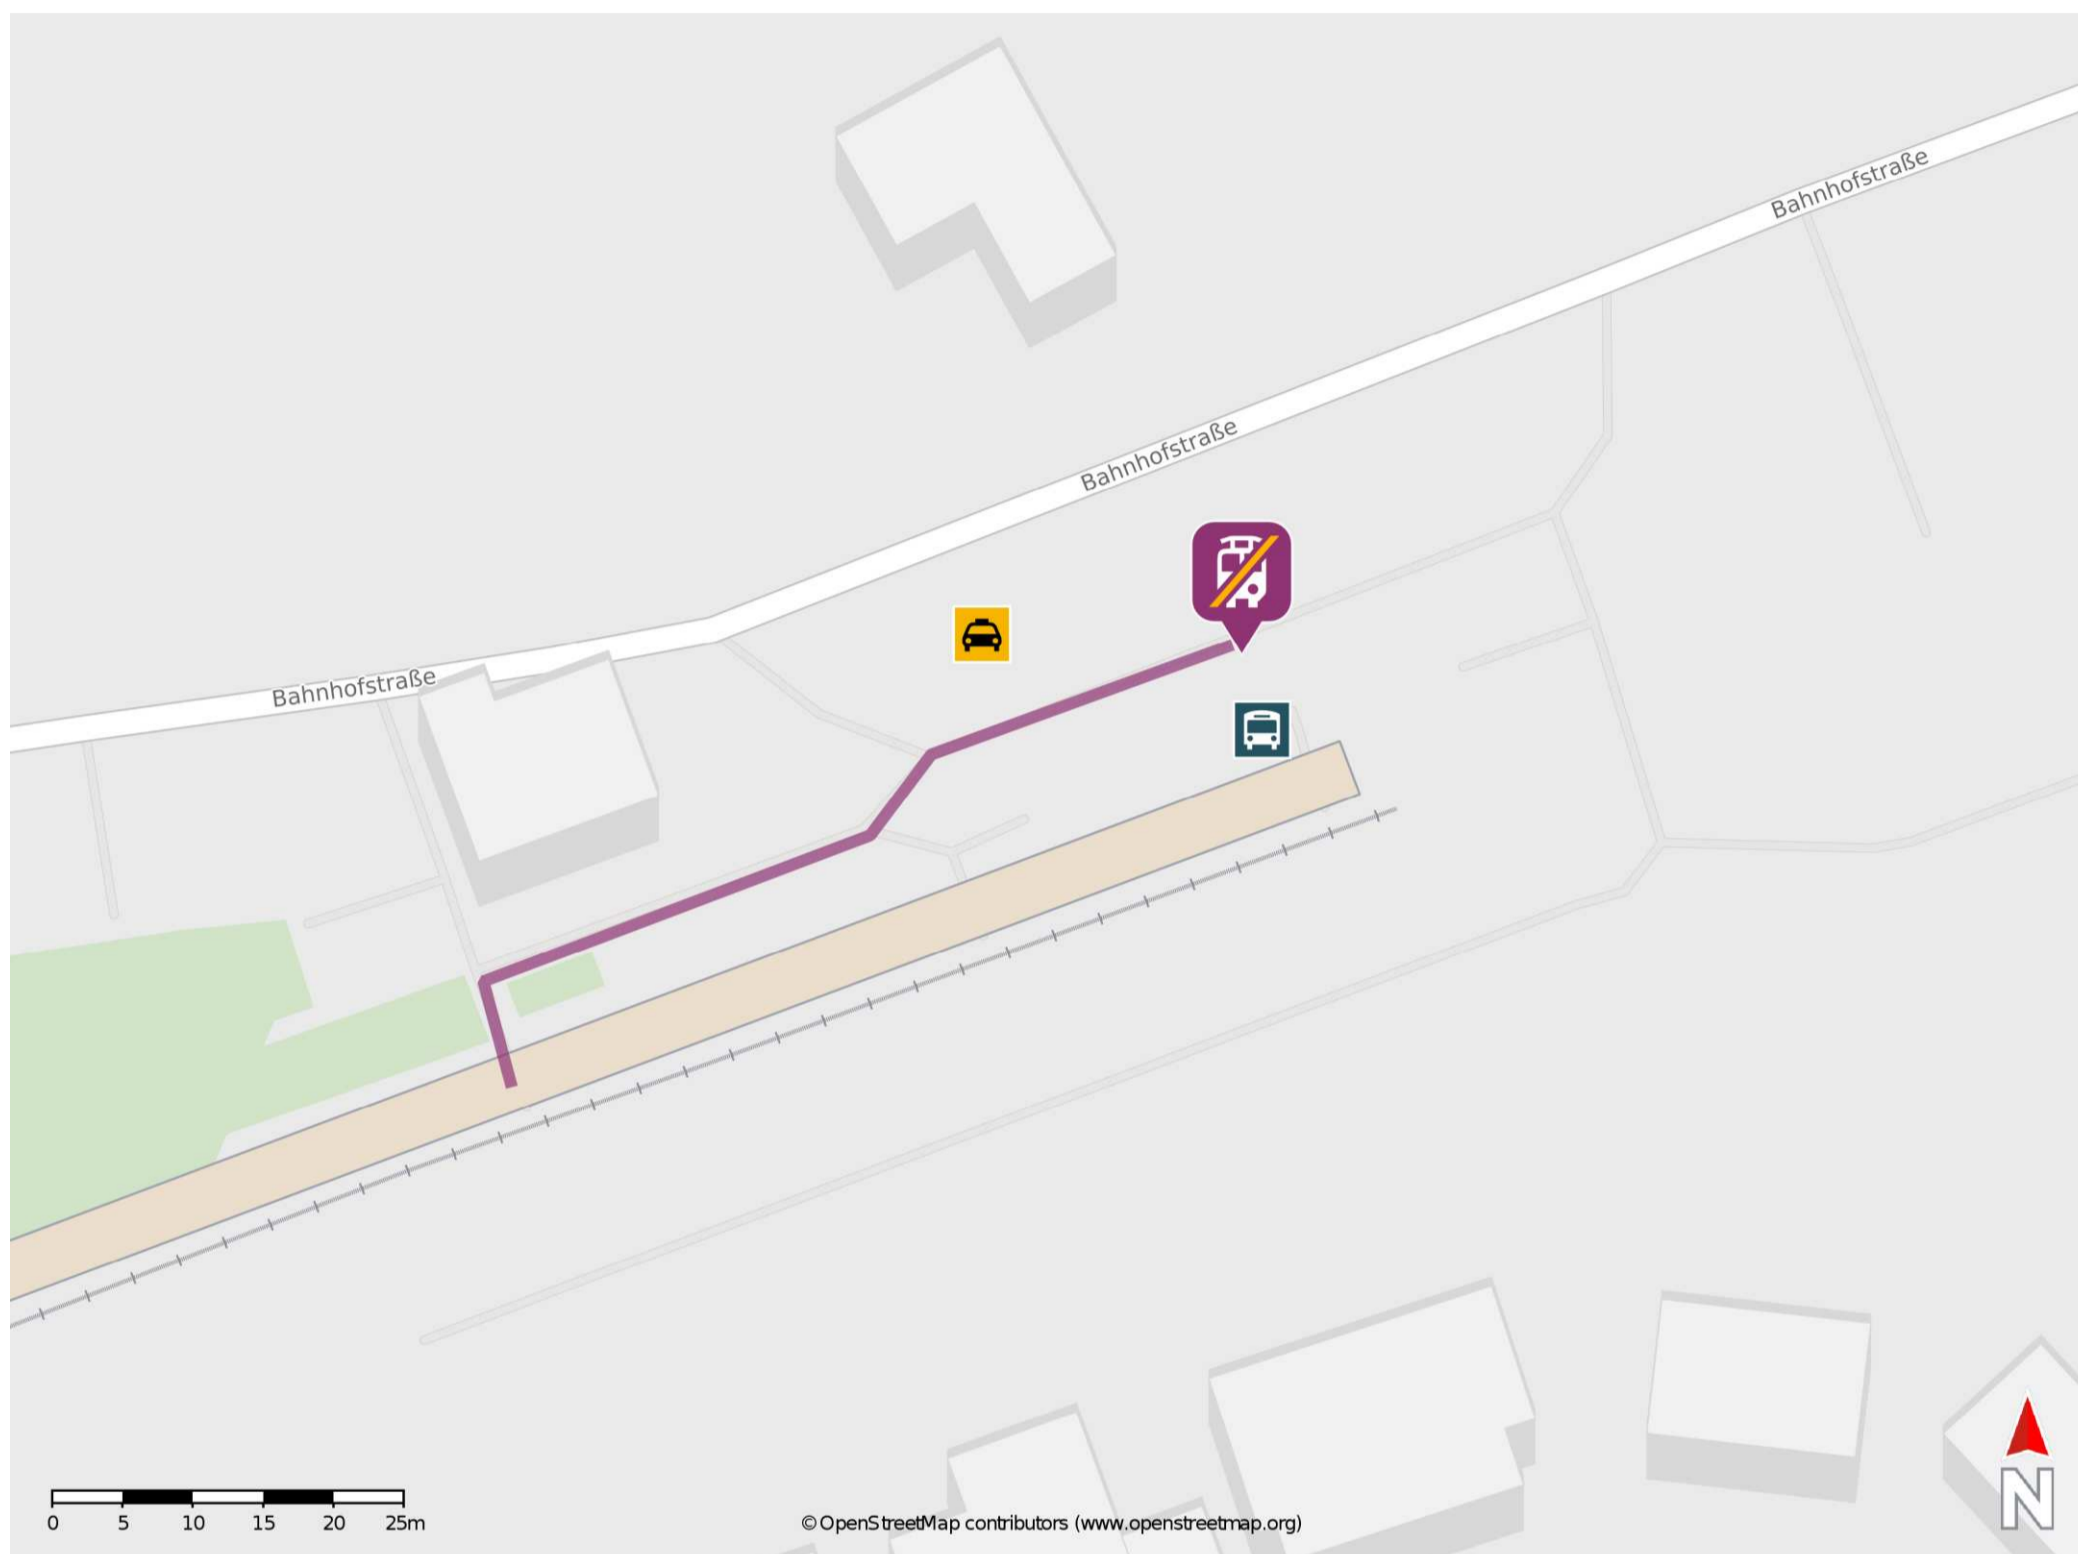

Fürth (Odenw)

Wegbeschreibung Schienenersatzverkehr *

Verlassen Sie den Bahnsteig Richtung Bahnhofstraße. Die Ersatzhaltestelle befindet sich am Busparkplatz in unmittelbarer Nähe zum Bahnhofsgebäude.

* Fahrradmitnahme im Schienenersatzverkehr nur begrenzt möglich.
Im QR Code sind die Koordinaten der Ersatzhaltestelle hinterlegt.

— barrierefrei
- nicht barrierefrei