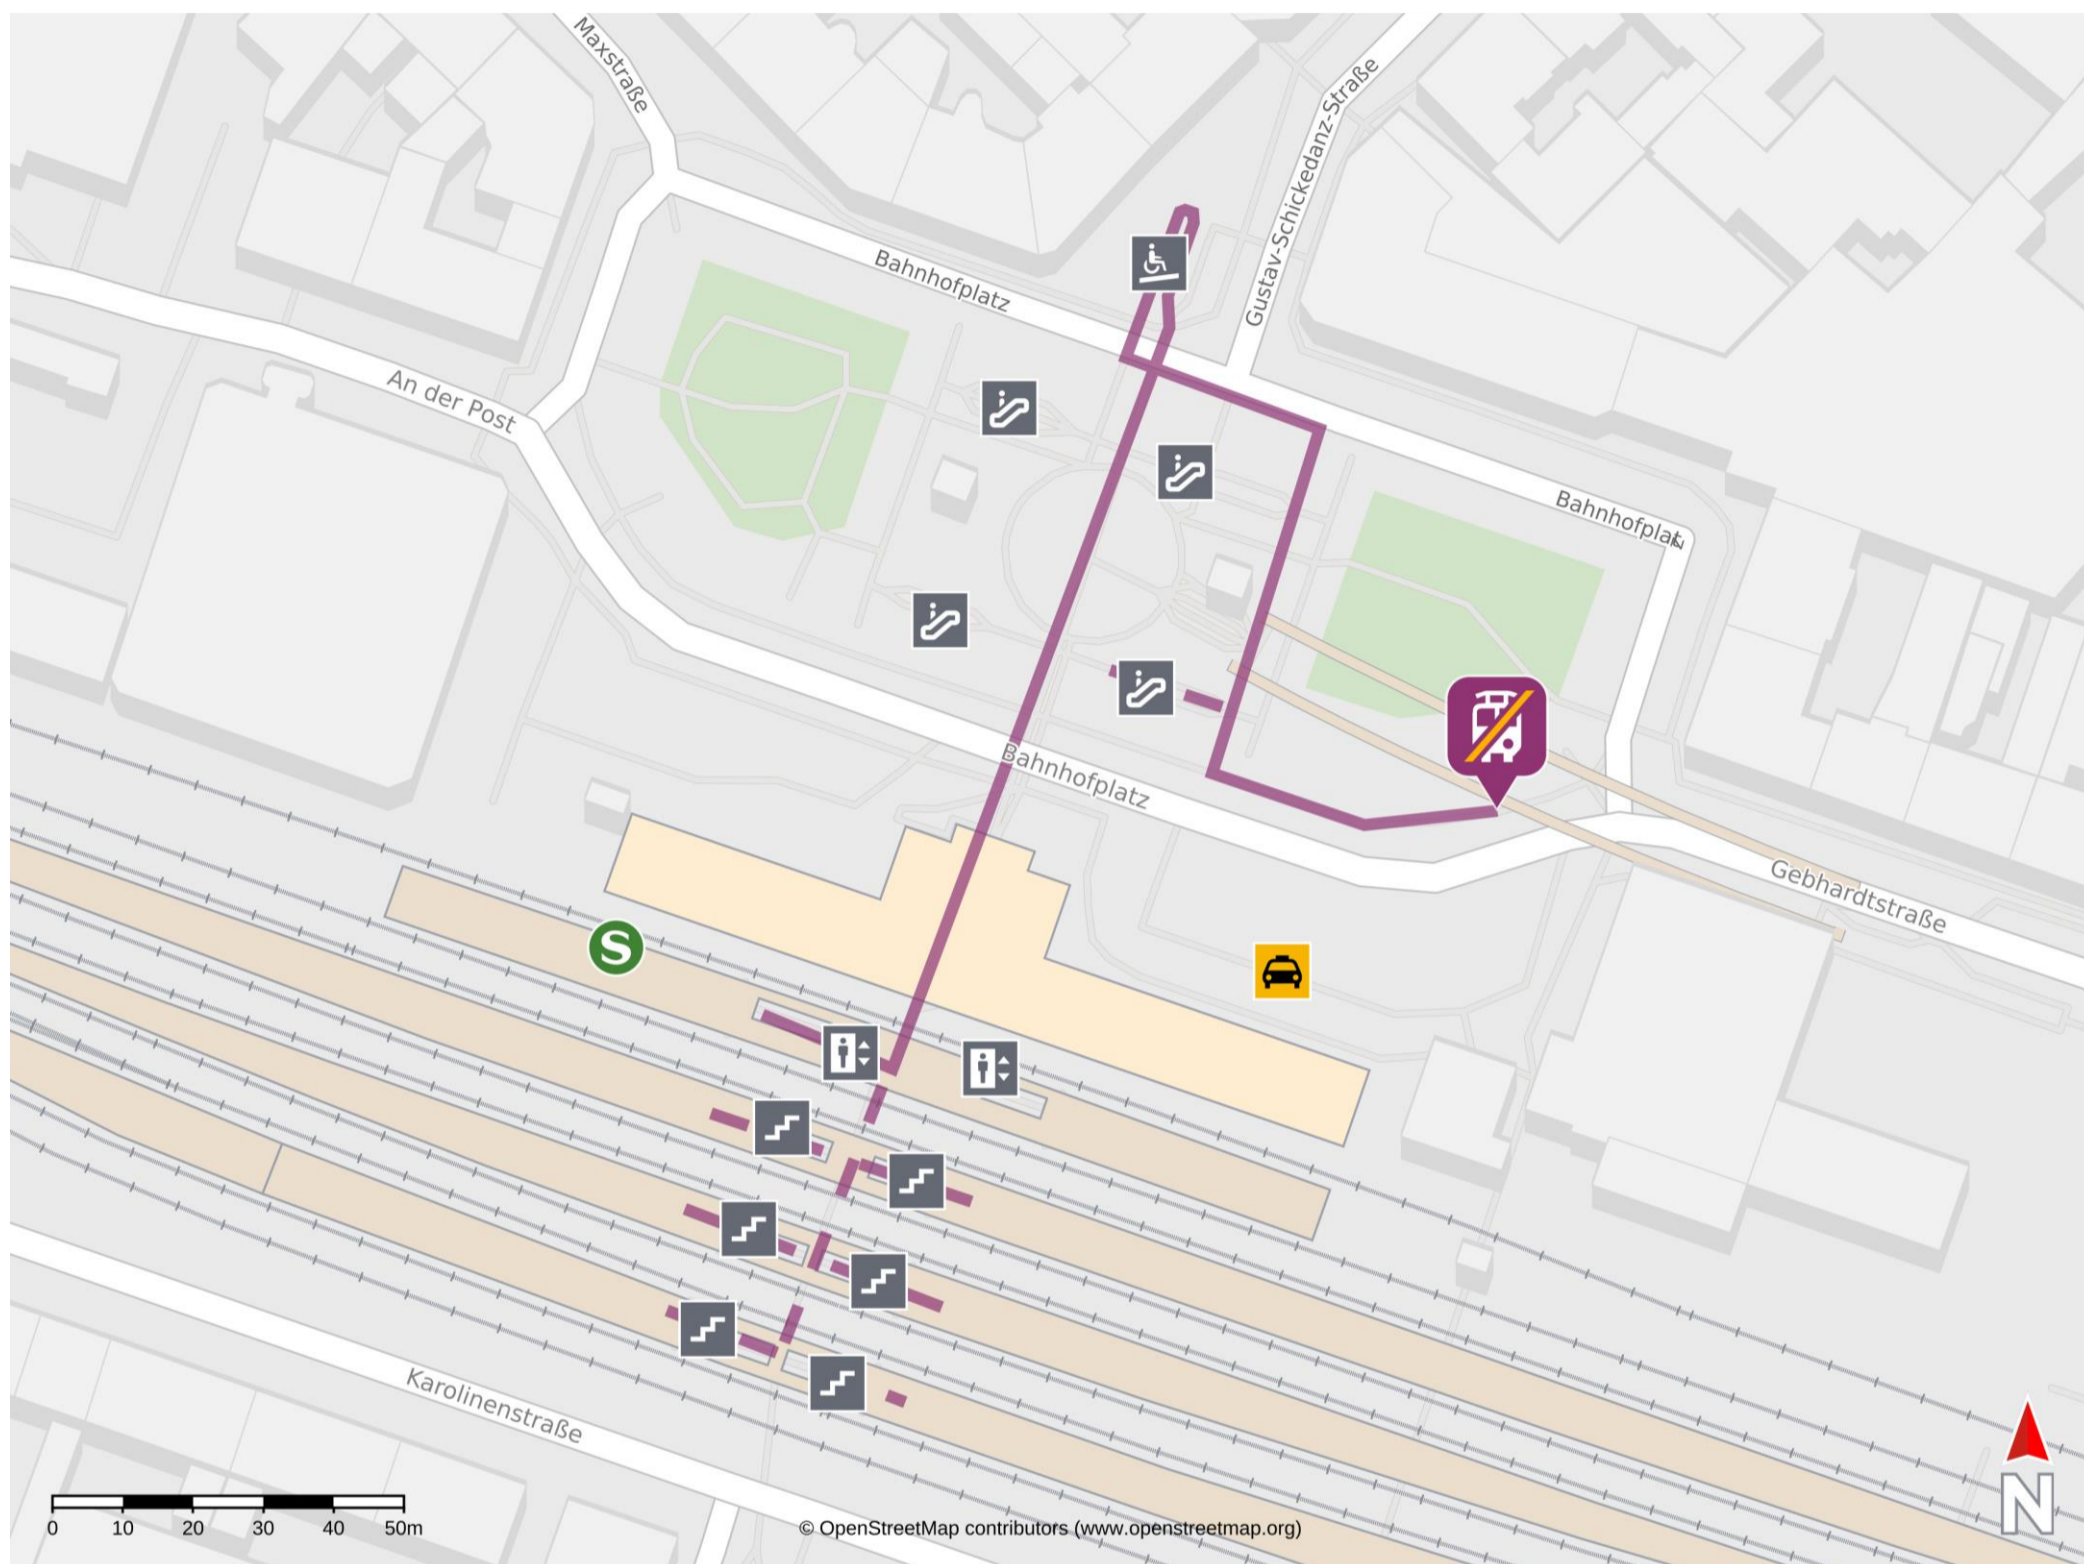

Umgebungsplan

Fürth (Bay) Hbf

Wegbeschreibung Schienenersatzverkehr *

Verlassen Sie den Bahnsteig durch die Unterführung und begeben Sie sich bis ans Ende der Unterführung. Begeben Sie sich nun wieder in Richtung des Bahnhofsgebäudes bis vor die Straße Bahnhofsvorplatz. Kurz bevor Sie dieses erreichen halten Sie sich links. Die Ersatzhaltestelle befindet sich in unmittelbarer Nähe an der Bushaltestelle SEV .

*Fahrradmitnahme im Schienenersatzverkehr nur begrenzt, teilweise gar nicht möglich.
Bitte informieren Sie sich bei dem von Ihnen genutzten Eisenbahnverkehrsunternehmen.
Im QR Code sind die Koordinaten der Ersatzhaltestelle hinterlegt.

— barrierefrei
— nicht barrierefrei