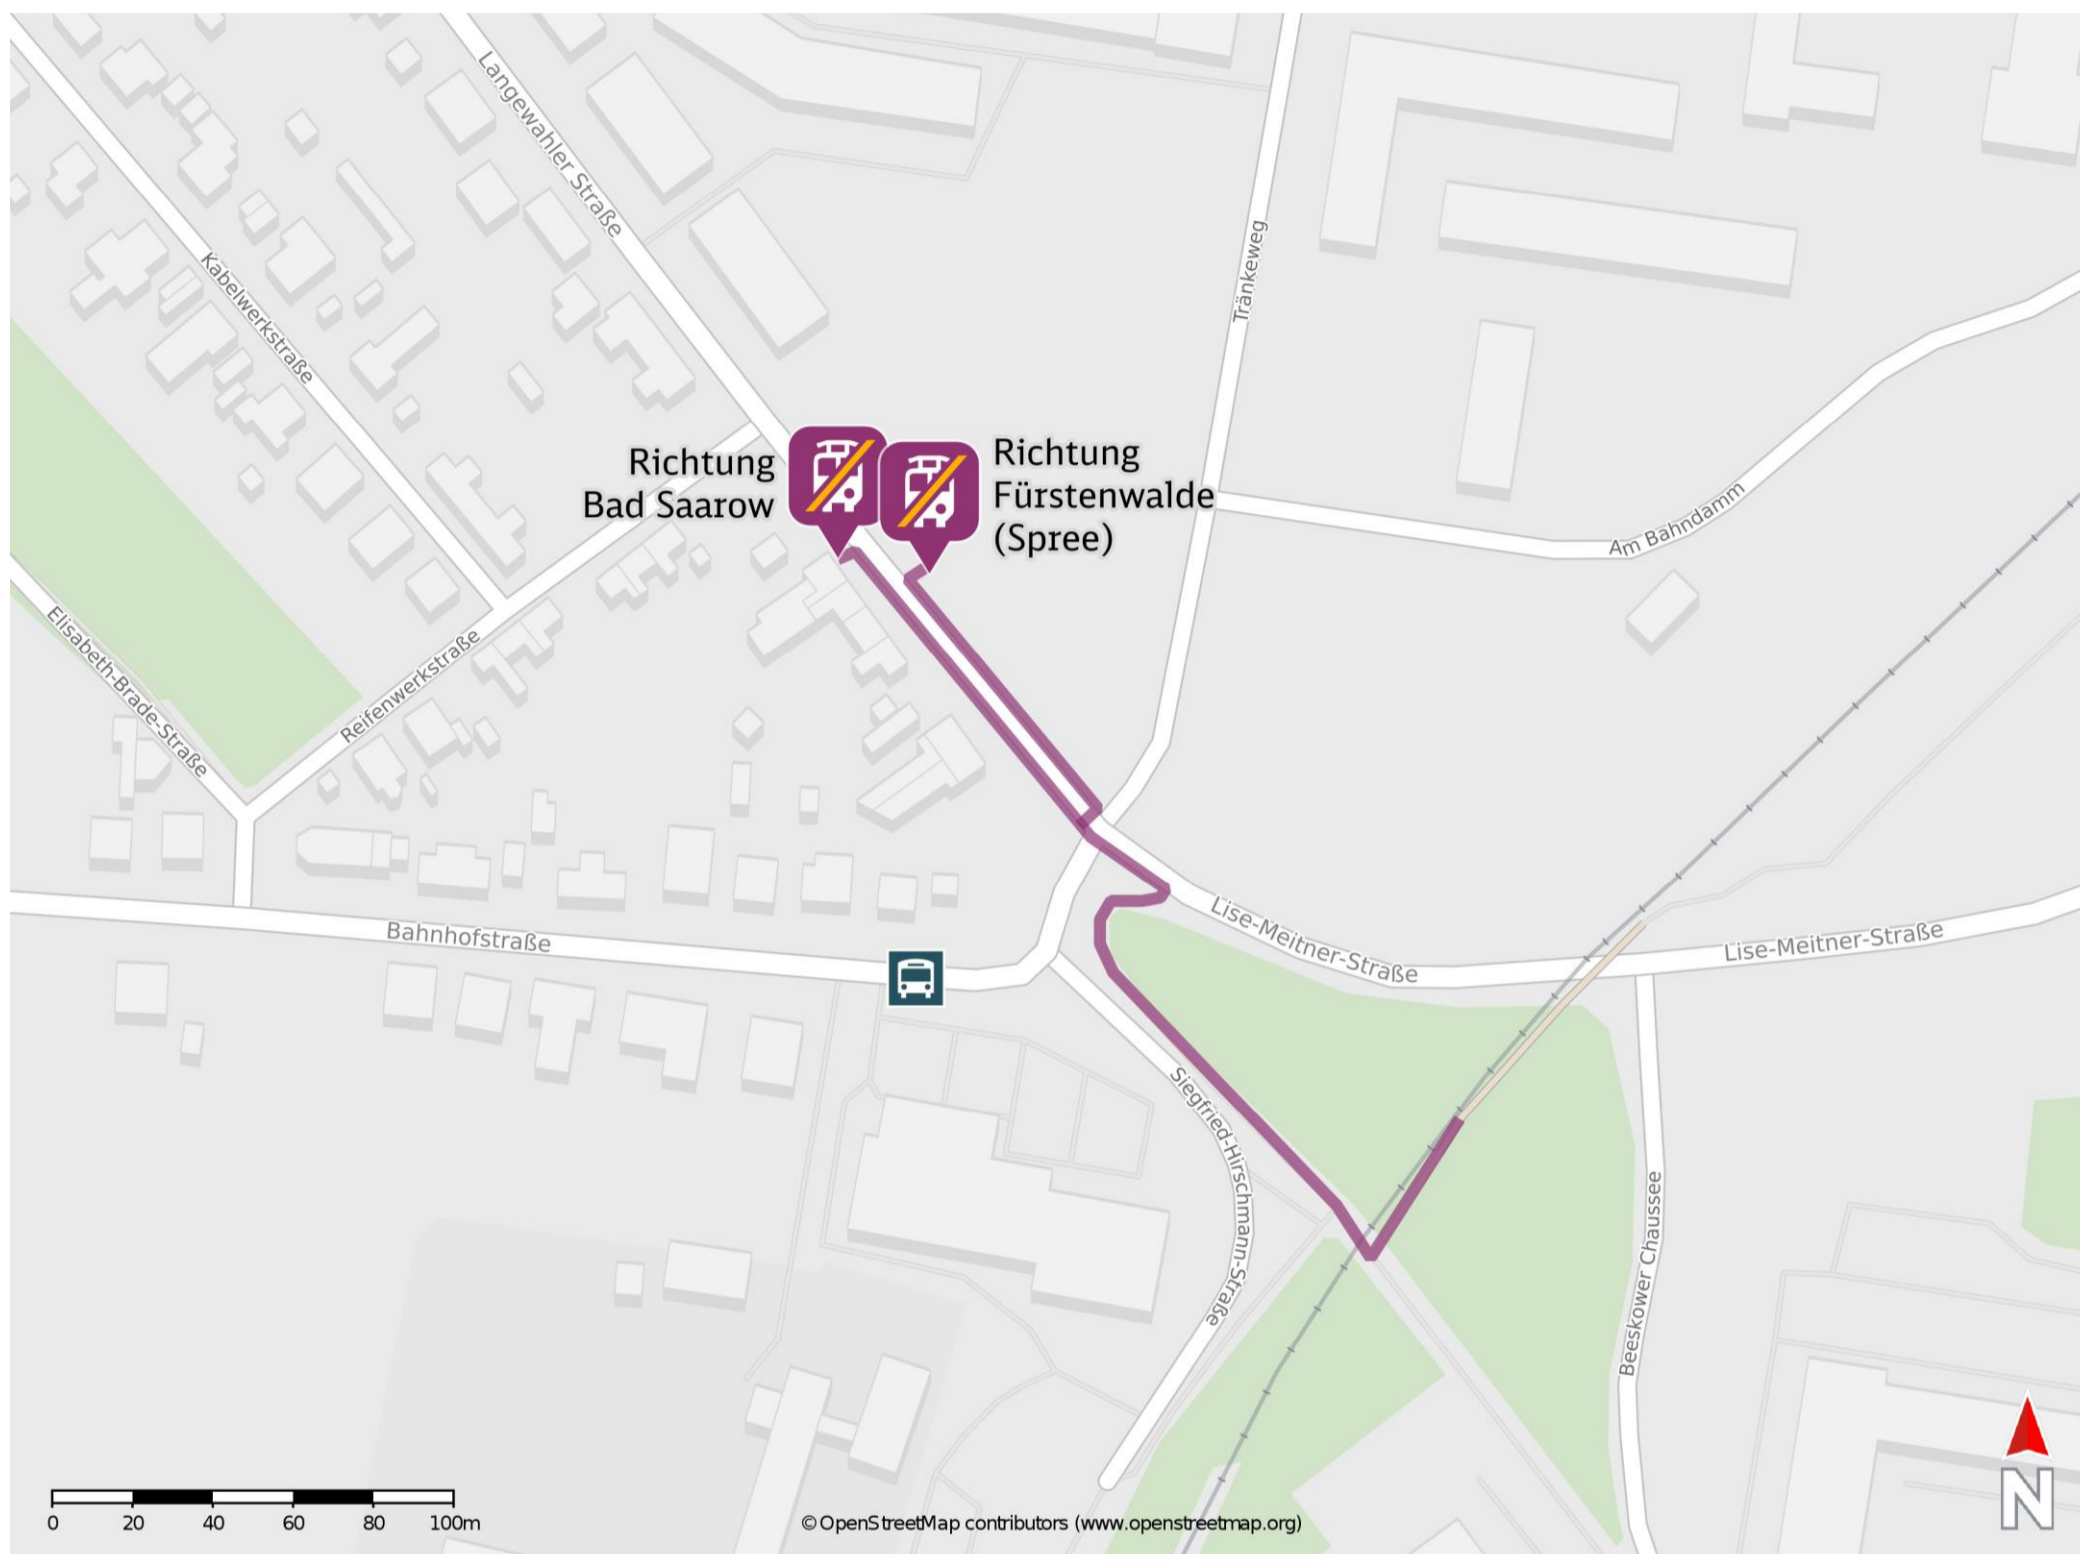

Fürstenwalde (Spree) Süd

Wegbeschreibung Schienenersatzverkehr *

Verlassen Sie den Bahnsteig über den Gleisübergang und folgen Sie dem Fußweg bis zur Lise-Meitner-Straße. Biegen Sie nach links ab und folgen Sie der Straße bis zur jeweiligen Ersatzhaltestelle. Die Ersatzhaltestelle befindet sich an der Haltestelle Fürstenwalde (Spree), Bahnhof Süd.

Ersatzhaltestelle Richtung Fürstenwalde (Spree)

Ersatzhaltestelle Richtung Bad Saarow

* Fahrradmitnahme im Schienenersatzverkehr nur begrenzt möglich.
Im QR Code sind die Koordinaten der Ersatzhaltestelle hinterlegt.

— barrierefrei
— nicht barrierefrei