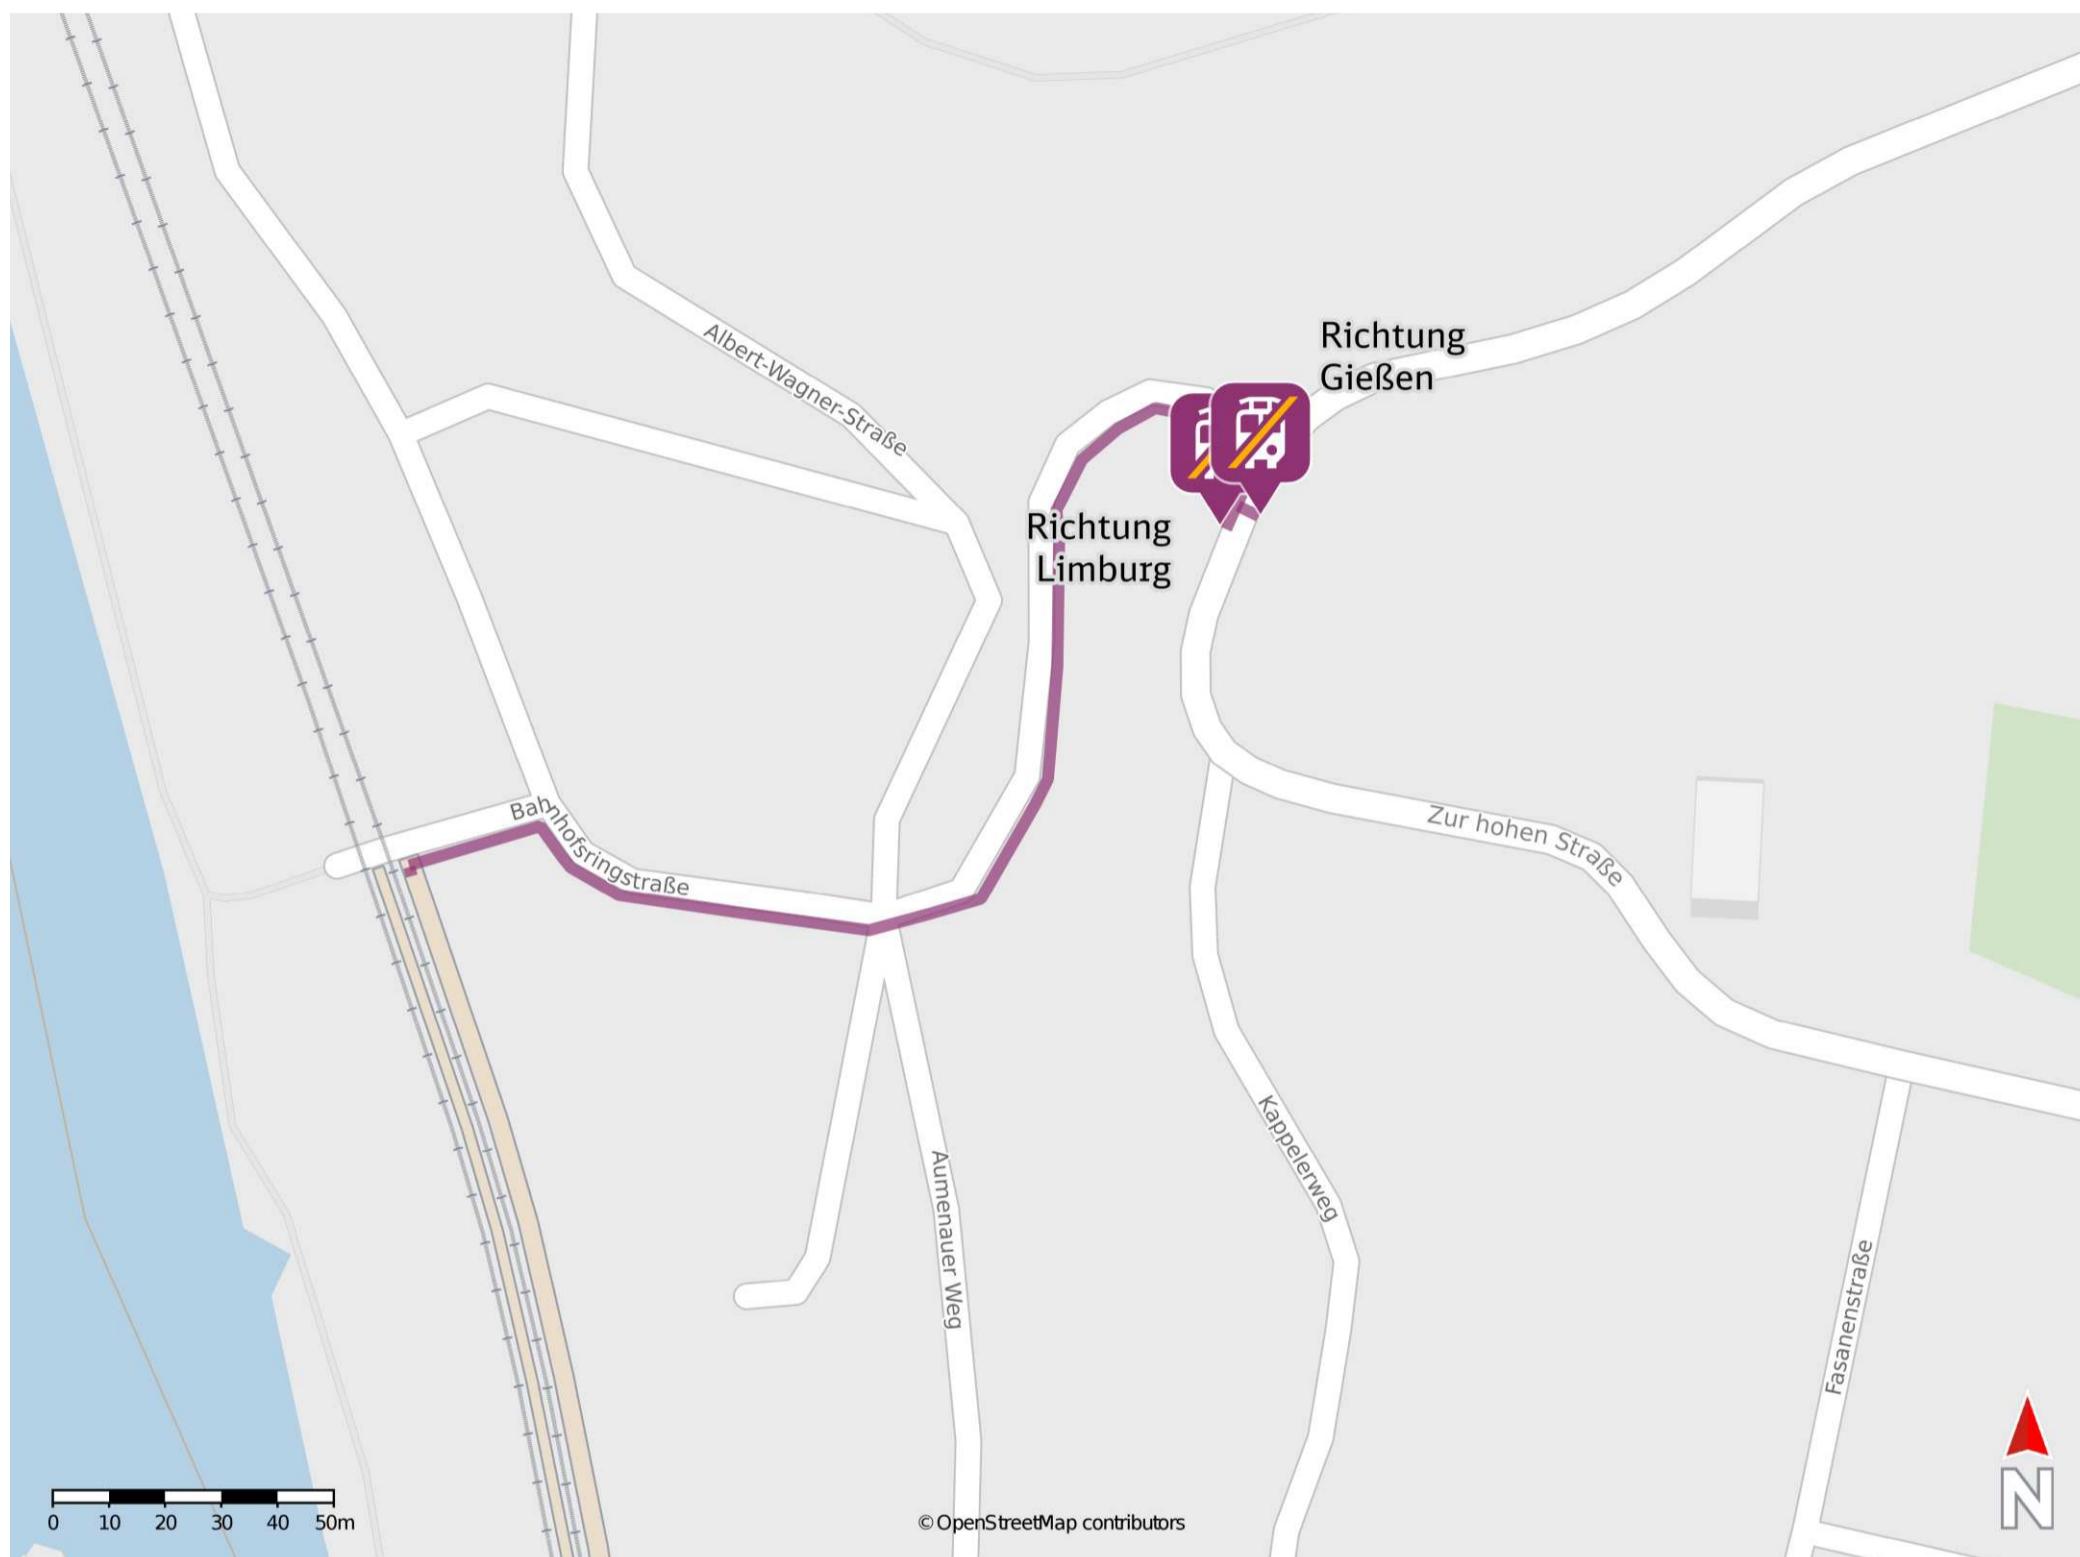

Umgebungsplan

Fürfurt

Wegbeschreibung Schienenersatzverkehr *

Verlassen Sie den Bahnsteig und begeben Sie sich an die Bahnhofsringstraße. Orientieren Sie sich rechts und folgen Sie dem Straßenverlauf bis zur Kreuzung Bahnhofsringstraße/Auf dem Fürfurter Hof. Folgen Sie dieser bis zur Kreuzung Auf dem Fürfurter Hof/Zur hohen Straße. Biegen Sie nach rechts ab. Die Ersatzhaltestellen in Richtung Limburg und Gießen befinden sich an den Bushaltestellen Ortsmitte.

Ersatzhaltestelle Richtung Limburg

Ersatzhaltestelle Richtung Gießen

* Fahrradmitnahme im Schienenersatzverkehr nur begrenzt möglich. Im QR Code sind die Koordinaten der Ersatzhaltestelle hinterlegt.

— barrierefrei
- - - nicht barrierefrei