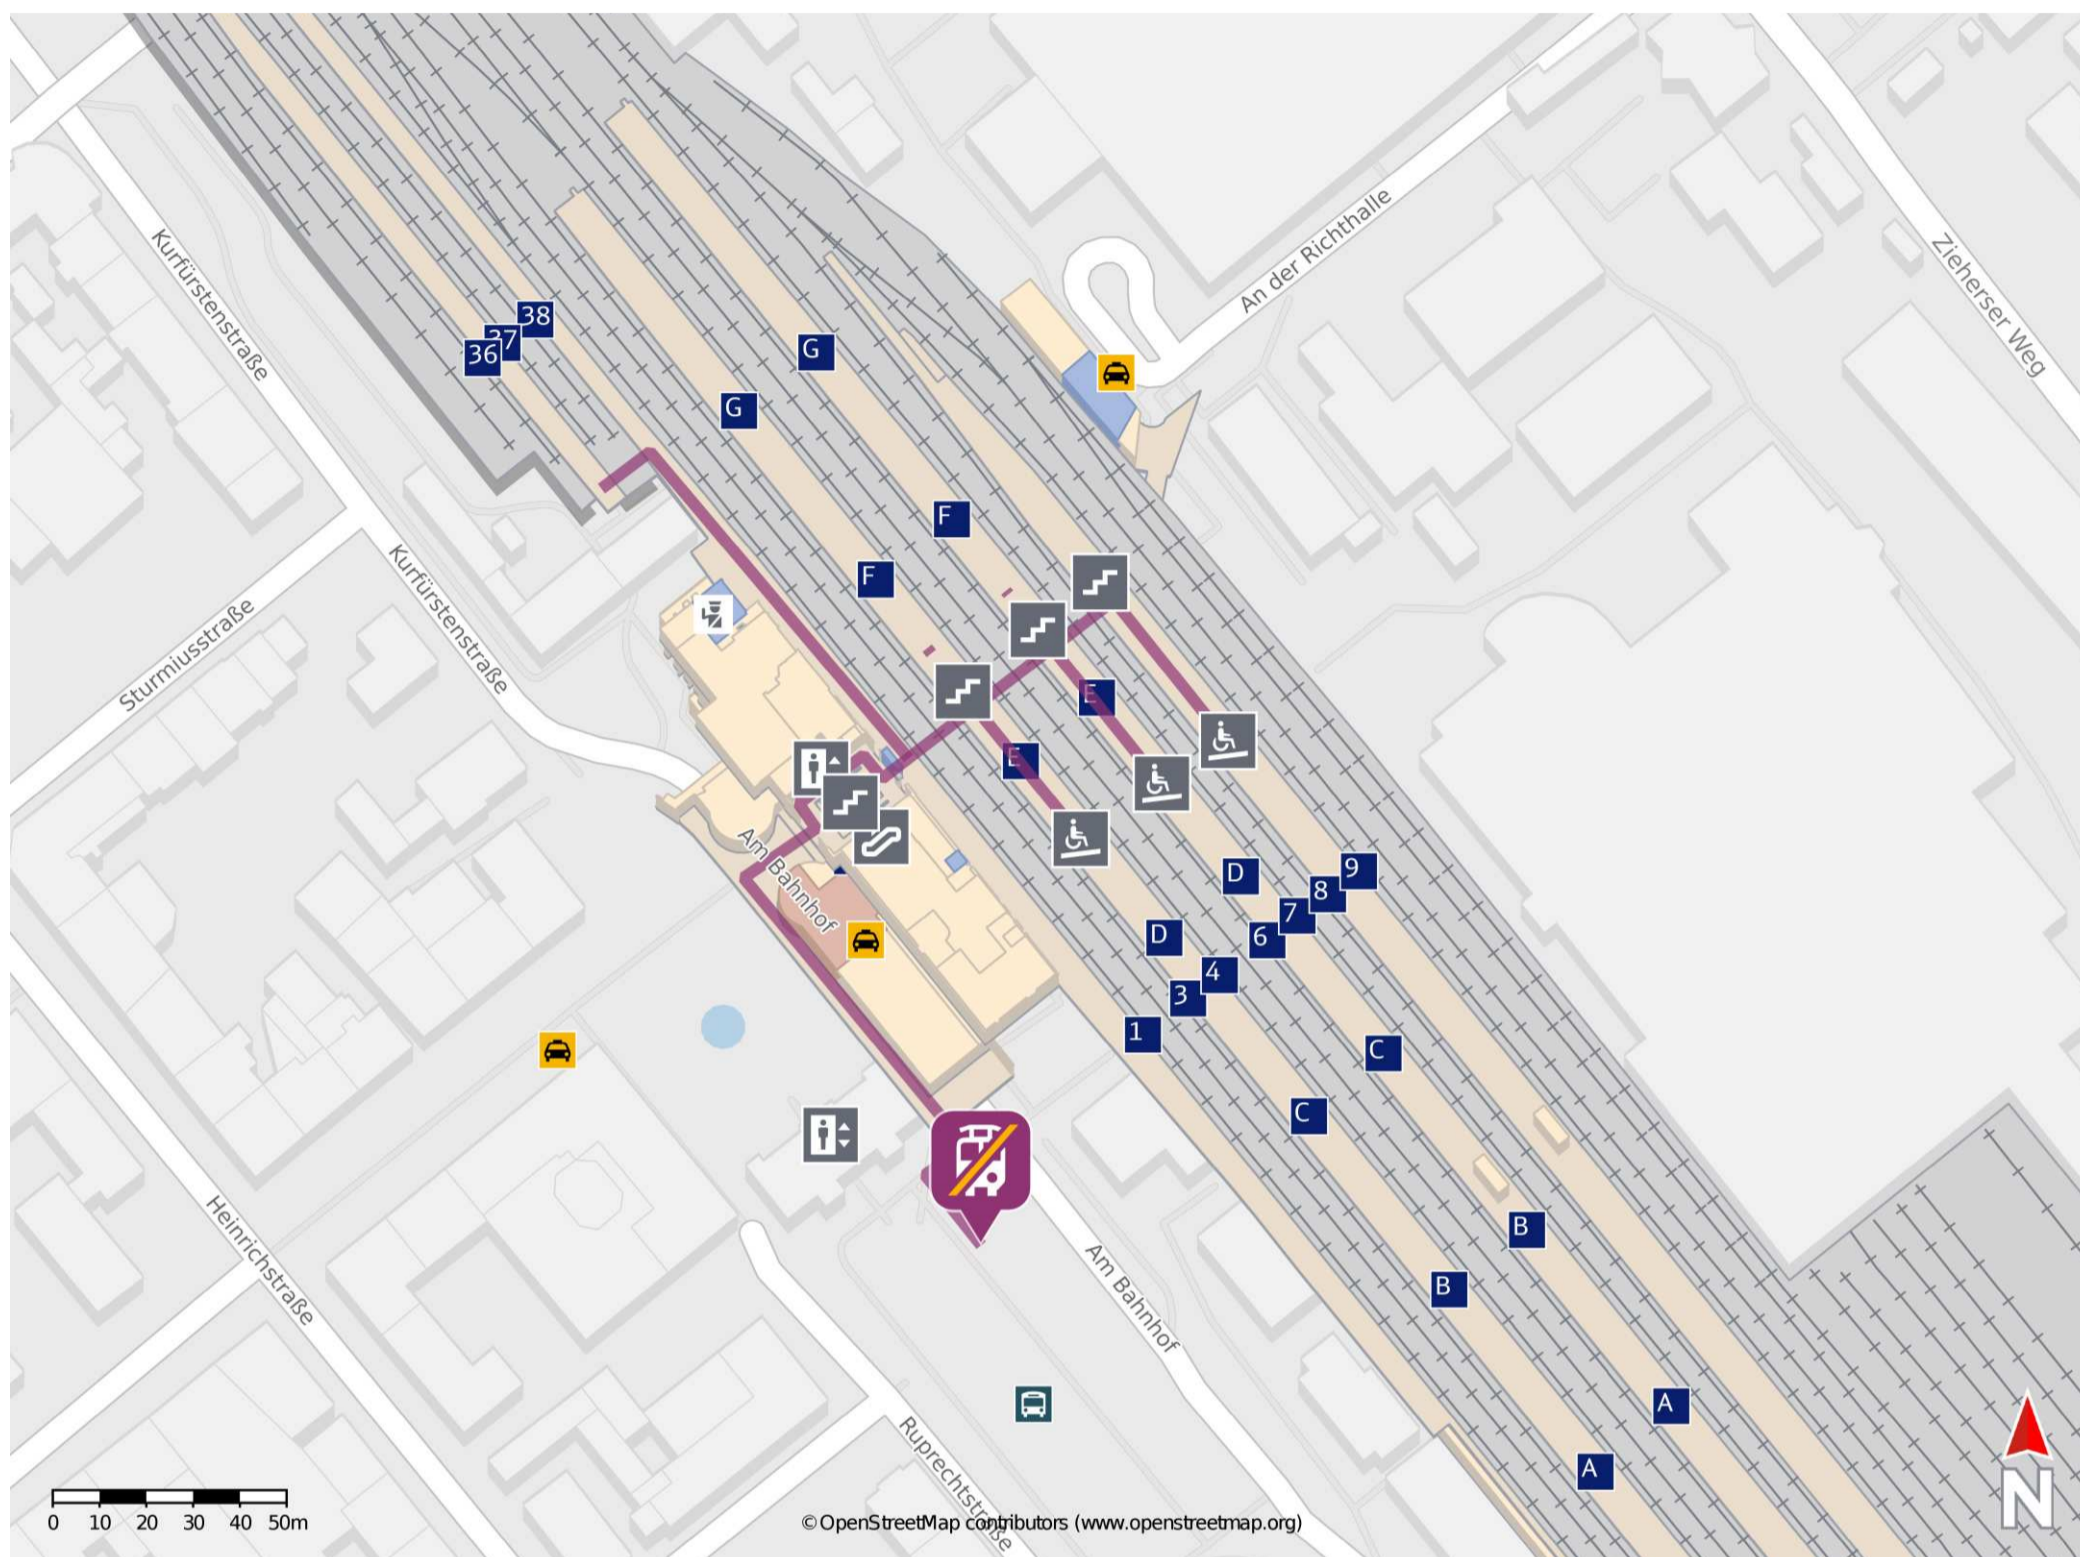

Fulda

Wegbeschreibung Schienenersatzverkehr *

Verlassen Sie den Bahnsteig und begeben Sie sich auf den Bahnhofsvorplatz. Orientieren Sie sich links. Die Ersatzhaltestelle befindet sich am Zentralen Omnibus-Bahnhof in unmittelbarer Nähe zu Bahnhofsvorplatz und Bahnhofsgebäude.

* Fahrradmitnahme im Schienenersatzverkehr nur begrenzt möglich.
Im QR Code sind die Koordinaten der Ersatzhaltestelle hinterlegt.

— barrierefrei
— nicht barrierefrei