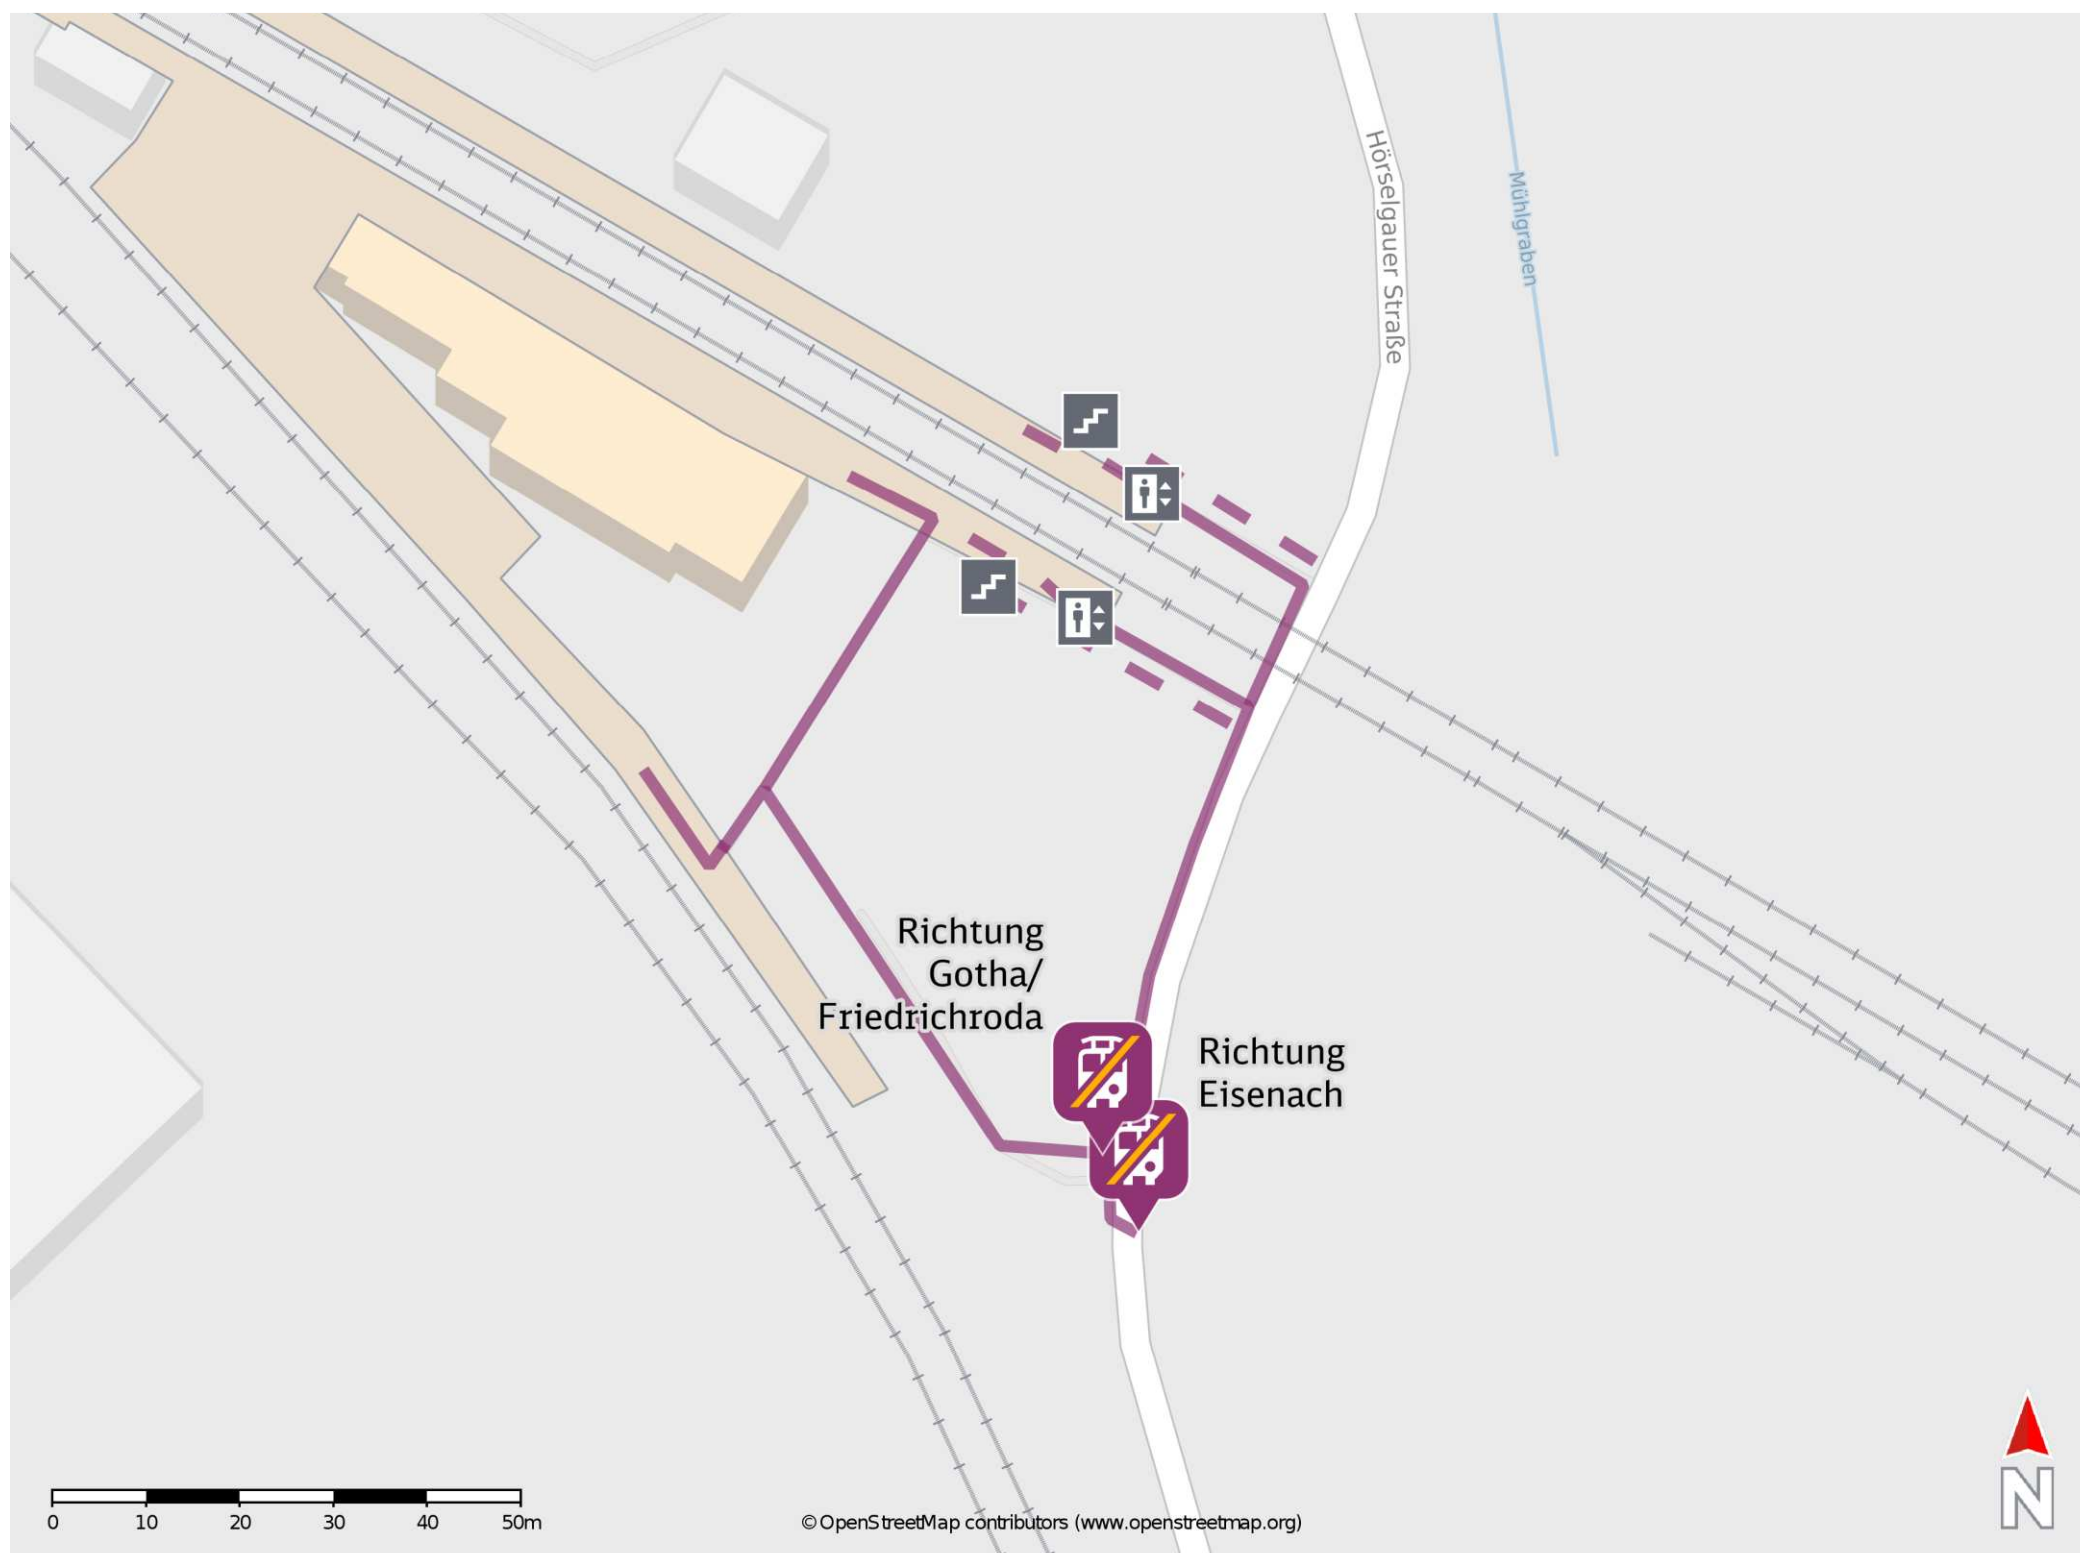

Fröttstädt

Wegbeschreibung Schienenersatzverkehr *

Verlassen Sie den Bahnsteig und begeben Sie sich an die Hörselgauer Straße. Biegen Sie nach rechts auf diese ein und folgen Sie dem Straßenverlauf wenige Meter bis zur jeweiligen Ersatzhaltestelle. Die Ersatzhaltestellen befinden sich an den Bushaltestellen Fröttstädt, Abzweig zum Bahnhof (an der Bahnhofszufahrt).

Ersatzhaltestelle Richtung Eisenach

Ersatzhaltestelle Richtung Gotha/ Friedrichroda

* Fahrradmitnahme im Schienenersatzverkehr nur begrenzt möglich.
Im QR Code sind die Koordinaten der Ersatzhaltestelle hinterlegt.

— barrierefrei
- nicht barrierefrei